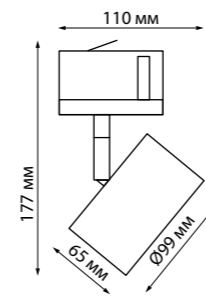

358976, 358977, 358978

NAIL