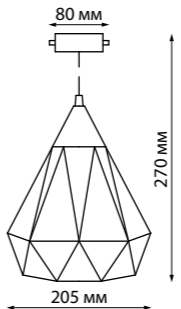

VETERUM

370546 IP 20
370547 Светильник однофазный трековый
Металл
GU10 50 Вт 220 В
Угол поворота 90°

370545 IP 20
370548 Светильник однофазный трековый
Металл
GU10 50 Вт 230 В
Угол поворота 180°

VETERUM

370562 IP 20
Светильник однофазный трековый
Длина провода 1 м – не регулируемый
Металл
E27 60 Вт 230 В

370421 IP 20
370423 Светильник однофазный трековый
370425 Длина провода 1 м
Металл
E27 50 Вт 220 В

370421