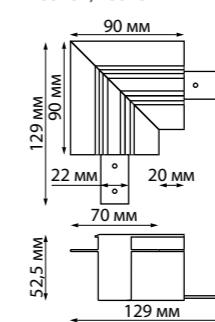

135231, 135232