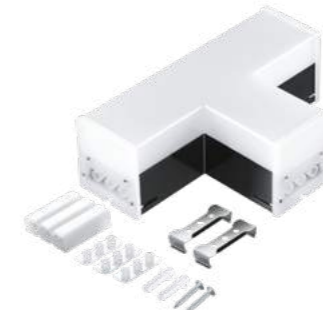

359115 черный **NEW**