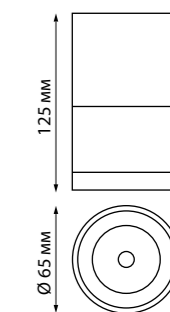

370679, 370680