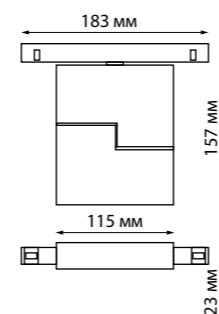

358625, 358626, 358627, 358628