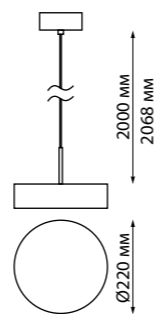

358761 IP 20 
358762 Светильник накладной светодиодный
358763 Длина провода 2 м
 Алюминий/пластик
 30 Вт 100-265 В 2600 Лм 4000 К
 Цвет LED белый
 Угол рассеивания 120°

358749, 358750, 358751

358761, 358762, 358763