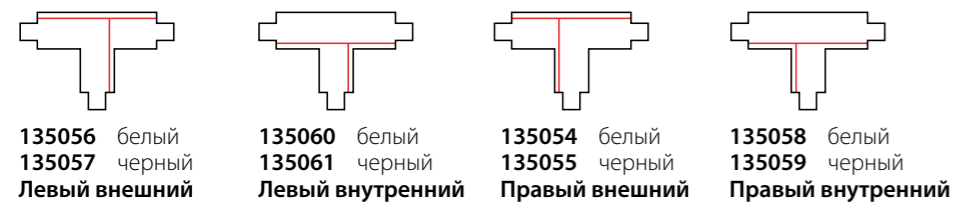

Трёхфазный соединитель «Т»