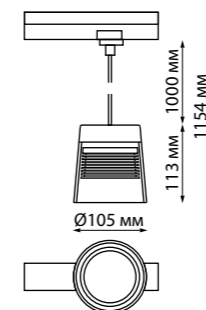

ITER

358995 IP 20
358996 Светильник трековый однофазный трёхжильный светодиодный диммируемый с пультом управления со сменой цветовой температуры. Управление – пульт ДУ арт. 358637 (в комплект не входит).
Алюминий/акрил
30 Вт 85-265 В 2400 Лм 3000-6000 К
Цвет LED плавный переход от тёплого до холодного
Угол рассеивания 120°

358995 белый

NEW

358996 черный

NEW

ARTIK

358645
корпус черный/плафон дымчатый

358649 корпус черный/плафон дымчатый

358649

IP 20
Светильник трековый однофазный трёхжильный светодиодный
Корпус алюминий/
плафон стекло/
рефлектор японский акрил
20 Вт 175-245 В
1600 Лм 4000 К
Цвет LED белый
Угол поворота 355°
Угол рассеивания 38°

358645

IP 20
Светильник трековый однофазный трёхжильный светодиодный
Длина провода 1м
Корпус алюминий/
плафон стекло/
рефлектор японский акрил
20 Вт 175-245 В
1600 Лм 4000 К
Цвет LED белый
Угол рассеивания 38°

358641
корпус черный/плафон дымчатый

358641

IP 20
Светильник трековый однофазный трёхжильный светодиодный
Длина провода 1м
Корпус алюминий/
плафон стекло/
рефлектор японский акрил
24 Вт 175-245 В
1800 Лм 4000 К
Цвет LED белый
Угол рассеивания 38°

358637 черный

358637
IP 20
Беспроводной пульт дистанционного управления (2.4G)
Приобретается отдельно!
Пластик

СИНХРОНИЗАЦИЯ ПУЛЬТА ДУ
СО СВЕТИЛЬНИКАМИ

358995, 358996

358641

358645

358649