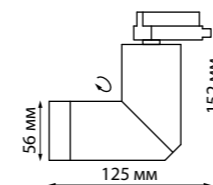

370552
IP 20
Светильник
однофазный трековый
Алюминий/металл
GU10 50 Вт 230 В
Угол поворота 90°

GUSTO

370646
370647
IP 20
Светильник однофазный
трековый
Алюминий
GU10 50 Вт 220 В
Угол поворота 350°/90°

370408
370409
IP 20
Светильник однофазный
трековый
Металл
GU10 50 Вт 220 В
Угол поворота 350°

370589
370594
IP 20
Светильник однофазный
трековый
Алюминий
GU10 50 Вт 220-240 В
Угол поворота 360°

UFO

ELITE