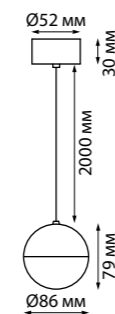

370808, 370809, 370810