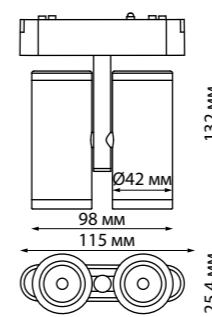

359108, 359109, 359274, 359275