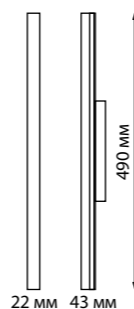

358615, 358616, 358619,
358620, 358623, 358624