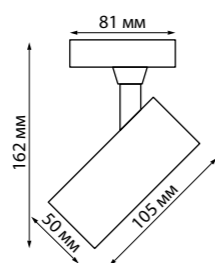

359151 белый **NEW** 3000K
359152 белый **NEW** 4000K

359151
359153

IP 20
Светильник светодиодный
однофазный трехжильный
трековый
Алюминий
15 Вт 220 В 1440 Лм 3000 К
Цвет LED теплый белый
Угол поворота 350°/90°
Угол рассеивания 45°

359153 черный **NEW** 3000K
359154 черный **NEW** 4000K

359153
359154

IP 20
Светильник светодиодный
однофазный трехжильный
трековый
Алюминий
15 Вт 220 В 1440 Лм 4000 К
Цвет LED белый
Угол поворота 350°/90°
Угол рассеивания 45°

359159 белый **NEW** 3000K
359160 белый **NEW** 4000K

359159
359161
IP 20
Светильник светодиодный
однофазный трехжильный
трековый
Алюминий
24 Вт 220 В 2300 Лм 3000 К
Цвет LED теплый белый
Угол поворота 350°/90°
Угол рассеивания 45°

359161 черный **NEW** 3000K
359162 черный **NEW** 4000K

359161
359162

IP 20
Светильник светодиодный
однофазный трехжильный
трековый
Алюминий
24 Вт 220 В 2300 Лм 4000 К
Цвет LED белый
Угол поворота 350°/90°
Угол рассеивания 45°

359151, 359152, 359153, 359154