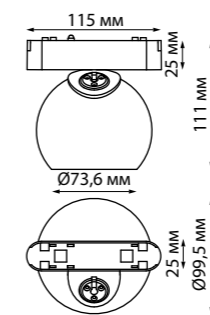

359100, 359101, 359266, 359267