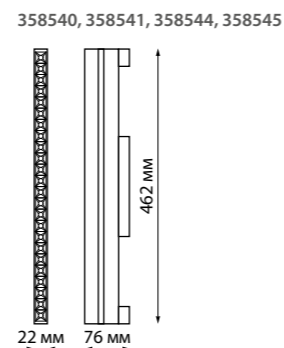

358540
358541
IP 20 Трековый светильник для низковольтного шинпровода
Алюминий/пластик
24 Вт 48 В 1920 Лм 4000 К
Цвет LED белый
Угол поворота 90°
Угол рассеивания 100°

358544
358545
IP 20 Трековый светильник для низковольтного шинпровода
Алюминий/пластик
24 Вт 48 В 1920 Лм 4000 К
Цвет LED белый
Угол поворота 90°
Угол рассеивания 38°

358544 белый
358545 черный