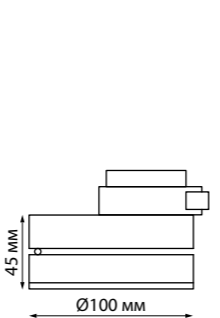

357986, 357987