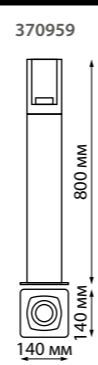

NEW

370958 IP 54
370959 Светильник ландшафтный
Алюминий/поликарбонат
E27 max 20 Вт 220-240 В
Диапазон раб. тем-р от -20° до +45° С

NEW

370960 IP 54
370961 Светильник ландшафтный
Алюминий/поликарбонат
E27 max 18 Вт 220-240 В
Диапазон раб. тем-р от -20° до +45° С

VISIO

MOBI