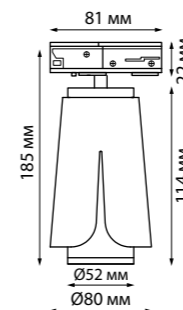

370836, 370837