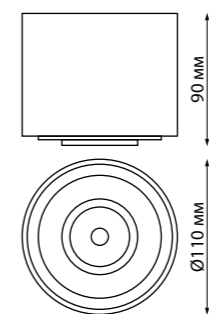

358813, 358814