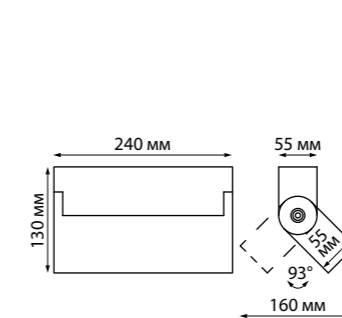

358320, 358322