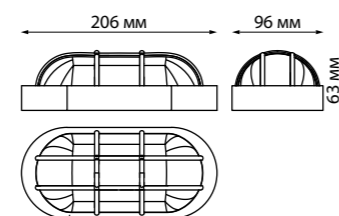

358916 IP 65 □
358917 Светильник ландшафтный настенный светодиодный
Поликарбонат
10 Вт 85-265 В 900 Лм 4000 К
Диапазон рабочих температур от -30° до +40° С
Цвет LED белый
Угол рассеивания 120°

358918 IP 65 □
358919 Светильник ландшафтный настенный светодиодный
Поликарбонат
12 Вт 85-265 В 1100 Лм 4000 К
Диапазон рабочих температур от -30° до +40° С
Цвет LED белый
Угол рассеивания 120°

358450
358451

IP 65 □
Светильник ландшафтный настенный
Пластик PC
12 Вт 220 В
750 Лм 4000 К
Цвет LED белый
Угол рассеивания 160°

358294 IP 65 ⊕
Светильник ландшафтный светодиодный
Алюминий/стекло
4 Вт вверх + 4 Вт вниз
220 В 320 Лм 4000 К
Цвет LED белый
Угол рассеивания 24°

358295 IP 65 ⊕
Светильник ландшафтный светодиодный
Алюминий/стекло
4 Вт 220 В
160 Лм 4000 К
Цвет LED белый
Угол рассеивания 24°

358450, 358451

OPAL

OPAL