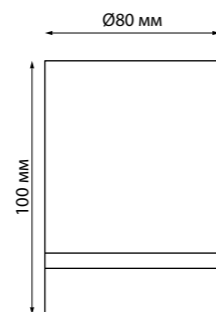

357684 IP 20
357685 **Светильник светодиодный накладной**
357686 Корпус – алюминий/рассеиватель – пластик
9 Вт 160-265 В 450 Лм 3000 К
Цвет LED теплый белый
Угол рассеивания 120°

357684, 357685, 357686