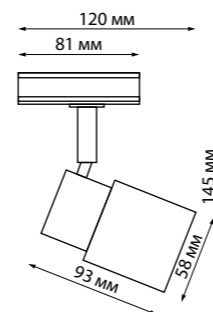

370926, 370927