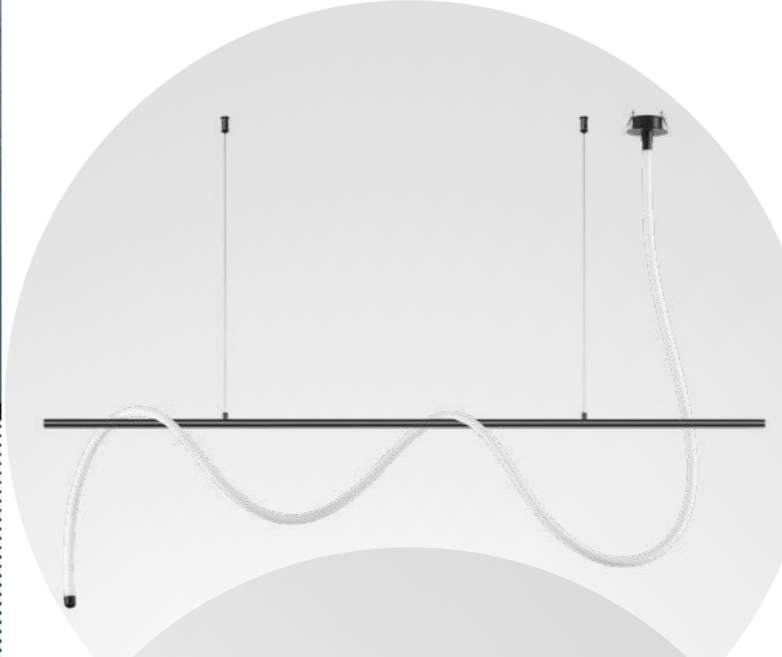

ГИБКИЙ НЕОН

RAMO

359128 черный **NEW**
359129 черный **NEW**

359130 черный **NEW**
359131 черный **NEW**

359132 черный **NEW**
359133 черный **NEW**

359128
IP 20
Светильник светодиодный
Алюминий/рассеиватель PC
14 Вт 320 LEDS SMD 170-265 В
1400 Лм 3000 К
Цвет LED теплый белый
Угол рассеивания 360°

359130
IP 20
Светильник светодиодный
Алюминий/рассеиватель PC
25 Вт 640 LEDS SMD 170-265 В
2500 Лм 3000 К
Цвет LED теплый белый
Угол рассеивания 360°

359132
IP 20
Светильник светодиодный
Алюминий/рассеиватель PC
38 Вт 960 LEDS SMD 170-265 В
3800 Лм 3000 К
Цвет LED теплый белый
Угол рассеивания 360°

359129
IP 20
Светильник светодиодный
Алюминий/рассеиватель PC
14 Вт 320 LEDS SMD 170-265 В
1400 Лм 4000 К
Цвет LED белый
Угол рассеивания 360°

359131
IP 20
Светильник светодиодный
Алюминий/рассеиватель PC
25 Вт 640 LEDS SMD 170-265 В
2500 Лм 4000 К
Цвет LED белый
Угол рассеивания 360°

359133
IP 20
Светильник светодиодный
Алюминий/рассеиватель PC
38 Вт 960 LEDS SMD 170-265 В
3800 Лм 4000 К
Цвет LED белый
Угол рассеивания 360°

359146 черный **NEW**

359146 База-подвес для арт. 359128-359133
Металл

ГИБКИЙ НЕОН RAMO