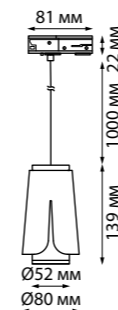

370834
370835

IP 20
Светильник однофазный трековый
Длина провода 1 м
Алюминий
GU10 max 9 Вт LED 220 В

370836
370837

IP 20
Светильник однофазный трековый
Алюминий
GU10 max 9 Вт LED 220 В
Угол поворота 340°

370834, 370835