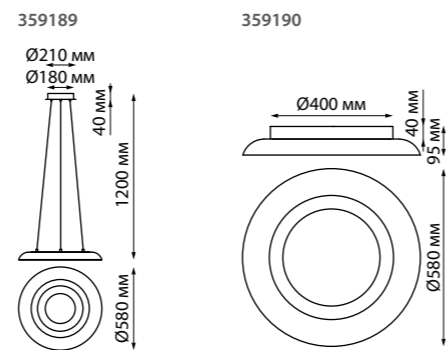

IP 20
Светильник подвесной диммируемый, со сменой цветовой температуры
В комплекте беспроводной пульт ДУ
Длина провода 1 м
Корпус – алюминий/рассеиватель – акрил
48 Вт 220-240 В 2900 Лм 3000-6000 К
Цвет LED плавный переход от тёплого до холодного
Угол рассеивания 360°

IP 20
Светильник накладной диммируемый со сменой цветовой температуры
В комплекте беспроводной пульт ДУ
Корпус – алюминий/рассеиватель – акрил
48 Вт 220-240 В 2900 Лм 3000-6000 К
Цвет LED плавный переход от теплого до холодного
Угол рассеивания 360°