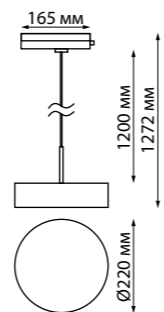

358767, 358768, 358769

358592, 358896

358896 белый/золото

358592 черный/золото

358592 IP 20 
358896 **Светильник однофазный трековый светодиодный**
Длина провода 1 м
Корпус – металл/алюминий, рассеиватель – пластик
9 Вт вверх + 9 Вт вниз 220-240 В
480 Лм вверх + 480 Лм вниз 4000 К
Цвет LED белый
Угол рассеивания 120°