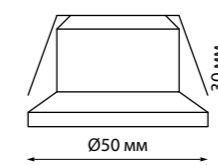

358275, 358276,
358277 белый

4000K

358275 IP 20
**Светильник встраиваемый
светодиодный**
Алюминий
8 Вт 100-240 В 560 Лм 4000 К
Цвет LED белый
Врезное отверстие Ø 95 мм
Высота встраиваемой части 40 мм
Угол рассеивания 120°

358276 IP 20
**Светильник встраиваемый
светодиодный**
Алюминий
12 Вт 100-240 В 960 Лм 4000 К
Цвет LED белый
Врезное отверстие Ø 135 мм
Высота встраиваемой части 50 мм
Угол рассеивания 120°

358277 IP 20
**Светильник встраиваемый
светодиодный**
Алюминий
20 Вт 100-240 В 1600 Лм 4000 К
Цвет LED белый
Врезное отверстие Ø 160 мм
Высота встраиваемой части 50 мм
Угол рассеивания 120°

358805, 358806,
358807 белый

3000K

358805 IP 20
**Светильник встраиваемый
светодиодный**
Алюминий
8 Вт 100-240 В 560 Лм 3000 К
Цвет LED теплый белый
Врезное отверстие Ø 95 мм
Высота встраиваемой части 40 мм
Угол рассеивания 120°

358806 IP 20
**Светильник встраиваемый
светодиодный**
Алюминий
12 Вт 100-240 В 960 Лм 3000 К
Цвет LED теплый белый
Врезное отверстие Ø 135 мм
Высота встраиваемой части 50 мм
Угол рассеивания 120°

358807 IP 20
**Светильник встраиваемый
светодиодный**
Алюминий
20 Вт 100-240 В 1600 Лм 3000 К
Цвет LED теплый белый
Врезное отверстие Ø 160 мм
Высота встраиваемой части 50 мм
Угол рассеивания 120°

DOT

МИНИАТЮРНЫЕ ТОЧЕЧНЫЕ СВЕТИЛЬНИКИ ДЛЯ ПОТОЛКА И СТЕН

357698 белый

357698 IP 20
**Светильник светодиодный
встраиваемый**
Алюминий
3 Вт 160-265 В 200 Лм 3000 К
Цвет LED теплый белый
Врезное отверстие Ø 30 мм
Высота встраиваемой части 50 мм

357700 белый

357700 IP 20
**Светильник светодиодный
встраиваемый**
Алюминий
3 Вт 160-265 В 200 Лм 3000 К
Цвет LED теплый белый
Врезное отверстие Ø 40 мм
Высота встраиваемой части 28 мм

357701 белый

357701 IP 20
**Светильник светодиодный
встраиваемый**
Алюминий
3 Вт 160-265 В 200 Лм 3000 К
Цвет LED теплый белый
Врезное отверстие Ø 40 мм
Высота встраиваемой части 28 мм