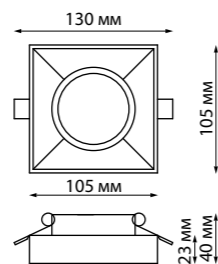

Гипс

GU10 50 Вт 220 В

Высота встраиваемой части 18 мм

Врезное отверстие Ø 65 мм

370494 белый

370494

**Варианты окрашивания
светильника**

370493