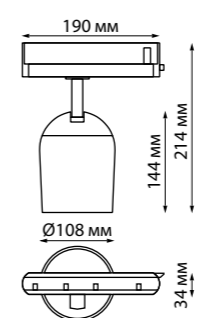

**358777
358778**
IP 20
**Светильник однофазный
трековый светодиодный**
Алюминий
15 Вт 100-265 В
1300 Лм 4000 К
Цвет LED белый
Угол поворота 340°
Угол рассеивания 24°

**358593
358594**
IP 20
**Светильник однофазный
трековый светодиодный**
Алюминий/стекло
30 Вт 175-245 В
2700 Лм 4000 К
Цвет LED белый
Угол поворота 350°
Угол рассеивания 38°

DEP

**358785
358786**
IP 20
**Светильник однофазный
трековый светодиодный**
Алюминий
25 Вт 100-265 В
2200 Лм 4000 К
Цвет LED белый
Угол поворота 350°
Угол рассеивания 90°

358516

IP 20
**Светильник однофазный
трековый светодиодный**
Алюминий
25 Вт 220 В
2700 Лм 4000 К
Цвет LED белый
Угол поворота 350°
Угол рассеивания 40°

KAMP

358516

GRODA