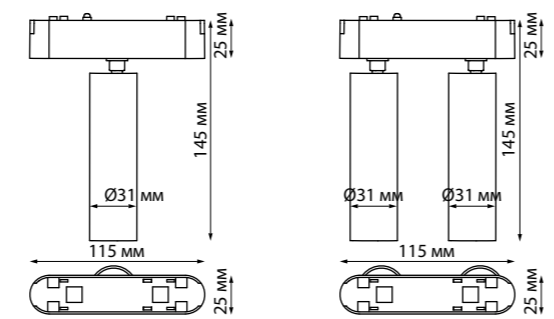

4000K 3000K
359084 359250
359085 359251

IP 20
Трековый светильник для низковольтного шинпровода
Алюминий/пластик
7 Вт 48 В 630 Лм
4000 К 3000 К
Цвет LED белый, тёплый белый
Угол поворота 350°
Угол рассеивания 24°

4000K 3000K
359086 359252
359087 359253

IP 20
Трековый светильник для низковольтного шинпровода
Алюминий/пластик
14 Вт 48 В 1260 Лм
4000 К 3000 К
Цвет LED белый, тёплый белый
Угол поворота 350°
Угол рассеивания 24°

359084, 359085, 359250, 359251   359086, 359087, 359252, 359253