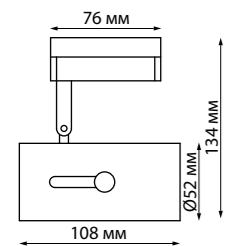

370412, 370413

PIPE