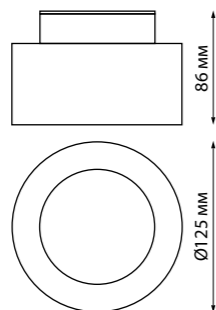

RAZZO

358354, 358355