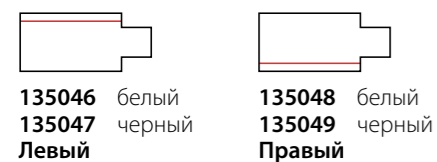

СТОРОНА РАСПОЛОЖЕНИЯ 0-НУЛЕВОГО ПРОВОДА ТРЁХФАЗНОГО ШИНОПРОВОДА

Трёхфазный токопровод