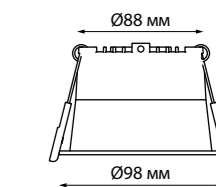

358901, 358902