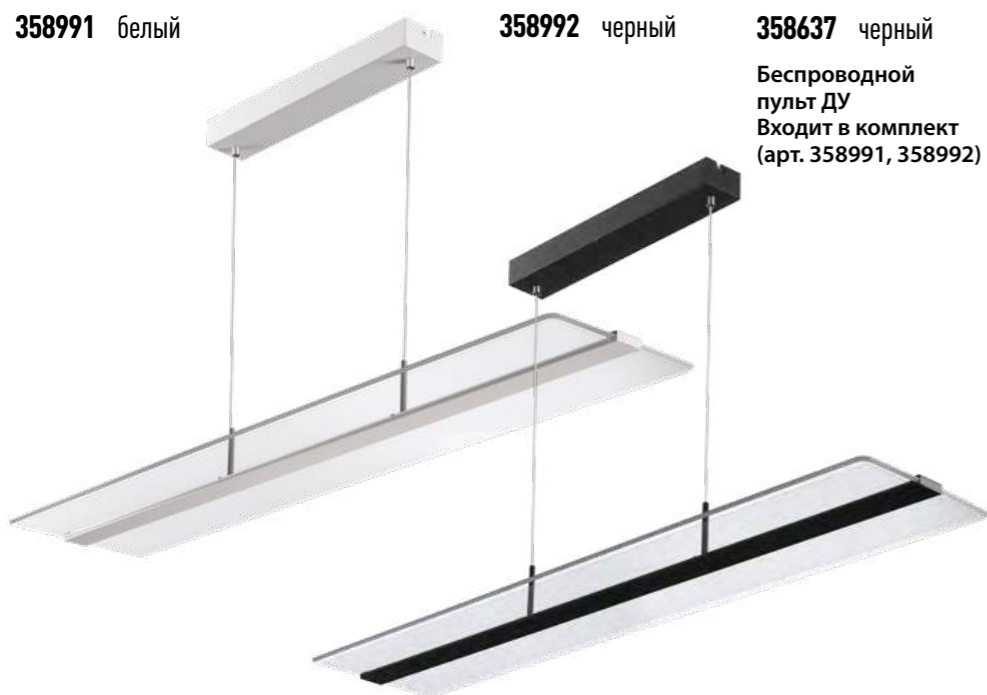

Беспроводной пульт ДУ
 входит в комплект

358991 белый

358992 черный

358637 черный

358991 **NEW**
 358992

Беспроводной пульт ДУ
 Входит в комплект (арт. 358991, 358992)

IP 20 
Светильник подвесной диммируемый со сменой цветовой температуры
 В комплекте беспроводной пульт ДУ
 Длина провода 2 м
 Корпус – алюминий/рассеиватель – акрил
 50 Вт 85-265 В 4000 Лм 3000-6000 К
 Цвет LED плавный переход от теплого до холодного
 Угол рассеивания 120°