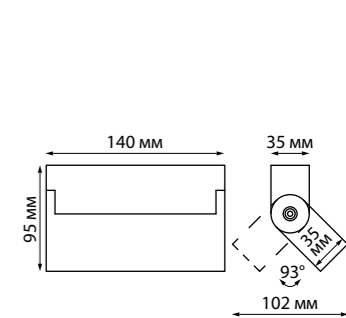

358321, 358323