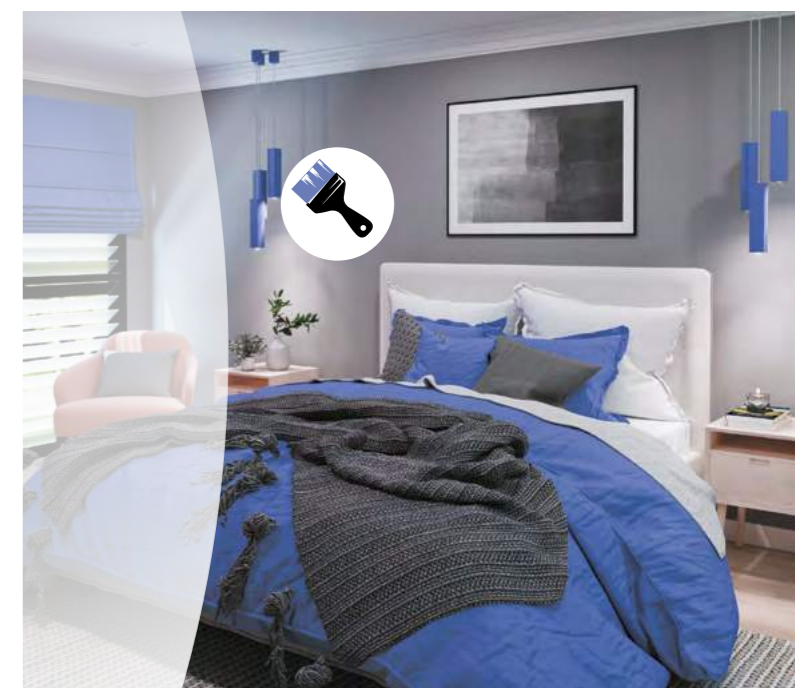

IP 20 ☐
Светильник накладной
Длина провода 1 м
Гипс
GU10 50 Вт 220 В

IP 20 ☐
Светильник накладной
Гипс
GU10 50 Вт 220 В

Цвет года 2022 по версии Института цвета Pantone был объявлен **PANTONE® 17-3938 Very Peri (барвинок)**

Уже на протяжении 20 лет Институт цвета Pantone ежегодно предсказывает и выбирает оттенок, который будет преобладающим в течение года в таких сферах, как: дизайн; мода; интерьер (включая мебель, предметы декора, внутреннюю отделку); реклама; архитектура; косметика; живопись; киноискусство; промышленность, в том числе автомобильная; флористика; гастрономия и кондитерское искусство. Зная востребованные тренды колористики, вы имеете возможность включить в цветовую гамму своих проектов и/или фирменного стиля именно те оттенки, которые понравятся вашим клиентам и будут успешно привлекать внимание целевой аудитории отвечая современным трендам.