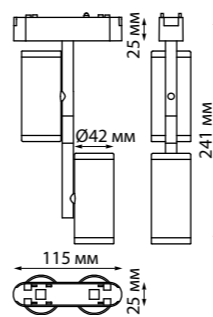

359106, 359107, 359272, 359273