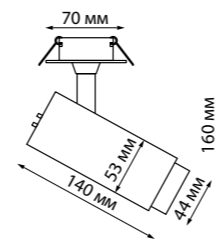

EDDY

358944 черный

358945 белый

358944, 358945

358944
358945

IP 20

Светильник встраиваемый светодиодный

Алюминий
18 Вт 220 В 1700 Лм 4000 К
Цвет LED белый
Врезное отверстие Ø 75 мм
Высота встраиваемой части 32,5 мм
Угол поворота 340°
Угол рассеивания 15°-45°

3000 K

4000 K

6000 K

359220 черный NEW

359221 белый NEW

359220
359221

IP 20

Светильник встраиваемый светодиодный с переключателем цветовой температуры и мощности

Алюминий/акрил
5/9/13 Вт 220 В 425/765/1105 Лм 3000/4000/6000 К
Цвет LED теплый белый, белый, холодный белый
Врезное отверстие Ø 60 мм
Высота встраиваемой части 25 мм
Угол поворота 350°/90°
Угол рассеивания 15-60°

NAIL

359224 черный NEW
359226 черный NEW

359225 белый NEW
359227 белый NEW

359224
359225

IP 20

Светильник встраиваемый светодиодный

Алюминий
15 Вт 220 В 1440 Лм 3000 К
Цвет LED теплый белый
Врезное отверстие Ø 60 мм
Высота встраиваемой части 25 мм
Угол поворота 350°/90°
Угол рассеивания 36°

359226
359227

IP 20

Светильник встраиваемый светодиодный

Алюминий
15 Вт 220 В 1440 Лм 4000 К
Цвет LED теплый белый
Врезное отверстие Ø 60 мм
Высота встраиваемой части 25 мм
Угол поворота 350°/90°
Угол рассеивания 36°

SELENE