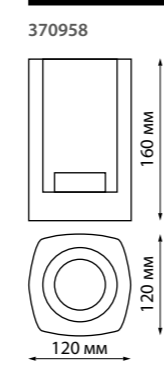

NEW

370958 IP 54
370959 Светильник ландшафтный
Алюминий/поликарбонат
E27 max 20 Вт 220-240 В
Диапазон раб. тем-р от -20° до +45° С

NEW

370960 IP 54
370961 Светильник ландшафтный
Алюминий/поликарбонат
E27 max 18 Вт 220-240 В
Диапазон раб. тем-р от -20° до +45° С

VISIO

MOBI