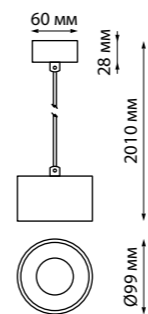

358967, 358968, 358969