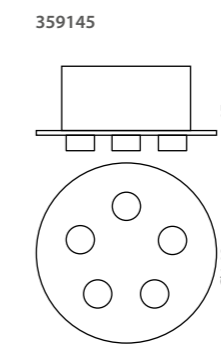

ГИБКИЙ НЕОН

RAMO

RAMO

359125
IP 20
База для накладного монтажа
для арт. 359128-359133
Металл 15-40 Вт 170-265 В

359142
IP 20
База для накладного монтажа
для арт. 359128-359133
Металл 40-120 Вт 170-265 В

359144
IP 20
База для накладного монтажа
для арт. 359128-359133
Металл 70-200 Вт 170-265 В

359143
IP 20
База для накладного монтажа
для арт. 359128-359133
Металл 40-120 Вт 170-265 В

359145
IP 20
База для накладного монтажа
для арт. 359128-359133
Металл 70-200 Вт 170-265 В

359136
IP 20
Подвесной комплект
с 2-х метровым тросом
Пластик/сталь/алюминий

В комплекте
с арт. 359128-359133