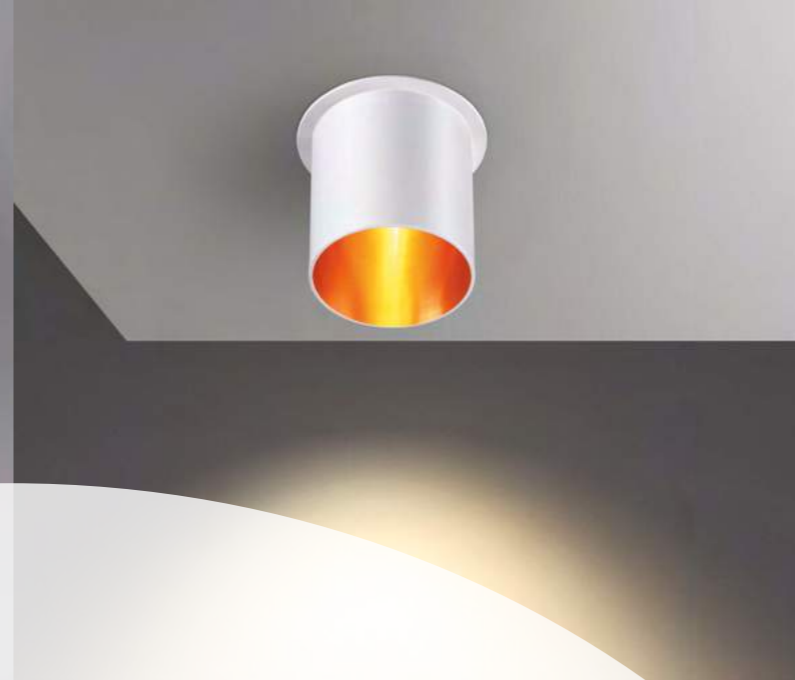

370431 IP 20
370432 Светильник встраиваемый
370935 Алюминий
370936 GU10 50 Вт 220 В
Высота встраиваемой части 14 мм
Врезное отверстие 63 мм
(Ш*В) Ø 68*58 мм

370433 IP 20
370434 Светильник встраиваемый
370937 Алюминий
370938 GU10 50 Вт 220 В
Высота встраиваемой части 14 мм
Врезное отверстие 63 мм
(Ш*В) Ø 68*78 мм

370435 IP 20
370436 Светильник встраиваемый
370939 Алюминий
370940 GU10 50 Вт 220 В
Высота встраиваемой части 14 мм
Врезное отверстие 63 мм
(Ш*В) Ø 68*67 мм