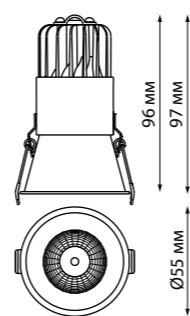

IP 20
Светильник встраиваемый
светодиодный
с переключателем цветовой
температуры
Алюминий
7 Вт 220 В 500 Лм
3000, 4000, 6000 К
Цвет LED теплый белый, белый,
холодный белый
Врезное отверстие Ø 50 мм
Высота встраиваемой части 96 мм
Угол рассеивания 24°

IP 20
Светильник встраиваемый
светодиодный
с переключателем цветовой
температуры
Алюминий
12 Вт 220 В 840 Лм
3000, 4000, 6000 К
Цвет LED теплый белый, белый,
холодный белый
Врезное отверстие Ø 68 мм
Высота встраиваемой части 105 мм
Угол рассеивания 24°

IP 20
Светильник встраиваемый
светодиодный
с переключателем цветовой
температуры
Алюминий
18 Вт 220 В 1260 Лм
3000, 4000, 6000 К
Цвет LED теплый белый, белый,
холодный белый
Врезное отверстие Ø 82 мм
Высота встраиваемой части 119 мм
Угол рассеивания 24°

358906, 358907