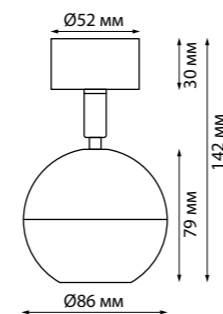

370811, 370812, 370813