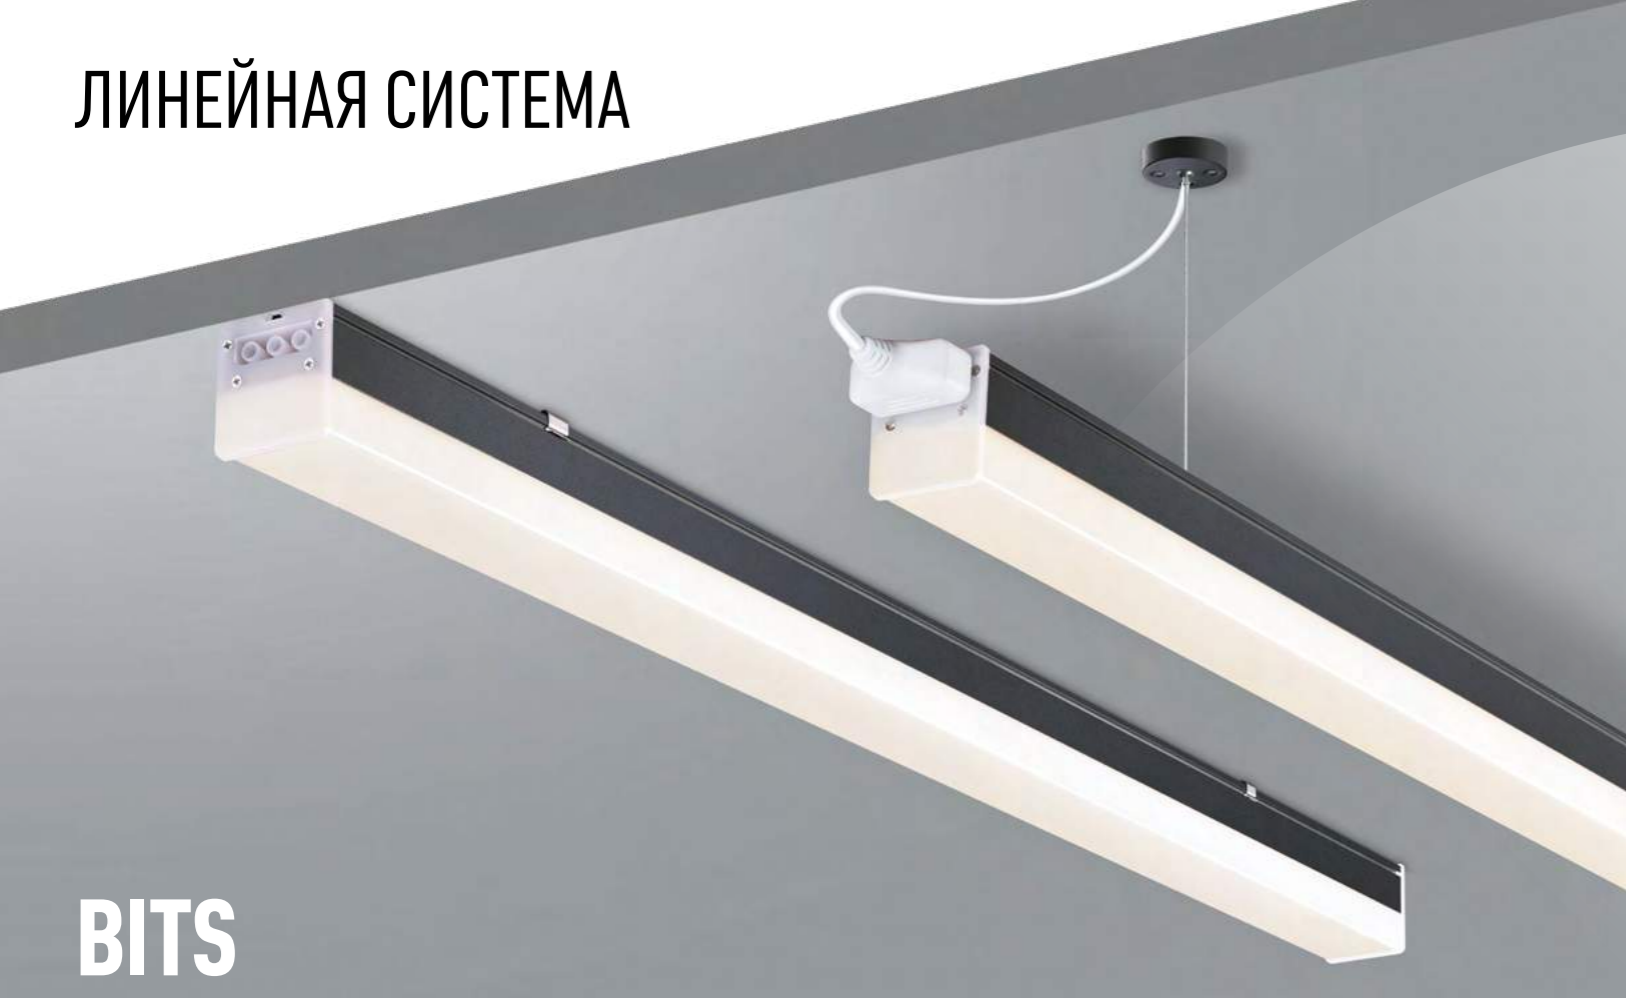

ЛИНЕЙНАЯ СИСТЕМА