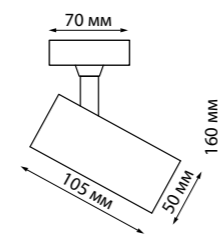

SELENE

359228 черный **NEW**
359230 черный **NEW**

359228
359229
IP 20
Светильник накладной светодиодный
Алюминий
15 Вт 220 В
1440 Лм 3000 К
Цвет LED теплый белый
Угол поворота 350°/90°
Угол рассеивания 36°

359229 белый **NEW**
359231 белый **NEW**

359230
359231
IP 20
Светильник накладной светодиодный
Алюминий
15 Вт 220 В
1440 Лм 4000 К
Цвет LED белый
Угол поворота 350°/90°
Угол рассеивания 36°

358773 черный
358774 белый

IP 20
Светильник накладной светодиодный
Алюминий
15 Вт 100-265 В
1300 Лм 4000 К
Цвет LED белый
Угол поворота 340°
Угол рассеивания 24°

358781 черный
358782 белый

358781
358782
IP 20
Светильник накладной светодиодный
Алюминий
25 Вт 100-265 В
2200 Лм 4000 К
Цвет LED белый
Угол поворота 350°
Угол рассеивания 90°

DEP

359228, 359229, 359230, 359231

358597, 358598

358773, 358774

358781, 358782

GRODA