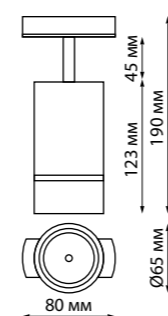

370777, 370778, 370779, 370780