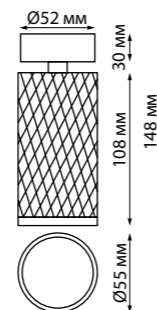

370846, 370847