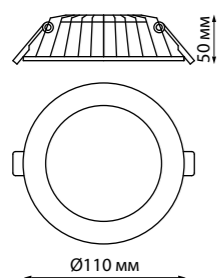

358275, 358276,
358277 белый

4000K

358275 IP 20
**Светильник встраиваемый
светодиодный**
Алюминий
8 Вт 100-240 В 560 Лм 4000 К
Цвет LED белый
Врезное отверстие Ø 95 мм
Высота встраиваемой части 40 мм
Угол рассеивания 120°

358276 IP 20
**Светильник встраиваемый
светодиодный**
Алюминий
12 Вт 100-240 В 960 Лм 4000 К
Цвет LED белый
Врезное отверстие Ø 135 мм
Высота встраиваемой части 50 мм
Угол рассеивания 120°

358277 IP 20
**Светильник встраиваемый
светодиодный**
Алюминий
20 Вт 100-240 В 1600 Лм 4000 К
Цвет LED белый
Врезное отверстие Ø 160 мм
Высота встраиваемой части 50 мм
Угол рассеивания 120°

358805, 358806,
358807 белый

3000K

358805 IP 20
**Светильник встраиваемый
светодиодный**
Алюминий
8 Вт 100-240 В 560 Лм 3000 К
Цвет LED теплый белый
Врезное отверстие Ø 95 мм
Высота встраиваемой части 40 мм
Угол рассеивания 120°

358806 IP 20
**Светильник встраиваемый
светодиодный**
Алюминий
12 Вт 100-240 В 960 Лм 3000 К
Цвет LED теплый белый
Врезное отверстие Ø 135 мм
Высота встраиваемой части 50 мм
Угол рассеивания 120°

358807 IP 20
**Светильник встраиваемый
светодиодный**
Алюминий
20 Вт 100-240 В 1600 Лм 3000 К
Цвет LED теплый белый
Врезное отверстие Ø 160 мм
Высота встраиваемой части 50 мм
Угол рассеивания 120°

DOT

МИНИАТЮРНЫЕ ТОЧЕЧНЫЕ СВЕТИЛЬНИКИ ДЛЯ ПОТОЛКА И СТЕН

357698 белый

357698 IP 20
**Светильник светодиодный
встраиваемый**
Алюминий
3 Вт 160-265 В 200 Лм 3000 К
Цвет LED теплый белый
Врезное отверстие Ø 30 мм
Высота встраиваемой части 50 мм

357700 белый

357700 IP 20
**Светильник светодиодный
встраиваемый**
Алюминий
3 Вт 160-265 В 200 Лм 3000 К
Цвет LED теплый белый
Врезное отверстие Ø 40 мм
Высота встраиваемой части 28 мм

357701 белый

357701 IP 20
**Светильник светодиодный
встраиваемый**
Алюминий
3 Вт 160-265 В 200 Лм 3000 К
Цвет LED теплый белый
Врезное отверстие Ø 40 мм
Высота встраиваемой части 28 мм