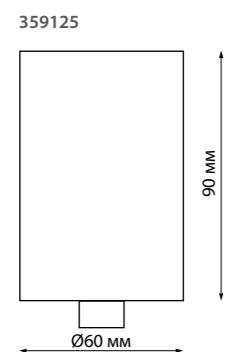

ГИБКИЙ НЕОН

RAMO

RAMO

359125
IP 20
База для накладного монтажа
для арт. 359128-359133
Металл 15-40 Вт 170-265 В

359142
IP 20
База для накладного монтажа
для арт. 359128-359133
Металл 40-120 Вт 170-265 В

359144
IP 20
База для накладного монтажа
для арт. 359128-359133
Металл 70-200 Вт 170-265 В

359143
IP 20
База для накладного монтажа
для арт. 359128-359133
Металл 40-120 Вт 170-265 В

359145
IP 20
База для накладного монтажа
для арт. 359128-359133
Металл 70-200 Вт 170-265 В

359136
IP 20
Подвесной комплект
с 2-х метровым тросом
Пластик/сталь/алюминий

В комплекте
с арт. 359128-359133