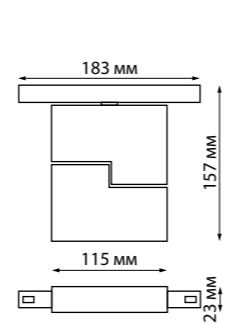

359204, 359205