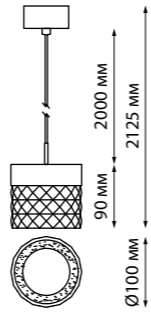

358999, 359000