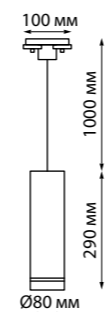

357692, 357693