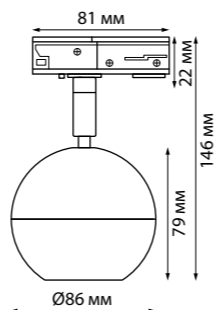

370823, 370824, 370825