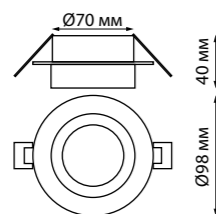

WATER

370781 белый   **370782** белый/хром   **370783** белый/золото   **370784** белый/черный

370785 белый   **370786** белый/хром   **370787** белый/золото   **370788** белый/черный

370781 IP 44
370782 Светильник встраиваемый
370783 влагозащищенный
370784 Алюминий/акрил
GU10 max 9 Вт LED 220 В
Высота встраиваемой части 20 мм
Диаметр врезного отверстия 70 мм

IP 44

370785 IP 44
370786 Светильник встраиваемый
370787 влагозащищенный
370788 Алюминий/акрил
GU10 max 9 Вт LED 220 В
Высота встраиваемой части 20 мм
Диаметр врезного отверстия 70 мм

370781, 370782, 370783, 370784

370785, 370786, 370787, 370788

370789 белый

IP 44

370789
370790
370791
370792

IP 44
Светильник встраиваемый
влагозащищенный
Алюминий/акрил
GU10 50 Вт 220 В
Высота встраиваемой части 16 мм
Диаметр врезного отверстия 75 мм
Размер (Ш*В) Ø 98*38.5 мм

370790 хром

370791 матовое золото

370792 черный

370797
370798
370799
370800

IP 44
Светильник встраиваемый
влагозащищенный
Алюминий
GU10 50 Вт 220 В
Высота встраиваемой части 14 мм
Диаметр врезного отверстия 75 мм
Размер (Ш*В) Ø 98*39 мм

370798 белый/черный

370799 белый/хром

370800 белый/матовое золото

370797 белый

IP 44

WATER