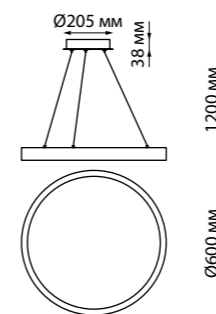

358959, 358960