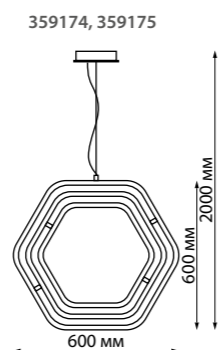

ONDO

359174 белый

359175 черный

359174 **NEW**
359175

IP 20
Светильник подвесной светодиодный диммируемый
В комплекте беспроводной пульт ДУ
Длина провода 2 м
Корпус – алюминий/рассеиватель – акрил/
база – металл
148 Вт 220 В 13300 Лм 4000 К
Цвет LED белый
Угол поворота 350°
Угол рассеивания 350°

Беспроводной пульт ДУ
Входит в комплект
(арт. 359170-359185)

359176 **NEW**
359177

IP 20
Светильник подвесной светодиодный диммируемый
В комплекте беспроводной пульт ДУ
Длина провода 2 м
Корпус – алюминий/рассеиватель – акрил/
база – металл
185 Вт 220В 16700Лм 4000К
Цвет LED белый
Угол поворота 350°
Угол рассеивания 350°

359176, 359177