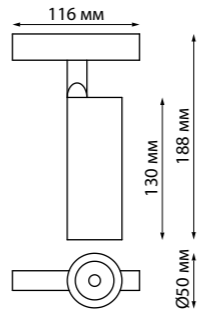

358421, 358422