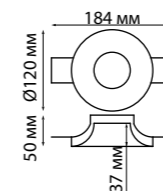

СВЕТИЛЬНИКИ ПОД ПОКРАСКУ

370493 белый

370493
370494

IP 20

Светильник встраиваемый

Гипс

GU10 50 Вт 220 В

Высота встраиваемой части 18 мм

Врезное отверстие Ø 65 мм

370494 белый

370494

**Варианты окрашивания
светильника**

370493

370494

370483, 370484, 370485, 370486 белый

370483

370484

370485

370486

370483 IP 20

Светильник встраиваемый под покраску

Гипс

GU10 50 Вт 220 В

Высота встраиваемой части 30 мм

Врезное отверстие Ø 122 мм

370484 Высота встраиваемой части 40 мм

370485 Высота встраиваемой части 50 мм

370486 Высота встраиваемой части 60 мм

YESO