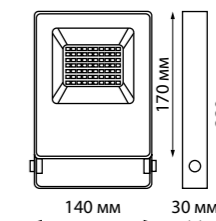

358579 темно-серый

358580 черный

IP 66 
Кольшек
Пластик
Высота 159 мм

358576

358577

358578

358579

Вид сзади