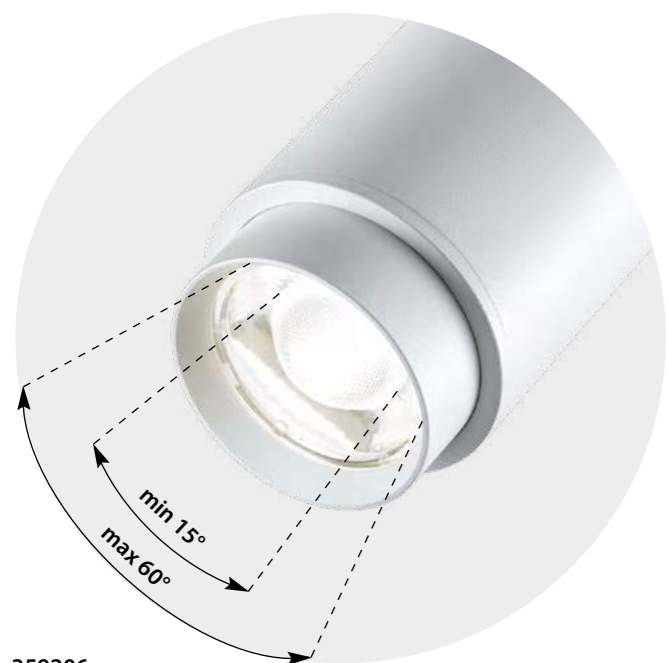

В комплекте с арт. 359137-359140

359146 черный NEW

359146 База-подвес для арт. 359137-359140
Металл

FLUM

FLUM

359206
359207

IP 20 
Трековый светильник для низковольтного шинпровода с переключателем цветовой температуры и мощности
Корпус – алюминий/рассеиватель – акрил
5-9-13 Вт 48 В 425-765-1105 Лм 3000, 4000, 6000 К
Цвет LED теплый белый, белый, холодный белый
Угол поворота 350°
Угол рассеивания 15-60°