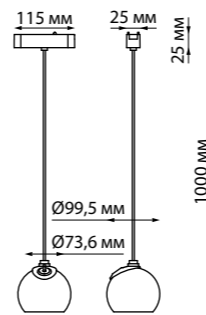

4000K	3000K
359100	359266
359101	359267

IP 20

Трековый светильник для низковольтного шинпровода
Алюминий/пластик
12 Вт 48 В 960 Лм
4000 К 3000 К
Цвет LED белый, тёплый белый
Угол поворота 350°
Угол рассеивания 24°

359098, 359099, 359264, 359265