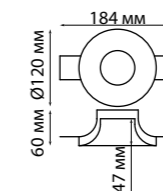

370483 IP 20

Светильник встраиваемый под покраску

Гипс

GU10 50 Вт 220 В

Высота встраиваемой части 30 мм

Врезное отверстие Ø 122 мм

370484 Высота встраиваемой части 40 мм

370485 Высота встраиваемой части 50 мм

370486 Высота встраиваемой части 60 мм

YESO