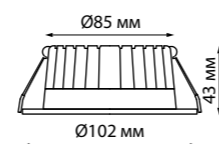

357600, 357601, 357907, 357908