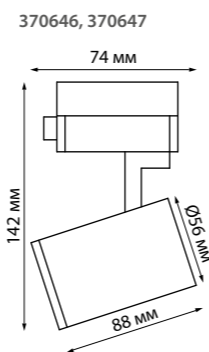

370646
370647
IP 20
Светильник однофазный
трековый
Алюминий
GU10 50 Вт 220 В
Угол поворота 350°/90°

370408 черный