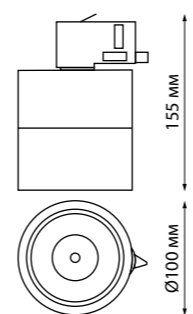

IP 20
Светильник трехфазный трековый
светодиодный
Алюминий
25 Вт 100-265 В
2200 Лм 4000 К
Цвет LED белый
Угол поворота 350°
Угол рассеивания 90°

358779, 358780