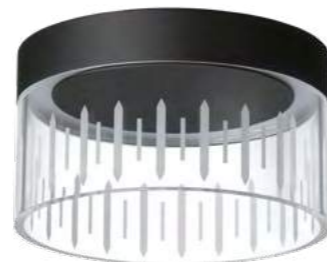

AURA

359003 белый
NEW

359004 черный
NEW