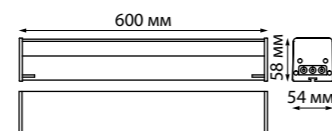

359110

IP 20

Светильник линейный светодиодный

В комплекте прямые соединители 2 шт
Корпус – алюминий/
рассеиватель – пластик
20 Вт 100-265 В 2000 Лм 4000 К
Цвет LED белый
Угол рассеивания 120°

359112

IP 20

Светильник линейный светодиодный

В комплекте прямые соединители 2 шт
Корпус – алюминий/
рассеиватель – пластик
40 Вт 100-265 В 4000 Лм 4000 К
Цвет LED белый
Угол рассеивания 120°

359111

IP 20

Светильник линейный светодиодный

В комплекте прямые соединители 2 шт
Корпус – алюминий/
рассеиватель – пластик
30 Вт 100-265 В 3000 Лм 4000 К
Цвет LED белый
Угол рассеивания 120°

359113

IP 20

Светильник линейный светодиодный

В комплекте прямые соединители 2 шт
Корпус – алюминий/
рассеиватель – пластик
50 Вт 100-265 В 5000 Лм 4000 К
Цвет LED белый
Угол рассеивания 120°

359110