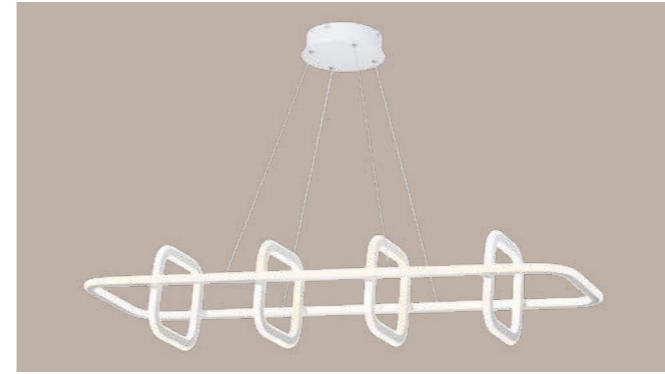

ONDO 359184

MONOCHROME

Чтобы избежать эффекта «плоского интерьера», к минимуму сводится число контрастных оттенков.

При создании монохромного интерьера очень важно использование фактур. Именно за счет разности материалов и поверхностей удается получить красивый, интересный, уютный и приятный для глаза декор.