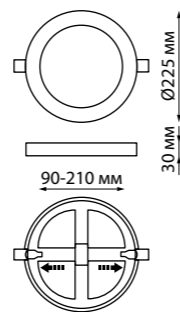

359016, 359017