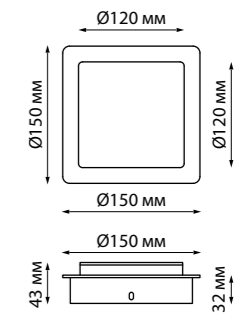

357858 IP 20
Светильник светодиодный накладной
Корпус – алюминий/
рассеиватель – акрил
6 Вт 110-240 В
270 Лм 3000 К
Цвет LED теплый белый
Угол поворота 355°
Угол рассеивания 120°

357858