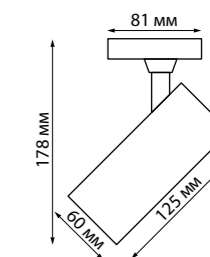

359155, 359156, 359157, 359158

**359155
359157**

IP 20
Светильник светодиодный однофазный двухжильный трековый
Алюминий
24 Вт 220 В 2300 Лм 3000 К
Цвет LED теплый белый
Угол поворота 350°/90°
Угол рассеивания 45°

**359156
359158**

IP 20
Светильник светодиодный однофазный двухжильный трековый
Алюминий
24 Вт 220 В 2300 Лм 4000 К
Цвет LED белый
Угол поворота 350°/90°
Угол рассеивания 45°