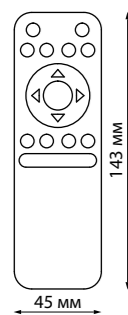

358633 белый 358634 черный 358635 белый 358636 черный

358633
358634

IP 20 ☐
Трековый светильник для
низковольтного шинпровода
диммируемый на пульте управления
со сменой цветовой температуры
Длина провода 1 м
Алюминий
12 Вт 48 В max 900 Лм 3000-6500 К
Цвет LED плавный переход
от теплого до холодного
Угол рассеивания 38°

358635
358636

IP 20 ☐
Трековый светильник для
низковольтного шинпровода
диммируемый на пульте управления
со сменой цветовой температуры
Длина провода 1 м
Алюминий/пластик
20 Вт 48 В max 1500 Лм 3000-6500 К
Цвет LED плавный переход
от теплого до холодного
Угол рассеивания 38°

358637 IP 20 ☐
черный Беспроводной пульт дистанционного управления (2.4G)
для арт. 358613-358636
Пластик

358637

358633, 358634

358635, 358636

358629, 358630

358631, 358632

358912, 358913

358914, 358915

358914 белый
358915 черный

358912
358913
358914
358915

IP 20 ☐
Трековый светильник для
низковольтного шинпровода
диммируемый с пультом
управления со сменой
цветовой температуры
Алюминий/пластик
24 Вт 48 В max 1920 Лм
3000-6500 К
Цвет LED плавный переход
от теплого до холодного
Угол рассеивания 100°

358912 белый
358913 черный

358629 белый

358631 белый

358630 черный

358632 черный

358629
358630

IP 20 ☐
Трековый светильник
для низковольтного
шинпровода диммируемый
с пультом управления
со сменой цветовой
температуры
Алюминий
12 Вт 48 В max 1080 Лм
3000-6500 К
Цвет LED плавный переход
от теплого до холодного
Угол поворота
по горизонтали 350°
по вертикали 90°
Угол рассеивания 38°

358631
358632