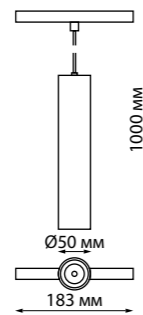

358633, 358634