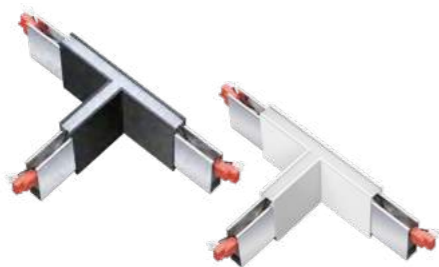

135117 черный
135118 белый