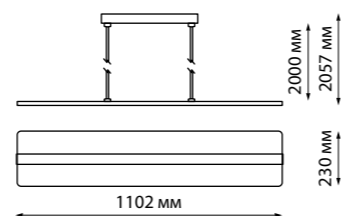

3000-6000 K

ITER

358588 серебро

358588

IP 20
Светильник подвесной диммируемый с пультом управления со сменой цветовой температуры. Беспроводной пульт ДУ (2,4 G) входит в комплект
Алюминий/акрил
40 Вт 220 В 3600 Лм 3000-6000 К
Цвет LED плавный переход от теплого до холодного
Угол рассеивания 360°

Беспроводной пульт ДУ
входит в комплект

358991 белый

358992 черный

358637 черный

358991 **NEW**
358992

Беспроводной пульт ДУ
Входит в комплект (арт. 358991, 358992)

IP 20
Светильник подвесной диммируемый со сменой цветовой температуры
В комплекте беспроводной пульт ДУ
Длина провода 2 м
Корпус – алюминий/рассеиватель – акрил
50 Вт 85-265 В 4000 Лм 3000-6000 К
Цвет LED плавный переход от теплого до холодного
Угол рассеивания 120°

358991, 358992

358588

ITER