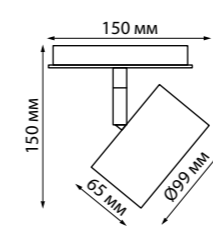

358979, 358980, 358981