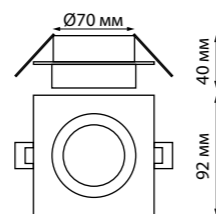

WATER

370781 белый   **370782** белый/хром   **370783** белый/золото   **370784** белый/черный

370785 белый   **370786** белый/хром   **370787** белый/золото   **370788** белый/черный

370781 IP 44
370782 Светильник встраиваемый
370783 влагозащищенный
370784 Алюминий/акрил
GU10 max 9 Вт LED 220 В
Высота встраиваемой части 20 мм
Диаметр врезного отверстия 70 мм

IP 44

370785 IP 44
370786 Светильник встраиваемый
370787 влагозащищенный
370788 Алюминий/акрил
GU10 max 9 Вт LED 220 В
Высота встраиваемой части 20 мм
Диаметр врезного отверстия 70 мм

370781, 370782, 370783, 370784

370785, 370786, 370787, 370788

370789 белый

IP 44

370789
370790
370791
370792

IP 44
Светильник встраиваемый
влагозащищенный
Алюминий/акрил
GU10 50 Вт 220 В
Высота встраиваемой части 16 мм
Диаметр врезного отверстия 75 мм
Размер (Ш*В) Ø 98*38.5 мм

370790 хром

370791 матовое золото

370792 черный

370797
370798
370799
370800

IP 44
Светильник встраиваемый
влагозащищенный
Алюминий
GU10 50 Вт 220 В
Высота встраиваемой части 14 мм
Диаметр врезного отверстия 75 мм
Размер (Ш*В) Ø 98*39 мм

370798 белый/черный

370799 белый/хром

370800 белый/матовое золото

370797 белый

IP 44

WATER