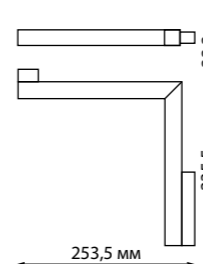

358607, 358608