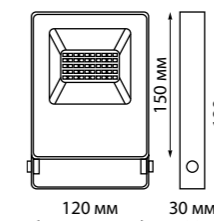

358579 темно-серый

358580 черный

IP 66 
Кольшек
Пластик
Высота 159 мм

358576

358577

358578

358579

Вид сзади