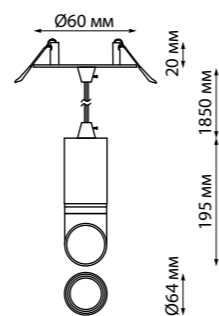

370904, 370905

370906, 370907

370910, 370911

370912, 370913

GENT

358675, 358676,
358677, 358678
белый

💧 IP 54

358683 IP 54
358684 **Светильник накладной
влагозащищенный**
Корпус алюминий/
рассеиватель пластик
10 Вт 100-240 В 800 Лм 4000 К
Цвет LED белый
Угол рассеивания 120°
Размер (Ш*В) Ø 150*40 мм
Размер (Ш*Д*В) 150*150*40 мм