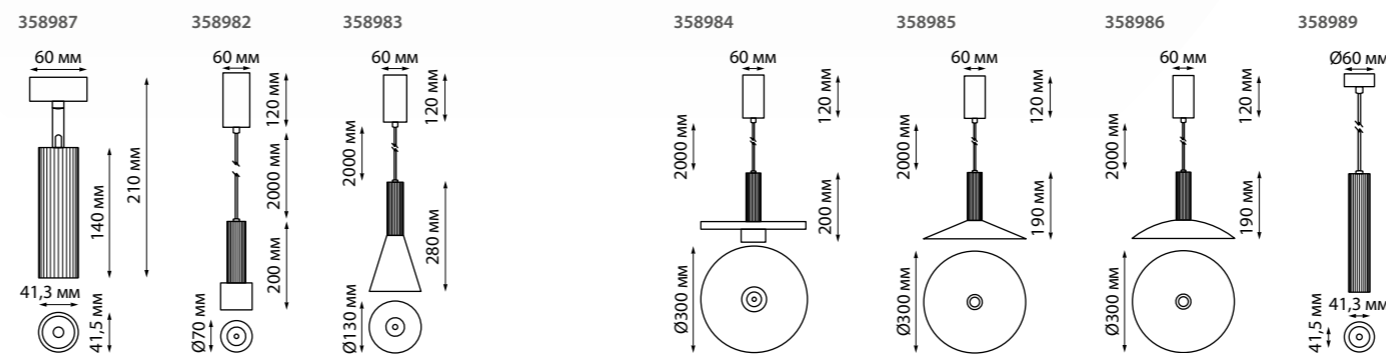

358987
IP 20
Светильник накладной светодиодный
Алюминий
15 Вт 220 В
1200 Лм 4000 К
Цвет LED белый
Угол поворота 355°/90°
Угол рассеивания 24°