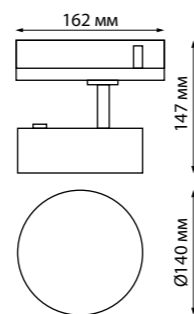

358758 IP 20
358759 Светильник трехфазный трековый светодиодный
358760 Алюминий/пластик
24 Вт 100-265 В 2100 Лм 4000 К
Цвет LED белый
Угол поворота 350°
Угол рассеивания 120°

358758, 358759, 358760