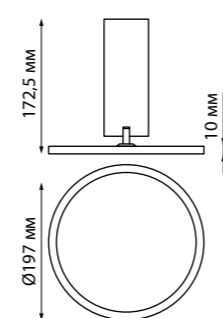

358346, 358347