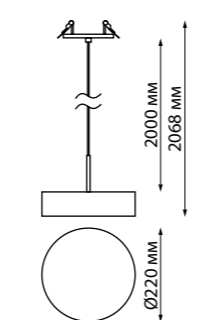

358764, 358765, 358766