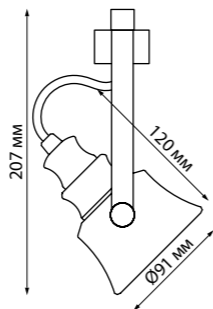

VETERUM

370546 IP 20
370547 Светильник однофазный трековый
Металл
GU10 50 Вт 220 В
Угол поворота 90°

370545 IP 20
370548 Светильник однофазный трековый
Металл
GU10 50 Вт 230 В
Угол поворота 180°

VETERUM

370562 IP 20
Светильник однофазный трековый
Длина провода 1 м – не регулируемый
Металл
E27 60 Вт 230 В

370421 IP 20
370423 Светильник однофазный трековый
370425 Длина провода 1 м
Металл
E27 50 Вт 220 В

370548