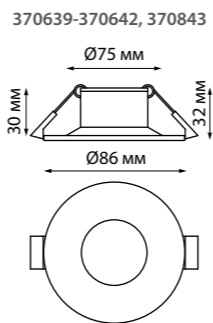

370639
370640
370641
370642
370843

IP 20
Светильник встраиваемый
Алюминий
GU10 50 Вт 220 В
Высота встраиваемой части 30 мм
Врезное отверстие 75 мм

Светильники в сборе с рамками и кольцами (арт. 357585-357586, 357589, 357909, 357591-357599, 357911-357916, 370639-370642)