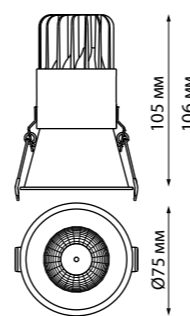

358908, 358909