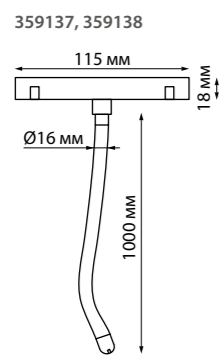

ГИБКИЙ НЕОН

RAMO

359136 черный NEW

359136

Подвесной комплект с 2-х метровым тросом
Пластик/сталь/алюминий

359137 черный NEW
359138 черный NEW

359137 IP 20
Трековый светильник для низковольтного шинпровода
Алюминий/рассеиватель PC
14 Вт 48 В 1400 Лм 3000 К
Цвет LED теплый белый
Угол рассеивания 360°

359138 IP 20
Трековый светильник для низковольтного шинпровода
Алюминий/рассеиватель PC
14 Вт 48 В 1400 Лм 4000 К
Цвет LED белый
Угол рассеивания 360°

359139 черный NEW
359140 черный NEW

359139 IP 20
Трековый светильник для низковольтного шинпровода
Алюминий/рассеиватель PC
25 Вт 48 В 2500 Лм 3000 К
Цвет LED теплый белый
Угол рассеивания 360°

359140 IP 20
Трековый светильник для низковольтного шинпровода
Алюминий/рассеиватель PC
25 Вт 48 В 1400 Лм 4000 К
Цвет LED белый
Угол рассеивания 360°

359141 черный NEW

Адаптер для низковольтного трека без токопровода для арт. 359137-359140
Пластик

В комплекте с арт. 359137-359140

359146 черный NEW

359146 База-подвес для арт. 359137-359140
Металл