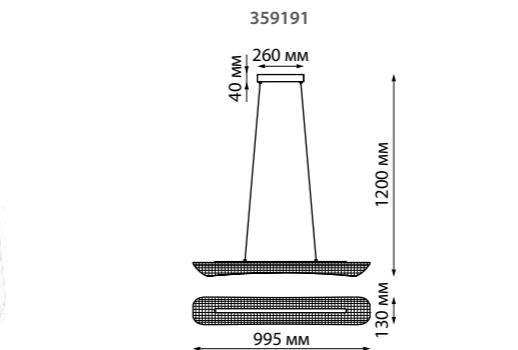

3000-6000 K

Беспроводной пульт ДУ
Входит в комплект
(арт. 359189-359191)