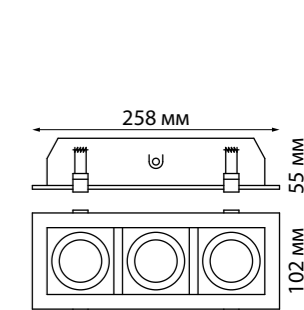

BELL

IP 20
Светильник встраиваемый поворотный
Угол поворота 45°
Алюминий
12 В GX5.3 50 Вт
Размер 92*92 мм
Высота встраиваемой части 50 мм
Диаметр врезного отверстия 83*83 мм

IP 20
Светильник встраиваемый поворотный
Угол поворота 45°
Алюминий
12 В GX5.3 50 Вт
Размер 92*92 мм
Высота встраиваемой части 50 мм
Диаметр врезного отверстия 83*83 мм

IP 20
Светильник встраиваемый карданный
Алюминий
GU10 50 Вт 220 В
Врезное отверстие 85*85 мм
Высота встраиваемой части 55 мм
Угол поворота 8°

GESSO

IP 20
Светильник встраиваемый карданный светодиодный
Алюминий
24 Вт 100-265 В 2160 Лм 4000 К
Цвет LED белый
Врезное отверстие 150*150 мм
Высота встраиваемой части 130 мм
Угол поворота 0-25°
Угол рассеивания 24°

IP 20
Светильник встраиваемый карданный светодиодный
Алюминий
2*24 Вт 100-265 В 4320 Лм 4000 К
Цвет LED белый
Врезное отверстие 265*150 мм
Высота встраиваемой части 130 мм
Угол поворота 0-25°
Угол рассеивания 24°

370713

IP 20
Светильник встраиваемый карданный
Алюминий
GU10 50 Вт 220 В
Врезное отверстие 160*85 мм
Высота встраиваемой части 55 мм
Угол поворота 8°

370714

IP 20
Светильник встраиваемый карданный
Алюминий
GU10 50 Вт 220 В
Врезное отверстие 235*85 мм
Высота встраиваемой части 55 мм
Угол поворота 8°

358430

IP 20
Модуль в комплекте с драйвером
Алюминий
10 Вт 220-240 В 960 Лм 4000 К
Цвет LED белый
Угол рассеивания 36°
(Ш*В) Ø 50*55 мм

358431

IP 20
Модуль в комплекте с диммируемым драйвером
Алюминий
10 Вт 220-240 В 960 Лм 4000 К
Цвет LED белый
Угол рассеивания 36°
(Ш*В) Ø 50*55 мм

370714

GESSO