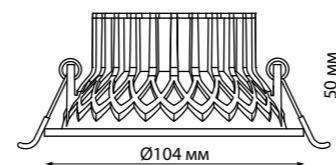

BIND

LANZA

358081 IP 20
358082 Светильник встраиваемый светодиодный
Алюминий
12 Вт 220 В 980 Лм 3000 К
Цвет LED теплый белый
Высота встраиваемой части 96 мм
Врезное отверстие Ø 95 мм
Угол поворота 350°
Угол рассеивания 24°