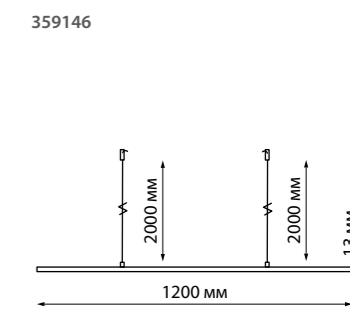

ГИБКИЙ НЕОН

RAMO

359136 черный NEW

359136

Подвесной комплект с 2-х метровым тросом
Пластик/сталь/алюминий

359137 черный NEW
359138 черный NEW

359137 IP 20
Трековый светильник для низковольтного шинпровода
Алюминий/рассеиватель PC
14 Вт 48 В 1400 Лм 3000 К
Цвет LED теплый белый
Угол рассеивания 360°

359138 IP 20
Трековый светильник для низковольтного шинпровода
Алюминий/рассеиватель PC
14 Вт 48 В 1400 Лм 4000 К
Цвет LED белый
Угол рассеивания 360°

359139 черный NEW
359140 черный NEW

359139 IP 20
Трековый светильник для низковольтного шинпровода
Алюминий/рассеиватель PC
25 Вт 48 В 2500 Лм 3000 К
Цвет LED теплый белый
Угол рассеивания 360°

359140 IP 20
Трековый светильник для низковольтного шинпровода
Алюминий/рассеиватель PC
25 Вт 48 В 1400 Лм 4000 К
Цвет LED белый
Угол рассеивания 360°

359141 черный NEW

Адаптер для низковольтного трека без токопровода для арт. 359137-359140
Пластик

В комплекте с арт. 359137-359140

359146 черный NEW

359146 База-подвес для арт. 359137-359140
Металл