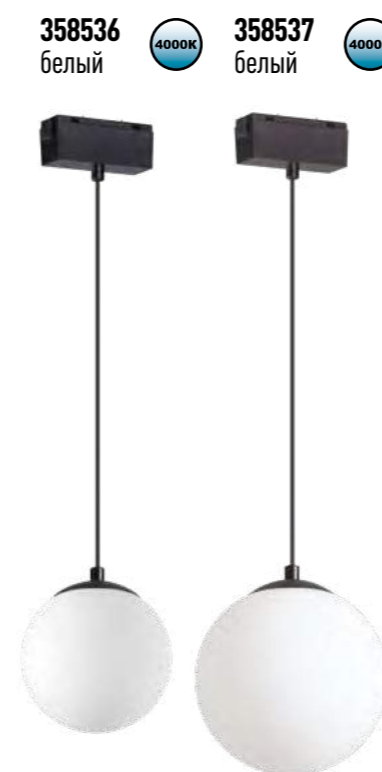

358534
IP 20 □
**Трековый светильник для
низковольтного шинпровода**
Алюминий/пластик
10 Вт 48 В 800 Лм 4000 К
Цвет LED белый
Угол поворота 90°
Угол рассеивания 110°

358535
IP 20 □
**Трековый светильник для
низковольтного шинпровода**
Алюминий/пластик
12 Вт 48 В 960 Лм 4000 К
Цвет LED белый
Угол поворота 90°
Угол рассеивания 24°

358526
IP 20 □
**Трековый светильник для
низковольтного шинпровода**
Алюминий
15 Вт 48 В 1200 Лм 4000 К
Цвет LED белый
Угол поворота по горизонтали 350°
по вертикали 90°
Угол рассеивания 38°

358528
IP 20 □
**Трековый светильник для
низковольтного шинпровода**
Алюминий
15 Вт 48 В 1200 Лм 4000 К
Цвет LED белый
Угол поворота по горизонтали 350°
по вертикали 90°
Угол рассеивания 15-60°