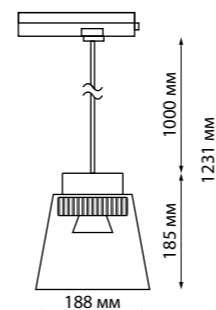

ITER

358995 IP 20
358996 Светильник трековый однофазный трёхжильный светодиодный диммируемый с пультом управления со сменой цветовой температуры. Управление – пульт ДУ арт. 358637 (в комплект не входит).
Алюминий/акрил
30 Вт 85-265 В 2400 Лм 3000-6000 К
Цвет LED плавный переход от тёплого до холодного
Угол рассеивания 120°

358995 белый

NEW

358996 черный

NEW

ARTIK

358645
корпус черный/плафон дымчатый

358649 корпус черный/плафон дымчатый

358649

IP 20
Светильник трековый однофазный трёхжильный светодиодный
Корпус алюминий/
плафон стекло/
рефлектор японский акрил
20 Вт 175-245 В
1600 Лм 4000 К
Цвет LED белый
Угол поворота 355°
Угол рассеивания 38°

358645

IP 20
Светильник трековый однофазный трёхжильный светодиодный
Длина провода 1м
Корпус алюминий/
плафон стекло/
рефлектор японский акрил
20 Вт 175-245 В
1600 Лм 4000 К
Цвет LED белый
Угол рассеивания 38°

358641
корпус черный/плафон дымчатый

358641

IP 20
Светильник трековый однофазный трёхжильный светодиодный
Длина провода 1м
Корпус алюминий/
плафон стекло/
рефлектор японский акрил
24 Вт 175-245 В
1800 Лм 4000 К
Цвет LED белый
Угол рассеивания 38°

358637 черный

358637
IP 20
Беспроводной пульт дистанционного управления (2.4G)
Приобретается отдельно!
Пластик

СИНХРОНИЗАЦИЯ ПУЛЬТА ДУ
СО СВЕТИЛЬНИКАМИ

358995, 358996

358641

358645

358649