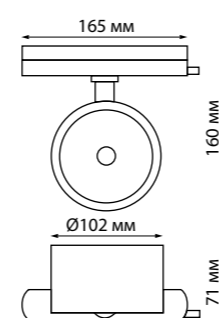

358432, 358433