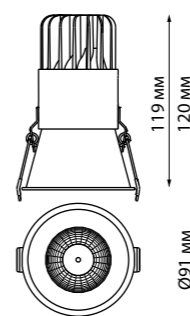

358910, 358911