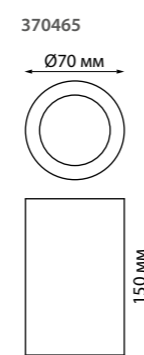

IP 20 ☐
Светильник накладной
Длина провода 1 м
Гипс
GU10 50 Вт 220 В

IP 20 ☐
Светильник накладной
Гипс
GU10 50 Вт 220 В