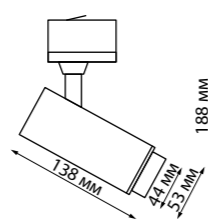

359030, 359031