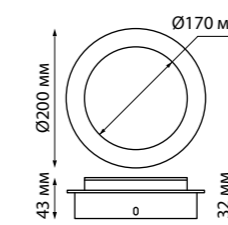

ORNATE

358107 IP 20
358110 Светильник накладной светодиодный
Пластик PC
10 Вт 85-265 В 800 Лм 4000 К
Цвет LED белый
Угол рассеивания 120°
(Ш*В) Ø 125*31 мм, □ 125*31 мм

358108 IP 20
358111 Светильник накладной светодиодный
Пластик PC
16 Вт 85-265 В 1280 Лм 4000 К
Цвет LED белый
Угол рассеивания 120°
(Ш*В) Ø 150*31 мм, □ 150*31 мм

358109 IP 20
358112 Светильник накладной светодиодный
Пластик PC
20 Вт 85-265 В 1600 Лм 4000 К
Цвет LED белый
Угол рассеивания 120°
(Ш*В) Ø 200*31 мм, □ 200*31 мм

357856 IP 20
Светильник светодиодный накладной
Корпус – алюминий/
рассеиватель – акрил
6 Вт 110-240 В
380 Лм 3000 К
Цвет LED теплый белый
Угол поворота 355°
Угол рассеивания 120°

357857 IP 20
Светильник светодиодный накладной
Корпус – алюминий/
рассеиватель – акрил
11 Вт 110-240 В
940 Лм 3000 К
Цвет LED теплый белый
Угол поворота 355°
Угол рассеивания 120°

357856

357857

357858 IP 20
Светильник светодиодный накладной
Корпус – алюминий/
рассеиватель – акрил
6 Вт 110-240 В
270 Лм 3000 К
Цвет LED теплый белый
Угол поворота 355°
Угол рассеивания 120°