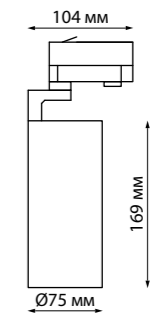

358257, 358258