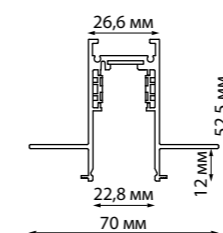

135175 IP 20
135176 **Гибкий соединитель с токопроводом «T»**
Пластик
48 В
(Д*Ш*В) 226*122*17 мм

135177 IP 20
135178 **Гибкий соединитель с токопроводом «X»**
Пластик
48 В
(Д*Ш*В) 272,4*272,4*17 мм

135229, 135230