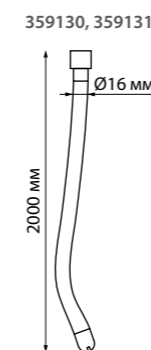

359146 черный **NEW**

359146 База-подвес для арт. 359128-359133
Металл