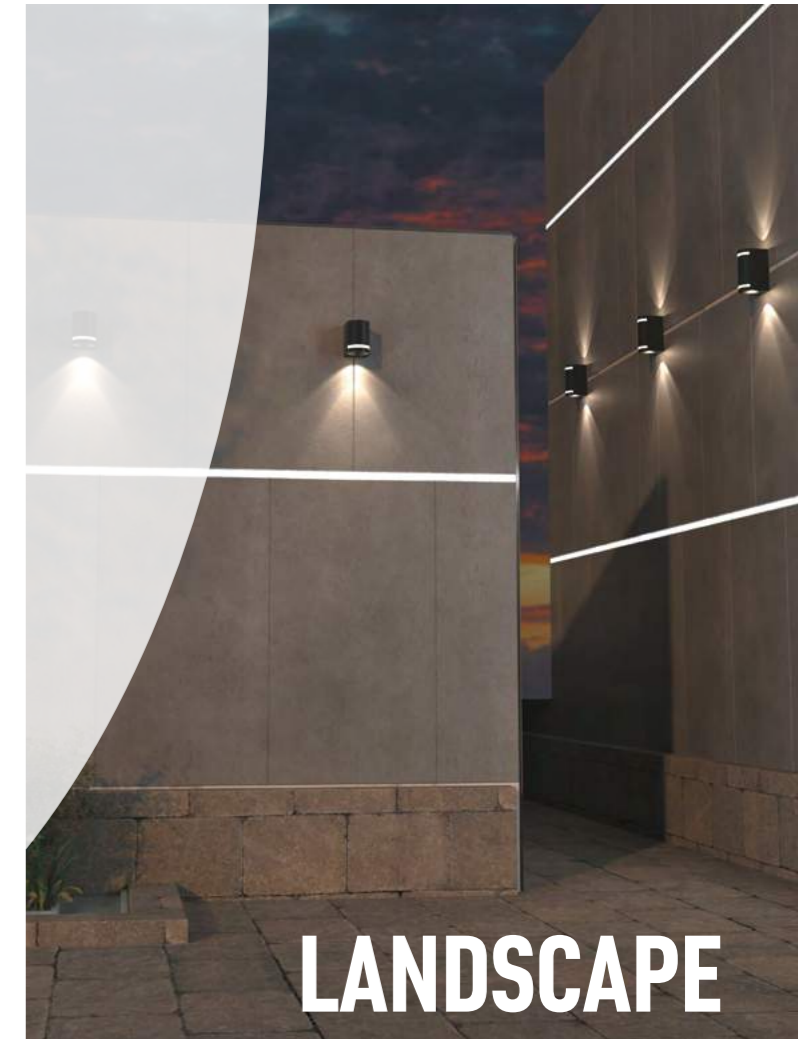

TESTA

LANDSCAPE

LANDSCAPE

369953 черный

369954 черный

369956 темно-серый

369953

IP 67 **Мини-прожектор Landscape**
Алюминий/
закаленное стекло 4 мм
Материал стакана пластик
GU10 9 Вт LED 220 В