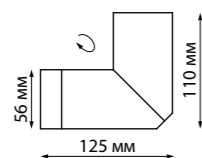

370591 серебристый черный
370596 матовый белый

370591
370596
IP 20 
Светильник накладной
Длина провода 1,1 м
Алюминий
GU10 50 Вт 220-240 В
Угол поворота 360°

370591, 370596

370621
370622

IP 20 
Светильник накладной
Длина провода 1 м
Алюминий
GU10 50 Вт 220 В