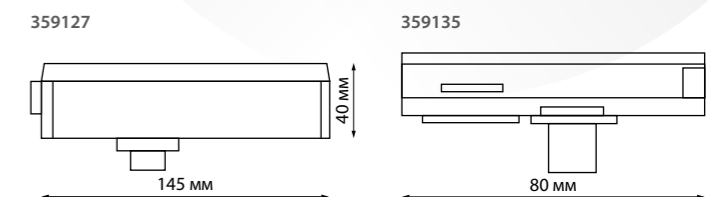

ГИБКИЙ НЕОН

RAMO

359128 черный **NEW**
359129 черный **NEW**

359128
IP 20
Светильник светодиодный
Алюминий/рассеиватель PC
14 Вт 170-265 В 1400 Лм 3000 К
Цвет LED теплый белый
Угол рассеивания 360°

359129
IP 20
Светильник светодиодный
Алюминий/рассеиватель PC
14 Вт 170-265 В 1400 Лм 4000 К
Цвет LED белый
Угол рассеивания 360°

359130 черный **NEW**
359131 черный **NEW**

359130
IP 20
Светильник светодиодный
Алюминий/рассеиватель PC
25 Вт 170-265 В 2500 Лм 3000 К
Цвет LED теплый белый
Угол рассеивания 360°

359131
IP 20
Светильник светодиодный
Алюминий/рассеиватель PC
25 Вт 170-265 В 2500 Лм 4000 К
Цвет LED белый
Угол рассеивания 360°

359132 черный **NEW**
359133 черный **NEW**

359132
IP 20
Светильник светодиодный
Алюминий/рассеиватель PC
38 Вт 170-265 В 3800 Лм 3000 К
Цвет LED теплый белый
Угол рассеивания 360°

359133
IP 20
Светильник светодиодный
Алюминий/рассеиватель PC
38 Вт 170-265 В 3800 Лм 4000 К
Цвет LED белый
Угол рассеивания 360°

359136 черный **NEW**

359136
Подвесной комплект
с 2-х метровым тросом
Пластик/сталь/алюминий

359127 черный **NEW**

IP 20
Адаптер для однофазного трехжильного трека
для арт. 359128-359133
Пластик 15-40 Вт 170-265 В

359135 черный **NEW**

Адаптер для однофазного трехжильного трека
без токопровода для арт. 359128-359133
Пластик

ГИБКИЙ НЕОН RAMO

RAMO