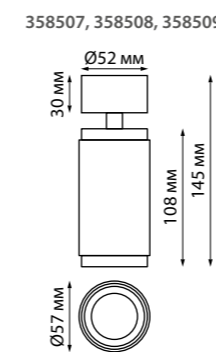

358510
358511
358512

IP 20
Светильник накладной светодиодный
Длина провода 2 метра
Алюминий
12 Вт 220 В
1080 Лм 4000 К
Угол рассеивания 38°

358895 IP 20
358591 **Светильник накладной светодиодный**
Длина провода 2 м
Корпус – металл/алюминий, рассеиватель – пластик
9 Вт вверх + 9 Вт вниз 220-240 В
480 Лм вверх + 480 Лм вниз 4000 К
Цвет LED белый
Угол рассеивания 120°