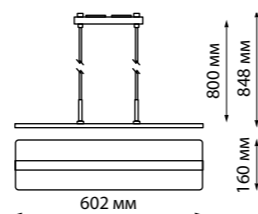

358995, 358996