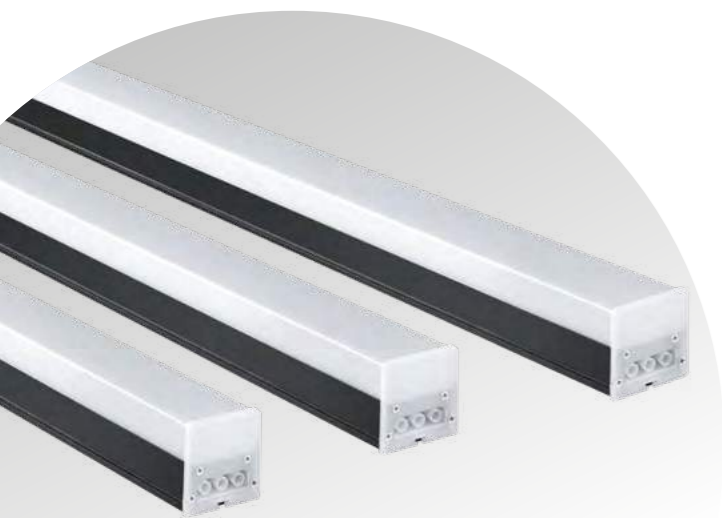

BITS

BITS

359118 черный

NEW

359118

IP 20
Подвесной комплект
Длина троса 2 м
Пластик/сталь/алюминий