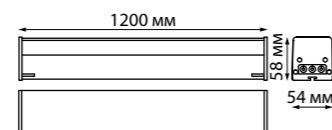

ЛИНЕЙНАЯ СИСТЕМА

BITS

359110, 359111, 359112, 359113 черный

NEW

359110

IP 20

Светильник линейный светодиодный

В комплекте прямые соединители 2 шт
Корпус – алюминий/
рассеиватель – пластик
20 Вт 100-265 В 2000 Лм 4000 К
Цвет LED белый
Угол рассеивания 120°

359112

IP 20

Светильник линейный светодиодный

В комплекте прямые соединители 2 шт
Корпус – алюминий/
рассеиватель – пластик
40 Вт 100-265 В 4000 Лм 4000 К
Цвет LED белый
Угол рассеивания 120°

359111

IP 20

Светильник линейный светодиодный

В комплекте прямые соединители 2 шт
Корпус – алюминий/
рассеиватель – пластик
30 Вт 100-265 В 3000 Лм 4000 К
Цвет LED белый
Угол рассеивания 120°

359113

IP 20

Светильник линейный светодиодный

В комплекте прямые соединители 2 шт
Корпус – алюминий/
рассеиватель – пластик
50 Вт 100-265 В 5000 Лм 4000 К
Цвет LED белый
Угол рассеивания 120°

359110

359112

359111

359113

359114 черный **NEW**

359114

IP 20

Соединитель «X»

Алюминий/пластик
12 Вт 100-265 В 1080 Лм 4000 К
Цвет LED белый
Угол рассеивания 120°

ОБЗОР СЕРИИ BITS

359115 черный **NEW**

359115

IP 20

Соединитель «Т»

Алюминий/пластик
10 Вт 100-265 В 900 Лм 4000 К
Цвет LED белый
Угол рассеивания 120°

МОНТАЖ ЛИНЕЙНОЙ СИСТЕМЫ BITS

359116 черный **NEW**

359116

IP 20

Соединитель «L» с двумя сетевыми входами

Алюминий/пластик
8 Вт 100-265 В 720 Лм 4000 К
Цвет LED белый
Угол рассеивания 120°

359117 черный **NEW**

359117

IP 20

Соединитель «L» с одним сетевым входом

Алюминий/пластик
8 Вт 100-265 В 720 Лм 4000 К
Цвет LED белый
Угол рассеивания 120°

СВЕТОДИОДНАЯ ЛИНЕЙНАЯ СИСТЕМА BITS идеально подойдёт для освещения как жилых, так и общественных помещений.

Её технические характеристики (**Коэффициент Мощности – 0,9; Коэффициент Пульсации < 1%**) соответствуют всем стандартам ГОСТа.