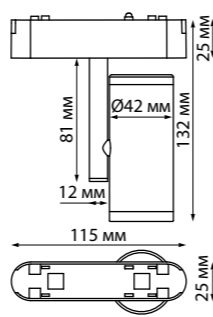

359104, 359105, 359270, 359271