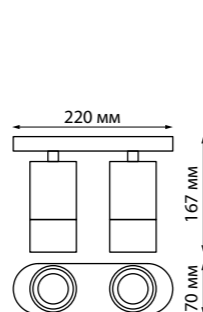

370737, 370738