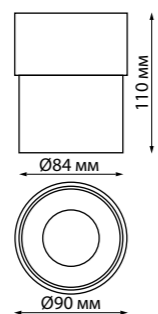

358808, 358809, 358810

GESSO

358811, 358813 белый

358812, 358814 черный