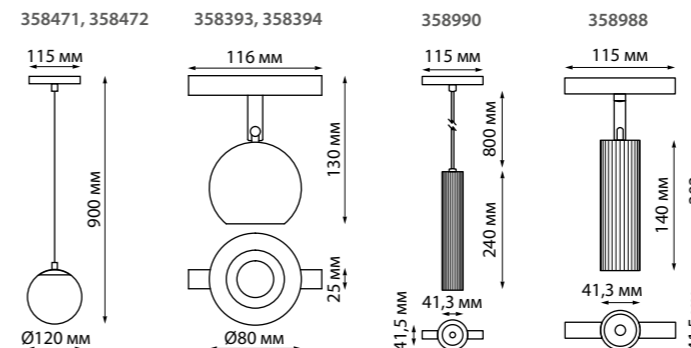

358990
бронза светлая/
черный