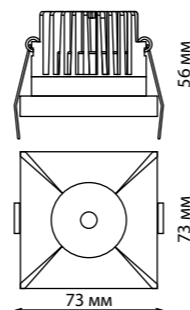

358481, 357482