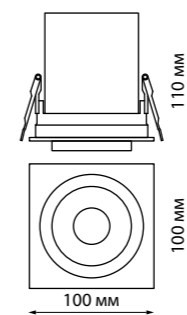

BIND

LANZA

358081 IP 20
358082 Светильник встраиваемый светодиодный
Алюминий
12 Вт 220 В 980 Лм 3000 К
Цвет LED теплый белый
Высота встраиваемой части 96 мм
Врезное отверстие Ø 95 мм
Угол поворота 350°
Угол рассеивания 24°

358082