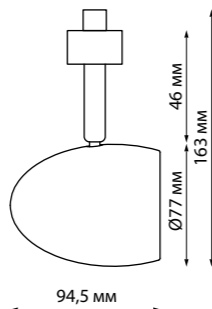

370546, 370547