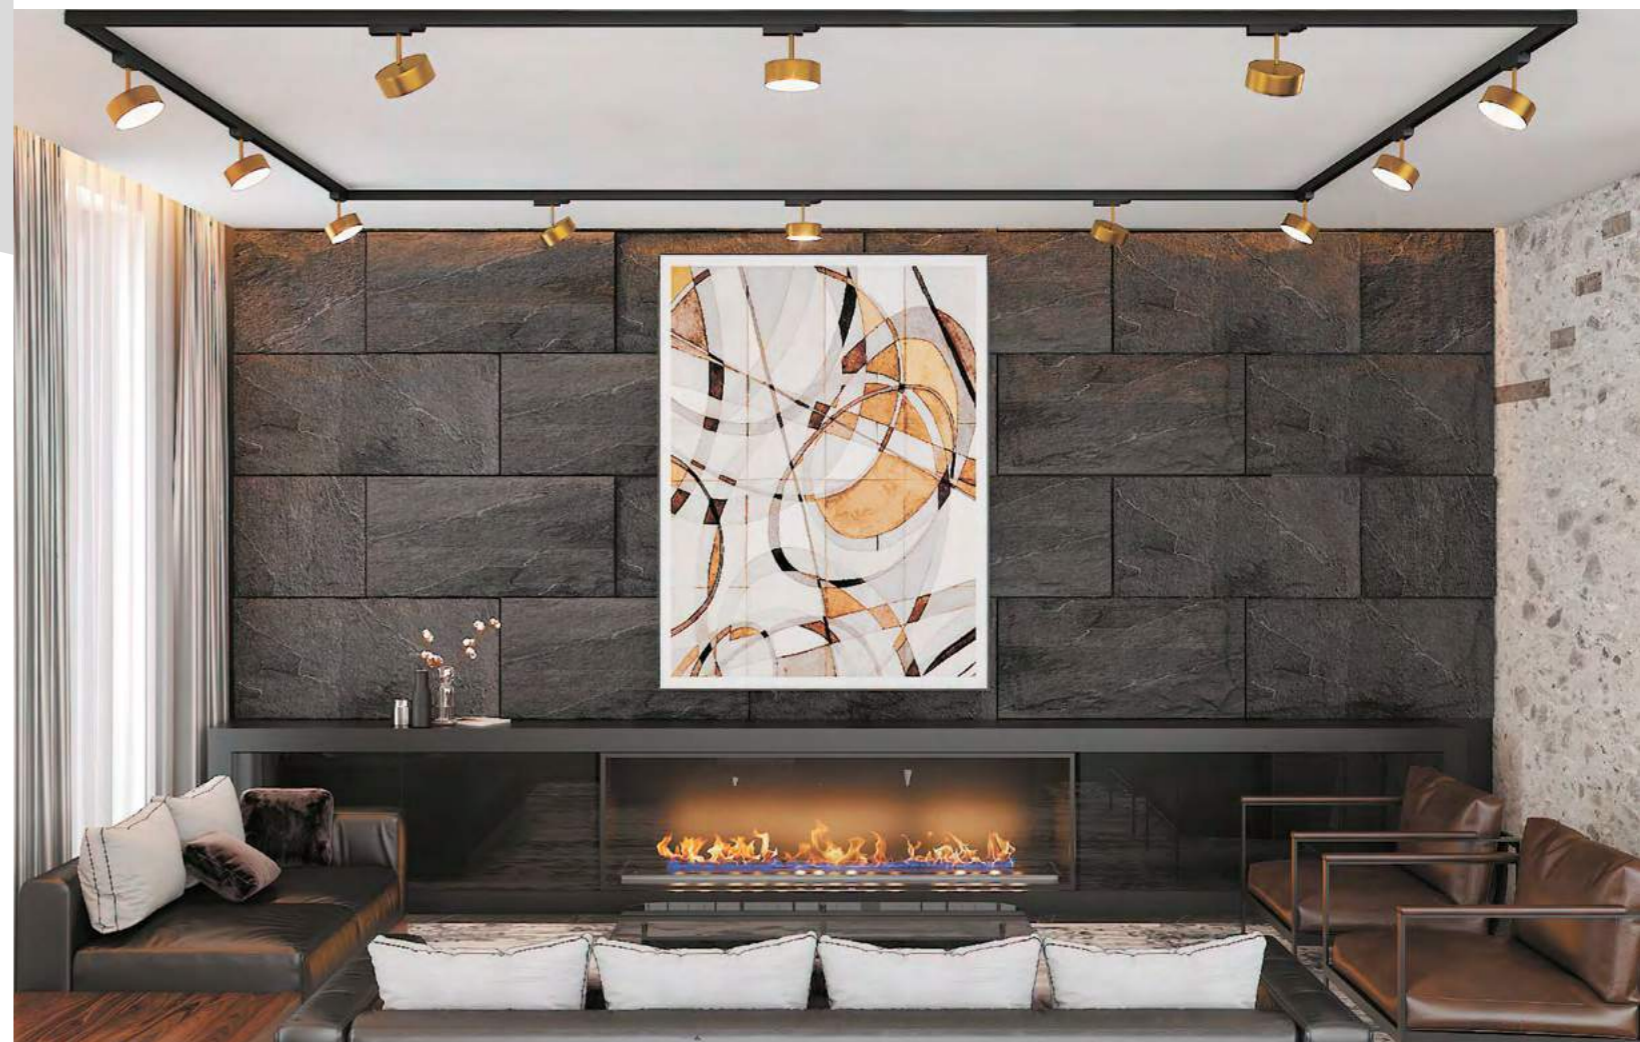

Трёхфазный соединитель «Х»