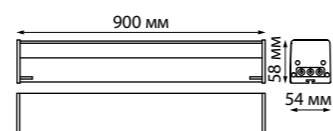

ЛИНЕЙНАЯ СИСТЕМА

BITS

359110, 359111, 359112, 359113 черный

NEW

359110

IP 20

Светильник линейный светодиодный

В комплекте прямые соединители 2 шт
Корпус – алюминий/
рассеиватель – пластик
20 Вт 100-265 В 2000 Лм 4000 К
Цвет LED белый
Угол рассеивания 120°

359112

IP 20

Светильник линейный светодиодный

В комплекте прямые соединители 2 шт
Корпус – алюминий/
рассеиватель – пластик
40 Вт 100-265 В 4000 Лм 4000 К
Цвет LED белый
Угол рассеивания 120°

359111

IP 20

Светильник линейный светодиодный

В комплекте прямые соединители 2 шт
Корпус – алюминий/
рассеиватель – пластик
30 Вт 100-265 В 3000 Лм 4000 К
Цвет LED белый
Угол рассеивания 120°

359113

IP 20

Светильник линейный светодиодный

В комплекте прямые соединители 2 шт
Корпус – алюминий/
рассеиватель – пластик
50 Вт 100-265 В 5000 Лм 4000 К
Цвет LED белый
Угол рассеивания 120°

359110

359112

359111

359113

359114 черный **NEW**

359114

IP 20

Соединитель «X»

Алюминий/пластик
12 Вт 100-265 В 1080 Лм 4000 К
Цвет LED белый
Угол рассеивания 120°

ОБЗОР СЕРИИ BITS

359115 черный **NEW**

359115

IP 20

Соединитель «Т»

Алюминий/пластик
10 Вт 100-265 В 900 Лм 4000 К
Цвет LED белый
Угол рассеивания 120°

МОНТАЖ ЛИНЕЙНОЙ СИСТЕМЫ BITS

359116 черный **NEW**

359116

IP 20

Соединитель «L» с двумя сетевыми входами

Алюминий/пластик
8 Вт 100-265 В 720 Лм 4000 К
Цвет LED белый
Угол рассеивания 120°

359117 черный **NEW**

359117

IP 20

Соединитель «L» с одним сетевым входом

Алюминий/пластик
8 Вт 100-265 В 720 Лм 4000 К
Цвет LED белый
Угол рассеивания 120°

СВЕТОДИОДНАЯ ЛИНЕЙНАЯ СИСТЕМА BITS идеально подойдёт для освещения как жилых, так и общественных помещений.

Её технические характеристики (**Коэффициент Мощности – 0,9; Коэффициент Пульсации < 1%**) соответствуют всем стандартам ГОСТа.