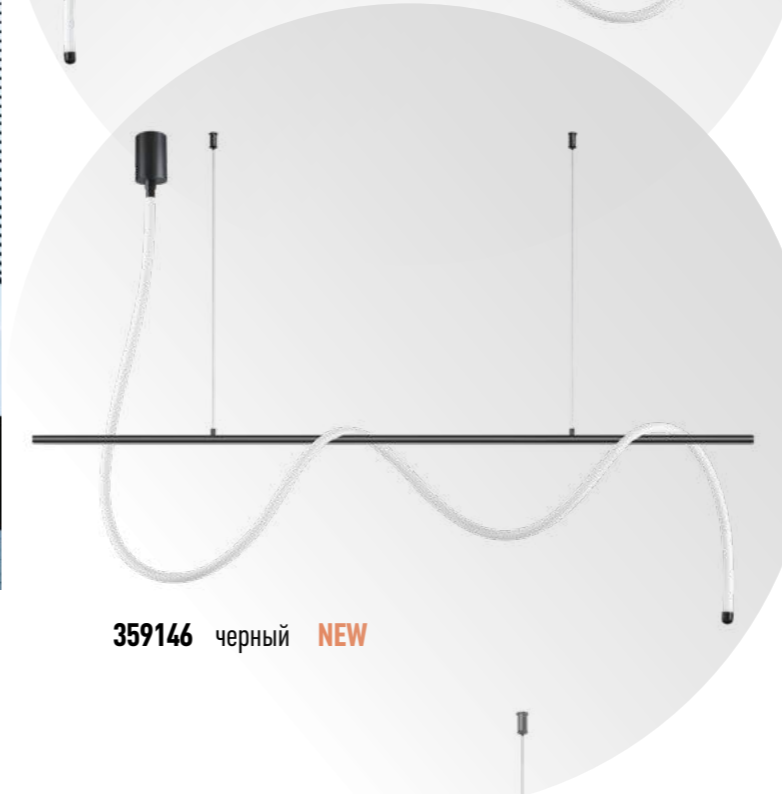

ГИБКИЙ НЕОН

RAMO

359128 черный **NEW**
359129 черный **NEW**

359130 черный **NEW**
359131 черный **NEW**

359132 черный **NEW**
359133 черный **NEW**

359128
IP 20
Светильник светодиодный
Алюминий/рассеиватель PC
14 Вт 320 LEDS SMD 170-265 В
1400 Лм 3000 К
Цвет LED теплый белый
Угол рассеивания 360°

359130
IP 20
Светильник светодиодный
Алюминий/рассеиватель PC
25 Вт 640 LEDS SMD 170-265 В
2500 Лм 3000 К
Цвет LED теплый белый
Угол рассеивания 360°

359132
IP 20
Светильник светодиодный
Алюминий/рассеиватель PC
38 Вт 960 LEDS SMD 170-265 В
3800 Лм 3000 К
Цвет LED теплый белый
Угол рассеивания 360°

359129
IP 20
Светильник светодиодный
Алюминий/рассеиватель PC
14 Вт 320 LEDS SMD 170-265 В
1400 Лм 4000 К
Цвет LED белый
Угол рассеивания 360°

359131
IP 20
Светильник светодиодный
Алюминий/рассеиватель PC
25 Вт 640 LEDS SMD 170-265 В
2500 Лм 4000 К
Цвет LED белый
Угол рассеивания 360°

359133
IP 20
Светильник светодиодный
Алюминий/рассеиватель PC
38 Вт 960 LEDS SMD 170-265 В
3800 Лм 4000 К
Цвет LED белый
Угол рассеивания 360°

359146 черный **NEW**

359146 База-подвес для арт. 359128-359133
Металл

ГИБКИЙ НЕОН RAMO