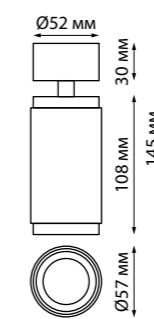

370753 золото

370754 IP 20 
370755 Светильник накладной
370756 Алюминий
GU10 50 Вт 220 В

370754 черный

370755 белый

370756 золото

370751, 370752, 370753

370754, 370755, 370756

MAIS