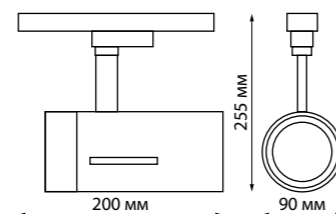

358595
358596

IP 20
Светильник трехфазный трековый светодиодный
Корпус алюминий/
рассеиватель стекло
30 Вт 175-245 В
2700 Лм 4000 К
Цвет LED белый
Угол поворота 355°
Угол рассеивания 38°

358326
358667

IP 33
Светильник трехфазный трековый светодиодный
Алюминий
25 Вт 110-265 В
3000 Лм 4000 К
Цвет LED белый
Угол поворота 93°/355°
Угол рассеивания 30°

IP 33
Светильник трехфазный трековый светодиодный
Алюминий
13 Вт 110-265 В
1560 Лм 4000 К
Цвет LED белый
Угол поворота 93°/355°
Угол рассеивания 30°

370648 IP 20
370649 Светильник трехфазный трековый
Алюминий
GU10 50 Вт 220 В
Угол поворота 350°/90°

358326, 358667

GUSTO

EOS