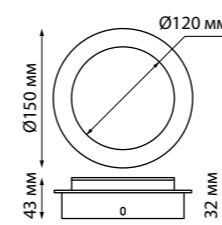

357856 IP 20
Светильник светодиодный накладной
Корпус – алюминий/
рассеиватель – акрил
6 Вт 110-240 В
380 Лм 3000 К
Цвет LED теплый белый
Угол поворота 355°
Угол рассеивания 120°

357857 IP 20
Светильник светодиодный накладной
Корпус – алюминий/
рассеиватель – акрил
11 Вт 110-240 В
940 Лм 3000 К
Цвет LED теплый белый
Угол поворота 355°
Угол рассеивания 120°

357856

357857