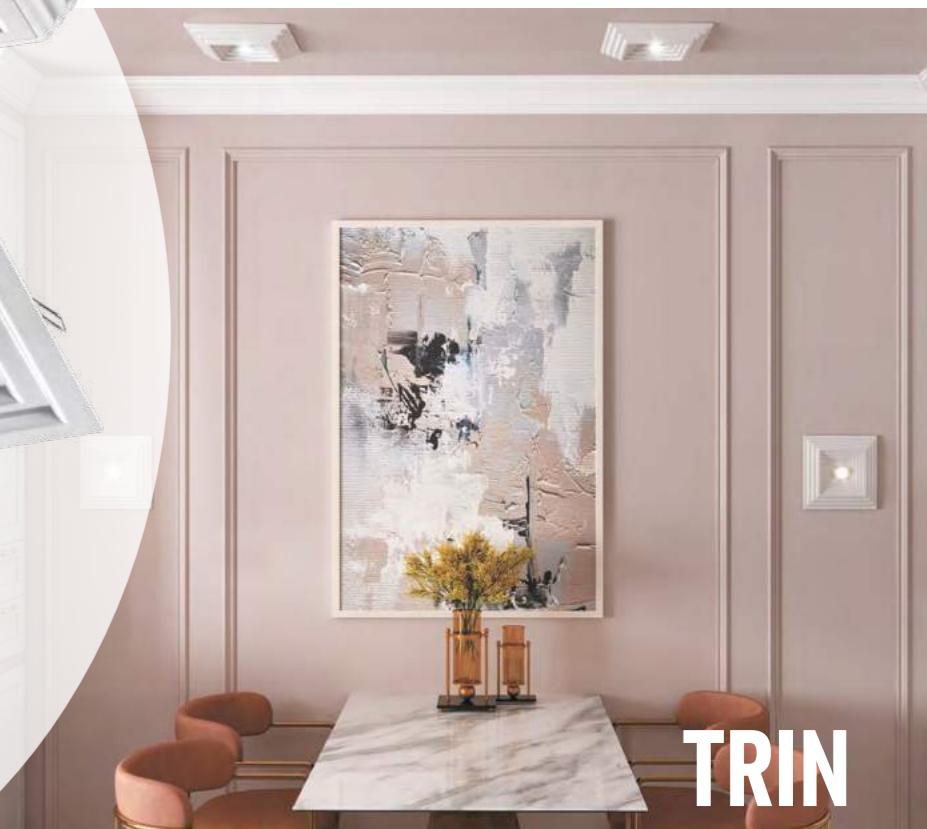

ВСТРАИВАЕМЫЙ ВАРИАНТ

TRIN