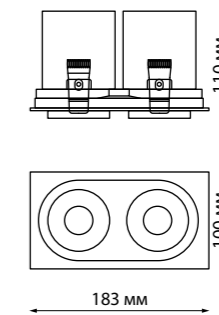

BIND

LANZA

358081 IP 20
358082 Светильник встраиваемый светодиодный
Алюминий
12 Вт 220 В 980 Лм 3000 К
Цвет LED теплый белый
Высота встраиваемой части 96 мм
Врезное отверстие Ø 95 мм
Угол поворота 350°
Угол рассеивания 24°

358083