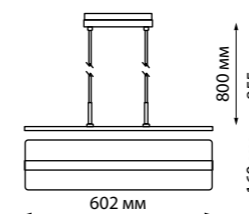

358993, 358994