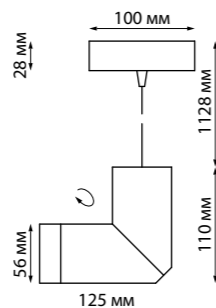

370591 серебристый черный
370596 матовый белый

370591
370596
IP 20 
Светильник накладной
Длина провода 1,1 м
Алюминий
GU10 50 Вт 220-240 В
Угол поворота 360°

370591, 370596

370621
370622

IP 20 
Светильник накладной
Длина провода 1 м
Алюминий
GU10 50 Вт 220 В