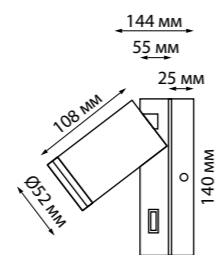

370892 IP 20
370893 Светильник накладной настенный
370894 с выключателем
370895 Алюминий/акрил
GU10 max 9 Вт LED 220 В
Угол поворота 340°

370892, 370893, 370894, 370895