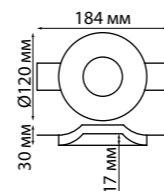

370483

370484