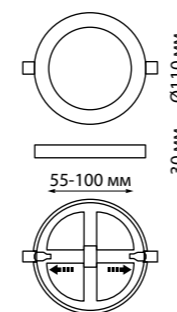

359009

IP 20
Светильник встраиваемый светодиодный
Три режима работы
Алюминий/пластик
6 Вт+3 Вт 100-265 В 540 Лм 4000 К+RGB
Цвет LED белый+цветной
Врезное отверстие Ø 55-100 мм
Высота встраиваемой части 17 мм
Угол рассеивания 120°

359009