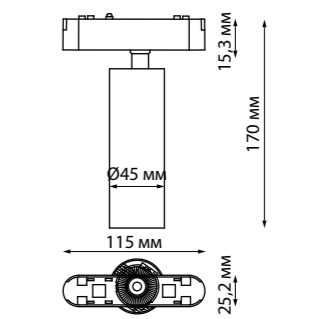

359090, 359091, 359256, 359257