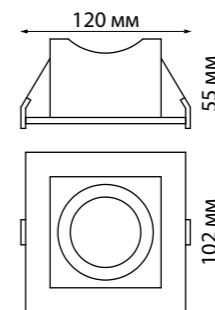

IP 20
Модуль в комплекте с драйвером
Алюминий
10 Вт 220-240 В 960 Лм 4000 К
Цвет LED белый
Угол рассеивания 36°
(Ш*В) Ø 50*55 мм

358431

IP 20
Модуль в комплекте с диммируемым драйвером
Алюминий
10 Вт 220-240 В 960 Лм 4000 К
Цвет LED белый
Угол рассеивания 36°
(Ш*В) Ø 50*55 мм

370712