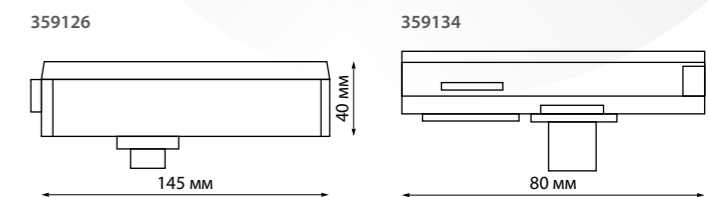

ГИБКИЙ НЕОН RAMO

RAMO

SELENE

NAIL

**359026
359027**

IP 20 
Однофазный двухжильный трековый светильник с переключателем цветовой температуры и мощности
 Корпус – алюминий/рассеиватель – акрил
 5-9-13 Вт 220 В 425, 765, 1105 Лм 3000, 4000, 6000 К
 Цвет LED теплый белый, белый, холодный белый
 Угол поворота 350°
 Угол рассеивания 15-60°