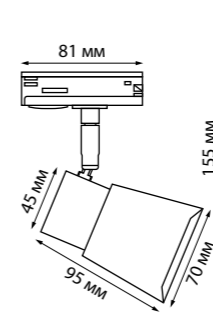

370932, 370933