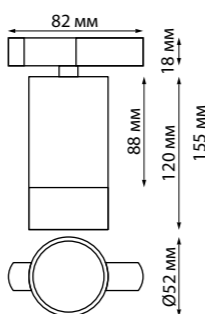

PIPE

370860
370861
370862
370863

IP 20
Светильник однофазный
двухжильный трековый
Алюминий
GU10 max 9 Вт LED 220 В
Угол поворота 340°

370876
370877
370878
370879

IP 20
Светильник однофазный
двухжильный трековый
Алюминий/акрил
GU10 max 9 Вт LED 220 В
Угол поворота 340°

370860, 370861, 370862, 370863