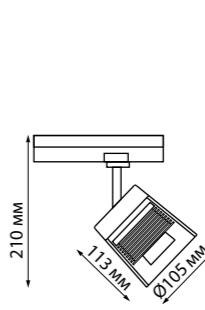

ITER

358995 IP 20
358996 Светильник трековый однофазный трёхжильный светодиодный диммируемый с пультом управления со сменой цветовой температуры. Управление – пульт ДУ арт. 358637 (в комплект не входит).
Алюминий/акрил
30 Вт 85-265 В 2400 Лм 3000-6000 К
Цвет LED плавный переход от тёплого до холодного
Угол рассеивания 120°

358995 белый

NEW

358996 черный

NEW

ARTIK

358645
корпус черный/плафон дымчатый

358649 корпус черный/плафон дымчатый

358649

IP 20
Светильник трековый однофазный трёхжильный светодиодный
Корпус алюминий/
плафон стекло/
рефлектор японский акрил
20 Вт 175-245 В
1600 Лм 4000 К
Цвет LED белый
Угол поворота 355°
Угол рассеивания 38°

358645

IP 20
Светильник трековый однофазный трёхжильный светодиодный
Длина провода 1м
Корпус алюминий/
плафон стекло/
рефлектор японский акрил
20 Вт 175-245 В
1600 Лм 4000 К
Цвет LED белый
Угол рассеивания 38°

358641
корпус черный/плафон дымчатый

358641

IP 20
Светильник трековый однофазный трёхжильный светодиодный
Длина провода 1м
Корпус алюминий/
плафон стекло/
рефлектор японский акрил
24 Вт 175-245 В
1800 Лм 4000 К
Цвет LED белый
Угол рассеивания 38°

358637 черный

358637
IP 20
Беспроводной пульт дистанционного управления (2.4G)
Приобретается отдельно!
Пластик

СИНХРОНИЗАЦИЯ ПУЛЬТА ДУ
СО СВЕТИЛЬНИКАМИ

358995, 358996

358641

358645

358649