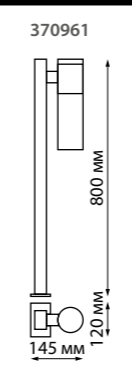

NEW

370958 IP 54
370959 Светильник ландшафтный
Алюминий/поликарбонат
E27 max 20 Вт 220-240 В
Диапазон раб. тем-р от -20° до +45° С

NEW

370960 IP 54
370961 Светильник ландшафтный
Алюминий/поликарбонат
E27 max 18 Вт 220-240 В
Диапазон раб. тем-р от -20° до +45° С

VISIO

MOBI