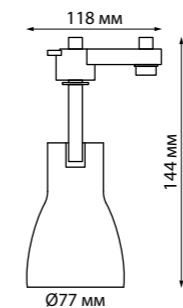

370404, 370405

PIPE