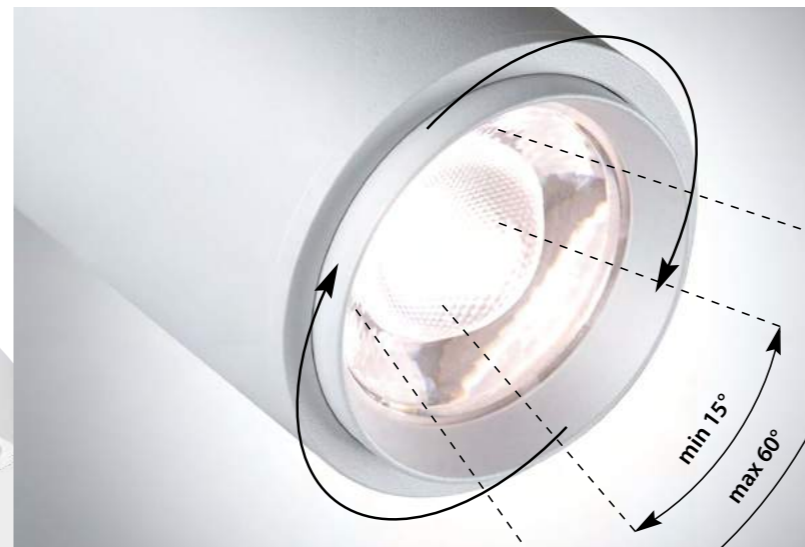

358946
358947

IP 20
Светильник накладной
светодиодный
Алюминий
18 Вт 220 В
1700 Лм 4000 К
Цвет LED белый
Угол поворота 340°
Угол рассеивания 15°-45°