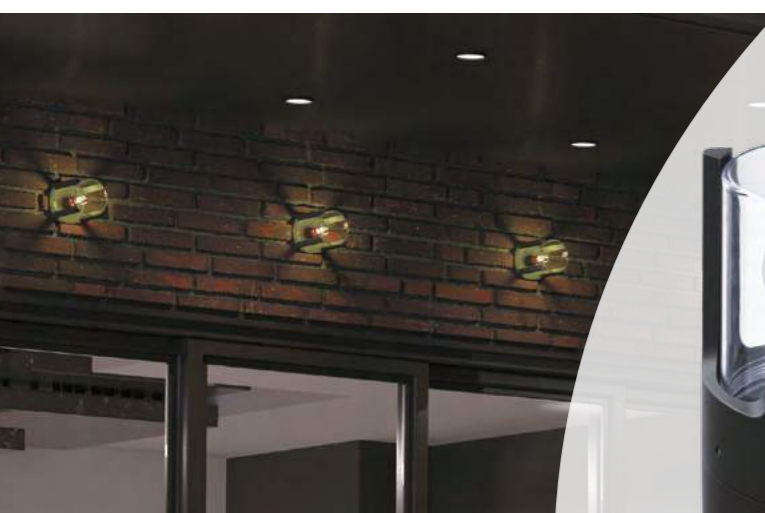

370952 темно-серый

COVER

ARBOR

VIDO

370959 черный

370958 черный

370960 черный

370961 черный