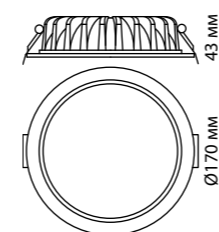

358304, 358306