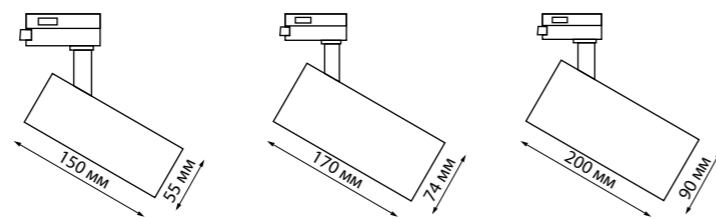

358739 IP 20
358740 Светильник трехфазный трековый светодиодный с переключателем цветовой температуры
Алюминий
10 Вт 100-265 В 900 Лм 3000, 4000, 6000 К
Цвет LED теплый белый/белый/холодный белый
Угол поворота 340°
Угол рассеивания 60°

358743 IP 20
358744 Светильник трехфазный трековый светодиодный с переключателем цветовой температуры
Алюминий
20 Вт 100-265 В 1800 Лм 3000, 4000, 6000 К
Цвет LED теплый белый/белый/холодный белый
Угол поворота 340°
Угол рассеивания 60°

358747 IP 20
358748 Светильник трехфазный трековый светодиодный с переключателем цветовой температуры
Алюминий
30 Вт 100-265 В 2700 Лм 3000, 4000, 6000 К
Цвет LED теплый белый/белый/холодный белый
Угол поворота 340°
Угол рассеивания 60°

GIRO

358976
358977
358978

IP 20
Светильник трехфазный трековый светодиодный с переключателем цветовой температуры
Корпус – алюминий/рассеиватель – акрил
12 Вт вниз + 3 Вт вверх 110-265 В 1100 Лм 3000, 4000, 6000 К
Цвет LED теплый белый, белый, холодный белый
Угол поворота 355°+ 90°
Угол рассеивания 120°

358743, 358744

358747, 358748

NAIL