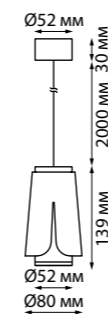

370826
370827

IP 20 
Светильник накладной
Длина провода 2 м
Алюминий
GU10 max 9 Вт LED 220 В

370808, 370809, 370810

370811, 370812, 370813

370826, 370827

370828, 370829

GARN

TULIP