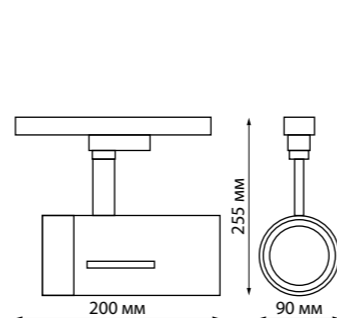

358516

GRODA

ITER

ITER

358825 черный, **358826** белый

358825
358826

IP 20 
Светильник однофазный трековый светодиодный
Корпус – алюминий/рассеиватель – пластик
18 Вт 220 В 1500 Лм 4000 К
Цвет LED белый
Угол рассеивания 120°
(Д*Ш*В*) 315*36*66 мм