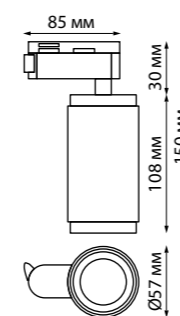

370763, 370764, 370765