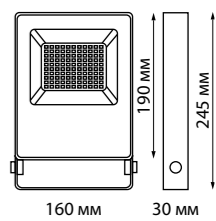

358579 темно-серый

358580 черный

IP 66 
Кольшек
Пластик
Высота 159 мм

358576

358577

358578

358579

Вид сзади