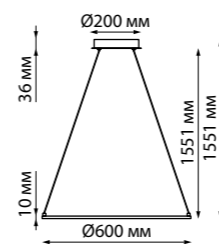

3000-6000 K

ITER

358588 серебро

358588

IP 20
Светильник подвесной диммируемый с пультом управления со сменой цветовой температуры. Беспроводной пульт ДУ (2,4 G) входит в комплект
Алюминий/акрил
40 Вт 220 В 3600 Лм 3000-6000 К
Цвет LED плавный переход от теплого до холодного
Угол рассеивания 360°

Беспроводной пульт ДУ
входит в комплект

358991 белый

358992 черный

358637 черный

358991 **NEW**
358992

Беспроводной пульт ДУ
Входит в комплект (арт. 358991, 358992)

IP 20
Светильник подвесной диммируемый со сменой цветовой температуры
В комплекте беспроводной пульт ДУ
Длина провода 2 м
Корпус – алюминий/рассеиватель – акрил
50 Вт 85-265 В 4000 Лм 3000-6000 К
Цвет LED плавный переход от теплого до холодного
Угол рассеивания 120°

358991, 358992

358588

ITER