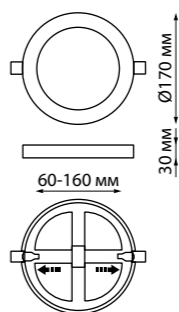

SPAN

359016 белый NEW 4000K

359017 черный NEW 4000K

359016
359017

IP 20
Светильник встраиваемый светодиодный
Три режима работы
Алюминий/пластик
18 Вт+6 Вт 100-265 В 1680 Лм 4000 К+4000 К
Цвет LED белый
Врезное отверстие Ø 90-210 мм
Высота встраиваемой части 17 мм
Угол рассеивания 120°

359012 белый NEW 4000K

359014 белый NEW 4000K

359012
359013

IP 20
Светильник встраиваемый светодиодный
Три режима работы
Алюминий/пластик
6 Вт+3 Вт 100-265 В 630 Лм 4000 К+4000 К
Цвет LED белый
Врезное отверстие Ø 55-100 мм
Высота встраиваемой части 17 мм
Угол рассеивания 120°

359013 черный NEW 4000K

359015 черный NEW 4000K

359014
359015

IP 20
Светильник встраиваемый светодиодный
Три режима работы
Алюминий/пластик
12 Вт+4 Вт 100-265 В 1120 Лм 4000 К+4000 К
Цвет LED белый
Врезное отверстие Ø 60-160 мм
Высота встраиваемой части 17 мм
Угол рассеивания 120°

SPAN