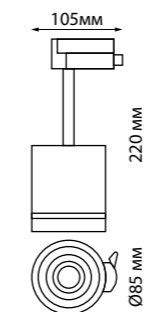

358801, 358802, 358803, 358804