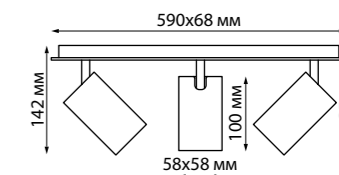

IP 20
Светильник накладной
Алюминий
GU10 50 Вт 220 В
Угол поворота 350°/90°

IP 20
Светильник накладной
Алюминий
GU10 2*50 Вт 220 В
Угол поворота 350°/90°

370553

IP 20
Светильник накладной
Алюминий/металл
GU10 50 Вт 230 В
Угол поворота 90°

370652

IP 20
Светильник накладной
Алюминий
GU10 3*50 Вт 220 В
Угол поворота 350°/90°

370554

IP 20
Светильник накладной
Алюминий/металл
GU10 2*50 Вт 220 В
Угол поворота 90°

370652

370553