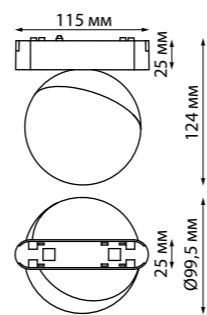

359096, 359097, 359262, 359263

4000K	3000K
359098	359264
359099	359265

IP 20

Трековый светильник для низковольтного шинпровода
Алюминий/пластик
12 Вт 48 В 960 Лм
4000 К 3000 К
Цвет LED белый, тёплый белый
Угол рассеивания 24°