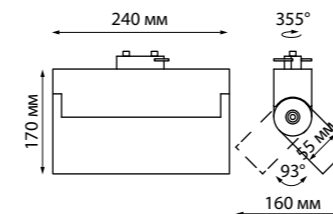

358325, 358666

358324
358665

IP 33
Светильник однофазный трековый светодиодный
Алюминий
25 Вт 110-265 В
3000 Лм 4000 К
Цвет LED белый
Угол поворота 93°/355°
Угол рассеивания 30°

358325
358666

IP 33
Светильник однофазный трековый светодиодный
Алюминий
13 Вт 110-265 В
1560 Лм 4000 К
Цвет LED белый
Угол поворота 93°/355°
Угол рассеивания 30°