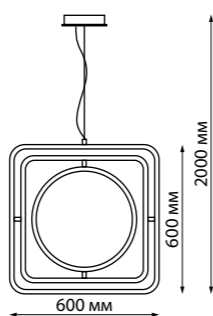

359178, 359179

Беспроводной пульт ДУ
Входит в комплект
(арт. 359170-359185)

359180 NEW
359181

IP 20
Светильник подвесной светодиодный диммируемый
В комплекте беспроводной пульт ДУ
Длина провода 2 м
Корпус – алюминий/рассеиватель – акрил/база – металл
127 Вт 220 В 11400 Лм 4000 К
Цвет LED белый
Угол поворота 350°
Угол рассеивания 350°

359180, 359181