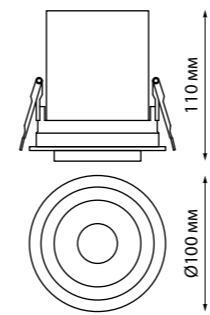

BIND

LANZA

358081 IP 20
358082 Светильник встраиваемый светодиодный
Алюминий
12 Вт 220 В 980 Лм 3000 К
Цвет LED теплый белый
Высота встраиваемой части 96 мм
Врезное отверстие Ø 95 мм
Угол поворота 350°
Угол рассеивания 24°

358081