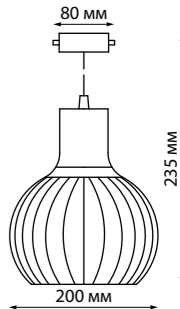

VETERUM

370546 IP 20
370547 Светильник однофазный трековый
Металл
GU10 50 Вт 220 В
Угол поворота 90°

370545 IP 20
370548 Светильник однофазный трековый
Металл
GU10 50 Вт 230 В
Угол поворота 180°

VETERUM

370562 IP 20
Светильник однофазный трековый
Длина провода 1 м – не регулируемый
Металл
E27 60 Вт 230 В

370421 IP 20
370423 Светильник однофазный трековый
370425 Длина провода 1 м
Металл
E27 50 Вт 220 В

370425