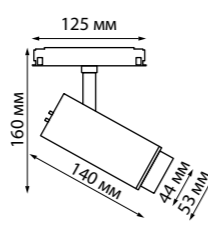

359206, 359207