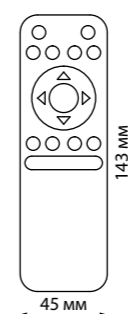

ОПАЛ
358613
358614
358615
358616

ПРИЗМА
358617
358618
358619
358620

**ТИПЫ РАССЕЙВАТЕЛЕЙ
ЛИНЕЙНЫХ СВЕТИЛЬНИКОВ FLUM:**

ОПАЛ — светопропускаемость 73%,
материал ПММА, толщина 1,5 мм.

ПРИЗМА — светопропускаемость 85%,
материал полистирол, толщина 2,5 мм.

FLUM

358613 белый
358614 черный

358617 белый
358618 черный

358621 белый
358622 черный

358615 белый
358616 черный

358623 белый
358624 черный

358619 белый
358620 черный

358613, 358614, 358617,
358618, 358621, 358622

358615, 358616, 358619,
358620, 358623, 358624

358613
358614
358617
358618
358621
358622

IP 20 Трековый светильник для
низковольтного шинпровода
диммируемый с пультом
управления со сменой
цветовой температуры
Алюминий/пластик
12 Вт 48 В
max 960 Лм 3000-6500 К
Цвет LED плавный переход
от теплого до холодного
Угол рассеивания 100°

358615
358616
358619
358620
358623
358624

IP 20 Трековый светильник для
низковольтного шинпровода
диммируемый с пультом
управления со сменой
цветовой температуры
Алюминий/пластик
24 Вт 48 В
max 1920 Лм 3000-6500 К
Цвет LED плавный переход
от теплого до холодного
Угол рассеивания 100°

FLUM

358625
358626

IP 20 Трековый светильник для
низковольтного шинпровода
диммируемый с пультом управления
со сменой цветовой температуры
Алюминий/пластик
10 Вт 48 В max 800 Лм 3000-6500 К
Цвет LED плавный переход
от теплого до холодного
Угол поворота 90°
Угол рассеивания 120°

358625 белый

358626 черный

358627
358628

IP 20 Трековый светильник для
низковольтного шинпровода
диммируемый с пультом управления
со сменой цветовой температуры
Алюминий/пластик
12 Вт 48 В max 960 Лм 3000-6500 К
Цвет LED плавный переход
от теплого до холодного
Угол поворота 90°
Угол рассеивания 24°

358627 белый

358628 черный

358637 черный

358625, 358626, 358627, 358628

358637