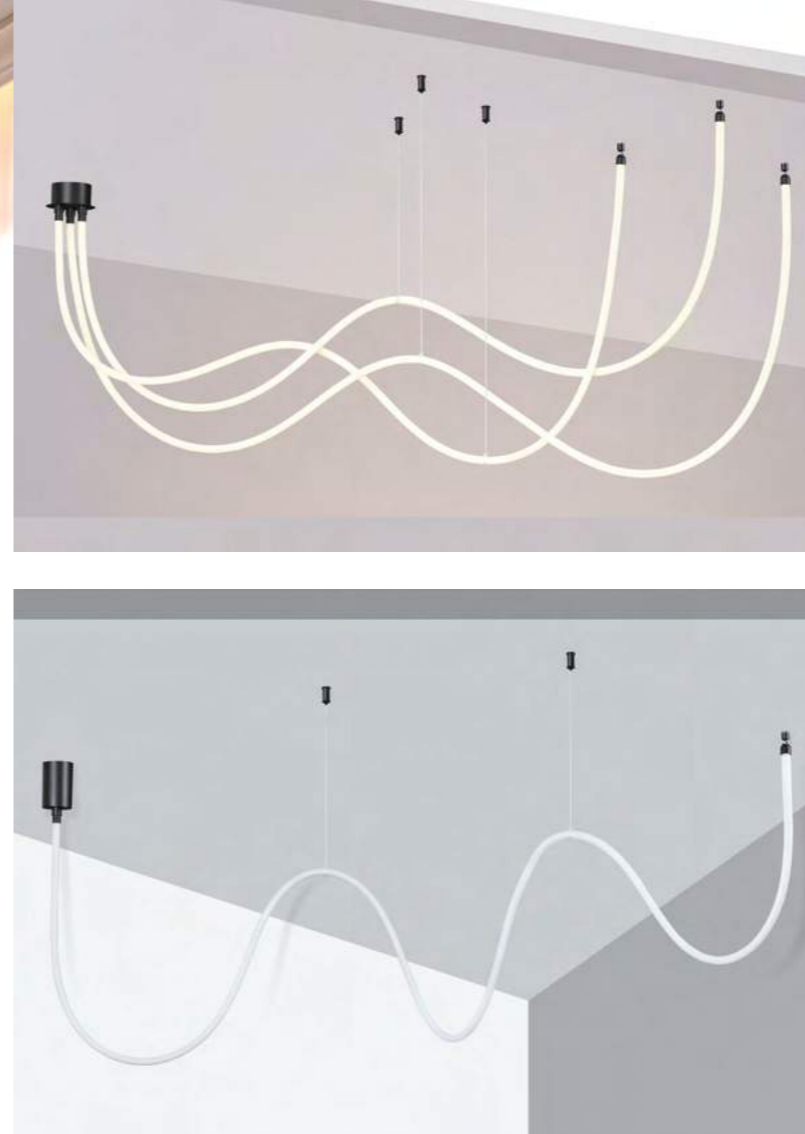

ГИБКИЙ НЕОН RAMO

ГИБКИЙ НЕОН

RAMO

RAMO

359125 черный **NEW**

359125
IP 20 
База для накладного монтажа
для арт. 359128-359133
Металл 15-40 Вт 170-265 В

359142 черный **NEW**

359142
IP 20 
База для накладного монтажа
для арт. 359128-359133
Металл 40-120 Вт 170-265 В