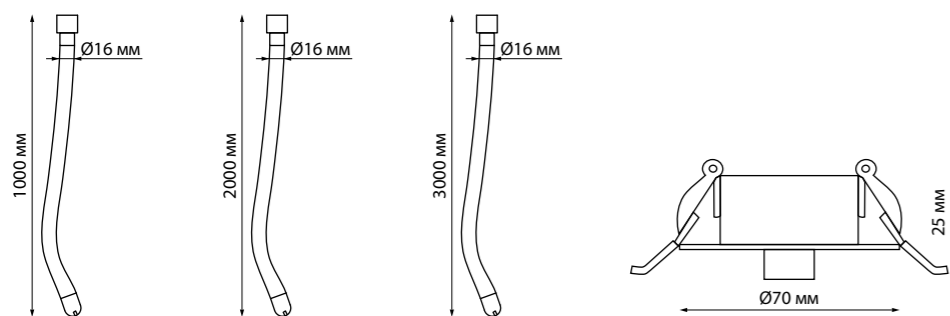

359124 черный NEW

База для встраиваемого монтажа
для арт. 359128-359133
Металл 15-40 Вт 170-265 В