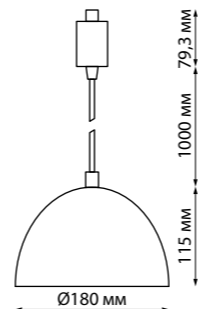

VETERUM

370546 IP 20
370547 Светильник однофазный трековый
Металл
GU10 50 Вт 220 В
Угол поворота 90°

370545 IP 20
370548 Светильник однофазный трековый
Металл
GU10 50 Вт 230 В
Угол поворота 180°

VETERUM

370562 IP 20
Светильник однофазный трековый
Длина провода 1 м – не регулируемый
Металл
E27 60 Вт 230 В

370421 IP 20
370423 Светильник однофазный трековый
370425 Длина провода 1 м
Металл
E27 50 Вт 220 В

370562