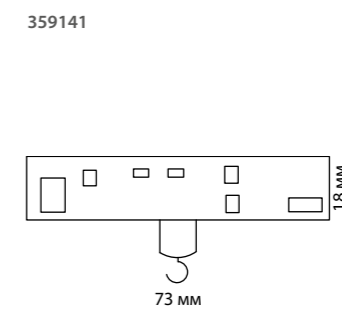

ГИБКИЙ НЕОН

RAMO

359136 черный NEW

359136

Подвесной комплект с 2-х метровым тросом
Пластик/сталь/алюминий

359137 черный NEW
359138 черный NEW

359137 IP 20
Трековый светильник для низковольтного шинпровода
Алюминий/рассеиватель PC
14 Вт 48 В 1400 Лм 3000 К
Цвет LED теплый белый
Угол рассеивания 360°

359138 IP 20
Трековый светильник для низковольтного шинпровода
Алюминий/рассеиватель PC
14 Вт 48 В 1400 Лм 4000 К
Цвет LED белый
Угол рассеивания 360°

359139 черный NEW
359140 черный NEW

359139 IP 20
Трековый светильник для низковольтного шинпровода
Алюминий/рассеиватель PC
25 Вт 48 В 2500 Лм 3000 К
Цвет LED теплый белый
Угол рассеивания 360°

359140 IP 20
Трековый светильник для низковольтного шинпровода
Алюминий/рассеиватель PC
25 Вт 48 В 1400 Лм 4000 К
Цвет LED белый
Угол рассеивания 360°

359141 черный NEW

Адаптер для низковольтного трека без токопровода для арт. 359137-359140
Пластик

В комплекте с арт. 359137-359140

359146 черный NEW

359146 База-подвес для арт. 359137-359140
Металл