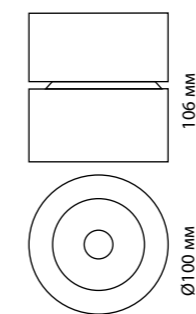

358781, 358782