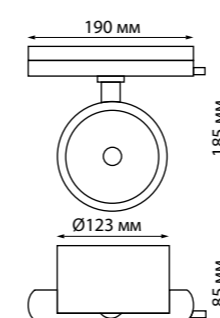

370574, 370575

370964 белый NEW

370965 черный NEW

PIPE

370964 NEW
370965

IP 20
Светильник однофазный
трехжильный трековый
Алюминий
GU10 50 Вт 220 В
Угол поворота 350°/90°

370769 черный

370771 золото