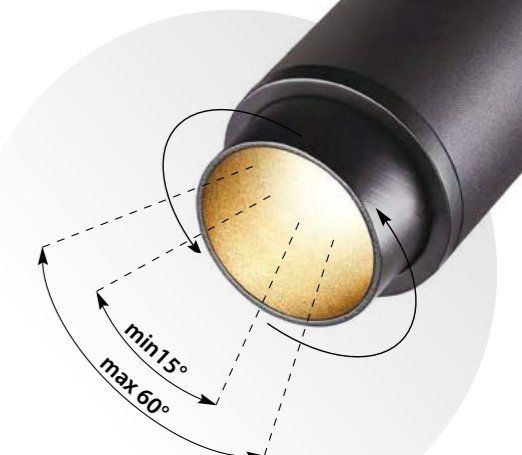

358534
IP 20 □
**Трековый светильник для
низковольтного шинпровода**
Алюминий/пластик
10 Вт 48 В 800 Лм 4000 К
Цвет LED белый
Угол поворота 90°
Угол рассеивания 110°

358535
IP 20 □
**Трековый светильник для
низковольтного шинпровода**
Алюминий/пластик
12 Вт 48 В 960 Лм 4000 К
Цвет LED белый
Угол поворота 90°
Угол рассеивания 24°

358526
IP 20 □
**Трековый светильник для
низковольтного шинпровода**
Алюминий
15 Вт 48 В 1200 Лм 4000 К
Цвет LED белый
Угол поворота по горизонтали 350°
по вертикали 90°
Угол рассеивания 38°

358528
IP 20 □
**Трековый светильник для
низковольтного шинпровода**
Алюминий
15 Вт 48 В 1200 Лм 4000 К
Цвет LED белый
Угол поворота по горизонтали 350°
по вертикали 90°
Угол рассеивания 15-60°