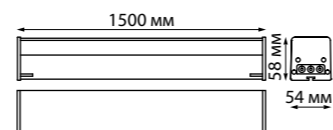

ЛИНЕЙНАЯ СИСТЕМА

BITS

359110, 359111, 359112, 359113 черный

NEW

359110

IP 20

Светильник линейный светодиодный

В комплекте прямые соединители 2 шт
Корпус – алюминий/
рассеиватель – пластик
20 Вт 100-265 В 2000 Лм 4000 К
Цвет LED белый
Угол рассеивания 120°

359112

IP 20

Светильник линейный светодиодный

В комплекте прямые соединители 2 шт
Корпус – алюминий/
рассеиватель – пластик
40 Вт 100-265 В 4000 Лм 4000 К
Цвет LED белый
Угол рассеивания 120°

359111

IP 20

Светильник линейный светодиодный

В комплекте прямые соединители 2 шт
Корпус – алюминий/
рассеиватель – пластик
30 Вт 100-265 В 3000 Лм 4000 К
Цвет LED белый
Угол рассеивания 120°

359113

IP 20

Светильник линейный светодиодный

В комплекте прямые соединители 2 шт
Корпус – алюминий/
рассеиватель – пластик
50 Вт 100-265 В 5000 Лм 4000 К
Цвет LED белый
Угол рассеивания 120°

359110

359112

359111

359113

359114 черный **NEW**

359114

IP 20

Соединитель «X»

Алюминий/пластик
12 Вт 100-265 В 1080 Лм 4000 К
Цвет LED белый
Угол рассеивания 120°

ОБЗОР СЕРИИ BITS

359115 черный **NEW**

359115

IP 20

Соединитель «Т»

Алюминий/пластик
10 Вт 100-265 В 900 Лм 4000 К
Цвет LED белый
Угол рассеивания 120°

МОНТАЖ ЛИНЕЙНОЙ СИСТЕМЫ BITS

359116 черный **NEW**

359116

IP 20

Соединитель «L» с двумя сетевыми входами

Алюминий/пластик
8 Вт 100-265 В 720 Лм 4000 К
Цвет LED белый
Угол рассеивания 120°

359117 черный **NEW**

359117

IP 20

Соединитель «L» с одним сетевым входом

Алюминий/пластик
8 Вт 100-265 В 720 Лм 4000 К
Цвет LED белый
Угол рассеивания 120°

СВЕТОДИОДНАЯ ЛИНЕЙНАЯ СИСТЕМА BITS идеально подойдёт для освещения как жилых, так и общественных помещений.

Её технические характеристики (**Коэффициент Мощности – 0,9; Коэффициент Пульсации < 1%**) соответствуют всем стандартам ГОСТа.