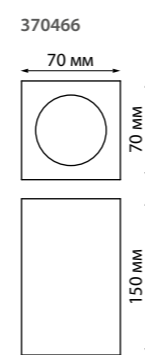

IP 20 ☐
Светильник накладной
Длина провода 1 м
Гипс
GU10 50 Вт 220 В

IP 20 ☐
Светильник накладной
Гипс
GU10 50 Вт 220 В