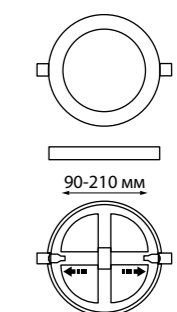

359011

IP 20
Светильник встраиваемый светодиодный
Три режима работы
Алюминий/пластик
18 Вт+6 Вт 100-265 В 1440 Лм 4000 К+RGB
Цвет LED белый+цветной
Врезное отверстие Ø 90-210 мм
Высота встраиваемой части 17 мм
Угол рассеивания 120°

359011