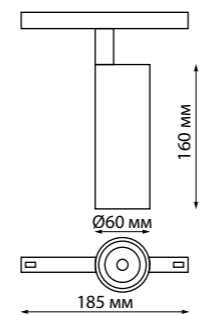

358631, 358632