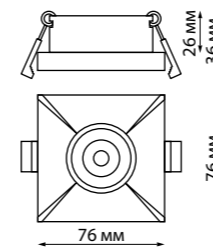

370741, 370742