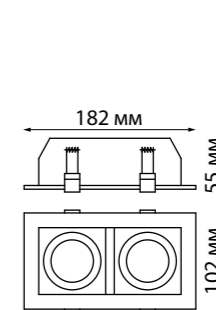

BELL

IP 20
Светильник встраиваемый поворотный
Угол поворота 45°
Алюминий
12 В GX5.3 50 Вт
Размер 92*92 мм
Высота встраиваемой части 50 мм
Диаметр врезного отверстия 83*83 мм

IP 20
Светильник встраиваемый поворотный
Угол поворота 45°
Алюминий
12 В GX5.3 50 Вт
Размер 92*92 мм
Высота встраиваемой части 50 мм
Диаметр врезного отверстия 83*83 мм

IP 20
Светильник встраиваемый карданный
Алюминий
GU10 50 Вт 220 В
Врезное отверстие 85*85 мм
Высота встраиваемой части 55 мм
Угол поворота 8°

GESSO

IP 20
Светильник встраиваемый карданный светодиодный
Алюминий
24 Вт 100-265 В 2160 Лм 4000 К
Цвет LED белый
Врезное отверстие 150*150 мм
Высота встраиваемой части 130 мм
Угол поворота 0-25°
Угол рассеивания 24°

IP 20
Светильник встраиваемый карданный светодиодный
Алюминий
2*24 Вт 100-265 В 4320 Лм 4000 К
Цвет LED белый
Врезное отверстие 265*150 мм
Высота встраиваемой части 130 мм
Угол поворота 0-25°
Угол рассеивания 24°

370713

IP 20
Светильник встраиваемый карданный
Алюминий
GU10 50 Вт 220 В
Врезное отверстие 160*85 мм
Высота встраиваемой части 55 мм
Угол поворота 8°

370714

IP 20
Светильник встраиваемый карданный
Алюминий
GU10 50 Вт 220 В
Врезное отверстие 235*85 мм
Высота встраиваемой части 55 мм
Угол поворота 8°

358430

IP 20
Модуль в комплекте с драйвером
Алюминий
10 Вт 220-240 В 960 Лм 4000 К
Цвет LED белый
Угол рассеивания 36°
(Ш*В) Ø 50*55 мм

358431

IP 20
Модуль в комплекте с диммируемым драйвером
Алюминий
10 Вт 220-240 В 960 Лм 4000 К
Цвет LED белый
Угол рассеивания 36°
(Ш*В) Ø 50*55 мм

370713

GESSO