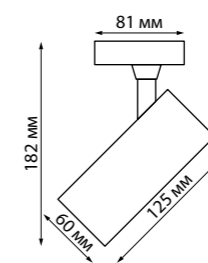

359159, 359160, 359161, 359162