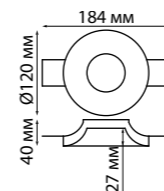

СВЕТИЛЬНИКИ ПОД ПОКРАСКУ

370493 белый

370493
370494

IP 20

Светильник встраиваемый

Гипс

GU10 50 Вт 220 В

Высота встраиваемой части 18 мм

Врезное отверстие Ø 65 мм

370494 белый

370494

**Варианты окрашивания
светильника**

370493

370494

370483, 370484, 370485, 370486 белый

370483

370484

370485

370486

370483 IP 20

Светильник встраиваемый под покраску

Гипс

GU10 50 Вт 220 В

Высота встраиваемой части 30 мм

Врезное отверстие Ø 122 мм

370484 Высота встраиваемой части 40 мм

370485 Высота встраиваемой части 50 мм

370486 Высота встраиваемой части 60 мм

YESO