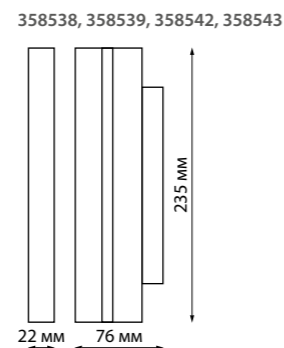

358540
358541
IP 20 Трековый светильник для низковольтного шинпровода
Алюминий/пластик
24 Вт 48 В 1920 Лм 4000 К
Цвет LED белый
Угол поворота 90°
Угол рассеивания 100°

358544
358545
IP 20 Трековый светильник для низковольтного шинпровода
Алюминий/пластик
24 Вт 48 В 1920 Лм 4000 К
Цвет LED белый
Угол поворота 90°
Угол рассеивания 38°

358544 белый
358545 черный