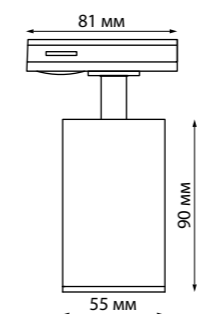

370962, 370963