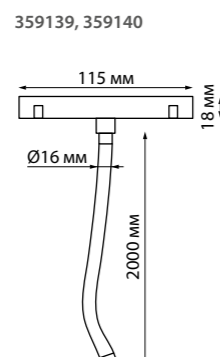

ГИБКИЙ НЕОН

RAMO

359136 черный NEW

359136

Подвесной комплект с 2-х метровым тросом
Пластик/сталь/алюминий

359137 черный NEW
359138 черный NEW

359137 IP 20
Трековый светильник для низковольтного шинпровода
Алюминий/рассеиватель PC
14 Вт 48 В 1400 Лм 3000 К
Цвет LED теплый белый
Угол рассеивания 360°

359138 IP 20
Трековый светильник для низковольтного шинпровода
Алюминий/рассеиватель PC
14 Вт 48 В 1400 Лм 4000 К
Цвет LED белый
Угол рассеивания 360°

359139 черный NEW
359140 черный NEW

359139 IP 20
Трековый светильник для низковольтного шинпровода
Алюминий/рассеиватель PC
25 Вт 48 В 2500 Лм 3000 К
Цвет LED теплый белый
Угол рассеивания 360°

359140 IP 20
Трековый светильник для низковольтного шинпровода
Алюминий/рассеиватель PC
25 Вт 48 В 1400 Лм 4000 К
Цвет LED белый
Угол рассеивания 360°

359141 черный NEW

Адаптер для низковольтного трека без токопровода для арт. 359137-359140
Пластик

В комплекте с арт. 359137-359140

359146 черный NEW

359146 База-подвес для арт. 359137-359140
Металл