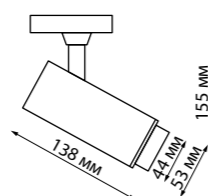

359026, 359027