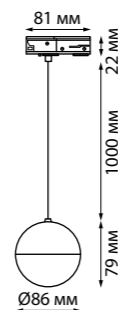

370820
370821
370822

IP 20
Светильник однофазный трековый
Длина провода 1 м
Алюминий/акрил
GU10 max 9 Вт LED 220 В

370823
370824
370825

IP 20
Светильник однофазный трековый
Алюминий/акрил
GU10 max 9 Вт LED 220 В
Угол поворота 340°

370820, 370821, 370822