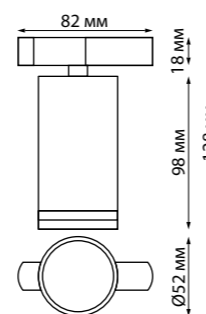

370876, 370877, 370878, 370879