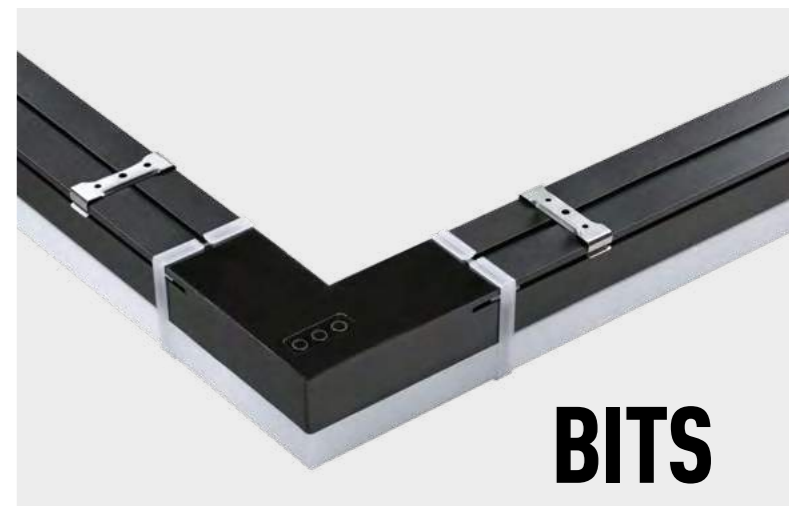

Линейные светильники (арт. 359110-359113) и светильники-соединители (арт. 359114-359117) позволяют собирать системы различных конфигураций. Между собой светильники соединяются с помощью прямых соединителей, входящих в комплект. Система монтируется 2 способами – накладным (с помощью крепёжных планок, входящих в комплект каждого светильника) или подвесным (с помощью комплектов подвесов арт. 359118; 359121-359123, которые в комплект не входят и приобретаются отдельно).