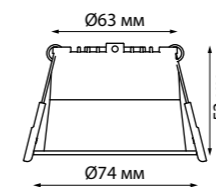

358897, 358898