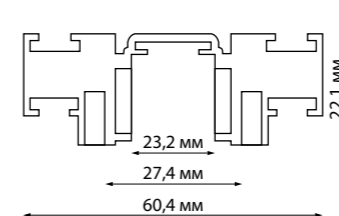

FLUM для натяжного потолка

135129 черный
135130 белый

NEW 135179 белый
135180 черный

Новый шинопровод для всех видов натяжного потолка (ткань и плёнка ПВХ) с высотой профиля 22,1 мм позволяет максимально сохранить высоту финишного потолка

135129 IP 20
135130 Шинопровод для монтажа в натяжной потолок 2 м (токопровод и заглушки в комплект не входят)
Алюминий
48 В
Шинопровод подходит под любой тип натяжного потолка – ткань и ПВХ

135179 IP 20
135180 Шинопровод для монтажа в натяжной потолок 2 м (токопровод и заглушки в комплект не входят)
Алюминий
48 В
Шинопровод подходит под любой тип натяжного потолка – ткань и ПВХ

135131 черный

135132 белый

135131 IP 20
135132 Заглушка торцевая для арт. 135129-135130 (1 шт. в комплекте)
Алюминий
(Д*Ш) 60,4*52,7 мм

135181 белый

135182 черный

135181 IP 20
135182 Заглушка торцевая для арт. 135179-135180 (1 шт. в комплекте)
Алюминий
(Д*Ш) 60*22,1 мм

135161 белый **NEW**

135162 черный **NEW**

135163 белый **NEW**

135164 черный **NEW**

135173 белый **NEW**

135174 черный **NEW**

135175 белый **NEW**

135176 черный **NEW**

135177 белый **NEW**

135178 черный **NEW**

135133 черный

135134 черный

135161 IP 20
135162 **Токопровод**
Пластик
48 В
(Д*Ш*В) 81*19*17 мм

135163 IP 20
135164 **Соединитель с токопроводом прямой**
Пластик
48 В
(Д*Ш*В) 83*19*18 мм

135173 IP 20
135174 **Гибкий соединитель с токопроводом «L»**
Пластик
48 В
(Д*Ш*В) 226*19*17 мм

135175 IP 20
135176 **Гибкий соединитель с токопроводом «Т»**
Пластик
48 В
(Д*Ш*В) 226*122*17 мм

135177 IP 20
135178 **Гибкий соединитель с токопроводом «X»**
Пластик
48 В
(Д*Ш*В) 272,4*272,4*17 мм

135133 IP 20
Соединительная планка без токопровода прямая
для арт. 135129-135130; 135179-135180
(2 шт. в комплекте)
Алюминий

135134 IP 20
Соединительная планка без токопровода угловая
для арт. 135129-135130; 135179-135180
(2 шт. в комплекте)
Алюминий