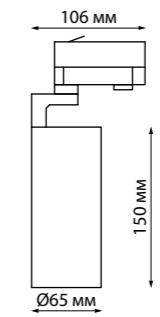

358255, 358256