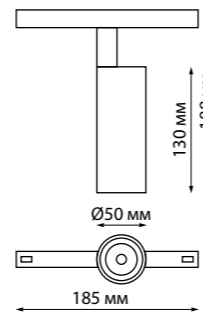

358629, 358630