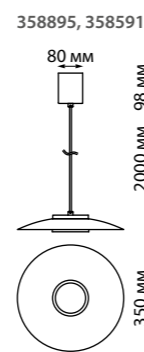

358510
358511
358512

IP 20
Светильник накладной светодиодный
Длина провода 2 метра
Алюминий
12 Вт 220 В
1080 Лм 4000 К
Угол рассеивания 38°

358895 IP 20
358591 **Светильник накладной светодиодный**
Длина провода 2 м
Корпус – металл/алюминий, рассеиватель – пластик
9 Вт вверх + 9 Вт вниз 220-240 В
480 Лм вверх + 480 Лм вниз 4000 К
Цвет LED белый
Угол рассеивания 120°