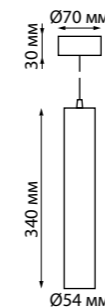

370621, 370622