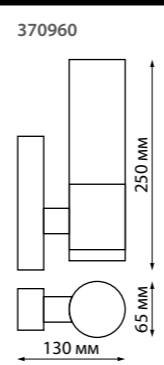

NEW

370958 IP 54
370959 Светильник ландшафтный
Алюминий/поликарбонат
E27 max 20 Вт 220-240 В
Диапазон раб. тем-р от -20° до +45° С

NEW

370960 IP 54
370961 Светильник ландшафтный
Алюминий/поликарбонат
E27 max 18 Вт 220-240 В
Диапазон раб. тем-р от -20° до +45° С

VISIO

MOBI