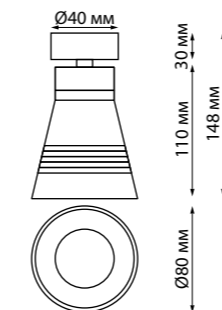

370856, 370857