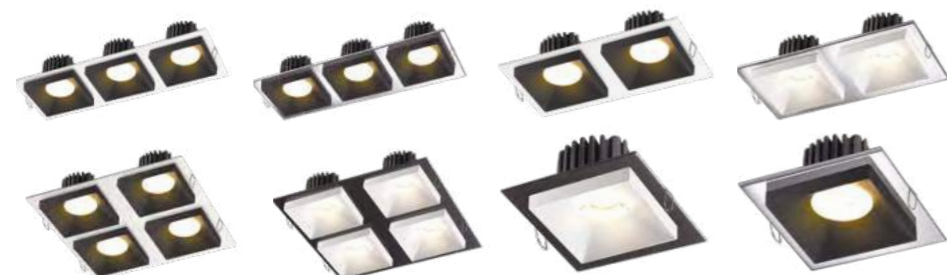

Светильники в сборе с рамками
(арт. 358481-358484, 370741-370744, 357594 – 357599, 358249-358252, 357911-357912)

357594 100*100*2 мм
357595
358249

357596 200*100*2 мм
357597
358250

357598 300*100*2 мм
357599
358251

357911 200*200*2 мм
357912
358252