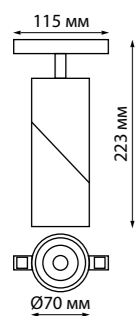

358605 IP 20 ☐
358606 Трековый светильник для низковольтного шинопровода
358607 Алюминий/пластик
358608 24 Вт 48 В 1920 Лм 4000 К
Цвет LED белый
Угол рассеивания 100°

358546, 358547