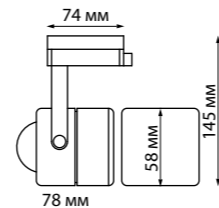

PIPE

370400
370401

370400
белый

370401
черный

IP 20
Светильник однофазный трековый
Длина провода 1 м
Алюминий
GU10 50 Вт 220 В

370404 белый/черный

370405 черный

370412
370413
370427
370428
370429
370430

IP 20
Светильник однофазный трековый
Металл
GU10 50 Вт 220 В
Угол поворота 350°

370404
370405

IP 33
Светильник однофазный трековый
Алюминий
GU10 50 Вт 110-265 В

370414
370415

IP 20
Светильник однофазный трековый
Алюминий
GU10 50 Вт 220 В
Угол поворота 350°

370415 белый

370428 белый

370430 белый

370412, 370413

370414, 370415

370427, 370428

370429, 370430

370400, 370401

370404, 370405

PIPE