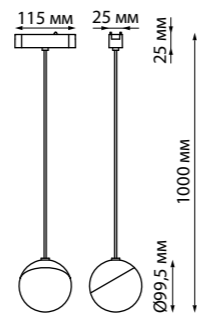

4000K	3000K
359096	359262
359097	359263

IP 20

Трековый светильник для низковольтного шинпровода
Алюминий/пластик
10 Вт 48 В 800 Лм
4000 К 3000 К
Цвет LED белый, тёплый белый
Угол поворота 350°
Угол рассеивания 120°

359094, 359095, 359260, 359261