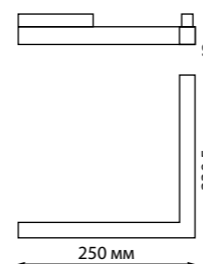

358605, 358606