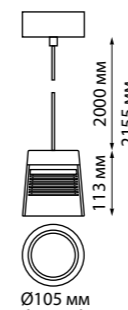

ARTIK

358648
IP 20
Светильник накладной светодиодный
Корпус – алюминий/плафон – стекло/
рефлектор – японский акрил
20 Вт 175-245 В
1600 Лм 4000 К
Цвет LED белый
Угол поворота 355°
Угол рассеивания 38°

358648

358643
IP 20
Светильник накладной светодиодный
Длина провода 2 м
Корпус – алюминий/
плафон – стекло/
рефлектор – японский акрил
24 Вт 175-245 В
1800 Лм 4000 К
Цвет LED белый
Угол рассеивания 38°

358647
IP 20
Светильник накладной светодиодный
Длина провода 2 м
Корпус – алюминий/
плафон – стекло/
рефлектор – японский акрил
20 Вт 175-245 В
1600 Лм 4000 К
Цвет LED белый
Угол рассеивания 38°

358643

358647

ARTIK