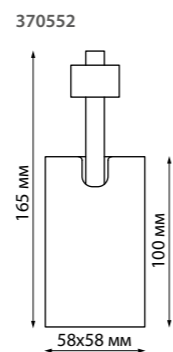

370646
370647
IP 20
Светильник однофазный
трековый
Алюминий
GU10 50 Вт 220 В
Угол поворота 350°/90°

370408 черный