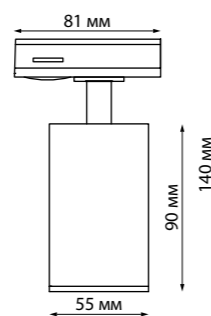

370770 белый

370777 черный

370778 белый

370779 серебро

370780 золото

370777 IP 20
370778 Светильник однофазный трековый
370779 Алюминий/акрил
370780 GU10 max 9 Вт LED 235 В
Угол поворота 350°

370964, 370965