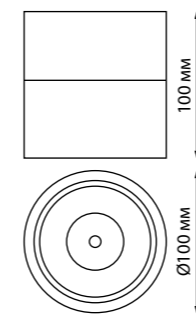

358773, 358774