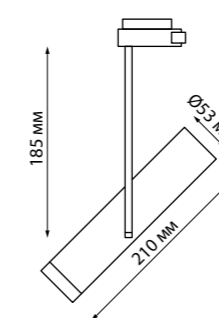

370574, 370575

370964 белый NEW

370965 черный NEW

PIPE

370964 NEW
370965

IP 20
Светильник однофазный
трехжильный трековый
Алюминий
GU10 50 Вт 220 В
Угол поворота 350°/90°

370769 черный

370771 золото