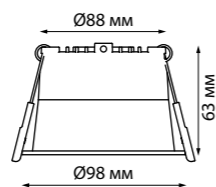

359236, 359237