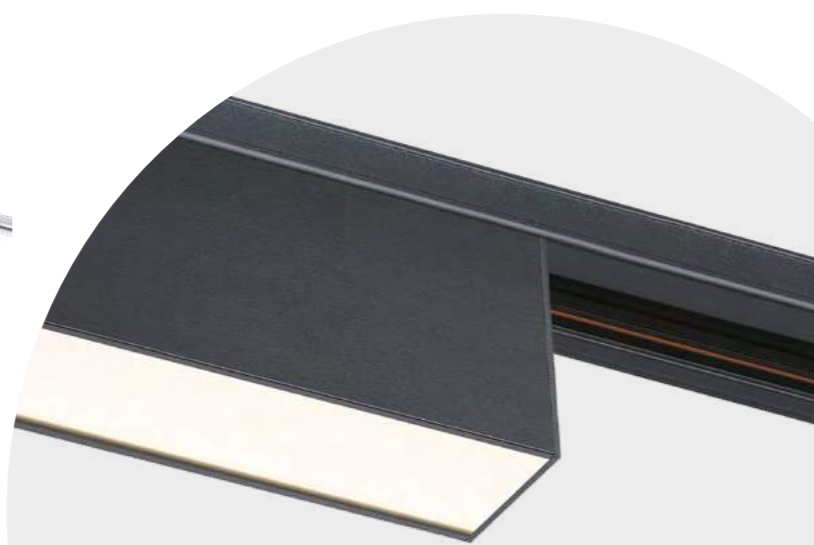

ITER

ITER

358825 черный, **358826** белый

358825
358826

IP 20
Светильник однофазный трековый светодиодный
Корпус – алюминий/рассеиватель – пластик
18 Вт 220 В 1500 Лм 4000 К
Цвет LED белый
Угол рассеивания 120°
(Д*Ш*В*) 315*36*66 мм

358827 черный, **358828** белый

358827
358828

IP 20
Светильник однофазный трековый светодиодный
Корпус – алюминий/рассеиватель – пластик
30 Вт 220 В 2500 Лм 4000 К
Цвет LED белый
Угол рассеивания 120°
(Д*Ш*В*) 580*36*66 мм

358831 черный, **358832** белый

358831
358832

IP 20
Светильник однофазный трековый светодиодный
Корпус – алюминий/рассеиватель – пластик
16 Вт 220 В 1360 Лм 4000 К
Цвет LED белый
Угол рассеивания 45°
(Д*Ш*В*) 315*36*66 мм

358833 черный, **358834** белый

358833
358834

IP 20
Светильник однофазный трековый светодиодный
Корпус – алюминий/рассеиватель – пластик
30 Вт 220 В 2500 Лм 4000 К
Цвет LED белый
Угол рассеивания 45°
(Д*Ш*В*) 580*36*66 мм

358829 черный, **358830** белый

358829
358830

IP 20
Светильник однофазный трековый светодиодный
Корпус – алюминий/рассеиватель – пластик
40 Вт 220 В 3400 Лм 4000 К
Цвет LED белый
Угол рассеивания 120°
(Д*Ш*В*) 845*36*66 мм

358835 черный, **358836** белый

358835
358836

IP 20
Светильник однофазный трековый светодиодный
Корпус – алюминий/рассеиватель – пластик
40 Вт 220 В 3400 Лм 4000 К
Цвет LED белый
Угол рассеивания 45°
(Д*Ш*В*) 845*36*66 мм