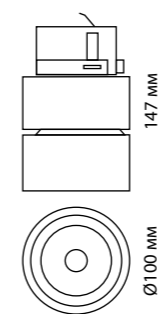

358787, 358788