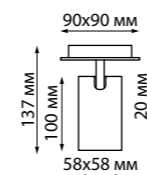

IP 20
Светильник накладной
Алюминий
GU10 50 Вт 220 В
Угол поворота 350°/90°

IP 20
Светильник накладной
Алюминий
GU10 2*50 Вт 220 В
Угол поворота 350°/90°

370553

IP 20
Светильник накладной
Алюминий/металл
GU10 50 Вт 230 В
Угол поворота 90°

370652

IP 20
Светильник накладной
Алюминий
GU10 3*50 Вт 220 В
Угол поворота 350°/90°

370554

IP 20
Светильник накладной
Алюминий/металл
GU10 2*50 Вт 220 В
Угол поворота 90°

370652

370553