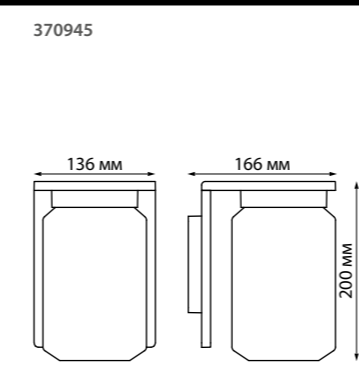

NEW 370943 IP 54
370944 **Светильник ландшафтный**
Алюминий/стекло
E27 max 18 Вт 220-240 В
Диапазон раб. тем-р от -20° до +40° С

370946 темно-серый