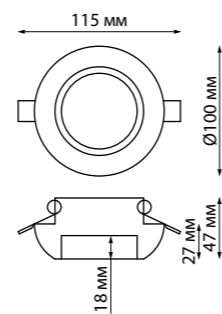

370494

370483, 370484, 370485, 370486 белый