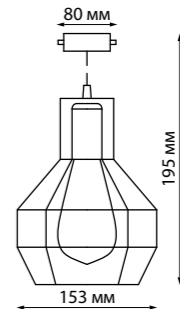

VETERUM

370546 IP 20
370547 Светильник однофазный трековый
Металл
GU10 50 Вт 220 В
Угол поворота 90°

370545 IP 20
370548 Светильник однофазный трековый
Металл
GU10 50 Вт 230 В
Угол поворота 180°

VETERUM

370562 IP 20
Светильник однофазный трековый
Длина провода 1 м – не регулируемый
Металл
E27 60 Вт 230 В

370421 IP 20
370423 Светильник однофазный трековый
370425 Длина провода 1 м
Металл
E27 50 Вт 220 В

370423