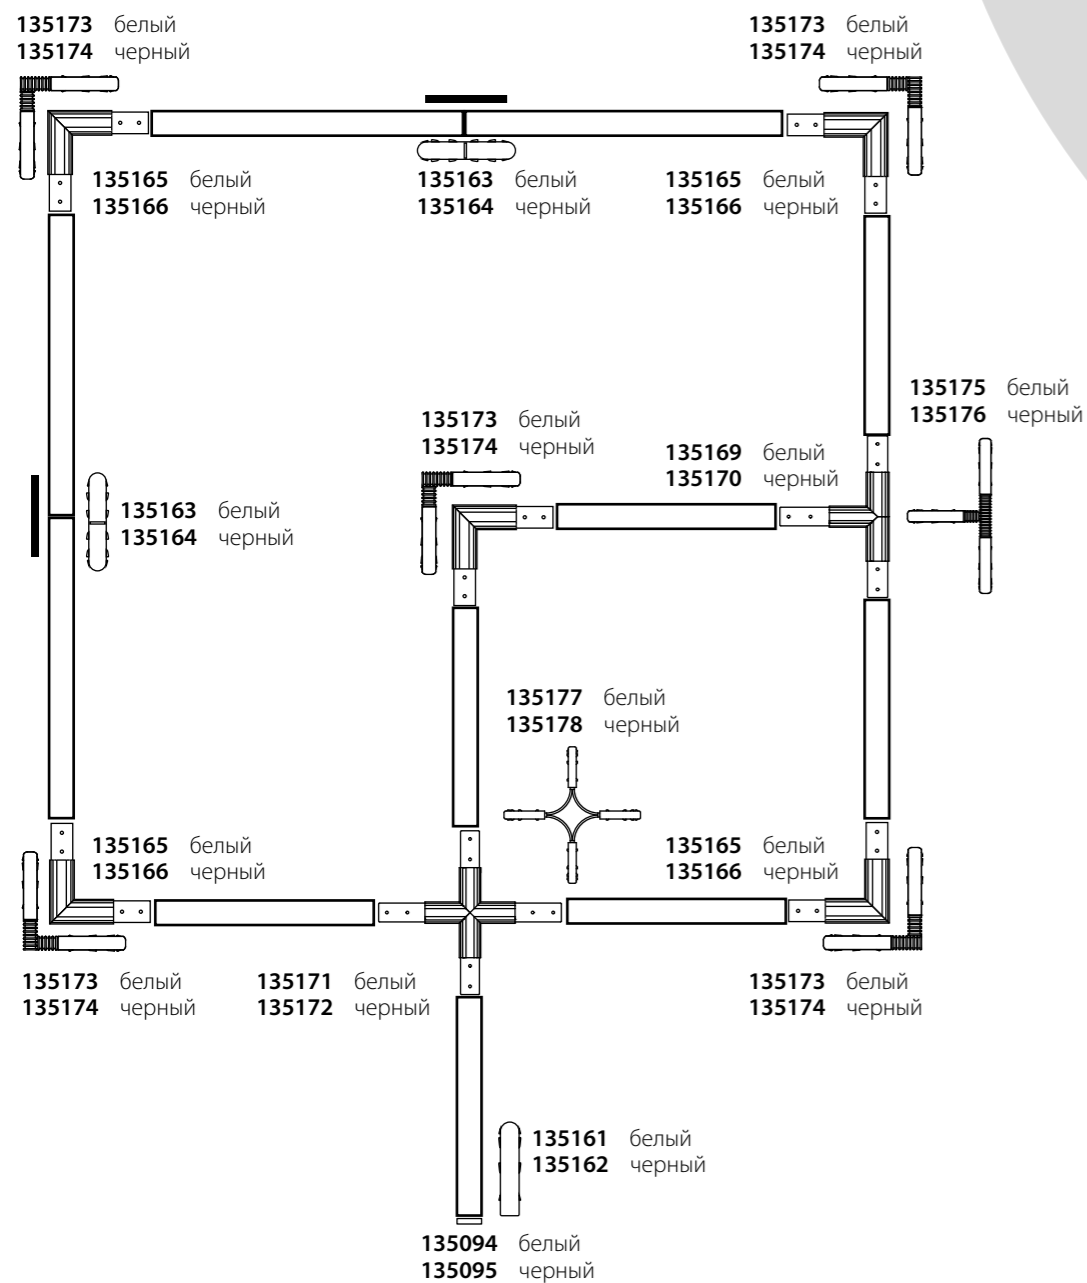

СХЕМА ПОДБОРА КОМПЛЕКТУЮЩИХ ДЛЯ НАКЛАДНОЙ ТРЕКОВОЙ СИСТЕМЫ **FLUM**

В одной плоскости (по потолку):