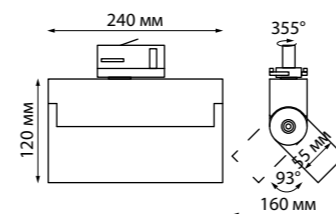

358595
358596

IP 20
Светильник трехфазный трековый светодиодный
Корпус алюминий/
рассеиватель стекло
30 Вт 175-245 В
2700 Лм 4000 К
Цвет LED белый
Угол поворота 355°
Угол рассеивания 38°

358326
358667

IP 33
Светильник трехфазный трековый светодиодный
Алюминий
25 Вт 110-265 В
3000 Лм 4000 К
Цвет LED белый
Угол поворота 93°/355°
Угол рассеивания 30°

IP 33
Светильник трехфазный трековый светодиодный
Алюминий
13 Вт 110-265 В
1560 Лм 4000 К
Цвет LED белый
Угол поворота 93°/355°
Угол рассеивания 30°

370648 IP 20
370649 Светильник трехфазный трековый
Алюминий
GU10 50 Вт 220 В
Угол поворота 350°/90°

358326, 358667

GUSTO

EOS