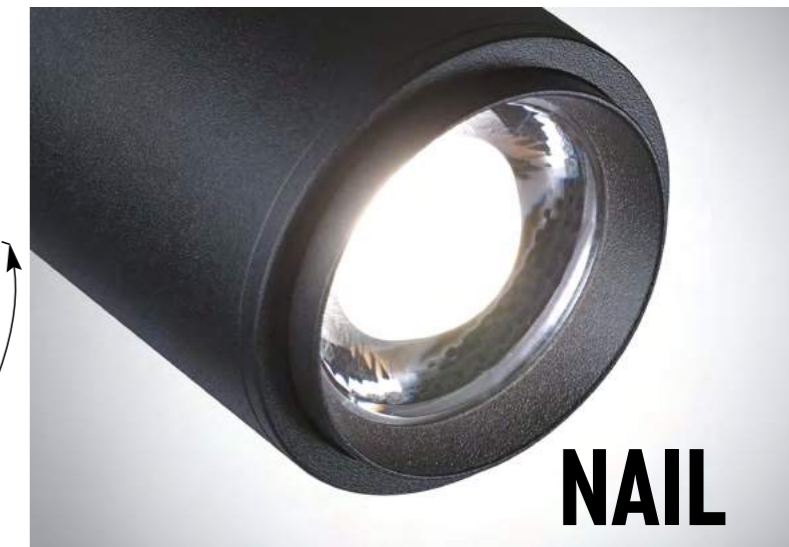

358946
358947

IP 20
Светильник накладной
светодиодный
Алюминий
18 Вт 220 В
1700 Лм 4000 К
Цвет LED белый
Угол поворота 340°
Угол рассеивания 15°-45°