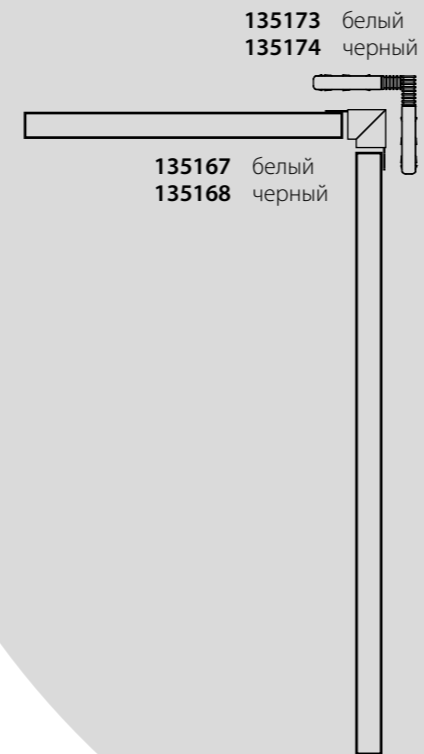

В двух плоскостях (с потолка на стену):