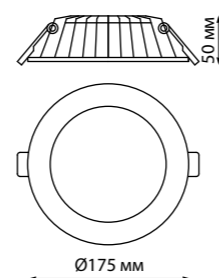

358275, 358276,
358277 белый

4000K

358275 IP 20
**Светильник встраиваемый
светодиодный**
Алюминий
8 Вт 100-240 В 560 Лм 4000 К
Цвет LED белый
Врезное отверстие Ø 95 мм
Высота встраиваемой части 40 мм
Угол рассеивания 120°

358276 IP 20
**Светильник встраиваемый
светодиодный**
Алюминий
12 Вт 100-240 В 960 Лм 4000 К
Цвет LED белый
Врезное отверстие Ø 135 мм
Высота встраиваемой части 50 мм
Угол рассеивания 120°

358277 IP 20
**Светильник встраиваемый
светодиодный**
Алюминий
20 Вт 100-240 В 1600 Лм 4000 К
Цвет LED белый
Врезное отверстие Ø 160 мм
Высота встраиваемой части 50 мм
Угол рассеивания 120°

358805, 358806,
358807 белый

3000K

358805 IP 20
**Светильник встраиваемый
светодиодный**
Алюминий
8 Вт 100-240 В 560 Лм 3000 К
Цвет LED теплый белый
Врезное отверстие Ø 95 мм
Высота встраиваемой части 40 мм
Угол рассеивания 120°

358806 IP 20
**Светильник встраиваемый
светодиодный**
Алюминий
12 Вт 100-240 В 960 Лм 3000 К
Цвет LED теплый белый
Врезное отверстие Ø 135 мм
Высота встраиваемой части 50 мм
Угол рассеивания 120°

358807 IP 20
**Светильник встраиваемый
светодиодный**
Алюминий
20 Вт 100-240 В 1600 Лм 3000 К
Цвет LED теплый белый
Врезное отверстие Ø 160 мм
Высота встраиваемой части 50 мм
Угол рассеивания 120°

DOT

МИНИАТЮРНЫЕ ТОЧЕЧНЫЕ СВЕТИЛЬНИКИ ДЛЯ ПОТОЛКА И СТЕН

357698 белый

357698 IP 20
**Светильник светодиодный
встраиваемый**
Алюминий
3 Вт 160-265 В 200 Лм 3000 К
Цвет LED теплый белый
Врезное отверстие Ø 30 мм
Высота встраиваемой части 50 мм

357700 белый

357700 IP 20
**Светильник светодиодный
встраиваемый**
Алюминий
3 Вт 160-265 В 200 Лм 3000 К
Цвет LED теплый белый
Врезное отверстие Ø 40 мм
Высота встраиваемой части 28 мм

357701 белый

357701 IP 20
**Светильник светодиодный
встраиваемый**
Алюминий
3 Вт 160-265 В 200 Лм 3000 К
Цвет LED теплый белый
Врезное отверстие Ø 40 мм
Высота встраиваемой части 28 мм