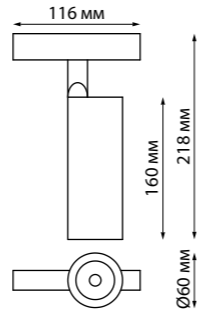

358423, 358424