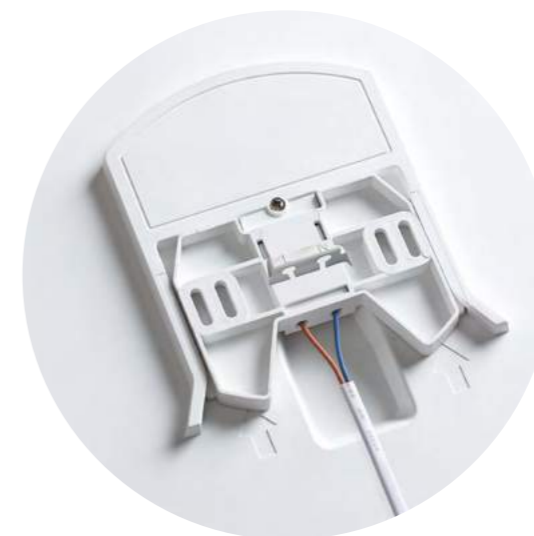

Пульт ДУ в комплекте
с арт. 359208-359213