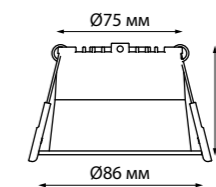

358899, 358900