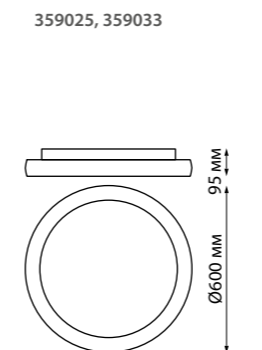

Беспроводной пульт ДУ
Входит в комплект
(арт. 359024-359033)