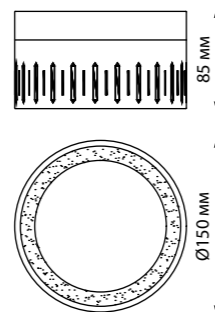

359003 IP 20
359004 Светильник накладной светодиодный
Корпус – алюминий/рассеиватель – акрил
18 Вт 85-265 В 1440 Лм 4000 К
Цвет LED белый
Угол рассеивания 120°

359003, 359004