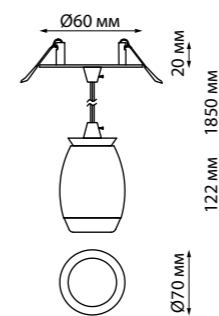

370904, 370905

370906, 370907

370910, 370911

370912, 370913

GENT

358675, 358676,
358677, 358678
белый

💧 IP 54

358683 IP 54
358684 **Светильник накладной
влагозащищенный**
Корпус алюминий/
рассеиватель пластик
10 Вт 100-240 В 800 Лм 4000 К
Цвет LED белый
Угол рассеивания 120°
Размер (Ш*В) Ø 150*40 мм
Размер (Ш*Д*В) 150*150*40 мм