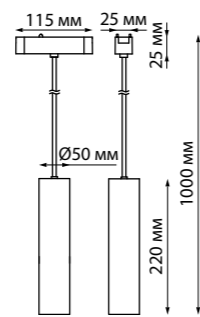

359106 **359272**
359107 **359273**
359108 **359274**
359109 **359275**

IP 20
**Трековый светильник для
низковольтного шинопровода**
Алюминий/пластик
16 Вт 48 В 1360 Лм
4000 К 3000 К
Цвет LED белый, тёплый белый
Угол поворота 350°
Угол рассеивания 24°

359102, 359103, 359268, 359269