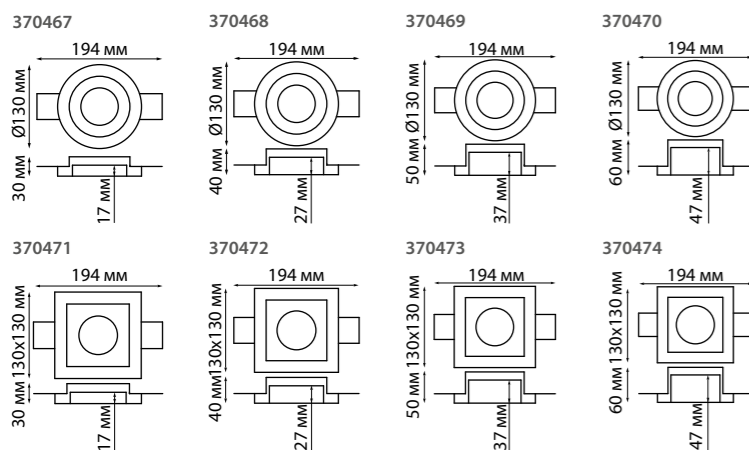

370467 IP 20 Светильник встраиваемый под покраску
Гипс
GU10 50 Вт 220 В
Высота встраиваемой части 30 мм
Врезное отверстие Ø 132 мм

370471 Врезное отверстие 132*132 мм

370468 Высота встраиваемой части 40 мм
370472

370469 Высота встраиваемой части 50 мм
370473

370470 Высота встраиваемой части 60 мм
370474