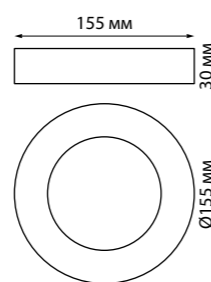

359276, 359277