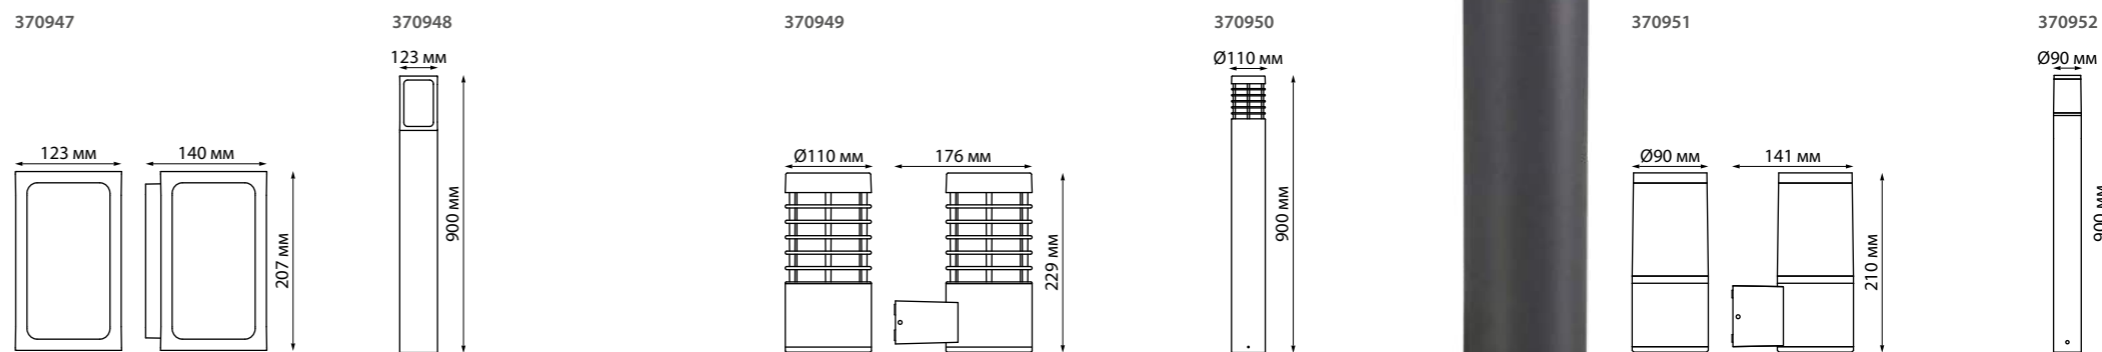

370952 темно-серый

COVER

ARBOR

VIDO

370959 черный

370958 черный

370960 черный

370961 черный