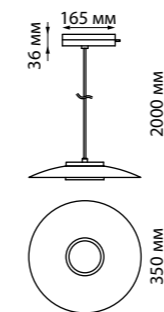

358767, 358768, 358769

358592, 358896

358896 белый/золото

358592 черный/золото

358592 IP 20 
358896 **Светильник однофазный трековый светодиодный**
Длина провода 1 м
Корпус – металл/алюминий, рассеиватель – пластик
9 Вт вверх + 9 Вт вниз 220-240 В
480 Лм вверх + 480 Лм вниз 4000 К
Цвет LED белый
Угол рассеивания 120°