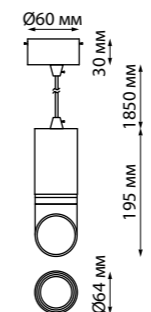

370908, 370909

ELINA