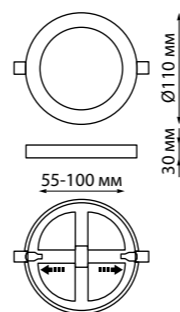

SPAN

359016 белый NEW 4000K

359017 черный NEW 4000K

359016
359017

IP 20
Светильник встраиваемый светодиодный
Три режима работы
Алюминий/пластик
18 Вт+6 Вт 100-265 В 1680 Лм 4000 К+4000 К
Цвет LED белый
Врезное отверстие Ø 90-210 мм
Высота встраиваемой части 17 мм
Угол рассеивания 120°

359012 белый NEW 4000K

359014 белый NEW 4000K

359012
359013

IP 20
Светильник встраиваемый светодиодный
Три режима работы
Алюминий/пластик
6 Вт+3 Вт 100-265 В 630 Лм 4000 К+4000 К
Цвет LED белый
Врезное отверстие Ø 55-100 мм
Высота встраиваемой части 17 мм
Угол рассеивания 120°

359013 черный NEW 4000K

359015 черный NEW 4000K

359014
359015

IP 20
Светильник встраиваемый светодиодный
Три режима работы
Алюминий/пластик
12 Вт+4 Вт 100-265 В 1120 Лм 4000 К+4000 К
Цвет LED белый
Врезное отверстие Ø 60-160 мм
Высота встраиваемой части 17 мм
Угол рассеивания 120°

SPAN