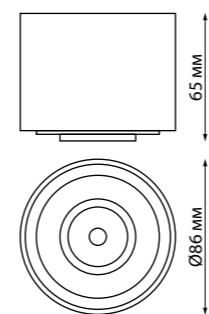

358811 IP 20
358812 **Светильник накладной светодиодный**
Алюминий
9 Вт 220 В 770 Лм 4000 К
Цвет LED белый
Угол поворота 340°
Угол рассеивания 18°

358811, 358812