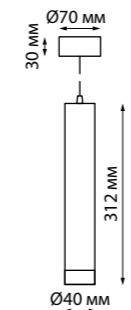

358129, 358130