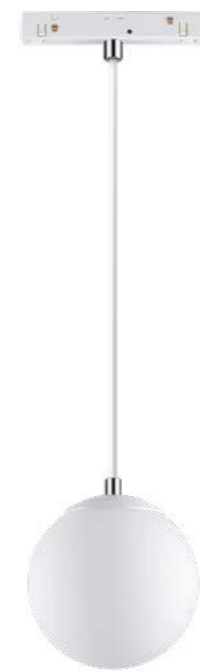

358393
358394
IP 20 Трековый светильник для низковольтного шинпровода
Алюминий
10 Вт 48 В 850 Лм 4000 К
Цвет LED белый
Угол поворота 180°
Угол рассеивания 24°

358471 белый/
белый матовый шар