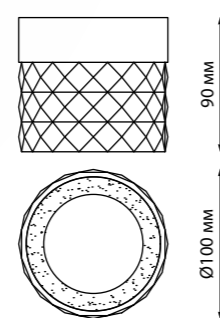

358997, 358998