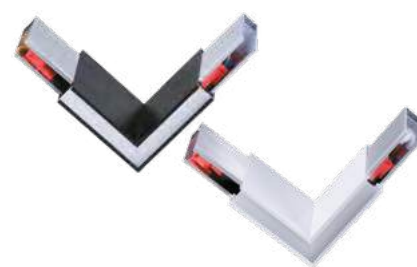

135077 черный
135078 белый