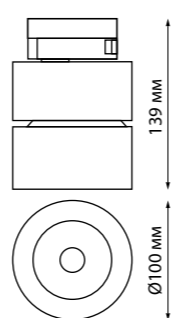

IP 20 
**Светильник однофазный
трековый светодиодный**
Алюминий
25 Вт 220 В
2700 Лм 4000 К
Цвет LED белый
Угол поворота 350°
Угол рассеивания 40°

358516 золото

KAMP

358777, 358778

358785, 358786

358593, 358594