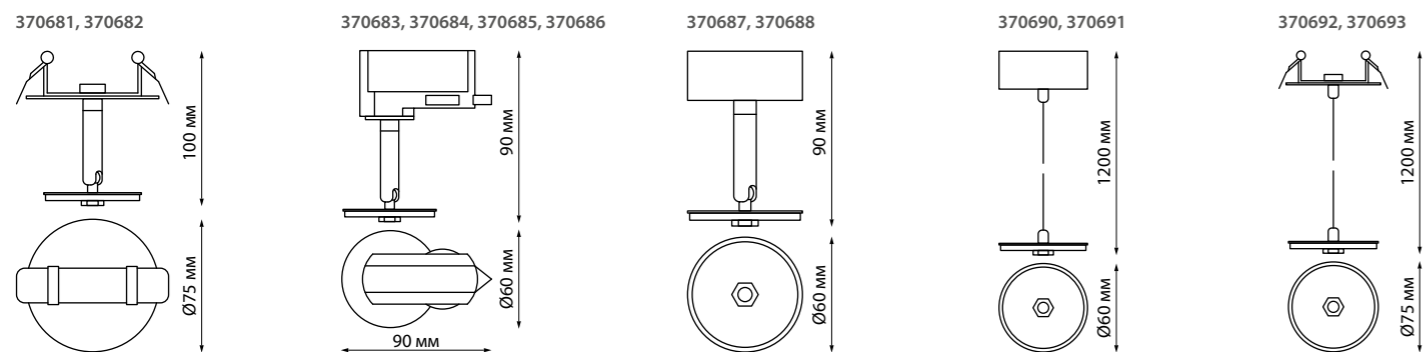

370681, 370682

370683, 370684, 370685, 370686

370687, 370688

370690, 370691

370692, 370693