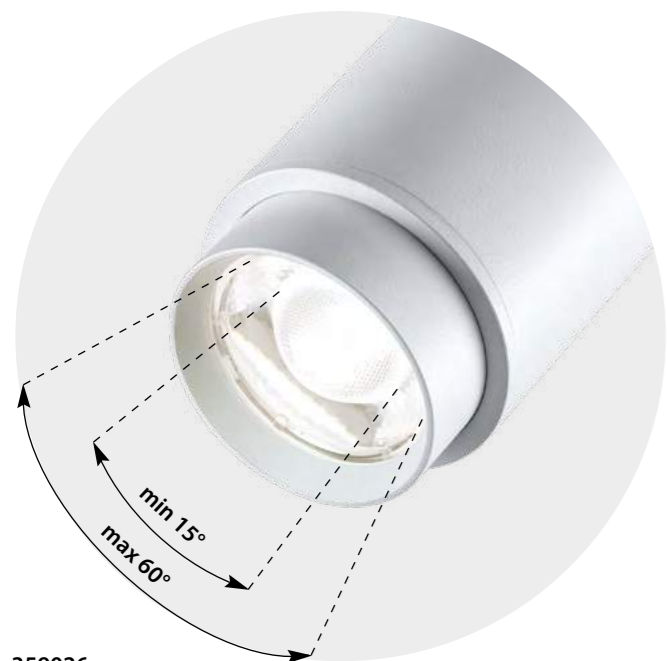

ГИБКИЙ НЕОН RAMO

RAMO

SELENE

NAIL

**359026
359027**

IP 20 
Однофазный двухжильный трековый светильник с переключателем цветовой температуры и мощности
 Корпус – алюминий/рассеиватель – акрил
 5-9-13 Вт 220 В 425, 765, 1105 Лм 3000, 4000, 6000 К
 Цвет LED теплый белый, белый, холодный белый
 Угол поворота 350°
 Угол рассеивания 15-60°