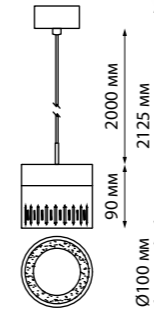

359005, 359006