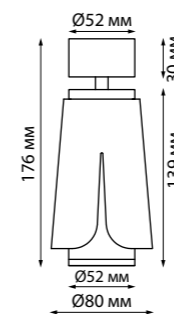

370826
370827

IP 20 
Светильник накладной
Длина провода 2 м
Алюминий
GU10 max 9 Вт LED 220 В

370808, 370809, 370810

370811, 370812, 370813

370826, 370827

370828, 370829

GARN

TULIP