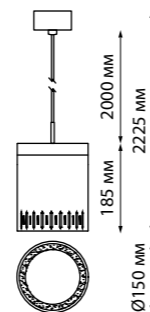

359007, 359008