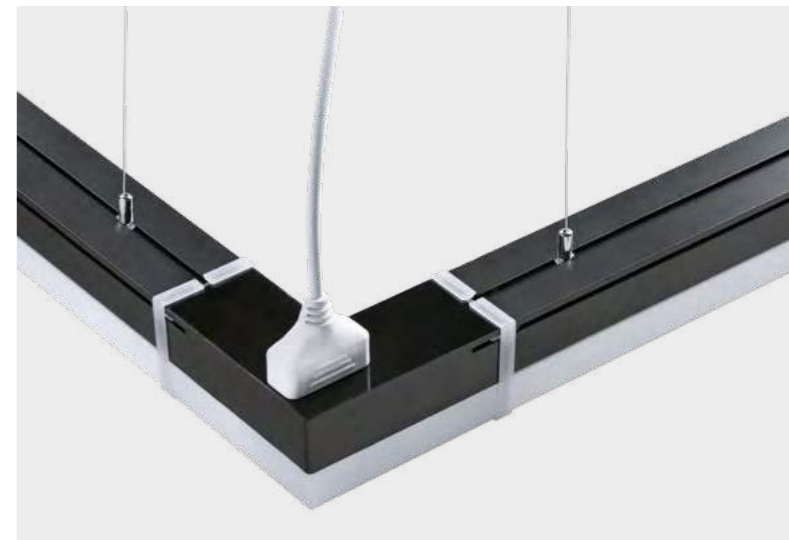

Линейные светильники (арт. 359110-359113) и светильники-соединители (арт. 359114-359117) позволяют собирать системы различных конфигураций. Между собой светильники соединяются с помощью прямых соединителей, входящих в комплект. Система монтируется 2 способами – накладным (с помощью крепёжных планок, входящих в комплект каждого светильника) или подвесным (с помощью комплектов подвесов арт. 359118; 359121-359123, которые в комплект не входят и приобретаются отдельно).