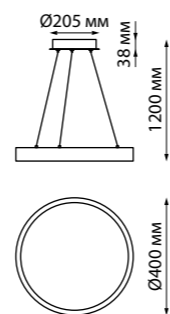

358957, 358958