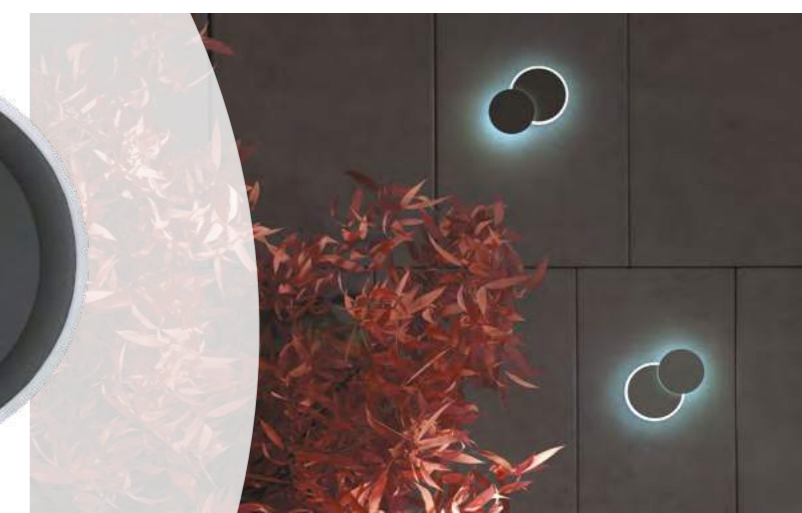

358936

IP 65
Светильник ландшафтный светодиодный
Алюминий
12 Вт 85-265 В
1020 Лм 4000 К
Цвет LED белый
Диапазон раб. тем-р от -20° до +50° С
Угол рассеивания 60°

358937

IP 65
Светильник ландшафтный светодиодный
Алюминий
12 Вт 85-265 В
1020 Лм 4000 К
Цвет LED белый
Диапазон раб. тем-р от -20° до +50° С
Угол рассеивания 60°

359163 **NEW**
359164
359165

IP 54
Светильник ландшафтный светодиодный
Алюминий
16 Вт 220 В 960 Лм 4000 К
Цвет LED белый
Диапазон раб. тем-р от -20° до +45° С
Угол рассеивания 120°
Угол поворота 350°

CALLE

SMENA