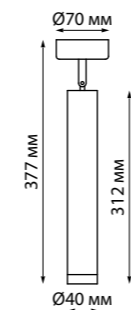

357887, 357888