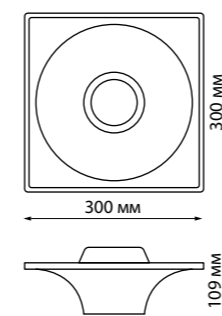

370495

370496