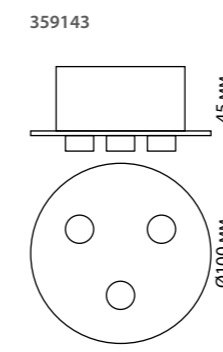

ГИБКИЙ НЕОН

RAMO

RAMO

359125
IP 20
База для накладного монтажа
для арт. 359128-359133
Металл 15-40 Вт 170-265 В

359142
IP 20
База для накладного монтажа
для арт. 359128-359133
Металл 40-120 Вт 170-265 В

359144
IP 20
База для накладного монтажа
для арт. 359128-359133
Металл 70-200 Вт 170-265 В

359143
IP 20
База для накладного монтажа
для арт. 359128-359133
Металл 40-120 Вт 170-265 В

359145
IP 20
База для накладного монтажа
для арт. 359128-359133
Металл 70-200 Вт 170-265 В

359136
IP 20
Подвесной комплект
с 2-х метровым тросом
Пластик/сталь/алюминий

В комплекте
с арт. 359128-359133