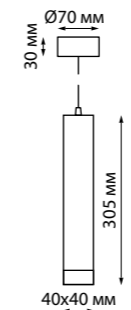

358127, 358128