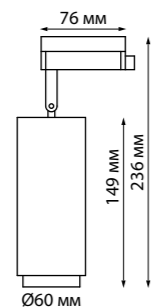

370414, 370415

PIPE