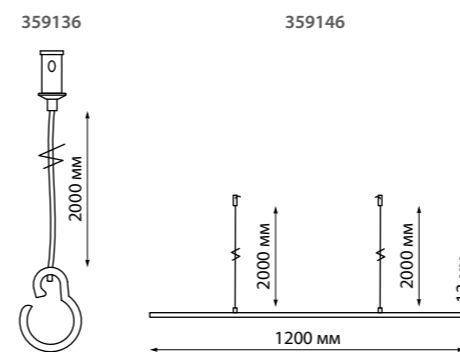

359146 IP 20
База-подвес для арт. 359128-359133
Металл