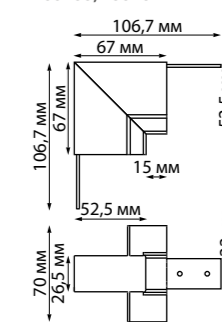

135233, 135234