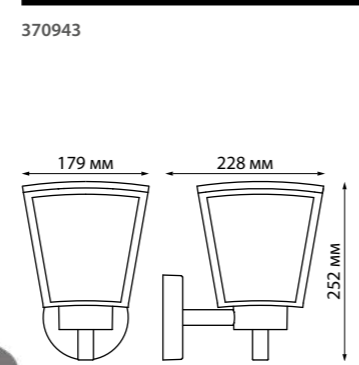

NEW 370943 IP 54
370944 **Светильник ландшафтный**
Алюминий/стекло
E27 max 18 Вт 220-240 В
Диапазон раб. тем-р от -20° до +40° С

370946 темно-серый