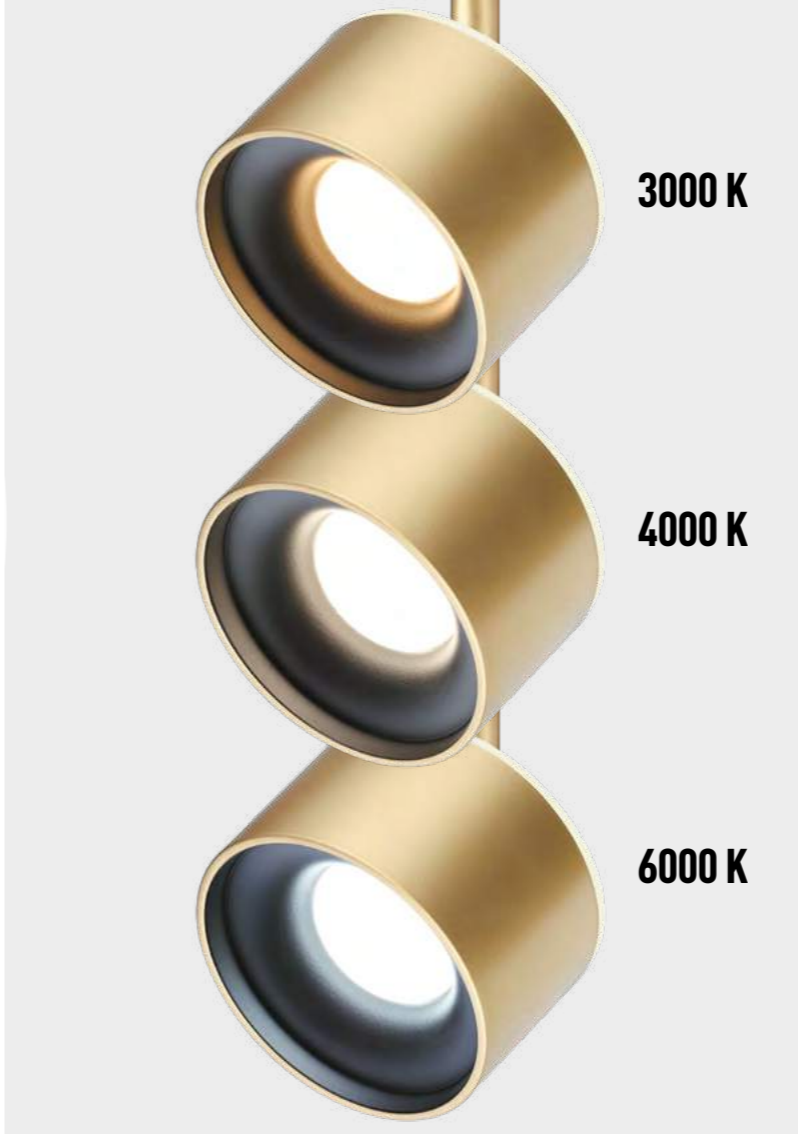

358739 IP 20
358740 Светильник трехфазный трековый светодиодный с переключателем цветовой температуры
Алюминий
10 Вт 100-265 В 900 Лм 3000, 4000, 6000 К
Цвет LED теплый белый/белый/холодный белый
Угол поворота 340°
Угол рассеивания 60°

358743 IP 20
358744 Светильник трехфазный трековый светодиодный с переключателем цветовой температуры
Алюминий
20 Вт 100-265 В 1800 Лм 3000, 4000, 6000 К
Цвет LED теплый белый/белый/холодный белый
Угол поворота 340°
Угол рассеивания 60°

358747 IP 20
358748 Светильник трехфазный трековый светодиодный с переключателем цветовой температуры
Алюминий
30 Вт 100-265 В 2700 Лм 3000, 4000, 6000 К
Цвет LED теплый белый/белый/холодный белый
Угол поворота 340°
Угол рассеивания 60°