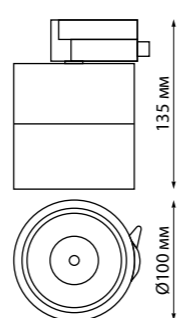

KAMP

358777, 358778