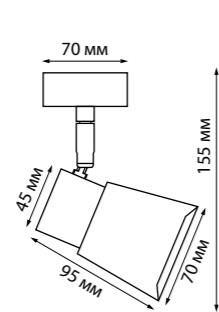

370928, 370929