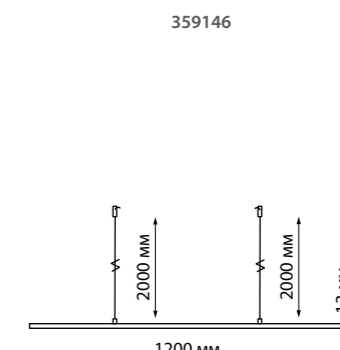

359146 черный **NEW**

359146 База-подвес для арт. 359128-359133
Металл