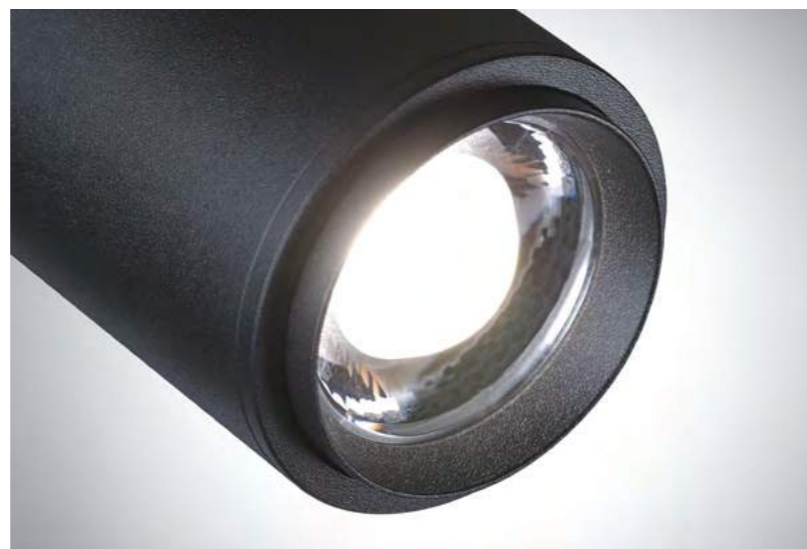

ГИБКИЙ НЕОН RAMO

RAMO

SELENE

NAIL

**359026
359027**

IP 20 
Однофазный двухжильный трековый светильник с переключателем цветовой температуры и мощности
 Корпус – алюминий/рассеиватель – акрил
 5-9-13 Вт 220 В 425, 765, 1105 Лм 3000, 4000, 6000 К
 Цвет LED теплый белый, белый, холодный белый
 Угол поворота 350°
 Угол рассеивания 15-60°