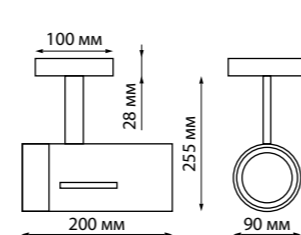

358597, 358598