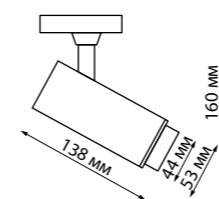

359028
359029

IP 20
Светильник однофазный трехжильный трековый с переключателем цветовой температуры и мощности
Алюминий/акрил
5, 9, 13 Вт 220 В 425, 765, 1105 Лм 3000, 4000, 6000 К
Цвет LED тёплый белый/ белый/ холодный белый
Угол поворота 350°
Угол рассеивания 15-60°

359028, 359029