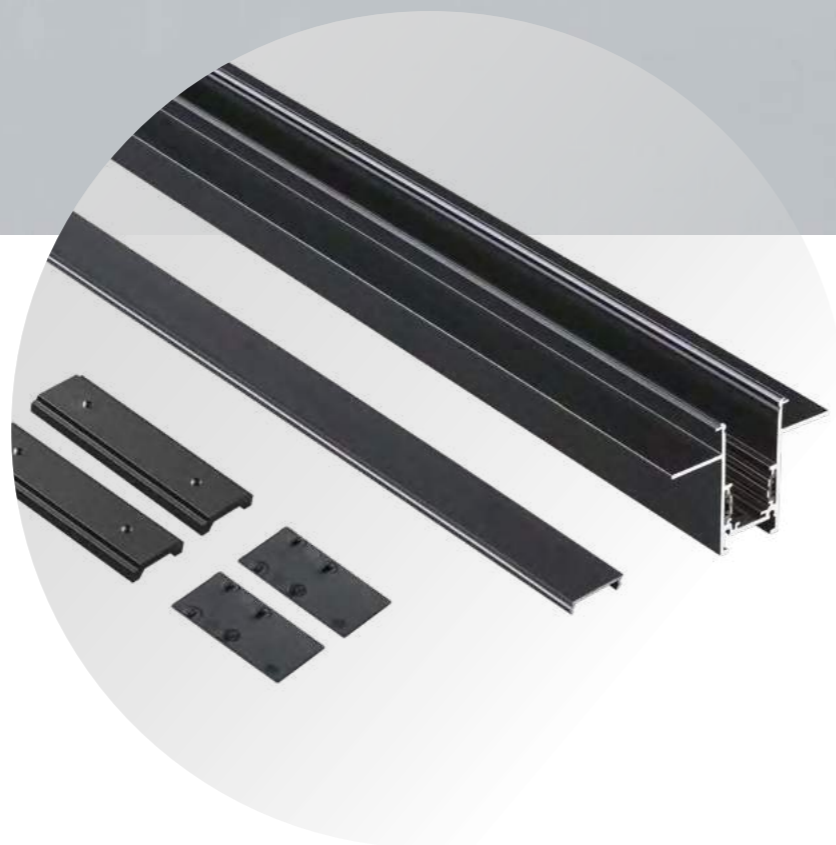

135129, 135130

135179, 135180

ИНСТРУКЦИЯ ПО УСТАНОВКЕ

ОБЗОРНОЕ ВИДЕО

FLUM для ГИПСОКАРТОНОВОГО ПОТОЛКА

NEW 135229 белый
135230 черный

135229 IP 20
135230 **Шинопровод для встраиваемого монтажа в ГКЛ длина 2 метра (в комплекте заглушки 2шт, крышка из пластика и прямые соединители 2 шт)**
Алюминий
48 В
Шинопровод для монтажа в ГКЛ толщиной 12 мм