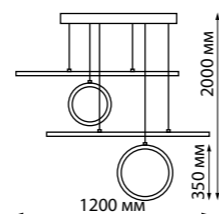

IP 20
Светильник подвесной светодиодный диммируемый
В комплекте беспроводной пульт ДУ
Длина провода 2 м
Корпус – алюминий/рассеиватель – акрил/
база – металл
116 Вт 220 В 10400 Лм 4000 К
Цвет LED белый
Угол поворота 350°
Угол рассеивания 350°

IP 20
Светильник подвесной светодиодный диммируемый
В комплекте беспроводной пульт ДУ
Длина провода 2 м
Корпус – алюминий/рассеиватель – акрил/
база – металл
175 Вт 220 В 15800 Лм 4000 К
Цвет LED белый
Угол поворота 350°
Угол рассеивания 350°

359182, 359183

359184, 359185