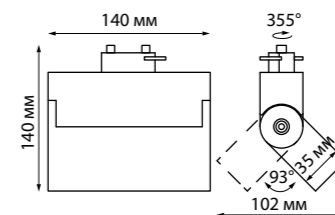

358325, 358666

358324
358665

IP 33
Светильник однофазный трековый светодиодный
Алюминий
25 Вт 110-265 В
3000 Лм 4000 К
Цвет LED белый
Угол поворота 93°/355°
Угол рассеивания 30°

358325
358666

IP 33
Светильник однофазный трековый светодиодный
Алюминий
13 Вт 110-265 В
1560 Лм 4000 К
Цвет LED белый
Угол поворота 93°/355°
Угол рассеивания 30°