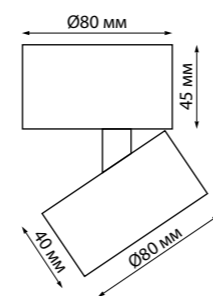

IP 20
Светильник накладной
светодиодный
Алюминий
18 Вт 220 В
1700 Лм 4000 К
Цвет LED белый
Угол поворота 340°
Угол рассеивания 15°-45°

358946, 358947