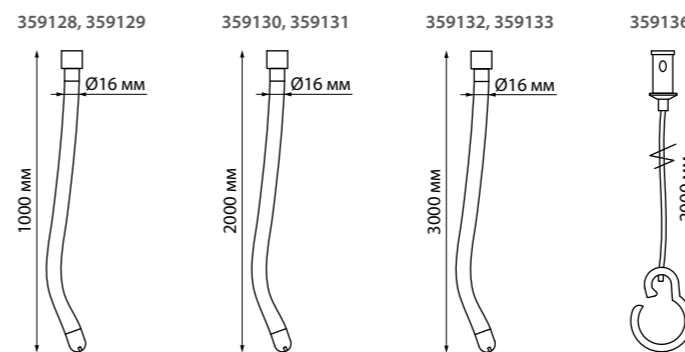

ГИБКИЙ НЕОН

RAMO

359128 черный **NEW**
359129 черный **NEW**

359128
IP 20
Светильник светодиодный
Алюминий/рассеиватель PC
14 Вт 170-265 В 1400 Лм 3000 К
Цвет LED теплый белый
Угол рассеивания 360°

359129
IP 20
Светильник светодиодный
Алюминий/рассеиватель PC
14 Вт 170-265 В 1400 Лм 4000 К
Цвет LED белый
Угол рассеивания 360°

359130 черный **NEW**
359131 черный **NEW**

359130
IP 20
Светильник светодиодный
Алюминий/рассеиватель PC
25 Вт 170-265 В 2500 Лм 3000 К
Цвет LED теплый белый
Угол рассеивания 360°

359131
IP 20
Светильник светодиодный
Алюминий/рассеиватель PC
25 Вт 170-265 В 2500 Лм 4000 К
Цвет LED белый
Угол рассеивания 360°

359132 черный **NEW**
359133 черный **NEW**

359132
IP 20
Светильник светодиодный
Алюминий/рассеиватель PC
38 Вт 170-265 В 3800 Лм 3000 К
Цвет LED теплый белый
Угол рассеивания 360°

359133
IP 20
Светильник светодиодный
Алюминий/рассеиватель PC
38 Вт 170-265 В 3800 Лм 4000 К
Цвет LED белый
Угол рассеивания 360°

359136 черный **NEW**

359136
Подвесной комплект
с 2-х метровым тросом
Пластик/сталь/алюминий

359127 черный **NEW**

IP 20
Адаптер для однофазного трехжильного трека
для арт. 359128-359133
Пластик 15-40 Вт 170-265 В

359135 черный **NEW**

Адаптер для однофазного трехжильного трека
без токопровода для арт. 359128-359133
Пластик

ГИБКИЙ НЕОН RAMO

RAMO