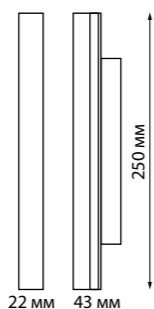

358613, 358614, 358617,
358618, 358621, 358622