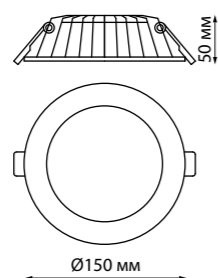

358275, 358276,
358277 белый

4000K

358275 IP 20
**Светильник встраиваемый
светодиодный**
Алюминий
8 Вт 100-240 В 560 Лм 4000 К
Цвет LED белый
Врезное отверстие Ø 95 мм
Высота встраиваемой части 40 мм
Угол рассеивания 120°

358276 IP 20
**Светильник встраиваемый
светодиодный**
Алюминий
12 Вт 100-240 В 960 Лм 4000 К
Цвет LED белый
Врезное отверстие Ø 135 мм
Высота встраиваемой части 50 мм
Угол рассеивания 120°

358277 IP 20
**Светильник встраиваемый
светодиодный**
Алюминий
20 Вт 100-240 В 1600 Лм 4000 К
Цвет LED белый
Врезное отверстие Ø 160 мм
Высота встраиваемой части 50 мм
Угол рассеивания 120°

358805, 358806,
358807 белый

3000K

358805 IP 20
**Светильник встраиваемый
светодиодный**
Алюминий
8 Вт 100-240 В 560 Лм 3000 К
Цвет LED теплый белый
Врезное отверстие Ø 95 мм
Высота встраиваемой части 40 мм
Угол рассеивания 120°

358806 IP 20
**Светильник встраиваемый
светодиодный**
Алюминий
12 Вт 100-240 В 960 Лм 3000 К
Цвет LED теплый белый
Врезное отверстие Ø 135 мм
Высота встраиваемой части 50 мм
Угол рассеивания 120°

358807 IP 20
**Светильник встраиваемый
светодиодный**
Алюминий
20 Вт 100-240 В 1600 Лм 3000 К
Цвет LED теплый белый
Врезное отверстие Ø 160 мм
Высота встраиваемой части 50 мм
Угол рассеивания 120°

DOT

МИНИАТЮРНЫЕ ТОЧЕЧНЫЕ СВЕТИЛЬНИКИ ДЛЯ ПОТОЛКА И СТЕН

357698 белый

357698 IP 20
**Светильник светодиодный
встраиваемый**
Алюминий
3 Вт 160-265 В 200 Лм 3000 К
Цвет LED теплый белый
Врезное отверстие Ø 30 мм
Высота встраиваемой части 50 мм

357700 белый

357700 IP 20
**Светильник светодиодный
встраиваемый**
Алюминий
3 Вт 160-265 В 200 Лм 3000 К
Цвет LED теплый белый
Врезное отверстие Ø 40 мм
Высота встраиваемой части 28 мм

357701 белый

357701 IP 20
**Светильник светодиодный
встраиваемый**
Алюминий
3 Вт 160-265 В 200 Лм 3000 К
Цвет LED теплый белый
Врезное отверстие Ø 40 мм
Высота встраиваемой части 28 мм