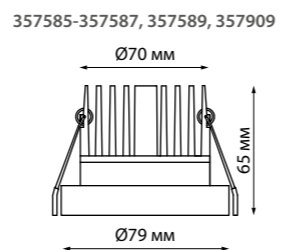

370639
370640
370641
370642
370843

IP 20
Светильник встраиваемый
Алюминий
GU10 50 Вт 220 В
Высота встраиваемой части 30 мм
Врезное отверстие 75 мм

Светильники в сборе с рамками и кольцами (арт. 357585-357586, 357589, 357909, 357591-357599, 357911-357916, 370639-370642)