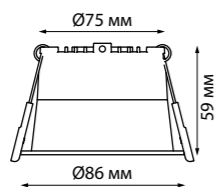

359234, 359235