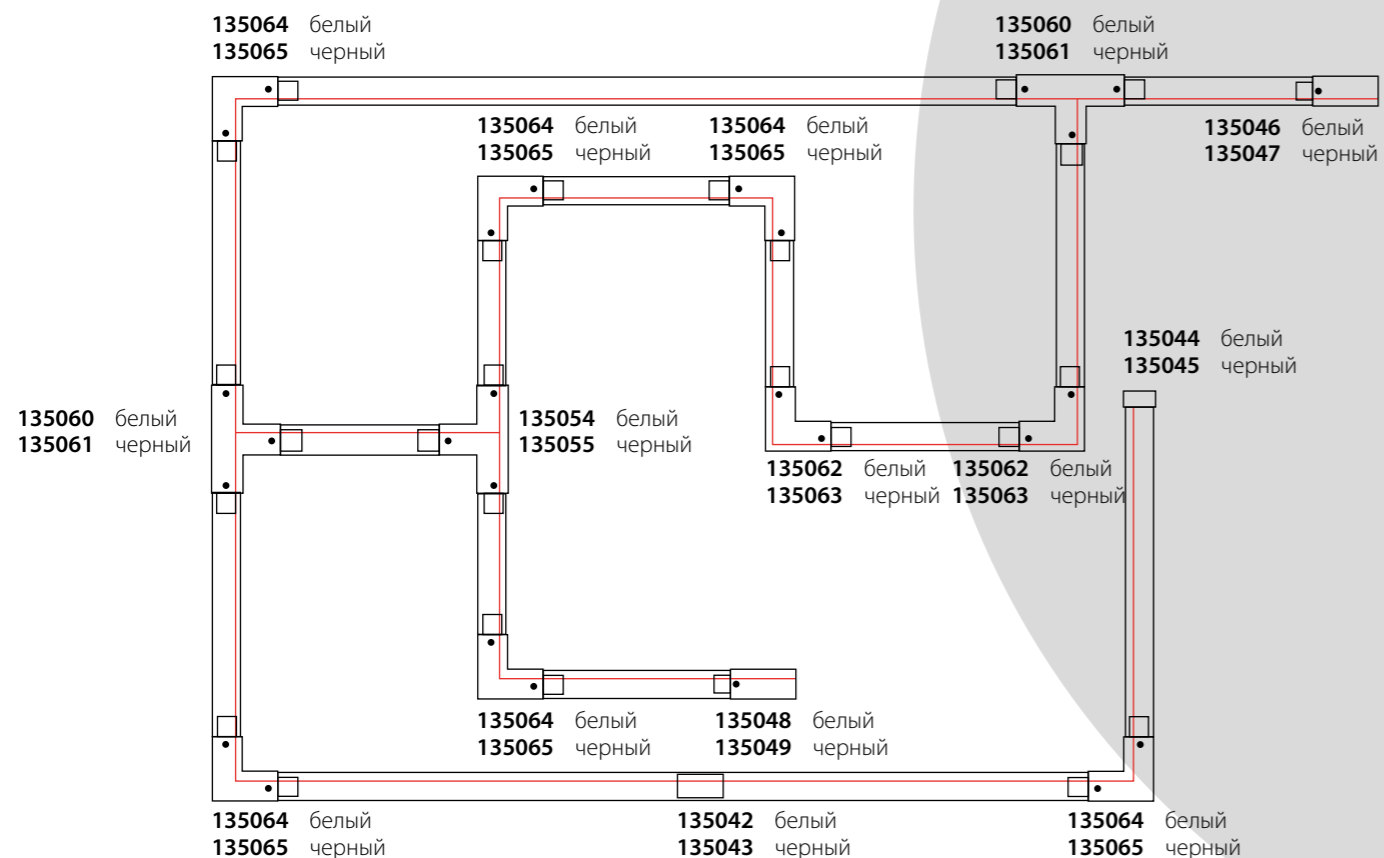

СХЕМА ПОДБОРА КОМПЛЕКТУЮЩИХ ДЛЯ ТРЁХФАЗНОЙ ТРЕКОВОЙ СИСТЕМЫ