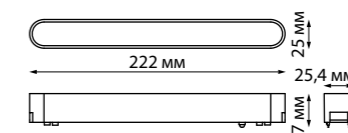

359066, 359067

359072, 359073, 359076, 359077, 359080, 359081, 359238, 359239, 359242, 359243, 359246, 359247

359074, 359075, 359078, 359079, 359082, 359083, 359240, 359241, 359248, 359249, 359244, 359245