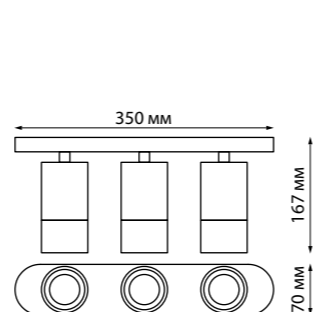

370739, 370740