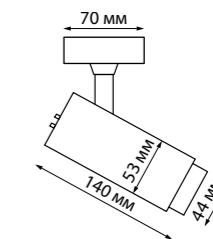

NEW

359222 черный

NEW

359223 белый

359222, 359223

358967 IP 20 
 358968 **Светильник накладной светодиодный**
 358969 **с переключателем цветовой температуры**
 Длина провода 2м
 Корпус – алюминий/рассеиватель – акрил
 12 Вт вниз + 3 Вт вверх 110-265 В 1100 Лм
 3000, 4000, 6000 К
 Цвет LED теплый белый, белый, холодный белый
 Угол рассеивания 120°