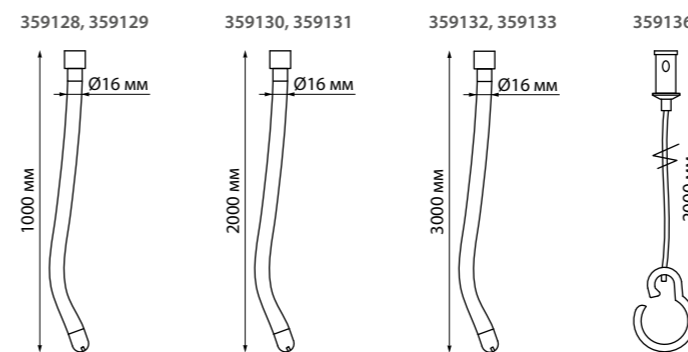

ГИБКИЙ НЕОН RAMO

RAMO

SELENE

NAIL

**359026
359027**

IP 20 
Однофазный двухжильный трековый светильник с переключателем цветовой температуры и мощности
 Корпус – алюминий/рассеиватель – акрил
 5-9-13 Вт 220 В 425, 765, 1105 Лм 3000, 4000, 6000 К
 Цвет LED теплый белый, белый, холодный белый
 Угол поворота 350°
 Угол рассеивания 15-60°