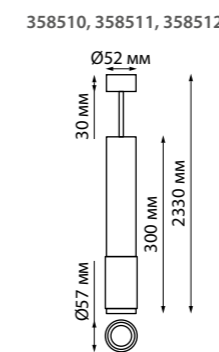

358510
358511
358512

IP 20
Светильник накладной светодиодный
Длина провода 2 метра
Алюминий
12 Вт 220 В
1080 Лм 4000 К
Угол рассеивания 38°

358895 IP 20
358591 **Светильник накладной светодиодный**
Длина провода 2 м
Корпус – металл/алюминий, рассеиватель – пластик
9 Вт вверх + 9 Вт вниз 220-240 В
480 Лм вверх + 480 Лм вниз 4000 К
Цвет LED белый
Угол рассеивания 120°