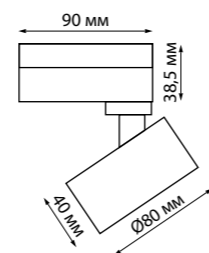

358942 IP 20
358943 **Светильник однофазный трековый светодиодный**
Алюминий
15 Вт 220 В 1400 Лм 4000 К
Цвет LED белый
Угол поворота 340°
Угол рассеивания 15°-45°

358942, 358943

NAIL

359028 белый **NEW**

359029 черный **NEW**