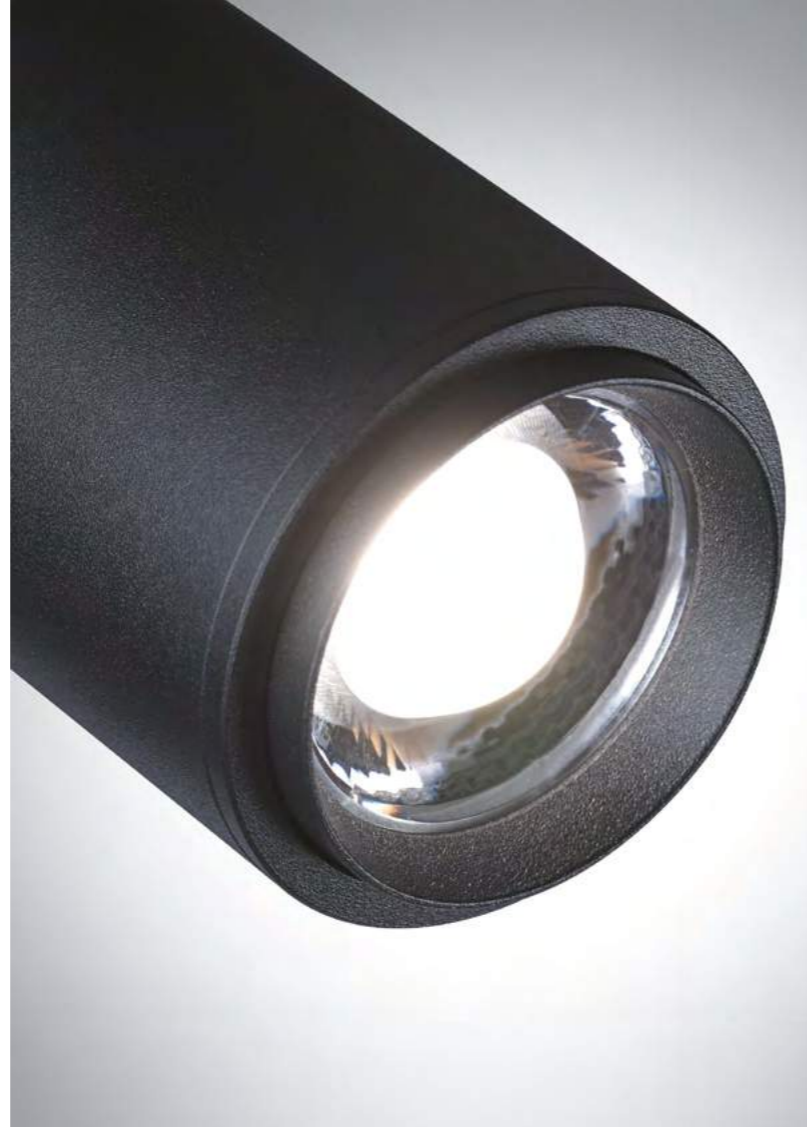

В комплекте с арт. 359137-359140

359146 черный NEW

359146 База-подвес для арт. 359137-359140
Металл

FLUM

FLUM

359206
359207

IP 20 
Трековый светильник для низковольтного шинпровода с переключателем цветовой температуры и мощности
Корпус – алюминий/рассеиватель – акрил
5-9-13 Вт 48 В 425-765-1105 Лм 3000, 4000, 6000 К
Цвет LED теплый белый, белый, холодный белый
Угол поворота 350°
Угол рассеивания 15-60°