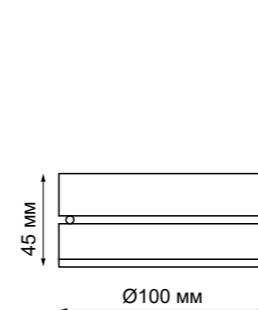

357984, 357985