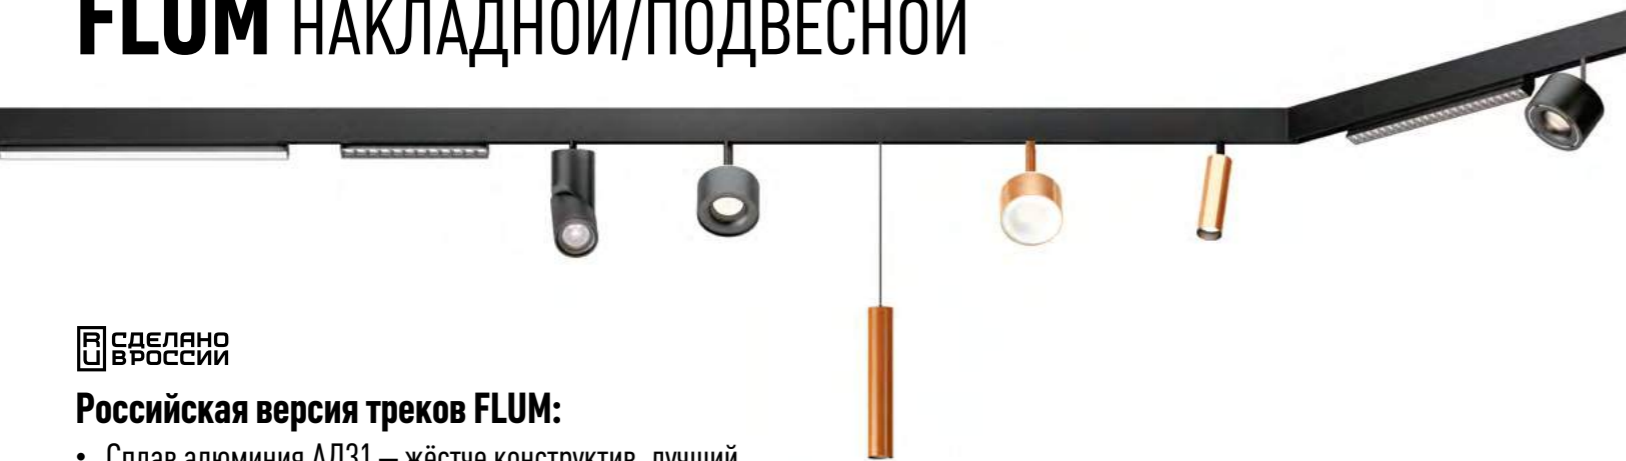

FLUM НАКЛАДНОЙ/ПОДВЕСНОЙ

сделано в России

Российская версия треков FLUM:

- Сплав алюминия АД31 — жёстче конструктив, лучший теплоотвод, чётко выверенная геометрия
- Увеличенные плоские медные жилы для лучшего контакта
- Качественный порошковый покрас
- Лазерная гравировка

135153, 135155 белый
135154, 135156 черный **NEW**