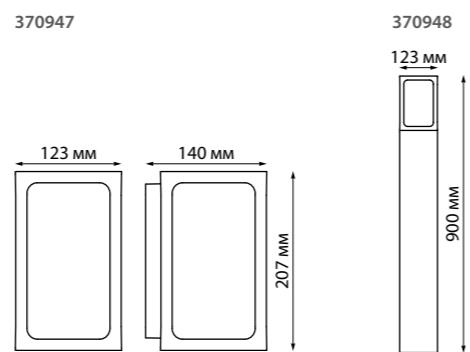

NEW

370947 IP 54
370948 Светильник ландшафтный
Алюминий/стекло
E27 max 18 Вт 220-240 В
Диапазон раб. тем-р от -20° до +40° С