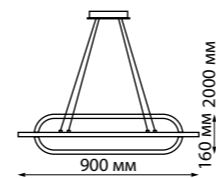

ONDO

ONDO

359170 белый

359171 черный

359170 **NEW**
359171

IP 20
Светильник подвесной светодиодный диммируемый
В комплекте беспроводной пульт ДУ
Длина провода 2 м
Корпус – алюминий/рассеиватель – акрил/
база – металл
150 Вт 220 В 13500 Лм 4000 К
Цвет LED белый
Угол поворота 350°
Угол рассеивания 350°

359170, 359171

Беспроводной пульт ДУ
Входит в комплект
(арт. 359170-359185)

359172 **NEW**
359173

IP 20
Светильник подвесной светодиодный диммируемый
В комплекте беспроводной пульт ДУ
Длина провода 2 м
Корпус – алюминий/рассеиватель – акрил/
база – металл
116 Вт 220 В 10400 Лм 4000 К
Цвет LED белый
Угол поворота 350°
Угол рассеивания 350°

359172, 359173

ОБЗОР СЕРИИ ONDO

359172 белый

359173 черный