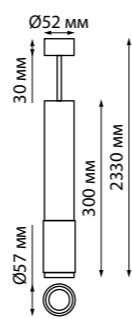

370760, 370761, 370762