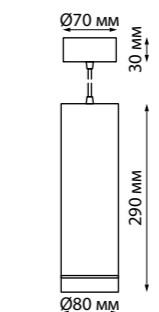

358259
358260
IP 20
Светильник светодиодный накладной
Корпус – алюминий/
рассеиватель – пластик
9 Вт 160-265 В 450 Лм 3000 К
Цвет LED теплый белый
Угол поворота 350°
Угол рассеивания 120°

358262, 358263