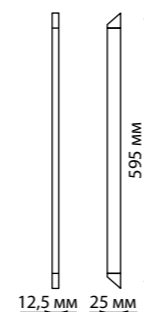

Встраиваемый светодиодный светильник NELIO специально создан для установки на подвесных потолках Армстронг.

Размеры светильника соответствуют одному сегменту потолка. Данный светильник очень прост в установке и замене. Благодаря своей сборной конструкции, светильник может быть установлен даже в месте вывода вентиляции.

Характеристики света (Цветовая температура 4000К) разработаны под потребности офисов, потому что от правильно организованного освещения напрямую зависит работоспособность и самочувствие человека.

358455

IP 20
Светодиодный светильник встраиваемый в Армстронг
Алюминий/пластик РС
48 Вт 100-265 В 4800 Лм 4000 К
Цвет LED белый
Угол рассеивания 180°

358455