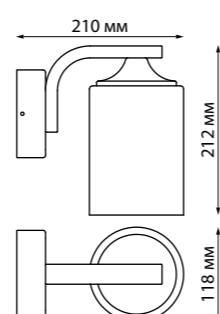

370953 черный

NEW

370953

IP 54
Светильник ландшафтный
Алюминий/акрил
E27 max 40 Вт 220-240 В
Диапазон раб. тем-р
от -20° до +45° С

370955 370956 370957 **NEW**

IP 54
Светильник ландшафтный
Алюминий/поликарбонат
E27 max 40 Вт 220-240 В
Диапазон раб. тем-р
от -20° до +45° С

370955 черный

370954 черный

NEW

370954

IP 54
Светильник ландшафтный
Алюминий/акрил
E27 max 40 Вт 220-240 В
Диапазон раб. тем-р
от -20° до +45° С

370956 черный

370957 черный

370953

370954

370955

370956

370957

NAMI

ACORN