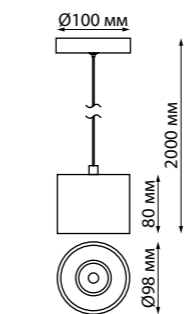

358793, 358794