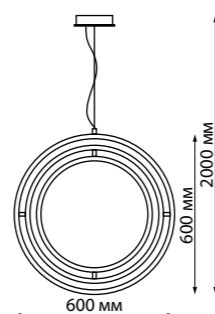

ONDO

359170 белый

359171 черный

359170 **NEW**
359171

IP 20
Светильник подвесной светодиодный диммируемый
В комплекте беспроводной пульт ДУ
Длина провода 2 м
Корпус – алюминий/рассеиватель – акрил/
база – металл
150 Вт 220 В 13500 Лм 4000 К
Цвет LED белый
Угол поворота 350°
Угол рассеивания 350°

359170, 359171

Беспроводной пульт ДУ
Входит в комплект
(арт. 359170-359185)

359172 **NEW**
359173

IP 20
Светильник подвесной светодиодный диммируемый
В комплекте беспроводной пульт ДУ
Длина провода 2 м
Корпус – алюминий/рассеиватель – акрил/
база – металл
116 Вт 220 В 10400 Лм 4000 К
Цвет LED белый
Угол поворота 350°
Угол рассеивания 350°

359172, 359173