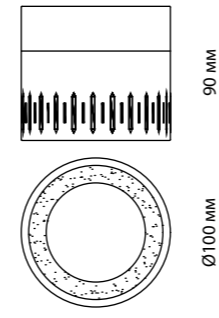

359001, 359002