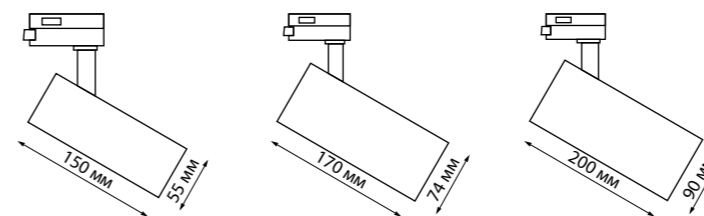

358737, 358741, 358745
черный

358738, 358742, 358746
белый

358737 IP 20
358738 **Светильник однофазный трековый светодиодный с переключателем цветовой температуры**
Алюминий
10 Вт 100-265 В 900 Лм 3000, 4000, 6000 К
Цвет LED тёплый белый/ белый/ холодный белый
Угол поворота 340°
Угол рассеивания 60°

358741 IP 20
358742 **Светильник однофазный трековый светодиодный с переключателем цветовой температуры**
Алюминий
20 Вт 100-265 В 1800 Лм 3000, 4000, 6000 К
Цвет LED тёплый белый/ белый/ холодный белый
Угол поворота 340°
Угол рассеивания 60°

358745 IP 20
358746 **Светильник однофазный трековый светодиодный с переключателем цветовой температуры**
Алюминий
30 Вт 100-265 В 2700 Лм 3000, 4000, 6000 К
Цвет LED тёплый белый/ белый/ холодный белый
Угол поворота 340°
Угол рассеивания 60°

358973 белый

358974 черный

358975 бронза светлая

358973
358974
358975
IP 20
Светильник однофазный трековый светодиодный с переключателем цветовой температуры
Корпус – алюминий/рассеиватель – акрил
12 Вт вниз + 3 Вт вверх 110-265 В 1100 Лм 3000, 4000, 6000 К
Цвет LED теплый белый, белый, холодный белый
Угол поворота 355°+ 90°
Угол рассеивания 120°

358973, 358974, 358975

358737-358738

358741-358742

358745-358746