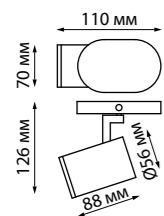

IP 20
Светильник накладной
Алюминий
GU10 50 Вт 220 В
Угол поворота 350°/90°

IP 20
Светильник накладной
Алюминий
GU10 2*50 Вт 220 В
Угол поворота 350°/90°

370553

IP 20
Светильник накладной
Алюминий/металл
GU10 50 Вт 230 В
Угол поворота 90°

370652

IP 20
Светильник накладной
Алюминий
GU10 3*50 Вт 220 В
Угол поворота 350°/90°

370554

IP 20
Светильник накладной
Алюминий/металл
GU10 2*50 Вт 220 В
Угол поворота 90°

370652

370553