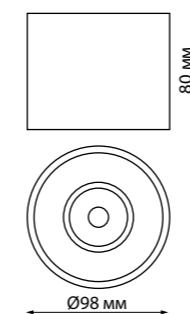

IP 20
Светильник накладной светодиодный
Длина провода 2 м
Алюминий/японский акрил
15 Вт 110-265 В
1600 Лм 4000 К
Цвет LED белый
Угол рассеивания 120°

358791, 358792