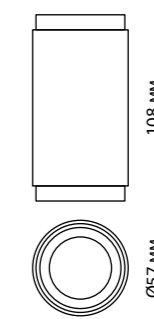

370753 золото

370754 IP 20 
370755 Светильник накладной
370756 Алюминий
GU10 50 Вт 220 В

370754 черный

370755 белый

370756 золото

370751, 370752, 370753

370754, 370755, 370756

MAIS