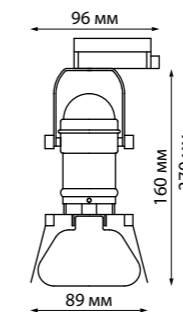

370408, 370409

UFO