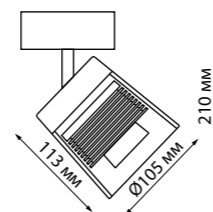

ARTIK

358648
IP 20
Светильник накладной светодиодный
Корпус – алюминий/плафон – стекло/
рефлектор – японский акрил
20 Вт 175-245 В
1600 Лм 4000 К
Цвет LED белый
Угол поворота 355°
Угол рассеивания 38°

358648

358643
IP 20
Светильник накладной светодиодный
Длина провода 2 м
Корпус – алюминий/
плафон – стекло/
рефлектор – японский акрил
24 Вт 175-245 В
1800 Лм 4000 К
Цвет LED белый
Угол рассеивания 38°

358647
IP 20
Светильник накладной светодиодный
Длина провода 2 м
Корпус – алюминий/
плафон – стекло/
рефлектор – японский акрил
20 Вт 175-245 В
1600 Лм 4000 К
Цвет LED белый
Угол рассеивания 38°

358643

358647

ARTIK