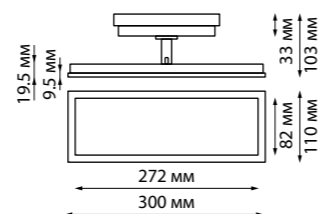

VOLO

358893, 358894

358893 IP 20
358894 Светильник однофазный трековый светодиодный
Корпус – алюминий/рассеиватель – пластик
24 Вт 220 В 1900 Лм 4000 К
Цвет LED белый
Угол поворота по горизонтали 350°, по вертикали 90°
Угол рассеивания 120°

EOS

358325, 358666

358324
358665

IP 33
Светильник однофазный трековый светодиодный
Алюминий
25 Вт 110-265 В
3000 Лм 4000 К
Цвет LED белый
Угол поворота 93°/355°
Угол рассеивания 30°

358325
358666

IP 33
Светильник однофазный трековый светодиодный
Алюминий
13 Вт 110-265 В
1560 Лм 4000 К
Цвет LED белый
Угол поворота 93°/355°
Угол рассеивания 30°