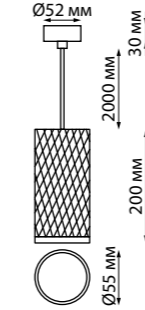

370852, 370853