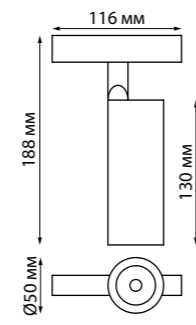

359202
359203

IP 20
Трековый светильник для
низковольтного шинпровода
Алюминий
12 Вт 48 В 960 Лм 3000 К
Цвет LED теплый белый
Угол поворота 355°/90°
Угол рассеивания 36°

359204
359205

IP 20
Трековый светильник для
низковольтного шинпровода
Алюминий/пластик
10 Вт 48 В 800 Лм 3000 К
Цвет LED белый
Угол поворота 90°
Угол рассеивания 110°

359202, 359203