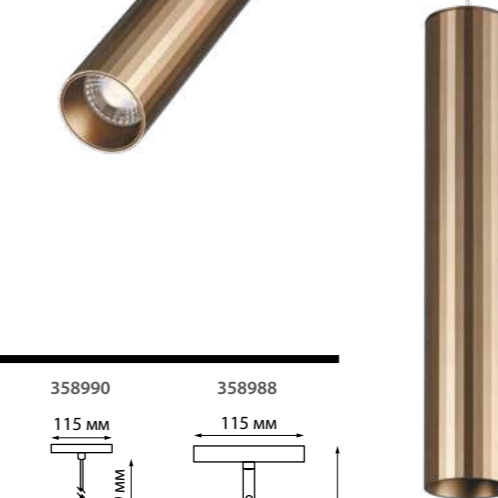

358472 черный/
белый матовый шар

358471
358472
IP 20 Трековый светильник для низковольтного шинпровода
Длина провода 0,8 м
Алюминий/стекло
10 Вт 48 В 800 Лм 4000 К
Цвет LED белый
Угол рассеивания 170°

358988
IP 20 Трековый светильник для низковольтного шинпровода
Алюминий
15 Вт 48 В 1200 Лм 4000 К
Цвет LED белый
Угол поворота 355°+ 90°
Угол рассеивания 24°

358988 бронза светлая/черный

358990
IP 20 Трековый светильник для низковольтного шинпровода
Длина провода 0,8 м
Алюминий
15 Вт 48 В 1600 Лм 4000 К
Цвет LED белый
Угол рассеивания 24°

358990
бронза светлая/
черный