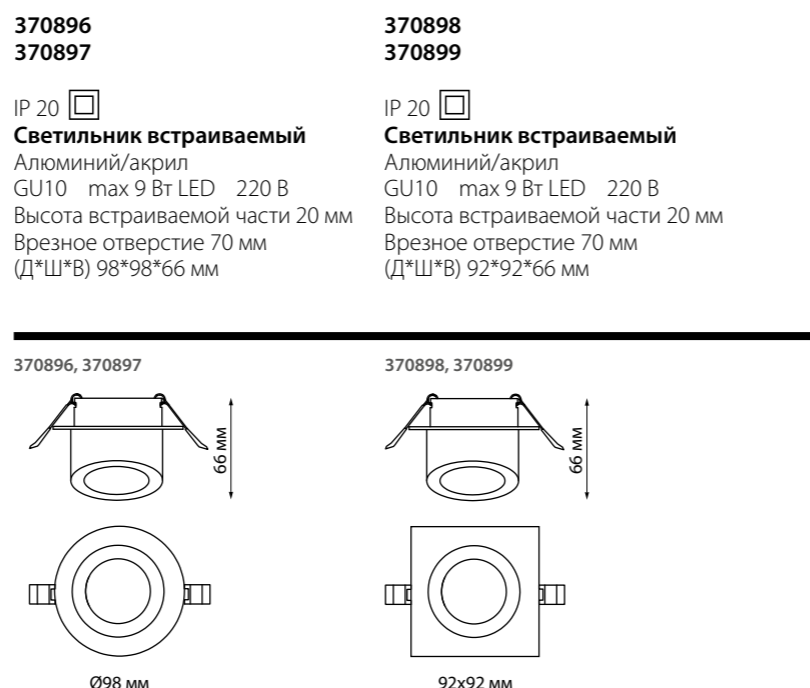

LIRIO

IP 20
Светильник встраиваемый
Алюминий/акрил
GU10 max 9 Вт LED 235 В
Высота встраиваемой части 20 мм
Врезное отверстие 70 мм
(Д*Ш*В) 98*98*60 мм

IP 20
Светильник встраиваемый
Алюминий/акрил
GU10 max 9 Вт LED 235 В
Высота встраиваемой части 20 мм
Врезное отверстие 70 мм
(Д*Ш*В) 92*92*60 мм

IP 20
Светильник встраиваемый
Алюминий/акрил
GU10 max 9 Вт LED 235 В
Высота встраиваемой части 20 мм
Врезное отверстие 70 мм
(Д*Ш*В) 98*98*40 мм

IP 20
Светильник встраиваемый
Алюминий/акрил
GU10 max 9 Вт LED 235 В
Высота встраиваемой части 20 мм
Врезное отверстие 70 мм
(Д*Ш*В) 92*92*40 мм