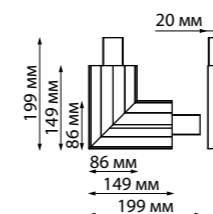

ITER

IP 20
Светильник подвесной светодиодный
В комплекте: сетевой кабель (длина 1,5 м) с декоративной чашей, подвесной комплект (длина тросов 1,5 м), соединитель прямой, пластина для укрепления соединений
Алюминий
30 Вт вниз + 10 Вт вверх 220-240 В
2336 Лм вниз + 904 Лм вверх 4000 К
Цвет LED белый
Угол рассеивания 100°
(Д*Ш*В*) 1198*18,5*80 мм

135077 IP 20
135078 Светильник без драйвера для арт. 358160, 358161
Алюминий
3 Вт 220-240 В 240 Лм 4000 К
Цвет LED белый
Угол рассеивания 100°
(Д*Ш*В*) 138x138*18,5*80 мм

135117 IP 20
135118 Светильник без драйвера для арт. 358160, 358161
Алюминий
6 Вт 36 LED SMD2835
220-240 В 555 Лм 4000 К
Цвет LED белый
Угол рассеивания 108°
(Д*Ш*В*) 258*138*80 мм

135119 IP 20
135120 Светильник без драйвера для арт. 358160
Алюминий
8 Вт 48 LED SMD2835
220-240 В 716 Лм 4000 К
Цвет LED белый
Угол рассеивания 108°
(Д*Ш*В*) 258*258*80 мм

В комплекте с арт. 358160-358161

IP 20
Светильник подвесной светодиодный
В комплекте: сетевой кабель (длина 1,5 м), подвесной комплект (длина тросов 1,5 м), соединитель прямой, пластина для укрепления соединений
Алюминий/пластик
40 Вт вниз + 20 Вт вверх 100-277 В
3950 Лм вниз + 1800 Лм вверх 4000 К
Цвет LED белый
Угол рассеивания 98°

IP 20
Соединитель угловой токопроводящий
Алюминий/пластик PC
6 Вт только вниз
100-277 В 570 Лм 4000 К
Цвет LED белый
Угол рассеивания 98°

В комплекте с арт. 358446

358446

Светильник арт. 358446 в сборе с арт. 135110

ITER