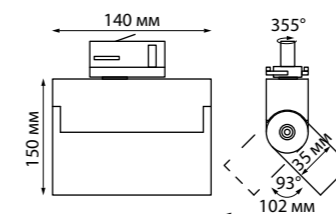

358595
358596

IP 20
Светильник трехфазный трековый светодиодный
Корпус алюминий/
рассеиватель стекло
30 Вт 175-245 В
2700 Лм 4000 К
Цвет LED белый
Угол поворота 355°
Угол рассеивания 38°

358326
358667

IP 33
Светильник трехфазный трековый светодиодный
Алюминий
25 Вт 110-265 В
3000 Лм 4000 К
Цвет LED белый
Угол поворота 93°/355°
Угол рассеивания 30°

IP 33
Светильник трехфазный трековый светодиодный
Алюминий
13 Вт 110-265 В
1560 Лм 4000 К
Цвет LED белый
Угол поворота 93°/355°
Угол рассеивания 30°

370648 IP 20
370649 Светильник трехфазный трековый
Алюминий
GU10 50 Вт 220 В
Угол поворота 350°/90°

358326, 358667

GUSTO

EOS