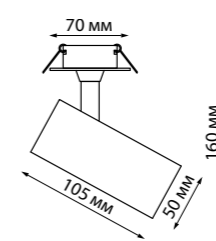

EDDY

358944 черный

358945 белый

358944, 358945

358944
358945

IP 20

Светильник встраиваемый светодиодный

Алюминий
18 Вт 220 В 1700 Лм 4000 К
Цвет LED белый
Врезное отверстие Ø 75 мм
Высота встраиваемой части 32,5 мм
Угол поворота 340°
Угол рассеивания 15°-45°

3000 K

4000 K

6000 K

359220 черный NEW

359221 белый NEW

359220
359221

IP 20

Светильник встраиваемый светодиодный с переключателем цветовой температуры и мощности

Алюминий/акрил
5/9/13 Вт 220 В 425/765/1105 Лм 3000/4000/6000 К
Цвет LED теплый белый, белый, холодный белый
Врезное отверстие Ø 60 мм
Высота встраиваемой части 25 мм
Угол поворота 350°/90°
Угол рассеивания 15-60°

NAIL

359224 черный NEW
359226 черный NEW

359225 белый NEW
359227 белый NEW

359224
359225

IP 20

Светильник встраиваемый светодиодный

Алюминий
15 Вт 220 В 1440 Лм 3000 К
Цвет LED теплый белый
Врезное отверстие Ø 60 мм
Высота встраиваемой части 25 мм
Угол поворота 350°/90°
Угол рассеивания 36°

359226
359227

IP 20

Светильник встраиваемый светодиодный

Алюминий
15 Вт 220 В 1440 Лм 4000 К
Цвет LED теплый белый
Врезное отверстие Ø 60 мм
Высота встраиваемой части 25 мм
Угол поворота 350°/90°
Угол рассеивания 36°

SELENE