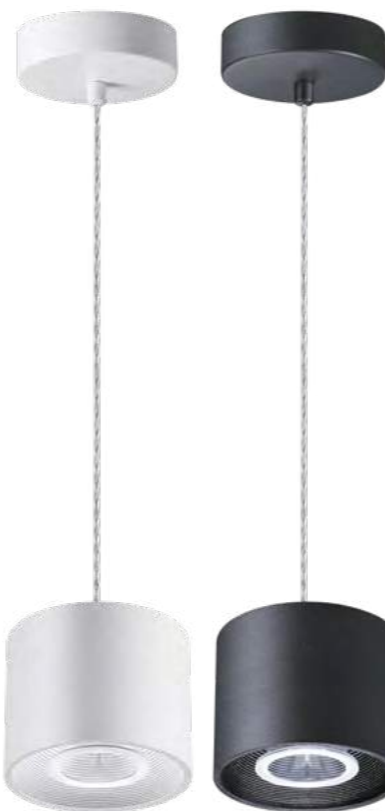

358791 IP 20
358792 Светильник накладной светодиодный
Алюминий/японский акрил
15 Вт 110-265 В 1600 Лм 4000 К
Цвет LED белый
Угол рассеивания 120°

358793 белый
358794 черный

358793
358794

IP 20
Светильник накладной светодиодный
Длина провода 2 м
Алюминий/японский акрил
15 Вт 110-265 В
1600 Лм 4000 К
Цвет LED белый
Угол рассеивания 120°