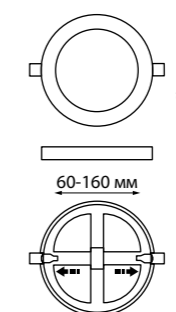

359010

IP 20
Светильник встраиваемый светодиодный
Три режима работы
Алюминий/пластик
12 Вт+4 Вт 100-265 В 960 Лм 4000 К+RGB
Цвет LED белый+цветной
Врезное отверстие Ø 60-160 мм
Высота встраиваемой части 17 мм
Угол рассеивания 120°

359010