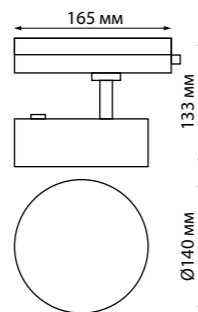

358767, 358768, 358769

358592, 358896

358896 белый/золото

358592 черный/золото

358592 IP 20 
358896 **Светильник однофазный трековый светодиодный**
Длина провода 1 м
Корпус – металл/алюминий, рассеиватель – пластик
9 Вт вверх + 9 Вт вниз 220-240 В
480 Лм вверх + 480 Лм вниз 4000 К
Цвет LED белый
Угол рассеивания 120°