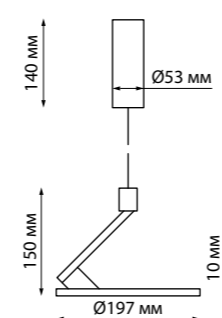

358350, 358351