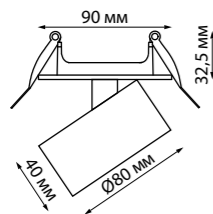

EDDY

358944 черный

358945 белый

358944, 358945

358944
358945

IP 20

Светильник встраиваемый светодиодный

Алюминий
18 Вт 220 В 1700 Лм 4000 К
Цвет LED белый
Врезное отверстие Ø 75 мм
Высота встраиваемой части 32,5 мм
Угол поворота 340°
Угол рассеивания 15°-45°

3000 K

4000 K

6000 K

359220 черный NEW

359221 белый NEW

359220
359221

IP 20

Светильник встраиваемый светодиодный с переключателем цветовой температуры и мощности

Алюминий/акрил
5/9/13 Вт 220 В 425/765/1105 Лм 3000/4000/6000 К
Цвет LED теплый белый, белый, холодный белый
Врезное отверстие Ø 60 мм
Высота встраиваемой части 25 мм
Угол поворота 350°/90°
Угол рассеивания 15-60°

NAIL

359224 черный NEW
359226 черный NEW

359225 белый NEW
359227 белый NEW

359224
359225

IP 20

Светильник встраиваемый светодиодный

Алюминий
15 Вт 220 В 1440 Лм 3000 К
Цвет LED теплый белый
Врезное отверстие Ø 60 мм
Высота встраиваемой части 25 мм
Угол поворота 350°/90°
Угол рассеивания 36°

359226
359227

IP 20

Светильник встраиваемый светодиодный

Алюминий
15 Вт 220 В 1440 Лм 4000 К
Цвет LED теплый белый
Врезное отверстие Ø 60 мм
Высота встраиваемой части 25 мм
Угол поворота 350°/90°
Угол рассеивания 36°

SELENE