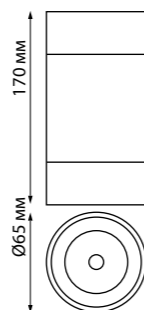

358346 черный

358318, 358319