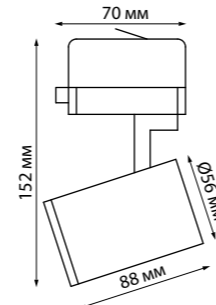

370648, 370649

358326, 358667