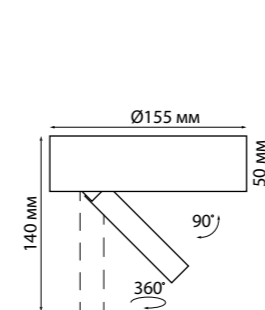

ORO

ELINA

357984 белый

357985 черный

357984
357985

IP 20

Светильник светодиодный накладной

Алюминий

12 Вт 220 В 960 Лм 3000 К

Цвет LED теплый белый

Угол поворота: 355° вращение, 90° наклон

Угол рассеивания 23°

GRODA

358354 черный

358355 белый

358318 белый

358319 черный

358354 IP 20
358355 Светильник накладной светодиодный
Алюминий
18 Вт вниз/6 Вт вверх 85-265 В 4000 К
1440 Лм вниз/480 Лм вверх
Цвет LED белый
Угол рассеивания 120°

358318 IP 20
358319 Светильник накладной светодиодный
Алюминий/акрил
7 Вт вниз/3 Вт вверх 220-240 В 750 Лм 4000 К
Цвет LED белый
Угол рассеивания 24°

357704

357704 белый

IP 33

Светильник светодиодный накладной

Алюминий

10 Вт 220-240 В

1200 Лм 3000 К

Цвет LED теплый белый

Угол поворота 360°+90°

Угол рассеивания 45°

RAZZO

358354, 358355

358318, 358319

357984, 357985

357704