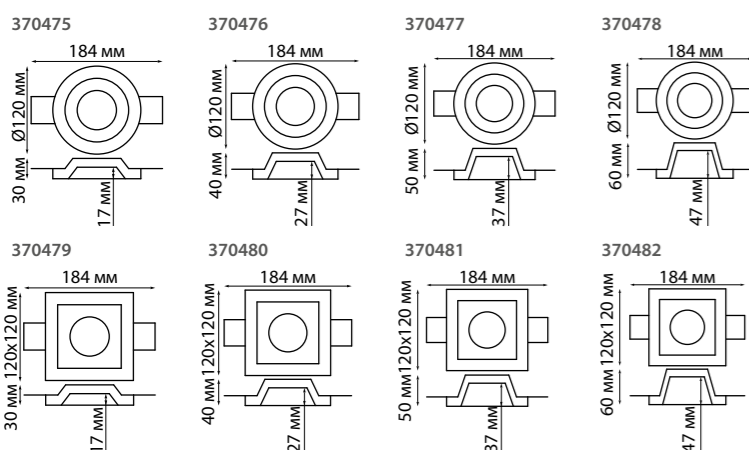

370479, 370480, 370481, 370482 белый

370475 IP 20 Светильник встраиваемый под покраску
Гипс
GU10 50 Вт 220 В
Высота встраиваемой части 30 мм
Врезное отверстие Ø 122 мм

370479 Врезное отверстие 122*122 мм

370476 Высота встраиваемой части 40 мм
370480

370477 Высота встраиваемой части 50 мм
370481

370478 Высота встраиваемой части 60 мм
370482