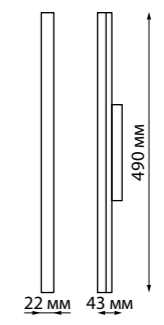

359200, 359201