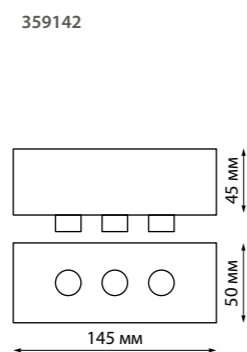

ГИБКИЙ НЕОН

RAMO

RAMO

359125
IP 20
База для накладного монтажа
для арт. 359128-359133
Металл 15-40 Вт 170-265 В

359142
IP 20
База для накладного монтажа
для арт. 359128-359133
Металл 40-120 Вт 170-265 В

359144
IP 20
База для накладного монтажа
для арт. 359128-359133
Металл 70-200 Вт 170-265 В

359143
IP 20
База для накладного монтажа
для арт. 359128-359133
Металл 40-120 Вт 170-265 В

359145
IP 20
База для накладного монтажа
для арт. 359128-359133
Металл 70-200 Вт 170-265 В

359136
IP 20
Подвесной комплект
с 2-х метровым тросом
Пластик/сталь/алюминий

В комплекте
с арт. 359128-359133