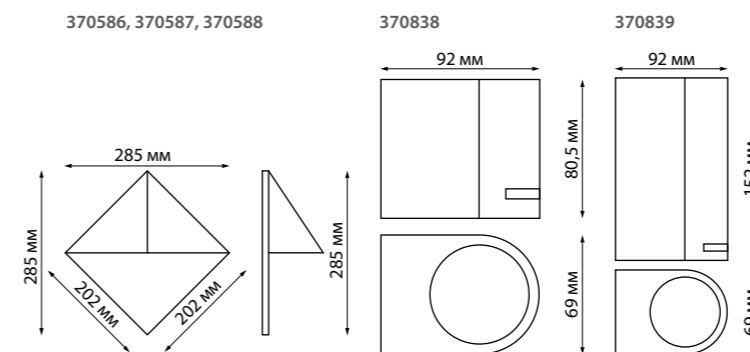

TESTA

LANDSCAPE

LANDSCAPE

369953 черный

369954 черный

369956 темно-серый

369953

IP 67 **Мини-прожектор Landscape**
Алюминий/
закаленное стекло 4 мм
Материал стакана пластик
GU10 9 Вт LED 220 В