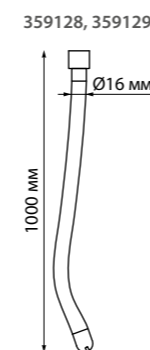

359146 черный **NEW**

359146 База-подвес для арт. 359128-359133
Металл