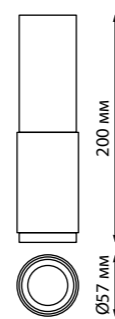

370757, 370758, 370759