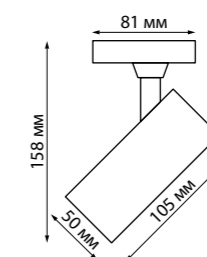

359155, 359156, 359157, 359158

**359155
359157**

IP 20
Светильник светодиодный однофазный двухжильный трековый
Алюминий
24 Вт 220 В 2300 Лм 3000 К
Цвет LED теплый белый
Угол поворота 350°/90°
Угол рассеивания 45°

**359156
359158**

IP 20
Светильник светодиодный однофазный двухжильный трековый
Алюминий
24 Вт 220 В 2300 Лм 4000 К
Цвет LED белый
Угол поворота 350°/90°
Угол рассеивания 45°