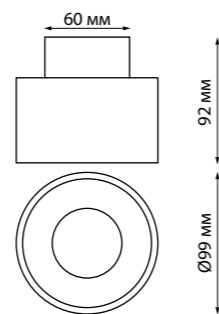

GIRO

358970, 358971, 358972