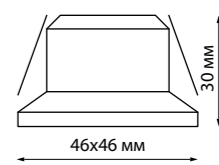

358275, 358276,
358277 белый

4000K

358275 IP 20
**Светильник встраиваемый
светодиодный**
Алюминий
8 Вт 100-240 В 560 Лм 4000 К
Цвет LED белый
Врезное отверстие Ø 95 мм
Высота встраиваемой части 40 мм
Угол рассеивания 120°

358276 IP 20
**Светильник встраиваемый
светодиодный**
Алюминий
12 Вт 100-240 В 960 Лм 4000 К
Цвет LED белый
Врезное отверстие Ø 135 мм
Высота встраиваемой части 50 мм
Угол рассеивания 120°

358277 IP 20
**Светильник встраиваемый
светодиодный**
Алюминий
20 Вт 100-240 В 1600 Лм 4000 К
Цвет LED белый
Врезное отверстие Ø 160 мм
Высота встраиваемой части 50 мм
Угол рассеивания 120°

358805, 358806,
358807 белый

3000K

358805 IP 20
**Светильник встраиваемый
светодиодный**
Алюминий
8 Вт 100-240 В 560 Лм 3000 К
Цвет LED теплый белый
Врезное отверстие Ø 95 мм
Высота встраиваемой части 40 мм
Угол рассеивания 120°

358806 IP 20
**Светильник встраиваемый
светодиодный**
Алюминий
12 Вт 100-240 В 960 Лм 3000 К
Цвет LED теплый белый
Врезное отверстие Ø 135 мм
Высота встраиваемой части 50 мм
Угол рассеивания 120°

358807 IP 20
**Светильник встраиваемый
светодиодный**
Алюминий
20 Вт 100-240 В 1600 Лм 3000 К
Цвет LED теплый белый
Врезное отверстие Ø 160 мм
Высота встраиваемой части 50 мм
Угол рассеивания 120°

DOT

МИНИАТЮРНЫЕ ТОЧЕЧНЫЕ СВЕТИЛЬНИКИ ДЛЯ ПОТОЛКА И СТЕН

357698 белый

357698 IP 20
**Светильник светодиодный
встраиваемый**
Алюминий
3 Вт 160-265 В 200 Лм 3000 К
Цвет LED теплый белый
Врезное отверстие Ø 30 мм
Высота встраиваемой части 50 мм

357700 белый

357700 IP 20
**Светильник светодиодный
встраиваемый**
Алюминий
3 Вт 160-265 В 200 Лм 3000 К
Цвет LED теплый белый
Врезное отверстие Ø 40 мм
Высота встраиваемой части 28 мм

357701 белый

357701 IP 20
**Светильник светодиодный
встраиваемый**
Алюминий
3 Вт 160-265 В 200 Лм 3000 К
Цвет LED теплый белый
Врезное отверстие Ø 40 мм
Высота встраиваемой части 28 мм