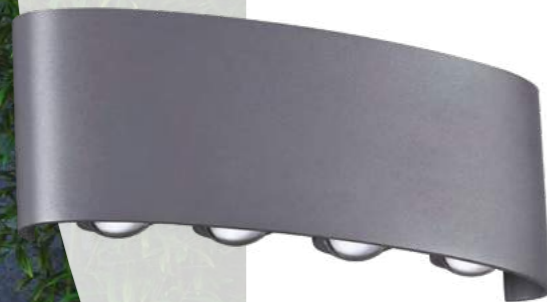

IP 54
Светильник ландшафтный настенный
Алюминий
6 Вт 6 COB 85-265 В
480 Лм 4000 К
Цвет LED белый
Диапазон раб. тем-р от -20° до +50°С
Угол рассеивания 60°

358461 темно-серый

358461