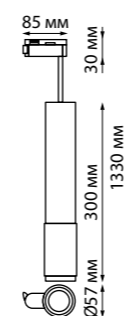

370769, 370770, 370771