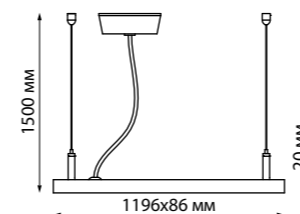

ITER

IP 20
Светильник подвесной светодиодный
В комплекте: сетевой кабель (длина 1,5 м) с декоративной чашей, подвесной комплект (длина тросов 1,5 м), соединитель прямой, пластина для укрепления соединений
Алюминий
30 Вт вниз + 10 Вт вверх 220-240 В
2336 Лм вниз + 904 Лм вверх 4000 К
Цвет LED белый
Угол рассеивания 100°
(Д*Ш*В*) 1198*18,5*80 мм

135077 IP 20
135078 Светильник без драйвера для арт. 358160, 358161
Алюминий
3 Вт 220-240 В 240 Лм 4000 К
Цвет LED белый
Угол рассеивания 100°
(Д*Ш*В*) 138x138*18,5*80 мм

135117 IP 20
135118 Светильник без драйвера для арт. 358160, 358161
Алюминий
6 Вт 36 LED SMD2835
220-240 В 555 Лм 4000 К
Цвет LED белый
Угол рассеивания 108°
(Д*Ш*В*) 258*138*80 мм

135119 IP 20
135120 Светильник без драйвера для арт. 358160
Алюминий
8 Вт 48 LED SMD2835
220-240 В 716 Лм 4000 К
Цвет LED белый
Угол рассеивания 108°
(Д*Ш*В*) 258*258*80 мм

В комплекте с арт. 358160-358161

IP 20
Светильник подвесной светодиодный
В комплекте: сетевой кабель (длина 1,5 м), подвесной комплект (длина тросов 1,5 м), соединитель прямой, пластина для укрепления соединений
Алюминий/пластик
40 Вт вниз + 20 Вт вверх 100-277 В
3950 Лм вниз + 1800 Лм вверх 4000 К
Цвет LED белый
Угол рассеивания 98°

IP 20
Соединитель угловой токопроводящий
Алюминий/пластик PC
6 Вт только вниз
100-277 В 570 Лм 4000 К
Цвет LED белый
Угол рассеивания 98°

В комплекте с арт. 358446

358446

Светильник арт. 358446 в сборе с арт. 135110

ITER