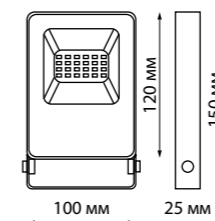

358579 темно-серый

358580 черный

IP 66 
Кольшек
Пластик
Высота 159 мм

358576

358577

358578

358579

Вид сзади