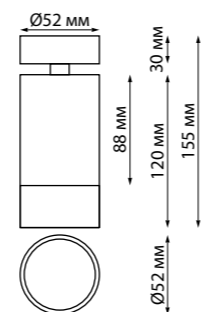

370868, 370869, 370870, 370871