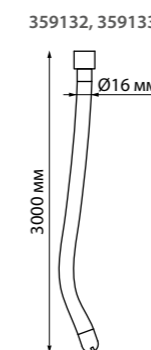

359146 черный **NEW**

359146 База-подвес для арт. 359128-359133
Металл