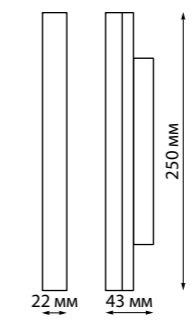

359200 IP 20
359201 Трековый светильник для
низковольтного шинпровода
Алюминий/пластик
24 Вт 48 В 1800 Лм 3000 К
Цвет LED теплый белый
Угол рассеивания 120°

359198, 359199