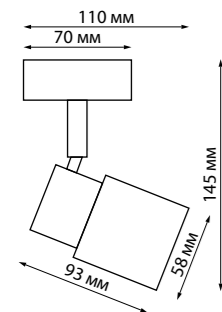

370922, 370923