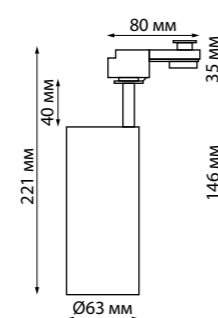

BARTA

357547, 357550