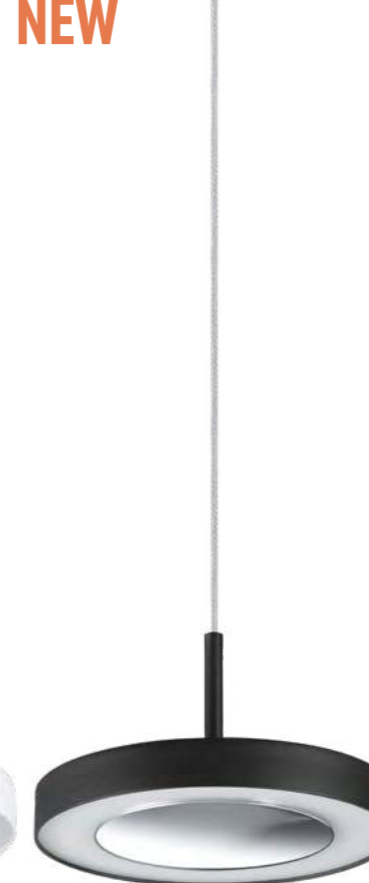

MIRROR

- 359276 IP 20 
 359277 Светильник накладной светодиодный
 359278 Алюминий/зеркало
 359279 18 Вт 85-265 В 1350 Лм 3000 К
 Цвет LED теплый белый
 Угол рассеивания 120°

359280 белый NEW

359281 черный NEW