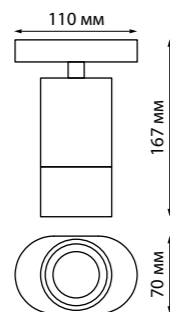

IP 20 ☐
Светильник накладной
Алюминий/акрил
GU10 max 9 Вт LED 235 В
Угол поворота 35°/90°

370735, 370736