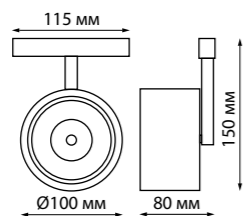

358606 черный 4000K

358605 IP 20
358606 Трековый светильник для низковольтного шинопровода
358607 Алюминий/пластик
358608 24 Вт 48 В 1920 Лм 4000 К
Цвет LED белый
Угол рассеивания 100°

358546, 358547

358548, 358549