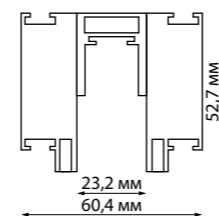

135161 IP 20
135162 **Токопровод**
Пластик
48 В
(Д*Ш*В) 81*19*17 мм

135163 IP 20
135164 **Соединитель с токопроводом прямой**
Пластик
48 В
(Д*Ш*В) 83*19*18 мм

135173 IP 20
135174 **Гибкий соединитель с токопроводом «L»**
Пластик
48 В
(Д*Ш*В) 226*19*17 мм

135175 IP 20
135176 **Гибкий соединитель с токопроводом «Т»**
Пластик
48 В
(Д*Ш*В) 226*122*17 мм

135177 IP 20
135178 **Гибкий соединитель с токопроводом «X»**
Пластик
48 В
(Д*Ш*В) 272,4*272,4*17 мм

135133 IP 20
Соединительная планка без токопровода прямая
для арт. 135129-135130; 135179-135180
(2 шт. в комплекте)
Алюминий

135134 IP 20
Соединительная планка без токопровода угловая
для арт. 135129-135130; 135179-135180
(2 шт. в комплекте)
Алюминий

135129, 135130

135179, 135180