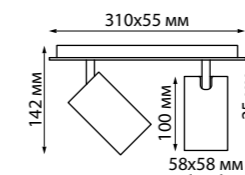

IP 20
Светильник накладной
Алюминий
GU10 50 Вт 220 В
Угол поворота 350°/90°

IP 20
Светильник накладной
Алюминий
GU10 2*50 Вт 220 В
Угол поворота 350°/90°

370553

IP 20
Светильник накладной
Алюминий/металл
GU10 50 Вт 230 В
Угол поворота 90°

370652

IP 20
Светильник накладной
Алюминий
GU10 3*50 Вт 220 В
Угол поворота 350°/90°

370554

IP 20
Светильник накладной
Алюминий/металл
GU10 2*50 Вт 220 В
Угол поворота 90°

370652

370553