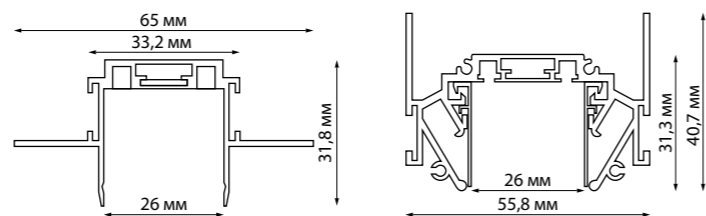

SMAL ШИНОПРОВОД И КОМПЛЕКТУЮЩИЕ ДЛЯ ГИПСОКАРТОНОВОГО ПОТОЛКА ДЛЯ НАТЯЖНОГО ПОТОЛКА (ГАРПУННАЯ СИСТЕМА)

арт. 135197+135219

арт. 135198+135220

арт. 135202+135227

арт. 135200+135218

арт. 135199+135217

135197, 135199 черный NEW

135198, 135200 белый NEW

135201 черный NEW
135202 белый NEW

135197 135198 IP 20 Шинопровод для встраиваемого монтажа в ГКЛ 1 м (в комплекте 2 заглушки и 2 прямых соединителя)
Алюминий
48 В
(Д*Ш*В) 1000*65*31,8 мм

135199 135200 IP 20 Шинопровод для встраиваемого монтажа в ГКЛ 2 м (в комплекте 2 заглушки и 2 прямых соединителя)
Алюминий
48 В
(Д*Ш*В) 2000*65*31,8 мм

135201 135202 IP 20 Шинопровод для монтажа в натяжной потолок 2 м (в комплекте 2 прямых соединителя)
Алюминий
48 В
(Д*Ш*В) 2000*55,8*40,7 мм

2 прямых соединителя в комплекте с шинпроводами с арт. 135197-135202

2 торцевые заглушки в комплекте с шинпроводами с арт. 135197-135200

135197, 135198, 135199, 135200

135201, 135202

135228 черный NEW

135227 белый NEW

135219 черный NEW

135227 135228 IP 20 Соединитель угловой «L» для шинпровода встраиваемого в натяжной потолок
Алюминий
(Д*Ш*В) 100*100*40,7 мм

135217 черный NEW

135218 белый NEW

135220 белый NEW

135217 135218 IP 20 Соединитель «Г» (переход с потолка на стену) для шинпровода встраиваемого в ГКЛ
Алюминий
(Д*Ш*В) 34*64*34 мм

135221 черный NEW

135222 белый NEW

135203 черный NEW

135219 135220 IP 20 Соединитель угловой «L» для шинпровода встраиваемого в ГКЛ
Алюминий
(Д*Ш*В) 68*68*34 мм

135223 черный NEW

135224 белый NEW

135204 белый NEW

135221 135222 IP 20 Токопровод
Пластик
48 В
(Д*Ш*В) 56*25*19 мм

135223 135224 IP 20 Гибкий соединитель-токопровод
Пластик
48 В
(Д*Ш*В) 172*25*19 мм

135203 135204 IP 20 Заглушка торцевая для шинпровода в натяжной потолок (2 шт. в комплекте)
Металл