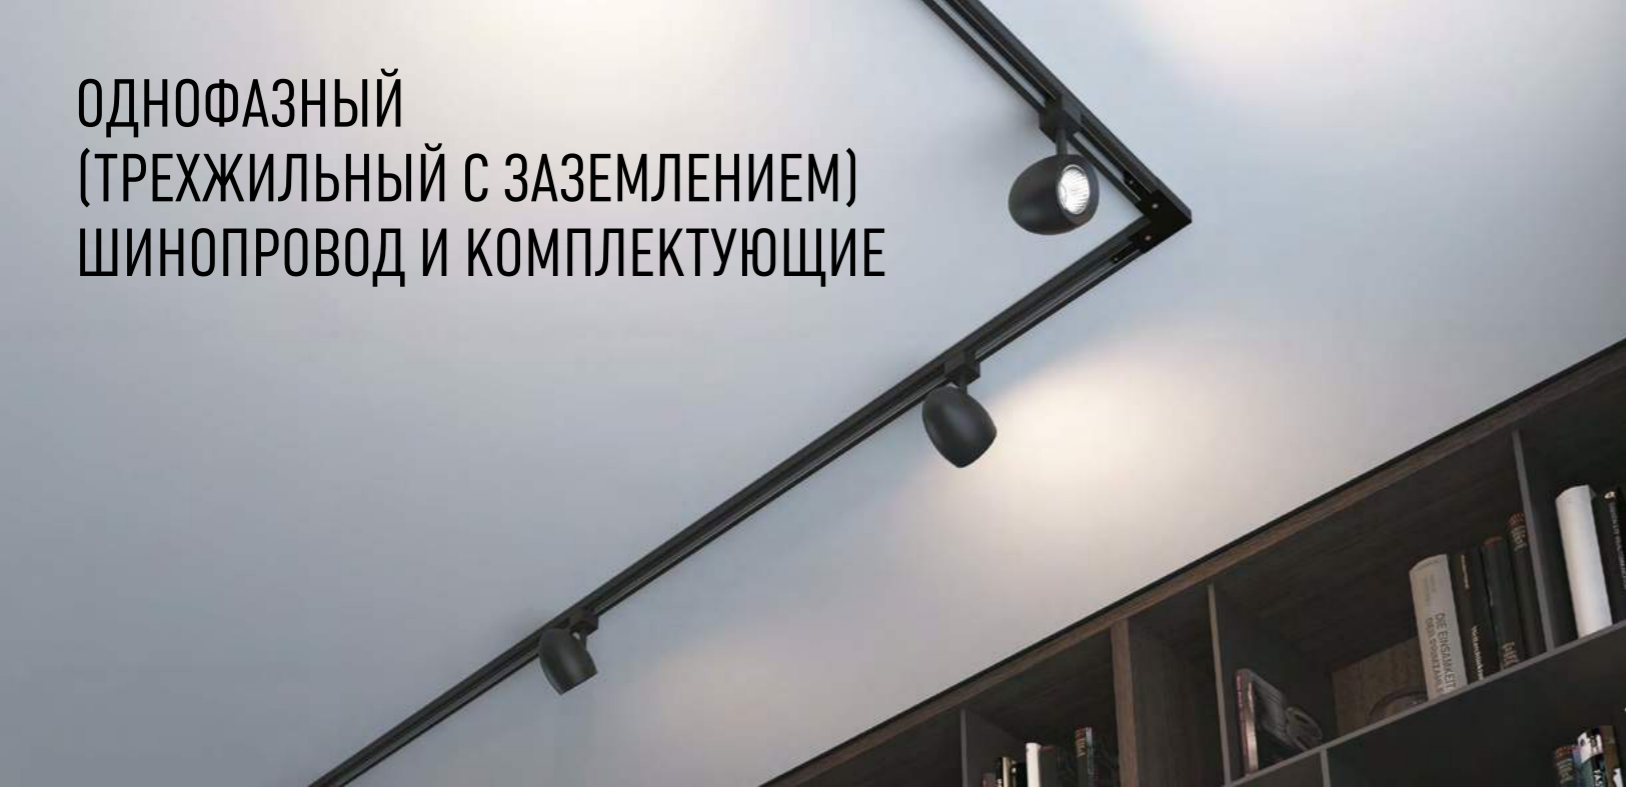

135000 ← 1000 мм IP 20
135001 Однофазный (трехжильный с заземлением) шинопровод с токопроводом и заглушкой
135002 ← 2000 мм
135003 Алюминиевый корпус с медными проводниками в оболочке из поликарбоната
220 В 50-60 Гц 16 А

ОДНОФАЗНЫЙ (ТРЕХЖИЛЬНЫЙ С ЗАЗЕМЛЕНИЕМ) ШИНОПРОВОД И КОМПЛЕКТУЮЩИЕ

135000, 135002 белый