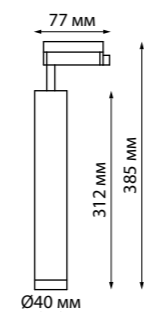

358801 IP 20
358802 Светильник однофазный трековый светодиодный
358803 Алюминий/пластик
358804 15 Вт 85-265 В 1300 Лм 4000 К
Цвет LED белый
Угол поворота 340°
Угол рассеивания 24°

357885, 357886