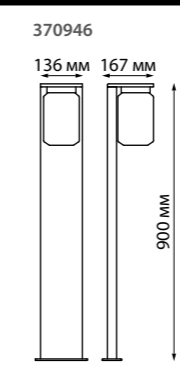

NEW 370943 IP 54
370944 **Светильник ландшафтный**
Алюминий/стекло
E27 max 18 Вт 220-240 В
Диапазон раб. тем-р от -20° до +40° С

370946 темно-серый