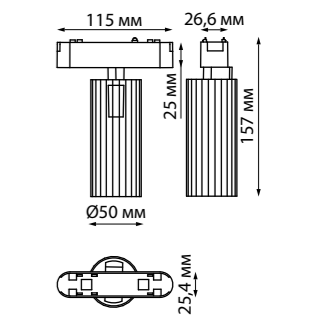

359092, 359093, 359258, 359259