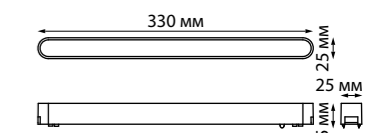

359066, 359067

359072, 359073, 359076, 359077, 359080, 359081, 359238, 359239, 359242, 359243, 359246, 359247

359074, 359075, 359078, 359079, 359082, 359083, 359240, 359241, 359248, 359249, 359244, 359245