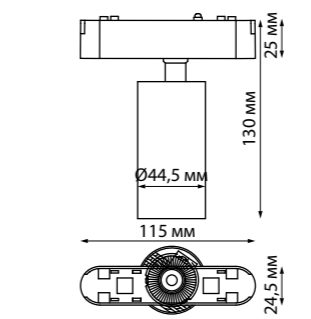

359088, 359089, 359254, 359255