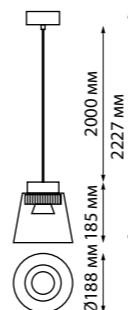

358643
IP 20
Светильник накладной светодиодный
Длина провода 2 м
Корпус – алюминий/
плафон – стекло/
рефлектор – японский акрил
24 Вт 175-245 В
1800 Лм 4000 К
Цвет LED белый
Угол рассеивания 38°

358647
IP 20
Светильник накладной светодиодный
Длина провода 2 м
Корпус – алюминий/
плафон – стекло/
рефлектор – японский акрил
20 Вт 175-245 В
1600 Лм 4000 К
Цвет LED белый
Угол рассеивания 38°

358643