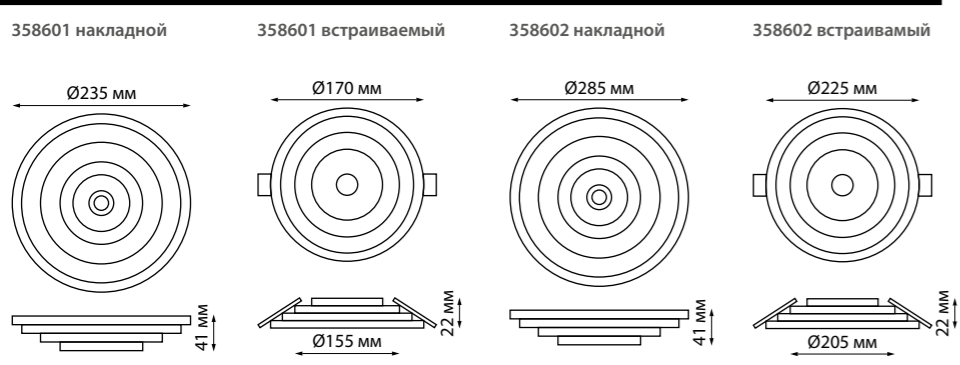

Два способа монтажа —

НАКЛАДНОЙ и ВСТРАИВАЕМЫЙ

TRIN

358601, 358602 белый
2 СВЕТИЛЬНИКА В ОДНОМ!

НАКЛАДНОЙ ВАРИАНТ

ВСТРАИВАЕМЫЙ ВАРИАНТ

ТРИ РЕЖИМА РАБОТЫ

358601 IP 20 Светильник накладной/встраиваемый светодиодный
Алюминий/пластик
22 Вт COB 15 Вт+SMD 7 Вт
85-265 В max 1700 Лм 4000 К
Врезное отверстие Ø 155 мм
Высота встраиваемой части 22 мм
Угол рассеивания 45°