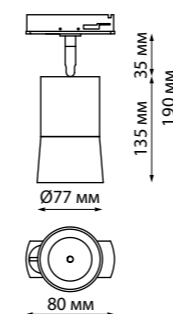

370902, 370903