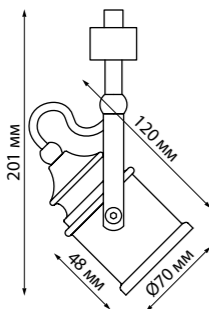

VETERUM

370546 IP 20
370547 Светильник однофазный трековый
Металл
GU10 50 Вт 220 В
Угол поворота 90°

370545 IP 20
370548 Светильник однофазный трековый
Металл
GU10 50 Вт 230 В
Угол поворота 180°

VETERUM

370562 IP 20
Светильник однофазный трековый
Длина провода 1 м – не регулируемый
Металл
E27 60 Вт 230 В

370421 IP 20
370423 Светильник однофазный трековый
370425 Длина провода 1 м
Металл
E27 50 Вт 220 В

370545