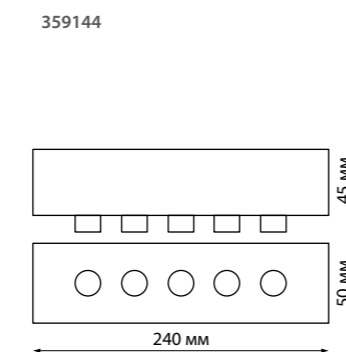

ГИБКИЙ НЕОН

RAMO

RAMO

359125
IP 20
База для накладного монтажа
для арт. 359128-359133
Металл 15-40 Вт 170-265 В

359142
IP 20
База для накладного монтажа
для арт. 359128-359133
Металл 40-120 Вт 170-265 В

359144
IP 20
База для накладного монтажа
для арт. 359128-359133
Металл 70-200 Вт 170-265 В

359143
IP 20
База для накладного монтажа
для арт. 359128-359133
Металл 40-120 Вт 170-265 В

359145
IP 20
База для накладного монтажа
для арт. 359128-359133
Металл 70-200 Вт 170-265 В

359136
IP 20
Подвесной комплект
с 2-х метровым тросом
Пластик/сталь/алюминий

В комплекте
с арт. 359128-359133