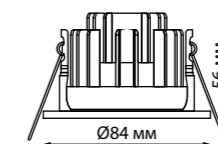

357600, 357907 белый IP 44

357600
357601
IP 44
Светильник светодиодный встраиваемый
Корпус – алюминий/
рассеиватель – пластик
10 Вт 100-265 В 700 Лм 3000 К
Цвет LED теплый белый
Высота встраиваемой части 35 мм
Врезное отверстие Ø 95 мм
Угол рассеивания 120°

357601, 357908 хром

357907
357908
IP 44
Светильник светодиодный встраиваемый
Корпус – алюминий/
рассеиватель – пластик
10 Вт 100-265 В 700 Лм 4000 К
Цвет LED белый
Высота встраиваемой части 35 мм
Врезное отверстие Ø 95 мм
Угол рассеивания 120°

358304, 358306 белый IP 44

358304
IP 44
Светильник встраиваемый (драйвер в комплект не входит)
Алюминий
20 Вт 85-265 В max 1500 Лм 3000 К
Цвет LED теплый белый
Врезное отверстие Ø 150 мм
Высота встраиваемой части 40 мм
Угол рассеивания 120°
(Ш*Д) Ø 170 мм*43 мм

358306
IP 44
Светильник встраиваемый (драйвер в комплект не входит)
Алюминий
20 Вт 85-265 В max 1500 Лм 4000 К
Цвет LED белый
Врезное отверстие Ø 150 мм
Высота встраиваемой части 40 мм
Угол рассеивания 120°
(Ш*Д) Ø 170 мм*43 мм

358342 черный IP 44

358342
IP 44
Встраиваемый влагозащищенный диммируемый светильник
Алюминий/металл/пластик
8 Вт 220-240 В 700 Лм 3000 К
Цвет LED теплый белый
Врезное отверстие Ø 69 мм
Высота встраиваемой части 50 мм
Угол рассеивания 40°
(Ш*Д) Ø 84 мм*56 мм

358343 белый

358345 жемчужный черный

Светильники в сборе (арт. 358342-358345)

358343
358345
Декоративное кольцо (для светильника арт. 358342)
Алюминий
(Ш) Ø 84 мм

358308
IP 20
Драйвер (для арт. 358304-358306)
Выходная мощность 20 Вт
Входное напряжение 85-265 В
(Д*Ш) 87*39 мм

358309
IP 20
Драйвер диммируемый (для арт. 358304-358306)
Выходная мощность 20 Вт
Входное напряжение 85-265 В
(Д*Ш) 45*115 мм

357600, 357601, 357907, 357908

358304, 358306

358342