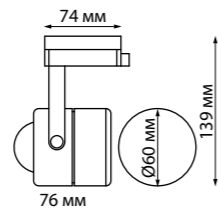

PIPE

370400
370401

370400
белый

370401
черный

IP 20
Светильник однофазный трековый
Длина провода 1 м
Алюминий
GU10 50 Вт 220 В

370404 белый/черный

370405 черный

370412
370413
370427
370428
370429
370430

IP 20
Светильник однофазный трековый
Металл
GU10 50 Вт 220 В
Угол поворота 350°

370404
370405

IP 33
Светильник однофазный трековый
Алюминий
GU10 50 Вт 110-265 В

370414
370415

IP 20
Светильник однофазный трековый
Алюминий
GU10 50 Вт 220 В
Угол поворота 350°

370415 белый

370428 белый

370430 белый

370412, 370413

370414, 370415

370427, 370428

370429, 370430

370400, 370401

370404, 370405

PIPE