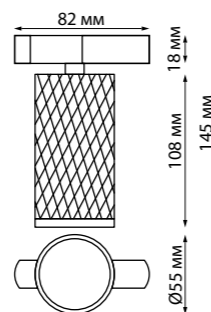

IP 20
Светильник однофазный
двухжильный трековый
Алюминий/акрил
GU10 max 9 Вт LED 220 В
Угол поворота 340°

IP 20
Светильник однофазный
двухжильный трековый
Алюминий
GU10 max 9 Вт LED 220 В
Угол поворота 340°

370848, 370849