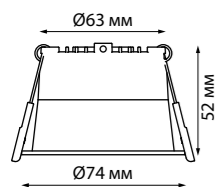

359236
359237
IP 20 ☐
Светильник встраиваемый светодиодный
Корпус алюминий/
рассеиватель пластик
12 Вт 220 В 840 Лм 3000 К
Цвет LED теплый белый
Врезное отверстие Ø 88 мм
Высота встраиваемой части 63 мм
Угол рассеивания 120°

358901
358902
IP 20 ☐
Светильник встраиваемый светодиодный
Корпус алюминий/
рассеиватель пластик
12 Вт 220 В 840 Лм 4000 К
Цвет LED белый
Врезное отверстие Ø 88 мм
Высота встраиваемой части 63 мм
Угол рассеивания 120°

359232, 359233