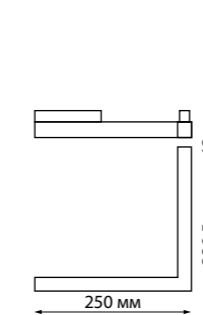

358912, 358913