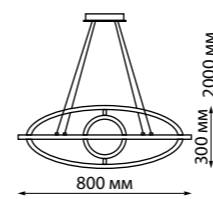

ONDO

ONDO

359178 белый

359179 черный

359178 NEW
359179

IP 20
Светильник подвесной светодиодный диммируемый
В комплекте беспроводной пульт ДУ
Длина провода 2 м
Корпус – алюминий/рассеиватель – акрил/база – металл
179 Вт 220 В 16100 Лм 4000 К
Цвет LED белый
Угол поворота 350°
Угол рассеивания 350°

359178, 359179

Беспроводной пульт ДУ
Входит в комплект
(арт. 359170-359185)

359180 NEW
359181

IP 20
Светильник подвесной светодиодный диммируемый
В комплекте беспроводной пульт ДУ
Длина провода 2 м
Корпус – алюминий/рассеиватель – акрил/база – металл
127 Вт 220 В 11400 Лм 4000 К
Цвет LED белый
Угол поворота 350°
Угол рассеивания 350°

359180, 359181

ОБЗОР СЕРИИ ONDO

359180 белый

359181 черный