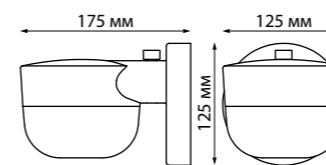

358916 IP 65 □
358917 Светильник ландшафтный настенный светодиодный
Поликарбонат
10 Вт 85-265 В 900 Лм 4000 К
Диапазон рабочих температур от -30° до +40° С
Цвет LED белый
Угол рассеивания 120°

358918 IP 65 □
358919 Светильник ландшафтный настенный светодиодный
Поликарбонат
12 Вт 85-265 В 1100 Лм 4000 К
Диапазон рабочих температур от -30° до +40° С
Цвет LED белый
Угол рассеивания 120°

358450
358451

IP 65 □
Светильник ландшафтный настенный
Пластик PC
12 Вт 220 В
750 Лм 4000 К
Цвет LED белый
Угол рассеивания 160°

358294 IP 65 ⊕
Светильник ландшафтный светодиодный
Алюминий/стекло
4 Вт вверх + 4 Вт вниз
220 В 320 Лм 4000 К
Цвет LED белый
Угол рассеивания 24°

358295 IP 65 ⊕
Светильник ландшафтный светодиодный
Алюминий/стекло
4 Вт 220 В
160 Лм 4000 К
Цвет LED белый
Угол рассеивания 24°

358450, 358451

OPAL

OPAL