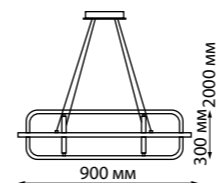

ONDO

ONDO

359174 белый

359175 черный

359174 **NEW**
359175

IP 20
Светильник подвесной светодиодный диммируемый
В комплекте беспроводной пульт ДУ
Длина провода 2 м
Корпус – алюминий/рассеиватель – акрил/
база – металл
148 Вт 220 В 13300 Лм 4000 К
Цвет LED белый
Угол поворота 350°
Угол рассеивания 350°

Беспроводной пульт ДУ
Входит в комплект
(арт. 359170-359185)

359176 **NEW**
359177

IP 20
Светильник подвесной светодиодный диммируемый
В комплекте беспроводной пульт ДУ
Длина провода 2 м
Корпус – алюминий/рассеиватель – акрил/
база – металл
185 Вт 220В 16700Лм 4000К
Цвет LED белый
Угол поворота 350°
Угол рассеивания 350°

359176, 359177

ОБЗОР СЕРИИ ONDO

359176 белый

359177 черный