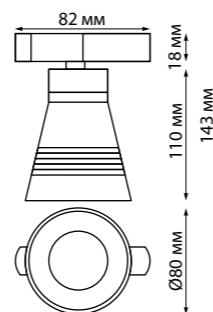

370858, 370859