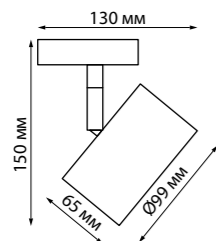

358737, 358741, 358745
черный

358738, 358742, 358746
белый

358737 IP 20
358738 **Светильник однофазный трековый светодиодный с переключателем цветовой температуры**
Алюминий
10 Вт 100-265 В 900 Лм 3000, 4000, 6000 К
Цвет LED тёплый белый/ белый/ холодный белый
Угол поворота 340°
Угол рассеивания 60°

358741 IP 20
358742 **Светильник однофазный трековый светодиодный с переключателем цветовой температуры**
Алюминий
20 Вт 100-265 В 1800 Лм 3000, 4000, 6000 К
Цвет LED тёплый белый/ белый/ холодный белый
Угол поворота 340°
Угол рассеивания 60°

358745 IP 20
358746 **Светильник однофазный трековый светодиодный с переключателем цветовой температуры**
Алюминий
30 Вт 100-265 В 2700 Лм 3000, 4000, 6000 К
Цвет LED тёплый белый/ белый/ холодный белый
Угол поворота 340°
Угол рассеивания 60°

358973 белый

358974 черный

358975 бронза светлая

358973
358974
358975
IP 20
Светильник однофазный трековый светодиодный с переключателем цветовой температуры
Корпус – алюминий/рассеиватель – акрил
12 Вт вниз + 3 Вт вверх 110-265 В 1100 Лм 3000, 4000, 6000 К
Цвет LED теплый белый, белый, холодный белый
Угол поворота 355°+ 90°
Угол рассеивания 120°

358973, 358974, 358975

358737-358738

358741-358742

358745-358746