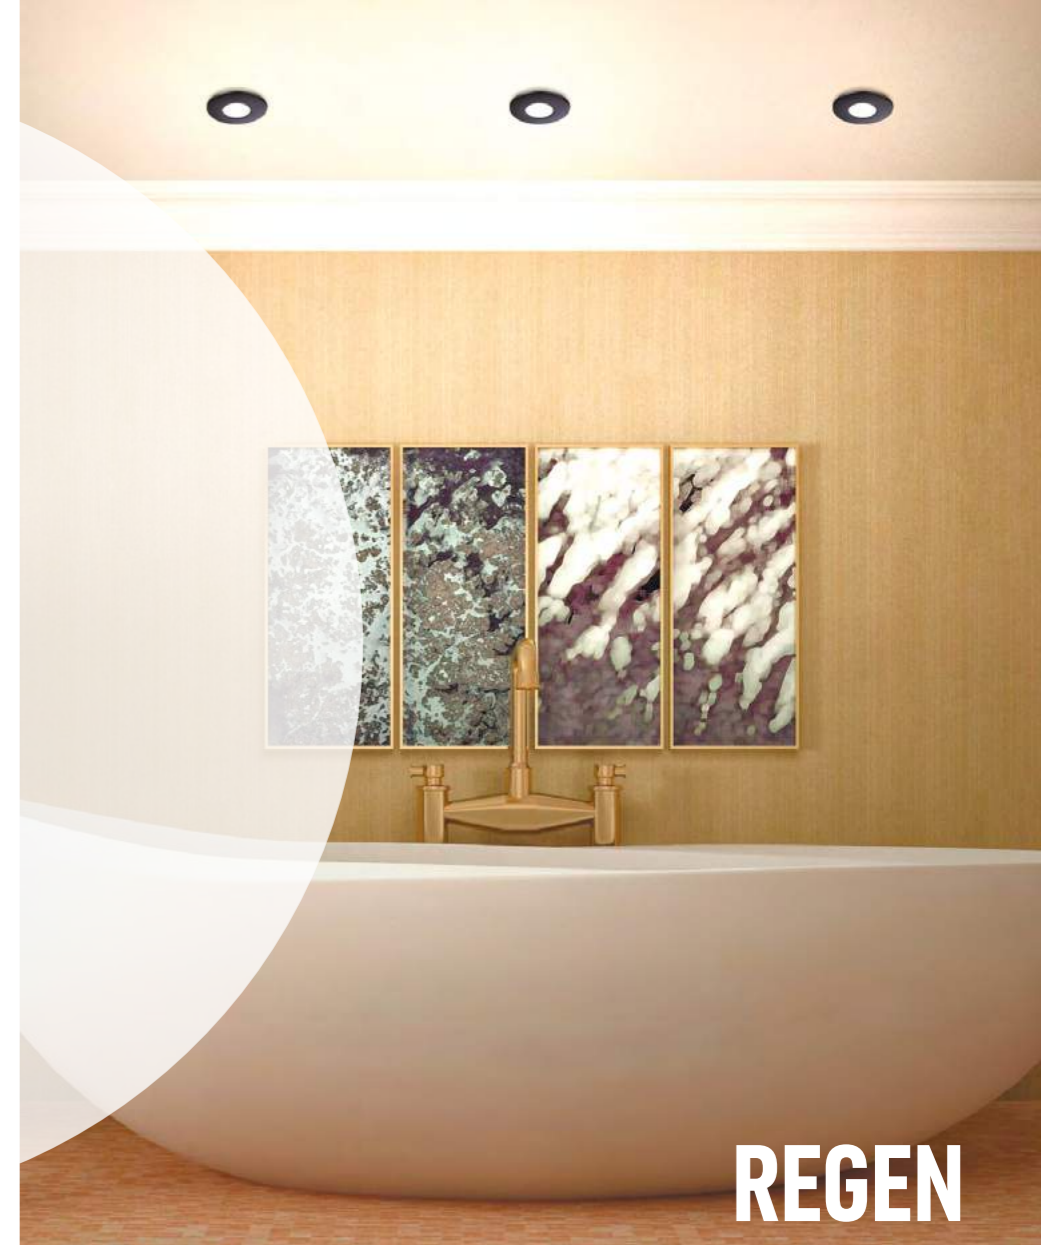

358638, 358639

REGEN

PROMETA

358764 белый
358765 черный
358766 матовое золото

358752 белый 358753 черный 358754 матовое золото

358752 IP 20
358753 **Светильник встраиваемый светодиодный**
358754
Алюминий/пластик
24 Вт 100-265 В 2100 Лм 4000 К
Цвет LED белый
Врезное отверстие Ø 115 мм
Высота встраиваемой части 33 мм
Угол поворота 350°
Угол рассеивания 120°