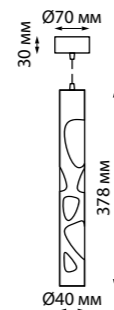

358131, 358132