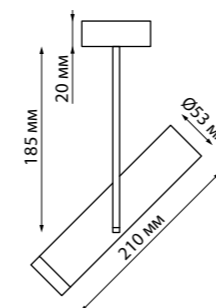

370572, 370573