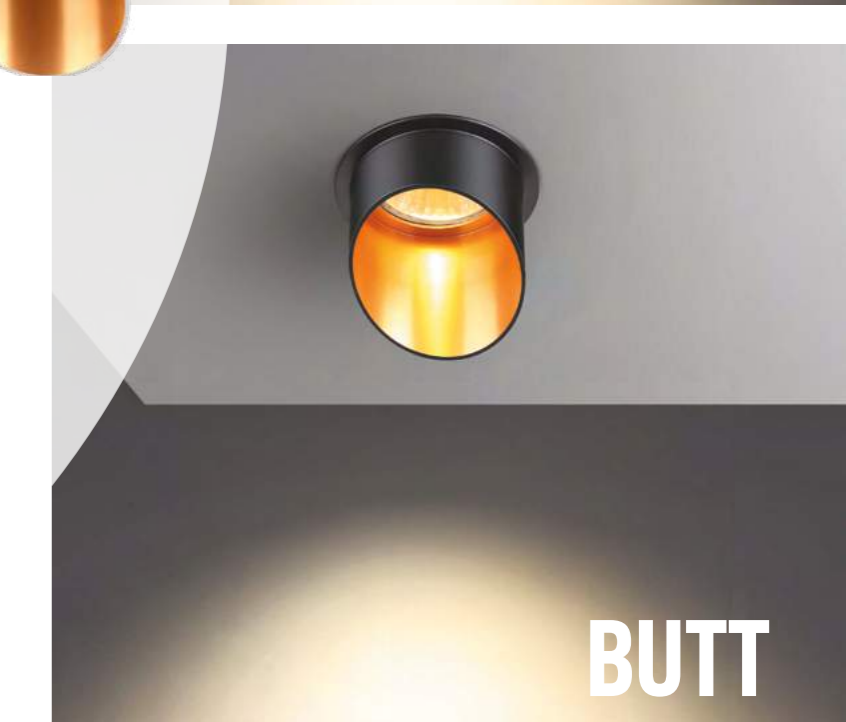

370431 IP 20
370432 Светильник встраиваемый
370935 Алюминий
370936 GU10 50 Вт 220 В
Высота встраиваемой части 14 мм
Врезное отверстие 63 мм
(Ш*В) Ø 68*58 мм

370433 IP 20
370434 Светильник встраиваемый
370937 Алюминий
370938 GU10 50 Вт 220 В
Высота встраиваемой части 14 мм
Врезное отверстие 63 мм
(Ш*В) Ø 68*78 мм

370435 IP 20
370436 Светильник встраиваемый
370939 Алюминий
370940 GU10 50 Вт 220 В
Высота встраиваемой части 14 мм
Врезное отверстие 63 мм
(Ш*В) Ø 68*67 мм

BUTT

BUTT