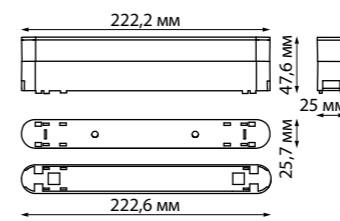

359066, 359067

359072, 359073, 359076, 359077, 359080, 359081, 359238, 359239, 359242, 359243, 359246, 359247

359074, 359075, 359078, 359079, 359082, 359083, 359240, 359241, 359248, 359249, 359244, 359245