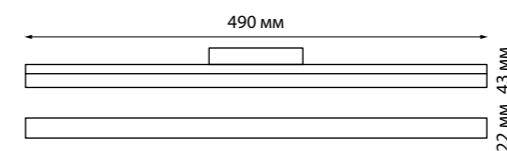

358411, 358412, 358415, 358416, 358419, 358420

358409, 358410, 358413, 358414, 358417, 358418