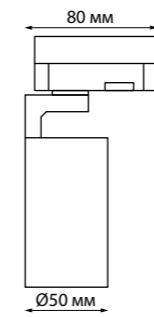

**358255
358256**

IP 20
Светильник трехфазный трековый светодиодный
Алюминий
20 Вт 220 В 1300 Лм 4000 К
Цвет LED белый
Угол поворота 350/90°
Угол рассеивания 24°

**358257
358258**

IP 20
Светильник трехфазный трековый светодиодный
Алюминий
30 Вт 220 В 2300 Лм 4000 К
Цвет LED белый
Угол поворота 350/90°
Угол рассеивания 24°

358253, 358254