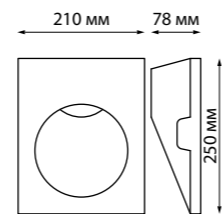

IP 20
**Светильник встраиваемый
в стену под покраску**
Гипс
GU10 50 Вт 220 В
Высота встраиваемой части
78 мм
Врезное отверстие
215*255 мм