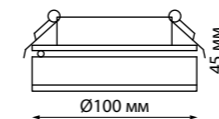

IP 20
Светильник светодиодный встраиваемый
Алюминий
12 Вт 220 В 960 Лм 3000 К
Цвет LED теплый белый
Высота встраиваемой части 25 мм
Врезное отверстие 85 мм
Угол поворота: 355° вращение, 90° наклон
Угол рассеивания 23°

357982, 357983