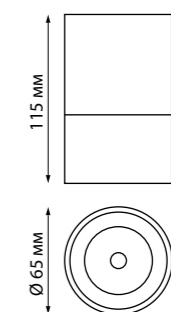

370677, 370678