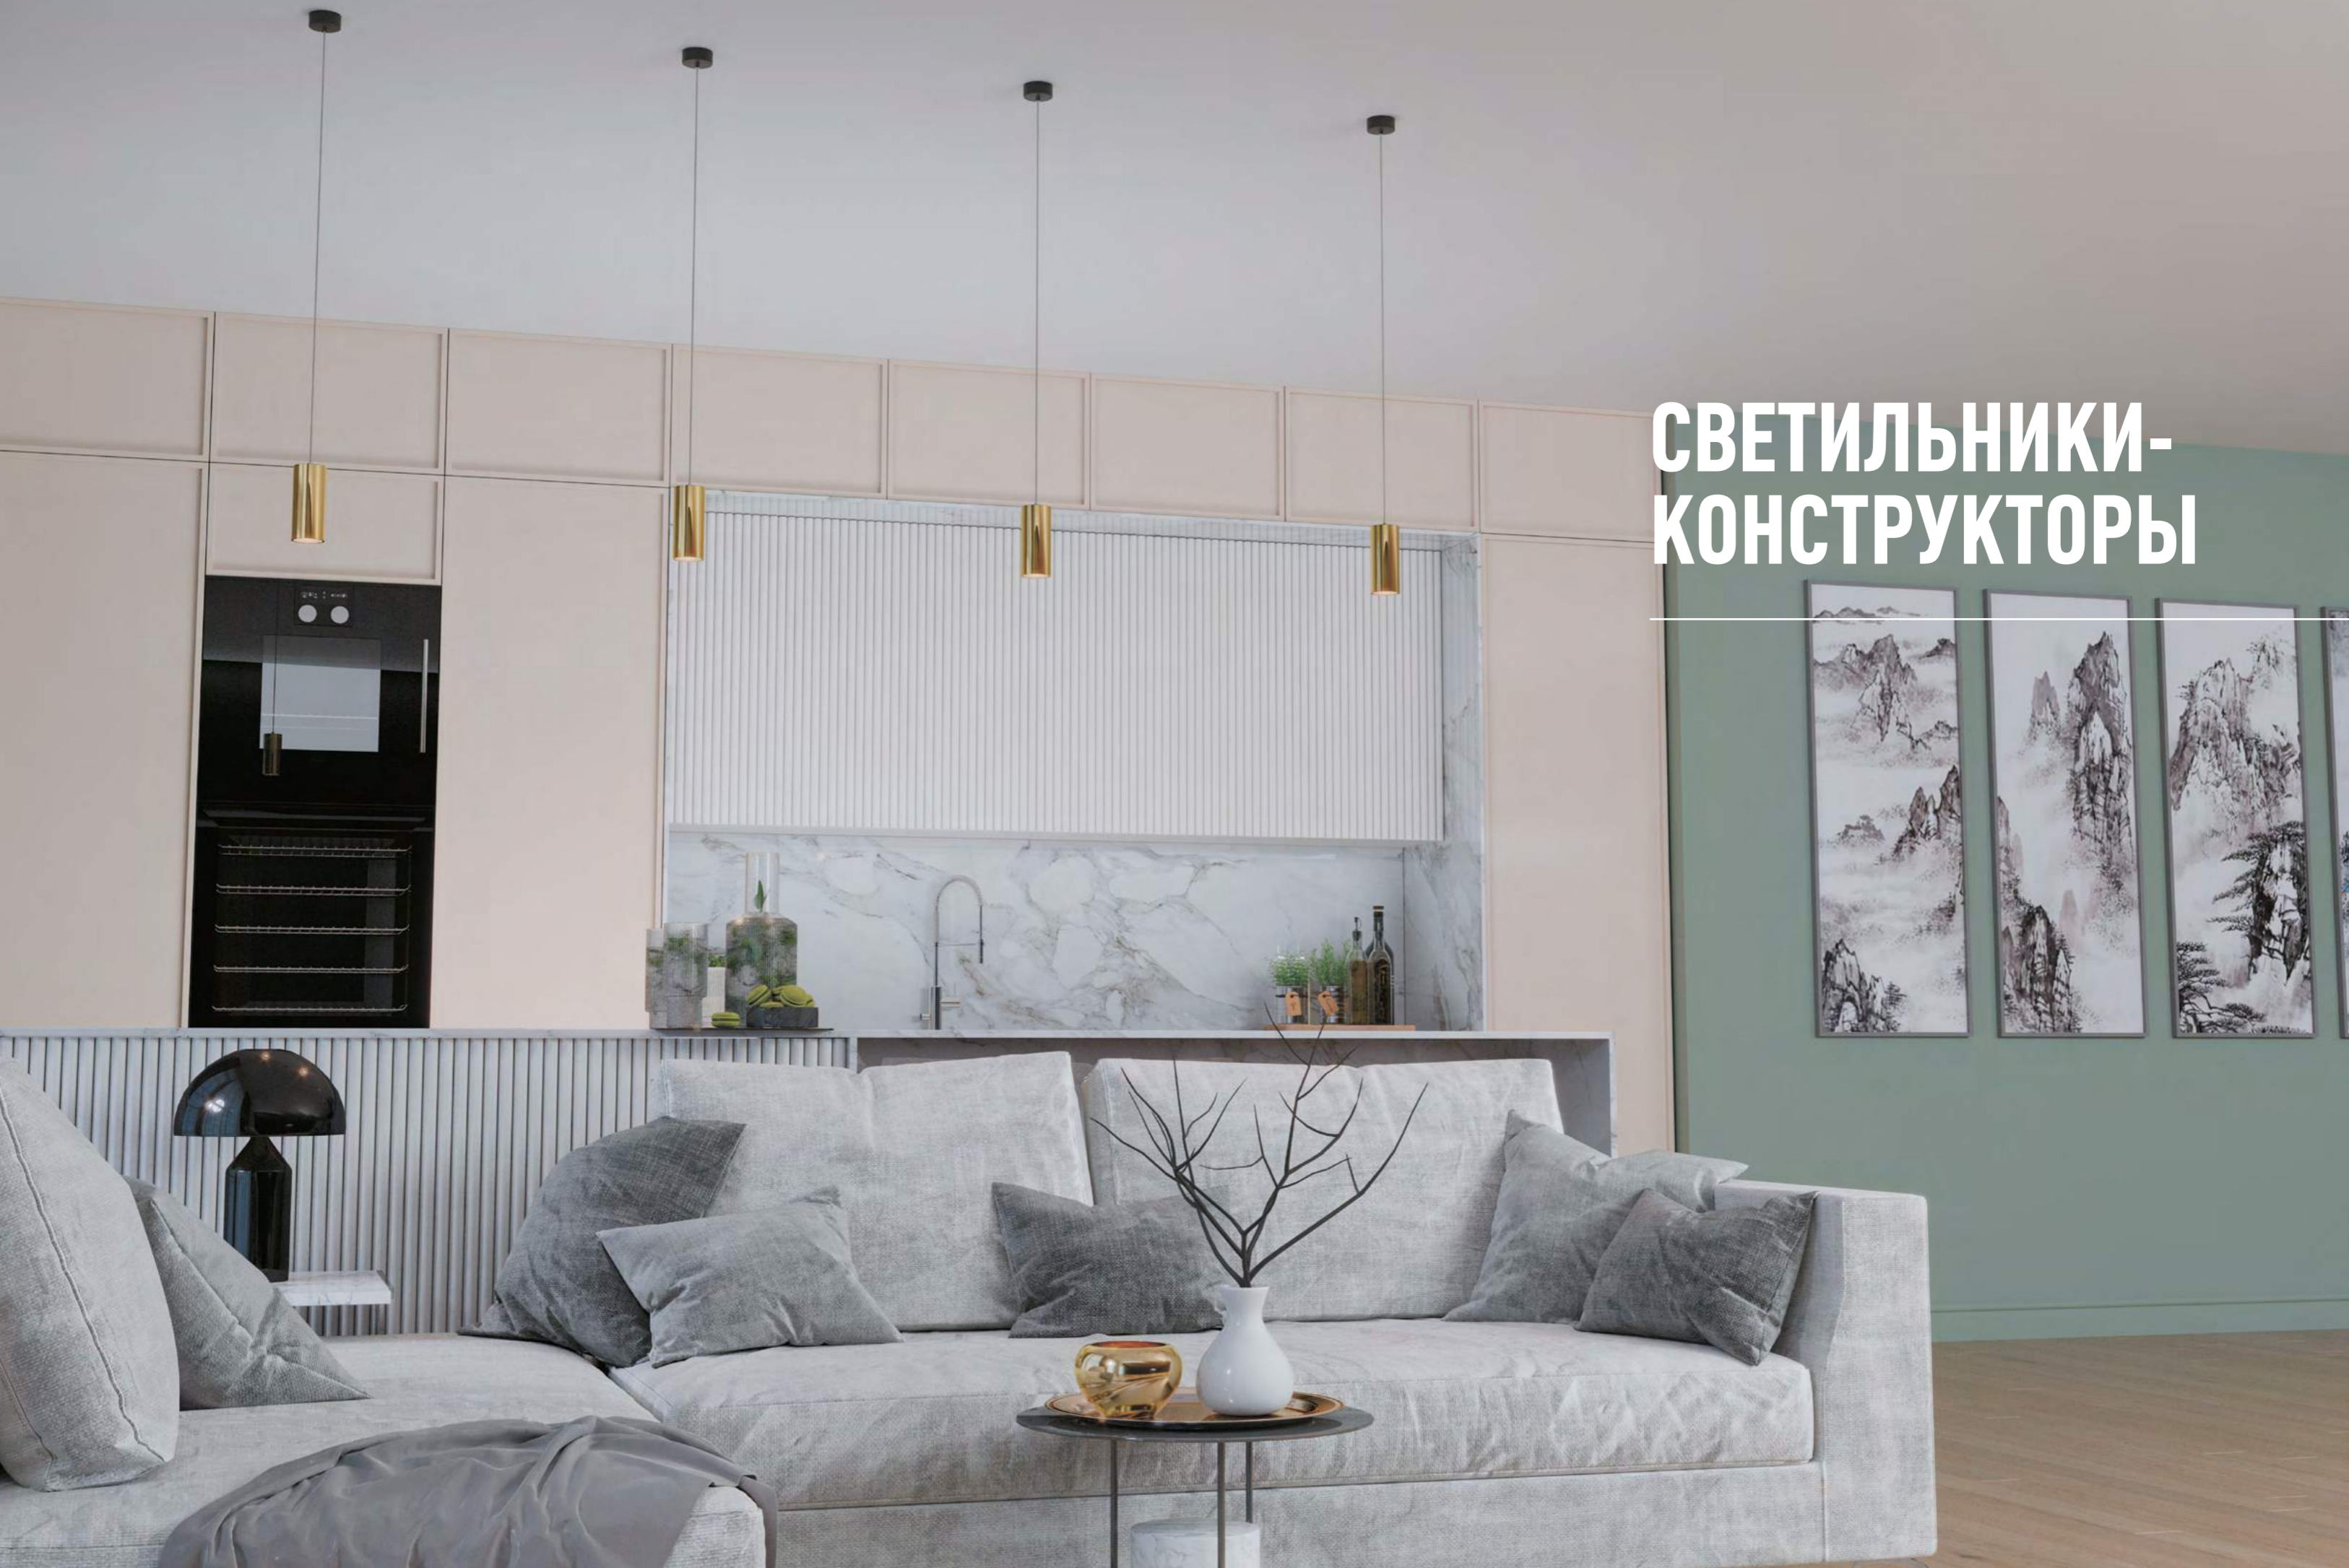

СВЕТИЛЬНИКИ- КОНСТРУКТОРЫ