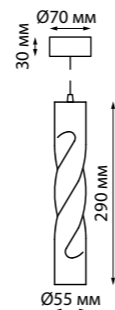

358124, 358125, 358126