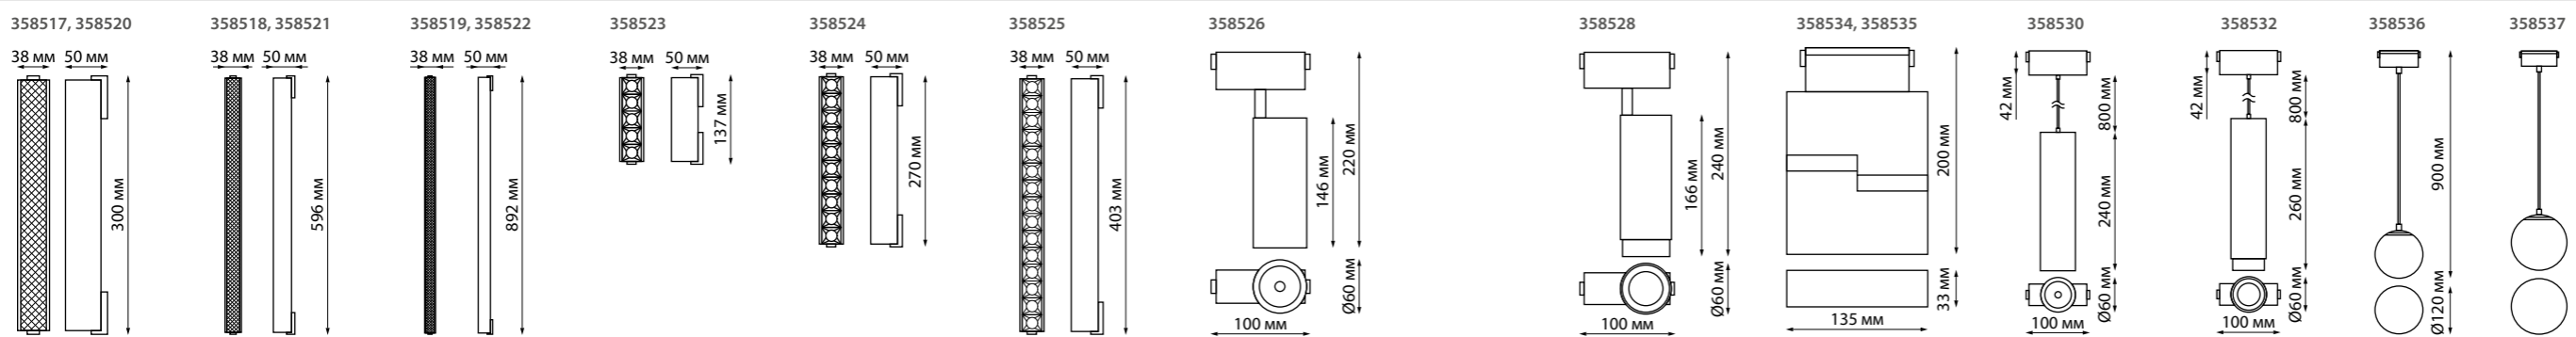

ОПАЛ
358517
358518
358519

ПРИЗМА
358520
358521
358522

**ТИПЫ РАССЕИВАТЕЛЕЙ
ЛИНЕЙНЫХ СВЕТИЛЬНИКОВ FLUM:**

ОПАЛ — светопропускаемость 73%,
материал ПММА, толщина 1,5 мм.

ПРИЗМА — светопропускаемость 85%,
материал полистирол, толщина 2,5 мм.

358517
358520
IP 20 □
**Трековый светильник для
низковольтного шинпровода**
Алюминий/пластик
12 Вт 48 В 960 Лм 4000 К
Цвет LED белый
Угол рассеивания 100°

358518
358521
IP 20 □
**Трековый светильник для
низковольтного шинпровода**
Алюминий/пластик
24 Вт 48 В 1920 Лм 4000 К
Цвет LED белый
Угол рассеивания 100°

358519
358522
IP 20 □
**Трековый светильник для
низковольтного шинпровода**
Алюминий/пластик
36 Вт 48 В 2880 Лм 4000 К
Цвет LED белый
Угол рассеивания 100°

358523
IP 20 □
**Трековый светильник для
низковольтного шинпровода**
Алюминий/пластик
10 Вт 48 В 800 Лм 4000 К
Цвет LED белый
Угол рассеивания 50°

358524
IP 20 □
**Трековый светильник для
низковольтного шинпровода**
Алюминий/пластик
20 Вт 48 В 1600 Лм 4000 К
Цвет LED белый
Угол рассеивания 50°

358525
IP 20 □
**Трековый светильник для
низковольтного шинпровода**
Алюминий/пластик
30 Вт 48 В 2400 Лм 4000 К
Цвет LED белый
Угол рассеивания 50°

358534
IP 20 □
**Трековый светильник для
низковольтного шинпровода**
Алюминий/пластик
10 Вт 48 В 800 Лм 4000 К
Цвет LED белый
Угол поворота 90°
Угол рассеивания 110°

358535
IP 20 □
**Трековый светильник для
низковольтного шинпровода**
Алюминий/пластик
12 Вт 48 В 960 Лм 4000 К
Цвет LED белый
Угол поворота 90°
Угол рассеивания 24°

358526
IP 20 □
**Трековый светильник для
низковольтного шинпровода**
Алюминий
15 Вт 48 В 1200 Лм 4000 К
Цвет LED белый
Угол поворота по горизонтали 350°
по вертикали 90°
Угол рассеивания 38°