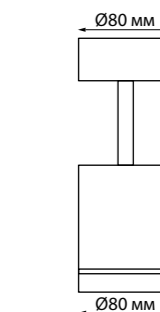

358259, 358260