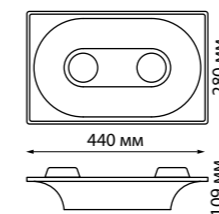

СВЕТИЛЬНИКИ ПОД ПОКРАСКУ

CALL

IP 20
**Светильник встраиваемый
в стену под покраску**
Гипс
GU10 50 Вт 220 В
Высота встраиваемой части
78 мм
Врезное отверстие
215*255 мм

Светильник встраиваемый под покраску
Гипс
GU10 50 Вт 220 В
Высота встраиваемой части 40 мм
Врезное отверстие 305*305 мм

370496 IP 20

Светильник встраиваемый под покраску
Гипс
2*GU10 50 Вт 220 В
Высота встраиваемой части 40 мм
Врезное отверстие 445*285 мм

370496