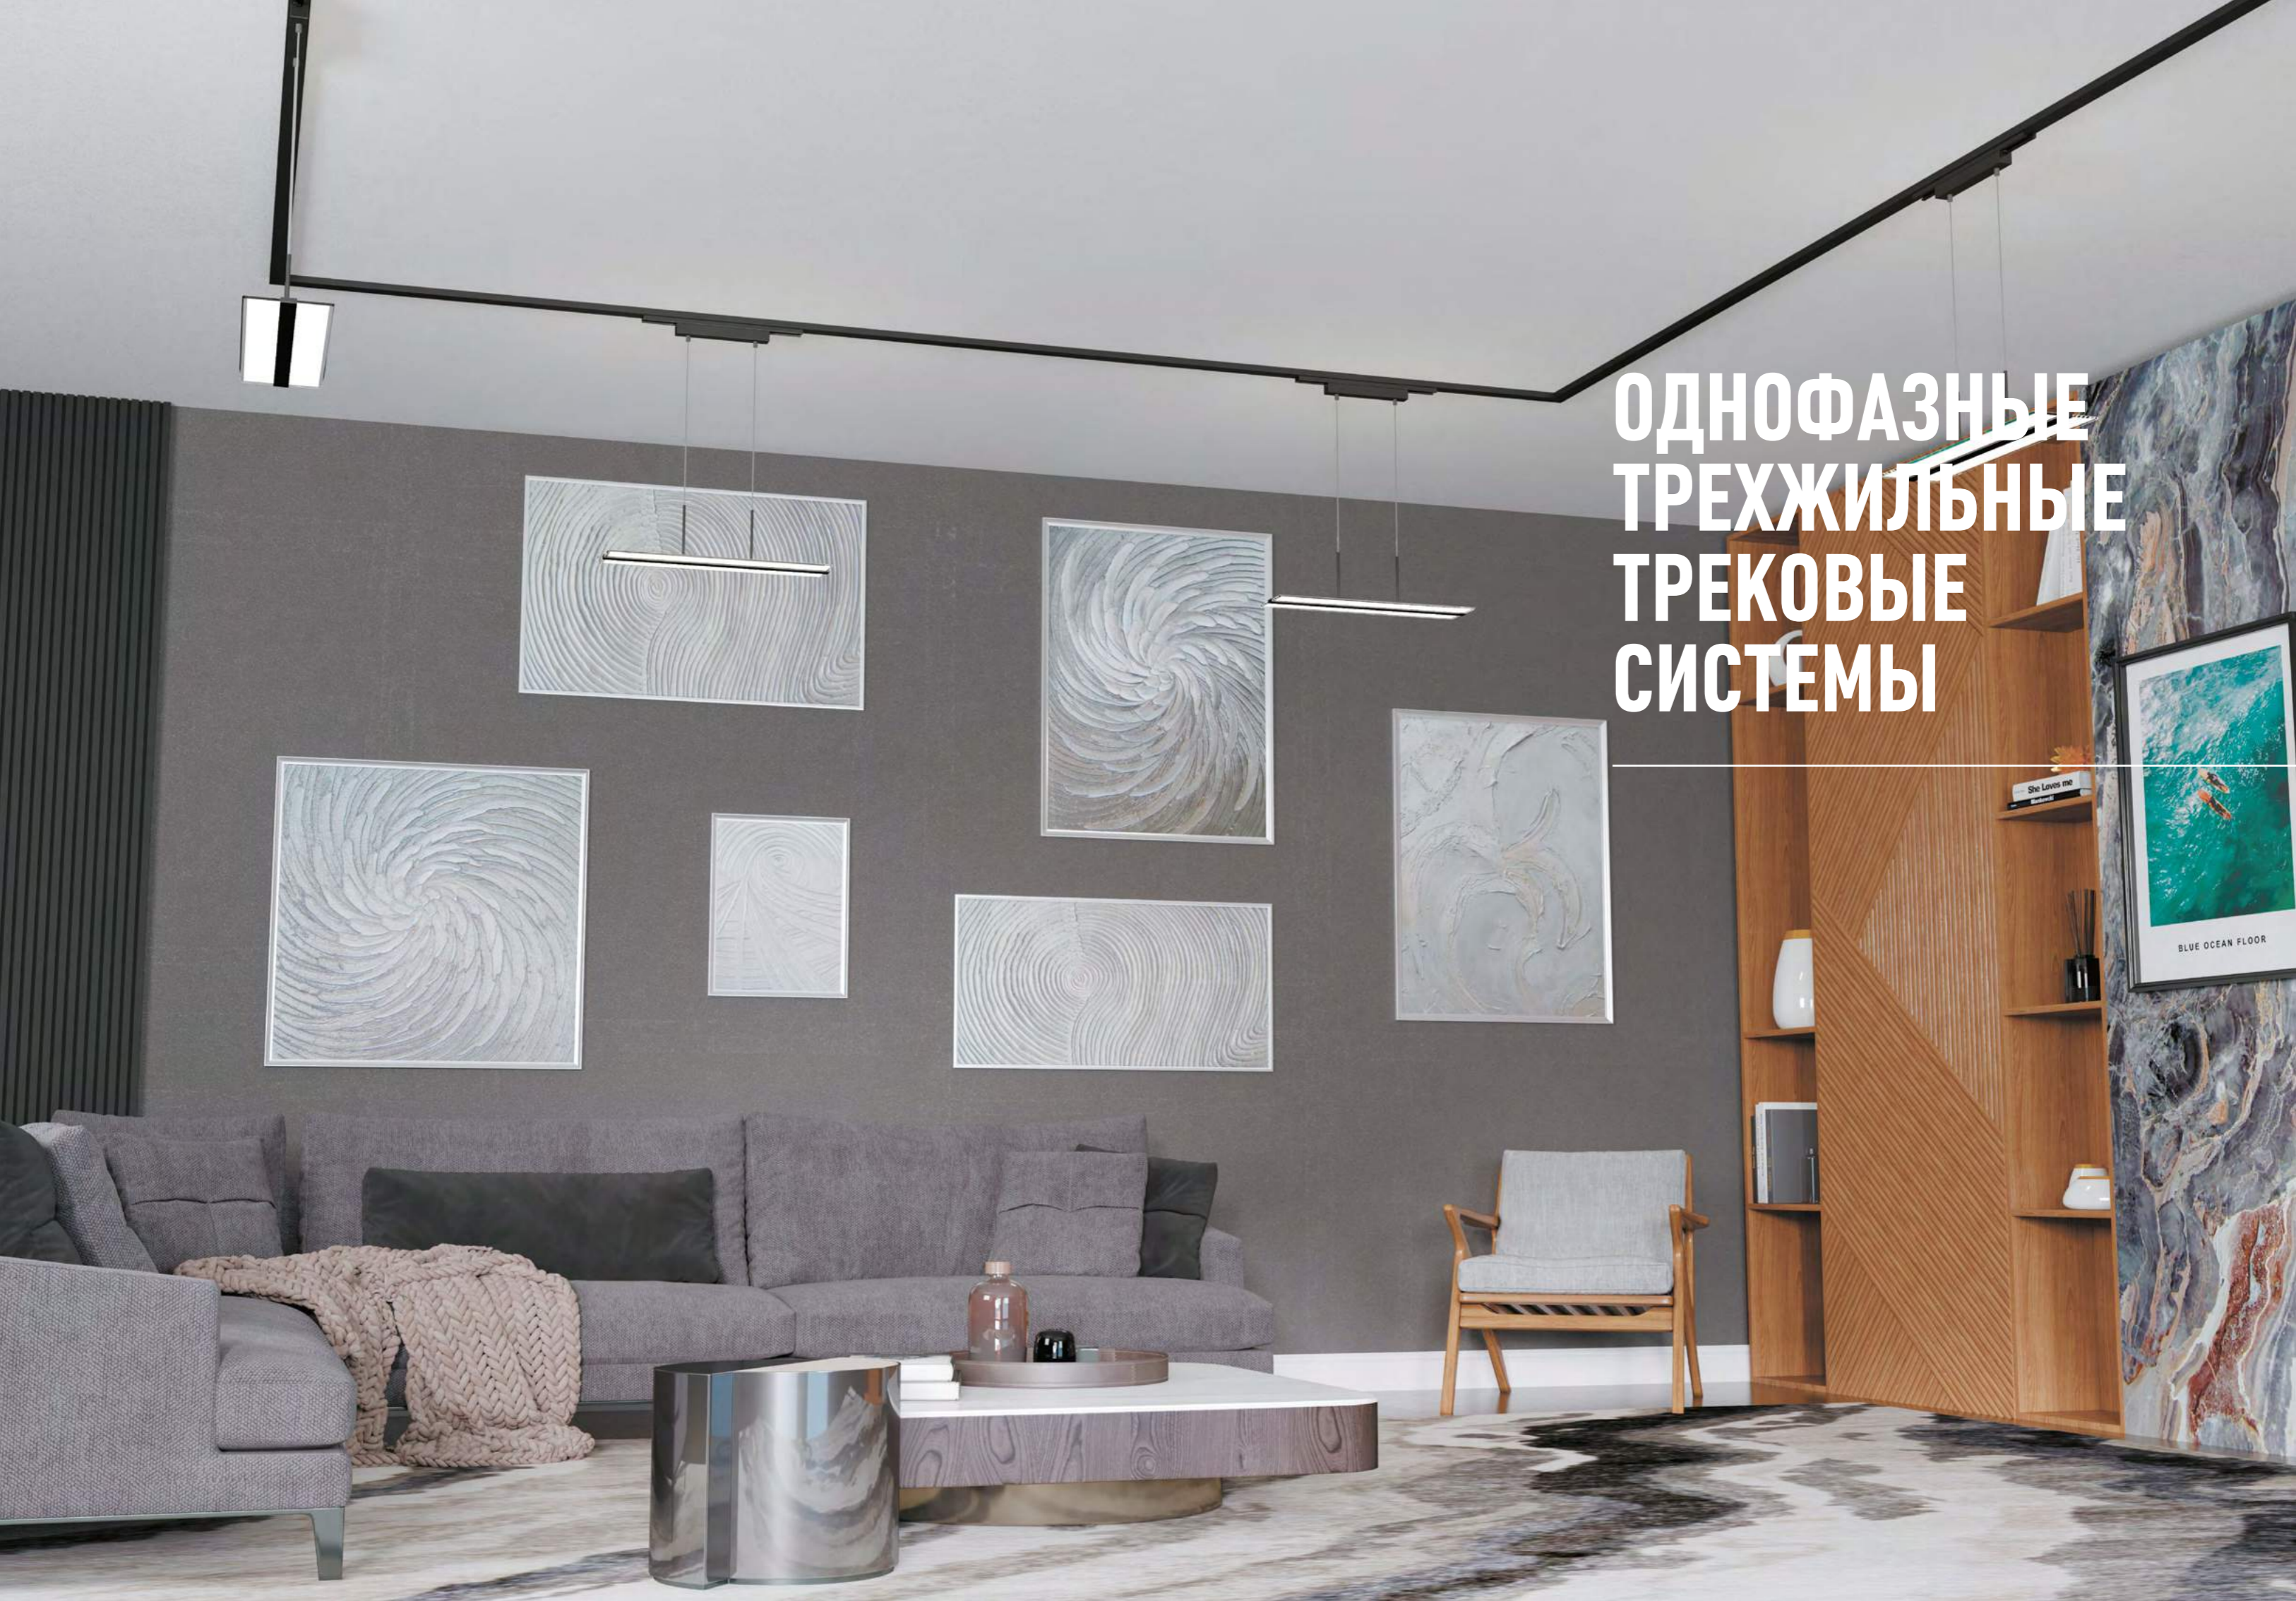

**ОДНОФАЗНЫЕ
ТРЕХЖИЛЬНЫЕ
ТРЕКОВЫЕ
СИСТЕМЫ**