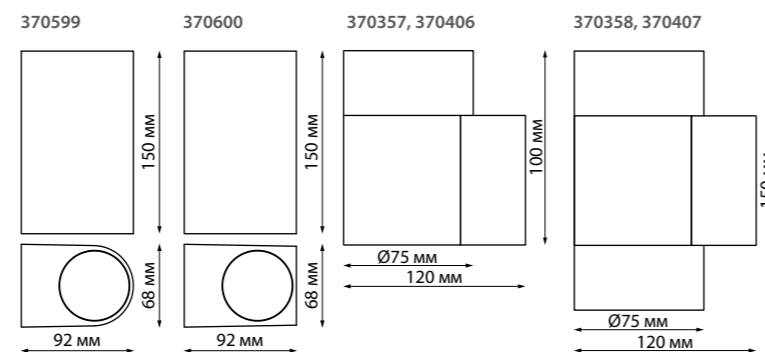

TESTA

LANDSCAPE

LANDSCAPE

369953 черный

369954 черный

369956 темно-серый

369953

IP 67 **Мини-прожектор Landscape**
Алюминий/
закаленное стекло 4 мм
Материал стакана пластик
GU10 9 Вт LED 220 В