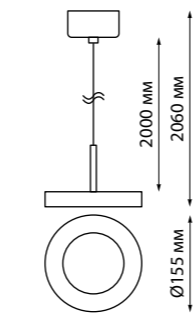

359280, 359281

MIRROR

1. 359276 IP 20
   359277 Светильник накладной светодиодный
   359278 Алюминий/зеркало
   359279 18 Вт 85-265 В 1350 Лм 3000 К
   Цвет LED теплый белый
   Угол рассеивания 120°