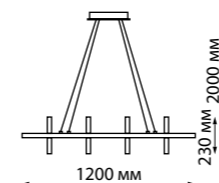

IP 20
Светильник подвесной светодиодный диммируемый
В комплекте беспроводной пульт ДУ
Длина провода 2 м
Корпус – алюминий/рассеиватель – акрил/
база – металл
116 Вт 220 В 10400 Лм 4000 К
Цвет LED белый
Угол поворота 350°
Угол рассеивания 350°

IP 20
Светильник подвесной светодиодный диммируемый
В комплекте беспроводной пульт ДУ
Длина провода 2 м
Корпус – алюминий/рассеиватель – акрил/
база – металл
175 Вт 220 В 15800 Лм 4000 К
Цвет LED белый
Угол поворота 350°
Угол рассеивания 350°

359182, 359183

359184, 359185