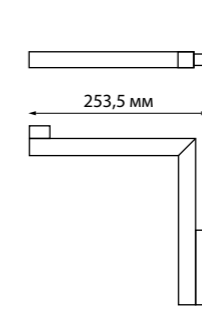

358914, 358915