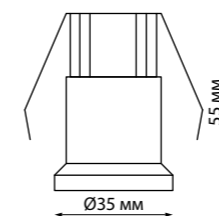

358275, 358276,
358277 белый

4000K

358275 IP 20
**Светильник встраиваемый
светодиодный**
Алюминий
8 Вт 100-240 В 560 Лм 4000 К
Цвет LED белый
Врезное отверстие Ø 95 мм
Высота встраиваемой части 40 мм
Угол рассеивания 120°

358276 IP 20
**Светильник встраиваемый
светодиодный**
Алюминий
12 Вт 100-240 В 960 Лм 4000 К
Цвет LED белый
Врезное отверстие Ø 135 мм
Высота встраиваемой части 50 мм
Угол рассеивания 120°

358277 IP 20
**Светильник встраиваемый
светодиодный**
Алюминий
20 Вт 100-240 В 1600 Лм 4000 К
Цвет LED белый
Врезное отверстие Ø 160 мм
Высота встраиваемой части 50 мм
Угол рассеивания 120°

358805, 358806,
358807 белый

3000K

358805 IP 20
**Светильник встраиваемый
светодиодный**
Алюминий
8 Вт 100-240 В 560 Лм 3000 К
Цвет LED теплый белый
Врезное отверстие Ø 95 мм
Высота встраиваемой части 40 мм
Угол рассеивания 120°

358806 IP 20
**Светильник встраиваемый
светодиодный**
Алюминий
12 Вт 100-240 В 960 Лм 3000 К
Цвет LED теплый белый
Врезное отверстие Ø 135 мм
Высота встраиваемой части 50 мм
Угол рассеивания 120°

358807 IP 20
**Светильник встраиваемый
светодиодный**
Алюминий
20 Вт 100-240 В 1600 Лм 3000 К
Цвет LED теплый белый
Врезное отверстие Ø 160 мм
Высота встраиваемой части 50 мм
Угол рассеивания 120°

DOT

МИНИАТЮРНЫЕ ТОЧЕЧНЫЕ СВЕТИЛЬНИКИ ДЛЯ ПОТОЛКА И СТЕН

357698 белый

357698 IP 20
**Светильник светодиодный
встраиваемый**
Алюминий
3 Вт 160-265 В 200 Лм 3000 К
Цвет LED теплый белый
Врезное отверстие Ø 30 мм
Высота встраиваемой части 50 мм

357700 белый

357700 IP 20
**Светильник светодиодный
встраиваемый**
Алюминий
3 Вт 160-265 В 200 Лм 3000 К
Цвет LED теплый белый
Врезное отверстие Ø 40 мм
Высота встраиваемой части 28 мм

357701 белый

357701 IP 20
**Светильник светодиодный
встраиваемый**
Алюминий
3 Вт 160-265 В 200 Лм 3000 К
Цвет LED теплый белый
Врезное отверстие Ø 40 мм
Высота встраиваемой части 28 мм