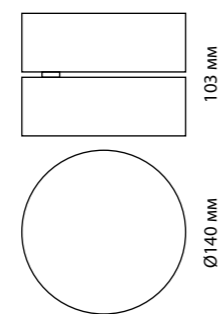

358749 IP 20
358750 Светильник накладной светодиодный
358751 Алюминий/пластик
24 Вт 100-265 В 2100 Лм 4000 К
Цвет LED белый
Угол поворота 350°
Угол рассеивания 120°

358761 IP 20
358762 Светильник накладной светодиодный
358763 Длина провода 2 м
Алюминий/пластик
30 Вт 100-265 В 2600 Лм 4000 К
Цвет LED белый
Угол рассеивания 120°

358749, 358750, 358751