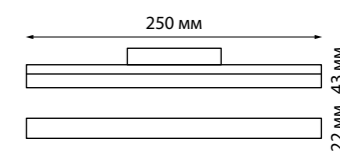

ОПАЛ
358409
358410
358411
358412

ПРИЗМА
358413
358414
358415
358416

ТИПЫ РАССЕИВАТЕЛЕЙ
ЛИНЕЙНЫХ СВЕТИЛЬНИКОВ FLUM:

ОПАЛ — светопропускаемость 73%, материал ПММА, толщина 1,5 мм.

ПРИЗМА — светопропускаемость 85%, материал полистирол, толщина 2,5 мм.

FLUM