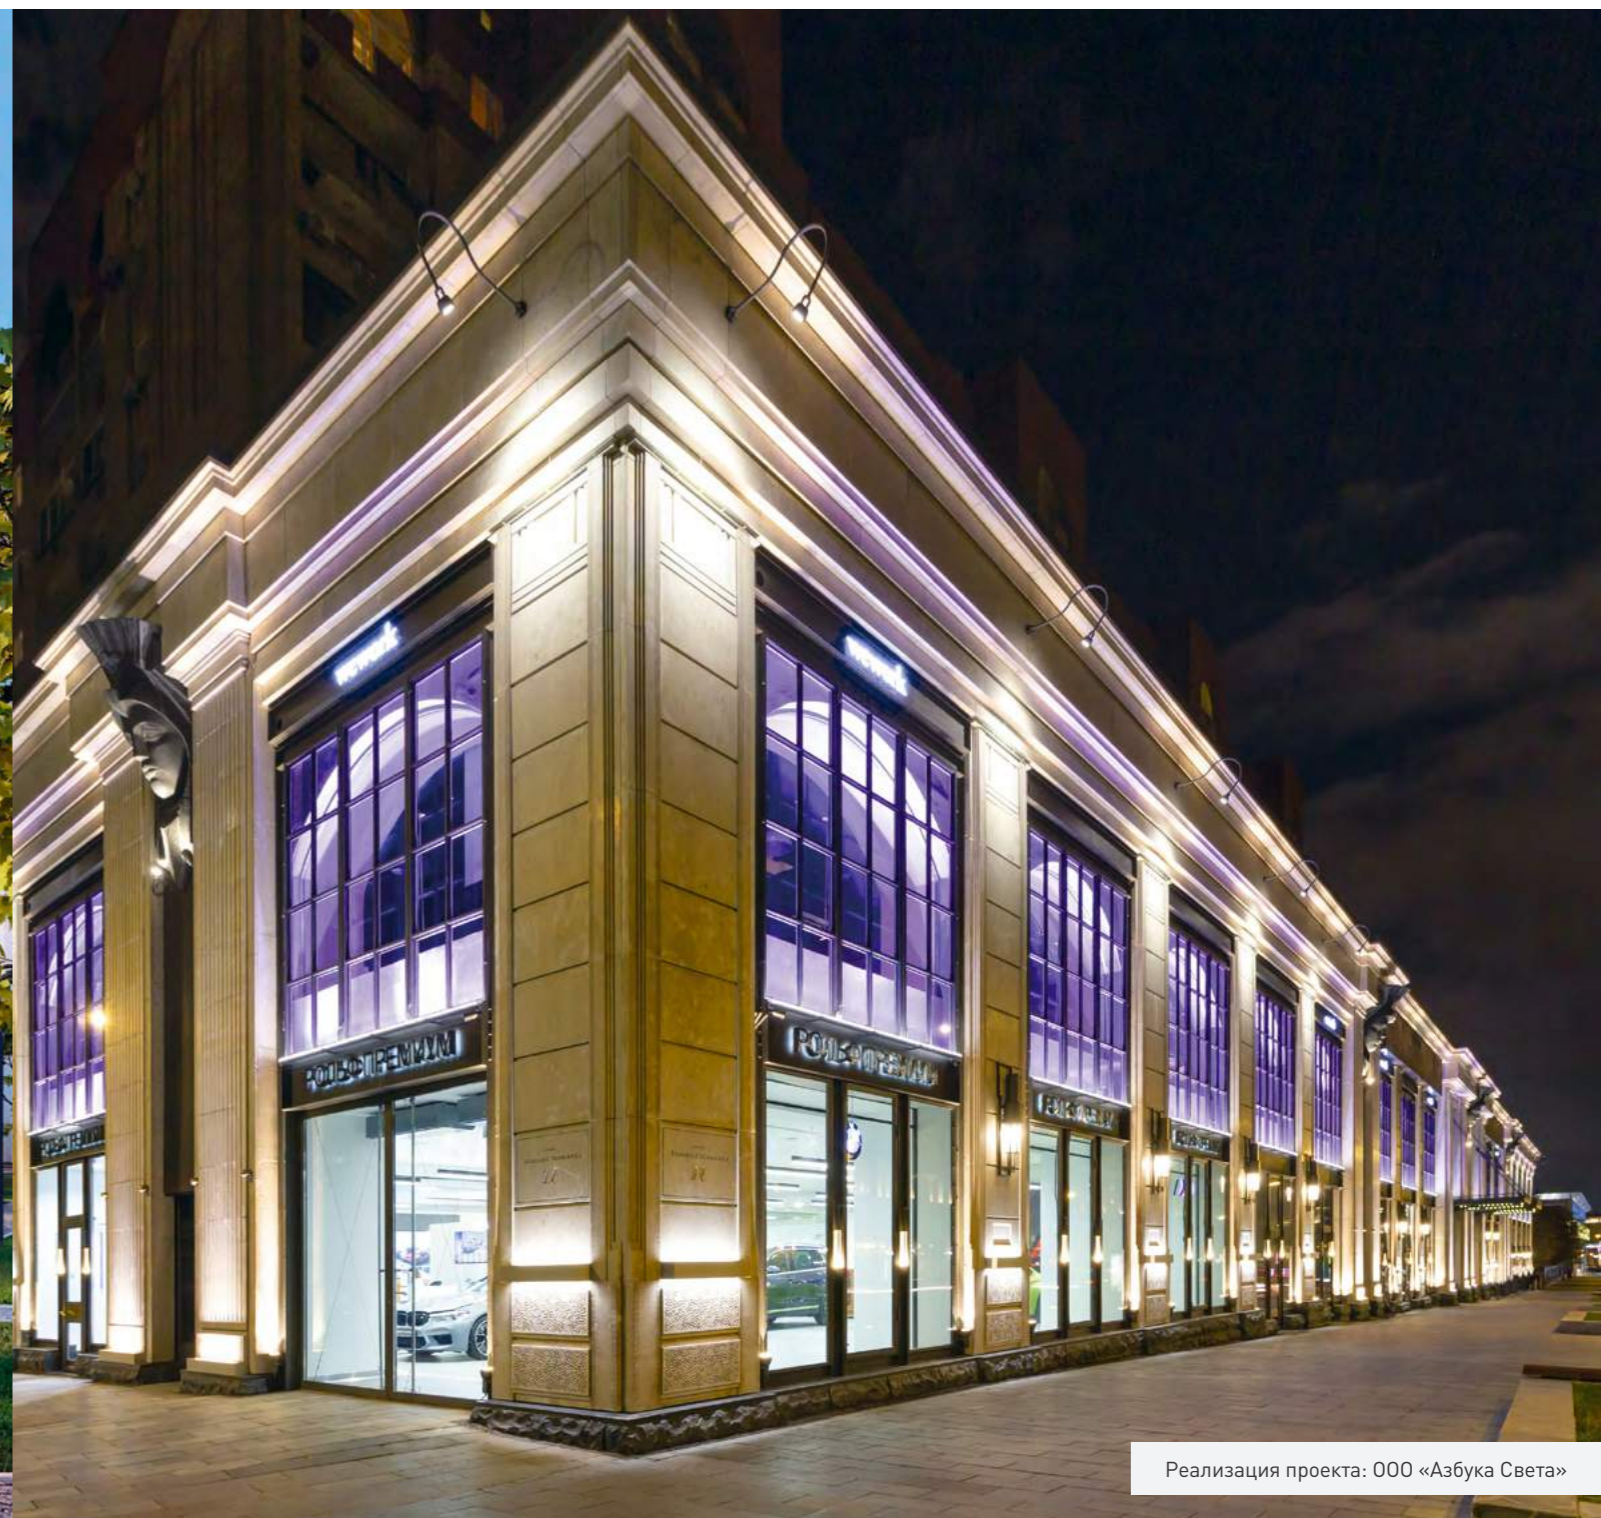

СВЕТИЛЬНИКИ И ГИБКИЙ НЕОН
ТЦ «БОЛЬШАЯ ЯКИМАНКА» (МОСКВА)

Реализация проекта: ООО «Азбука Света»

ОБОРУДОВАНИЕ

Светильники ALT-RAY-ZOOM
Гибкий неон ARL-NEON

Профиль ARL-U15
Шнур питания ARL-Power

IP65-67 3 года