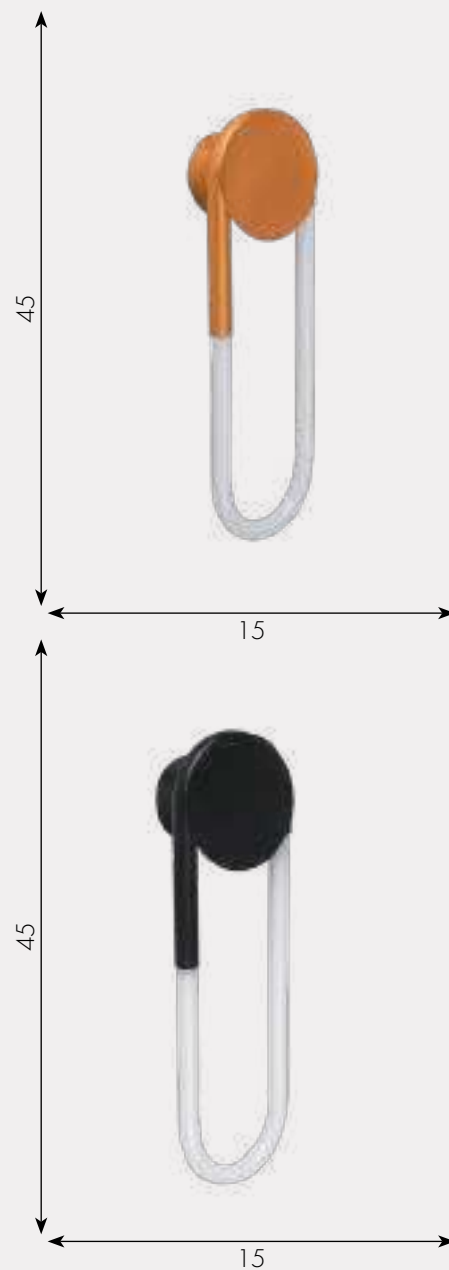

Настенный светильник Канто

08273,19(4000K) Черный
08273,33(4000K) Золото
Led 12W (4000K)
металл + акрил
h - 8, l - 15, w - 45
960