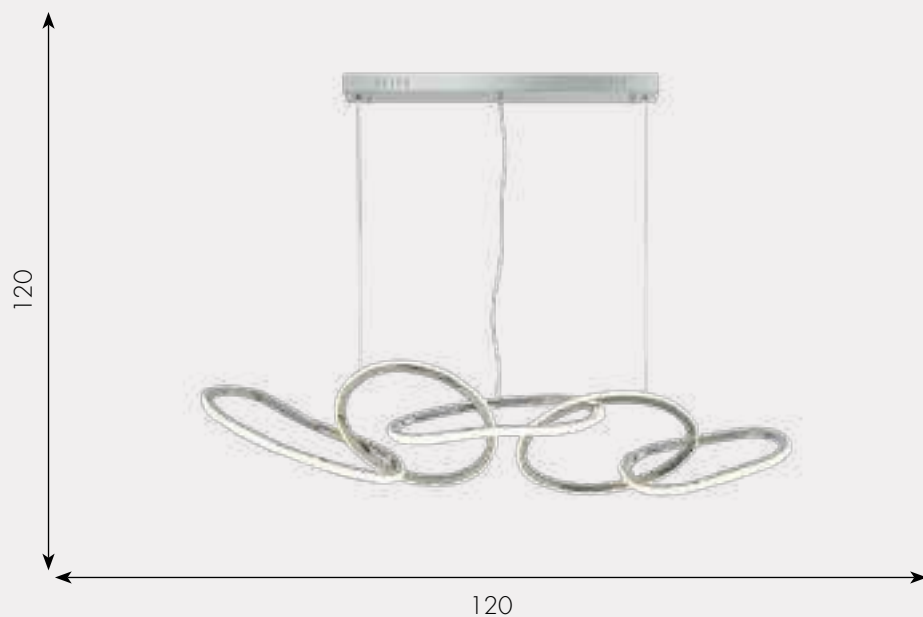

07609-5AL,33

- Led 45W (3000K)
- металл
- Золото
- h - 120, l - 120, w - 25
- 4050

Люстра Сена

07609-5AL,02

- Led 45W (4000K)
- металл
- Хром
- h - 120, l - 120, w - 25
- 4050

Люстра Сена