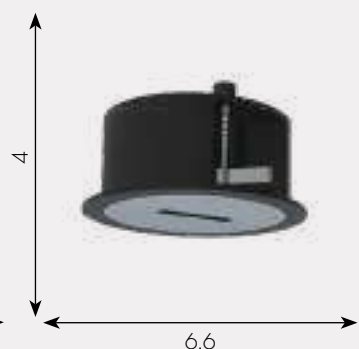

h - 3, l - 48, w - 3.6

2400

САТОРИ

Токопроводящая лента
196-1000,06
 M огнеупорное волокно
 Color Терракотовый
 I-1000

Токопроводящая лента
196-1000,19
 M огнеупорное волокно
 Color Черный
 I-1000

Потолочная чаша
190,19
 M пластик
 Color Черный
 I h - 2.4, d - 12