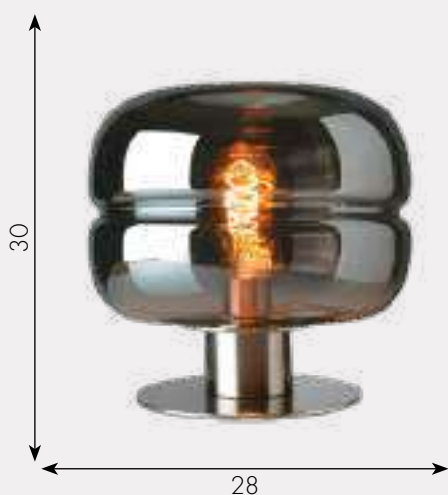

Настольная лампа Лаваль

07720-T,16

- E27 1*40w
- металл + стекло
- Серый
- h - 30, d - 28