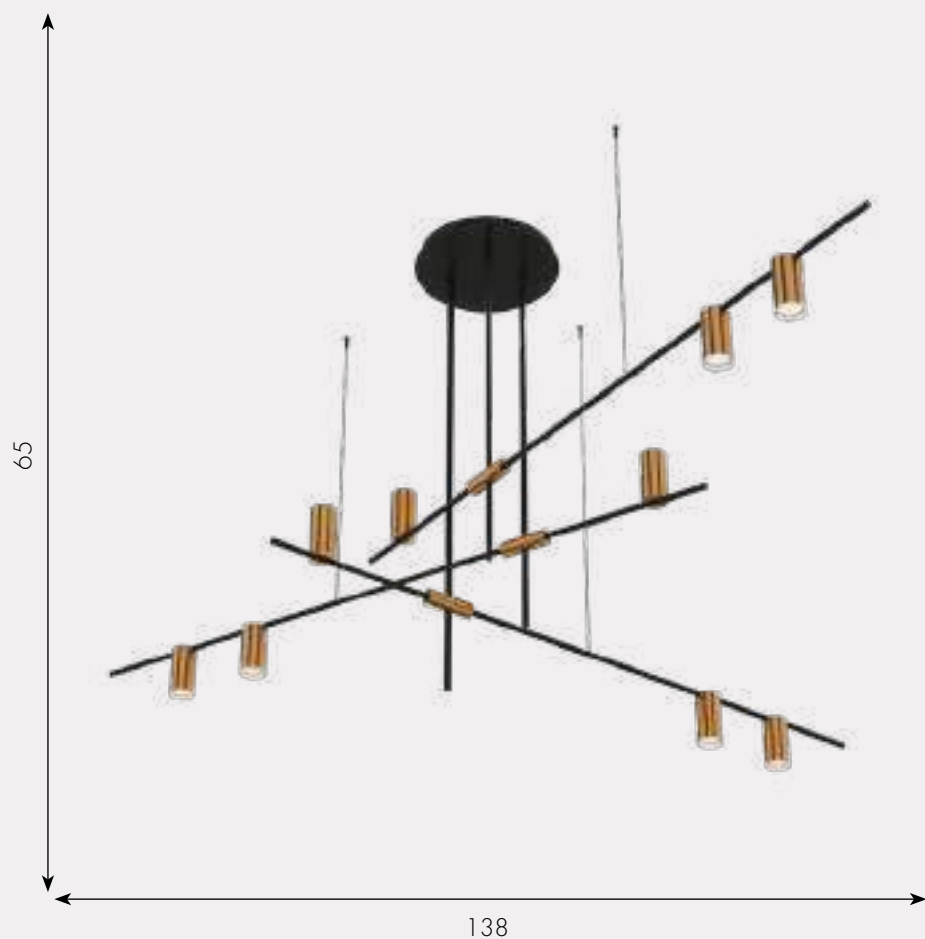

Люстра Рия

07621-9,20

Gu10 9*10W

металл

Черный + Бронза

h - 65, d - 138

9600