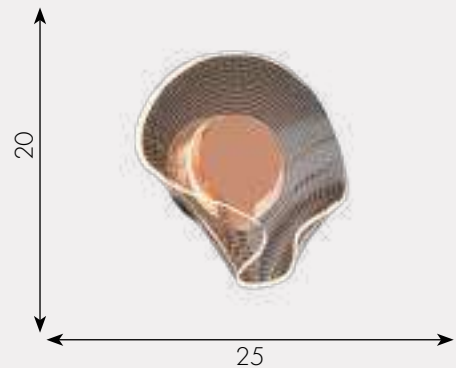

Бра Эмина

08052,33

- Led 8w (3000K)
- металл + акрил
- Французское золото
- h - 20, d - 25
- 720