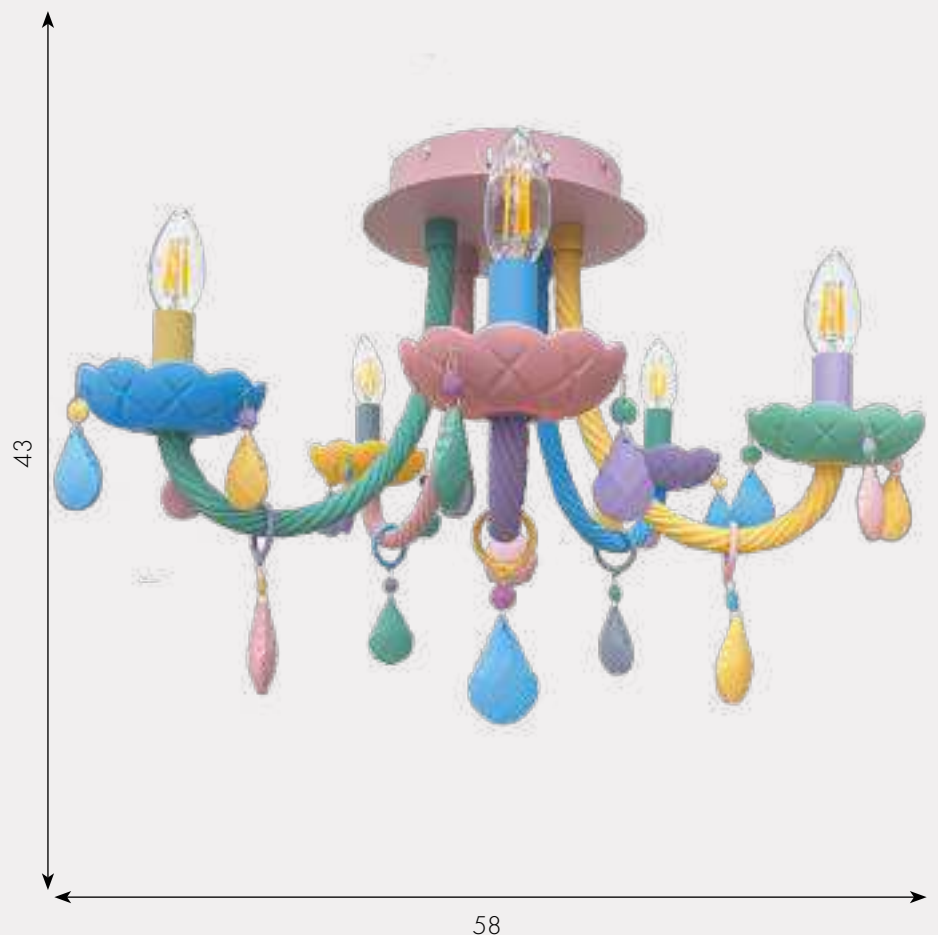

Мультикolor

h - 43, d - 58

3500

ПЛАНЕР АЭРОПЛАН

Светильник Планер

074500

 E14 4*40w

 M дерево + стекло