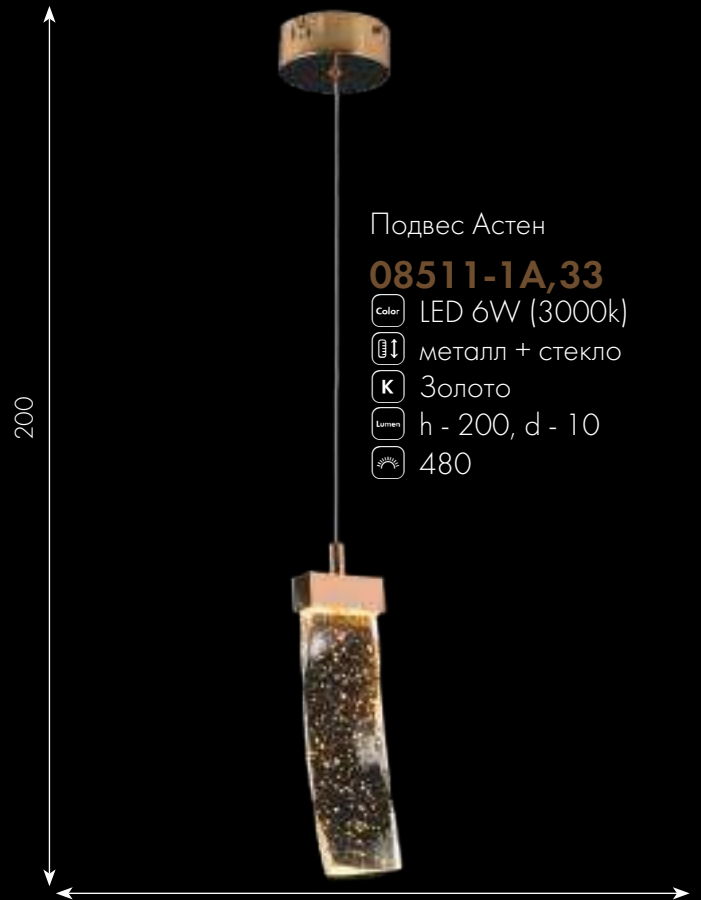

Power 240

АСТЕН

250

50

Подвес Астен

08511-15A,33

Color LED 90W (3000K)

Material металл + стекло

Color Золото

Lumen h - 250, d - 50

Beam 7200

200

Подвес Астен

08511-1A,33

Color LED 6W (3000k)

Material металл + стекло