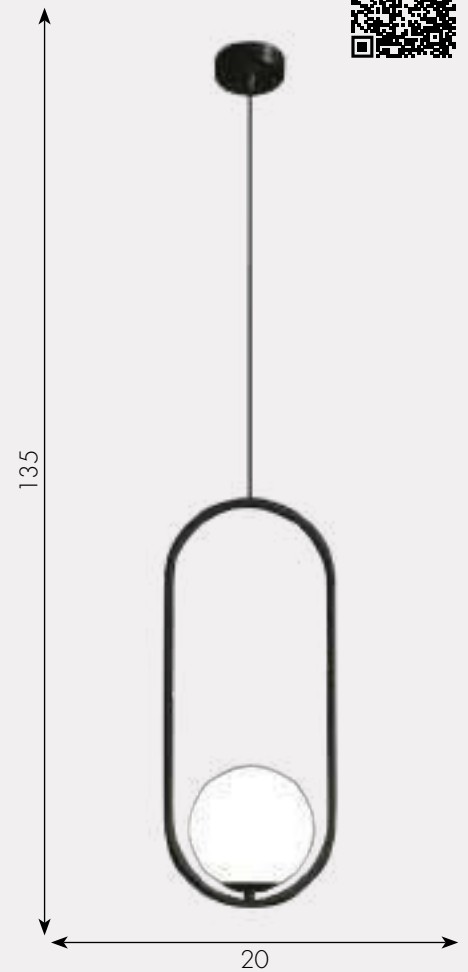

Подвес Кенти
07631-1A,19 черный
07631-1A,20 бронза
E14 1*40w
металл + стекло
h - 135, l - 20, w - 15
700