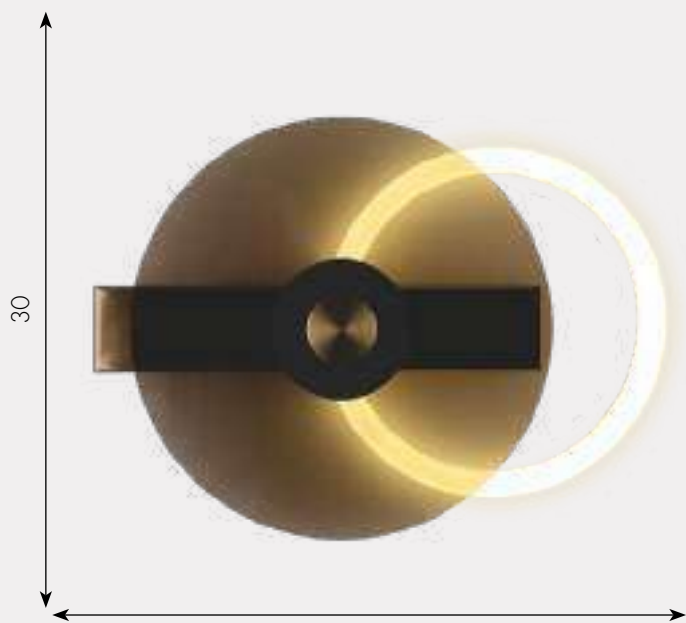

РОУЛИ

Бра Роули

08413,20(03)

- Led 12W (4000K)
- металл + акрил
- Бронза + Янтарный
- h 30, w 40*3,5
- 960