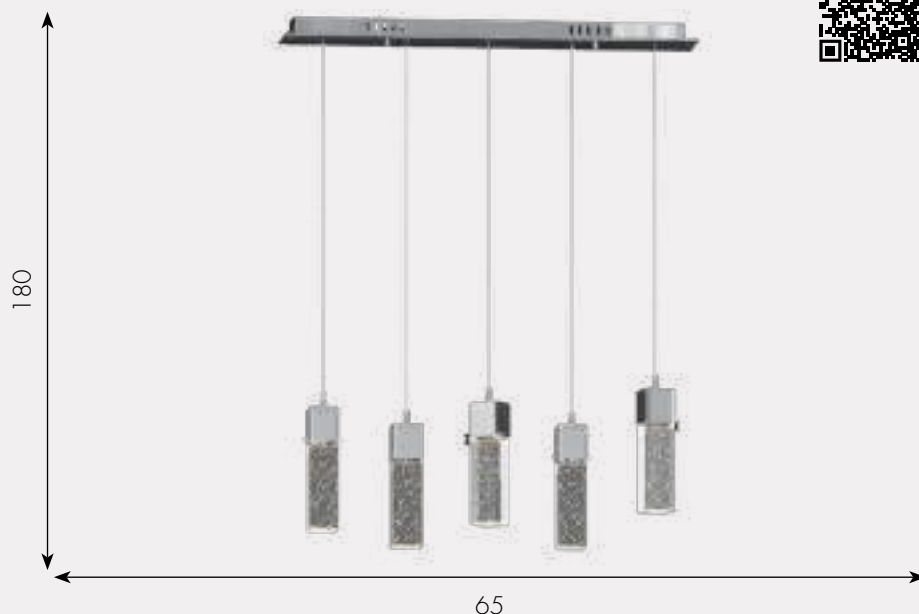

Люстра Аква

08510-5AS(4000K)

- led 25w
- металл + стекло
- Хром
- h - 180, l - 65, w - 10
- 2000

Люстра Аква