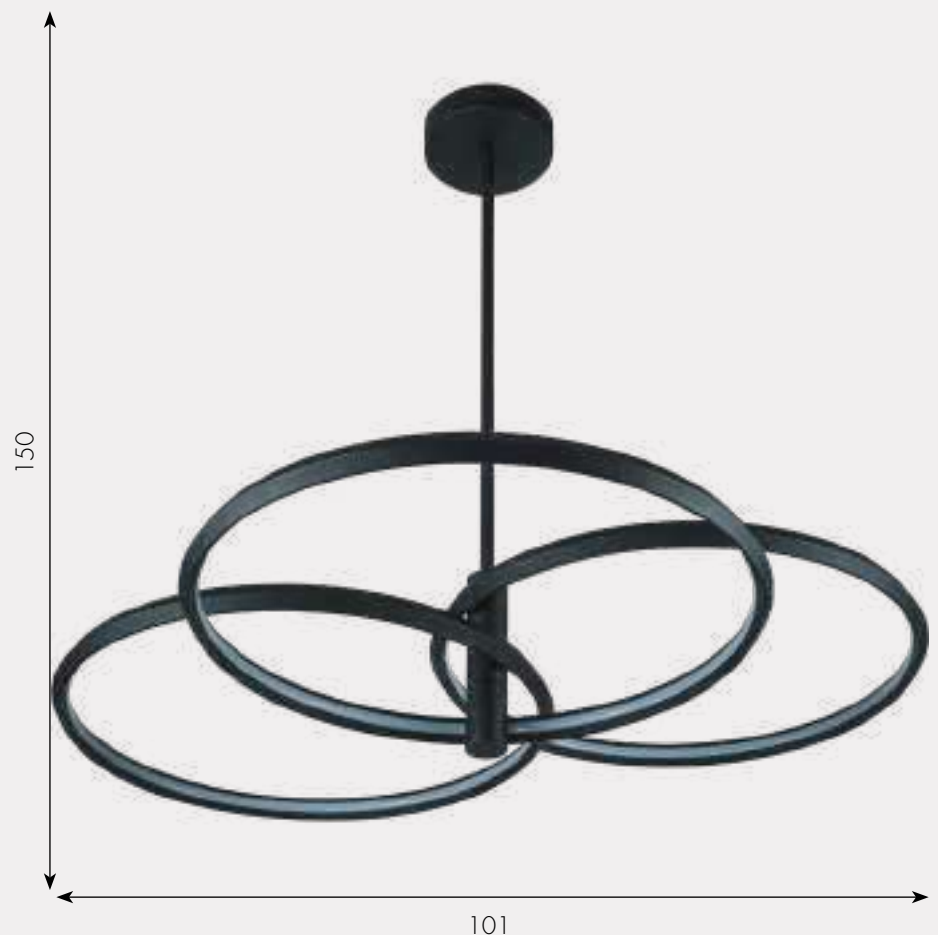

Люстра Тор-Трио

08203, 19P(4000K)

LED 48W (4000K)

металл + силикон

Черный

h - 150, d - 101

3840