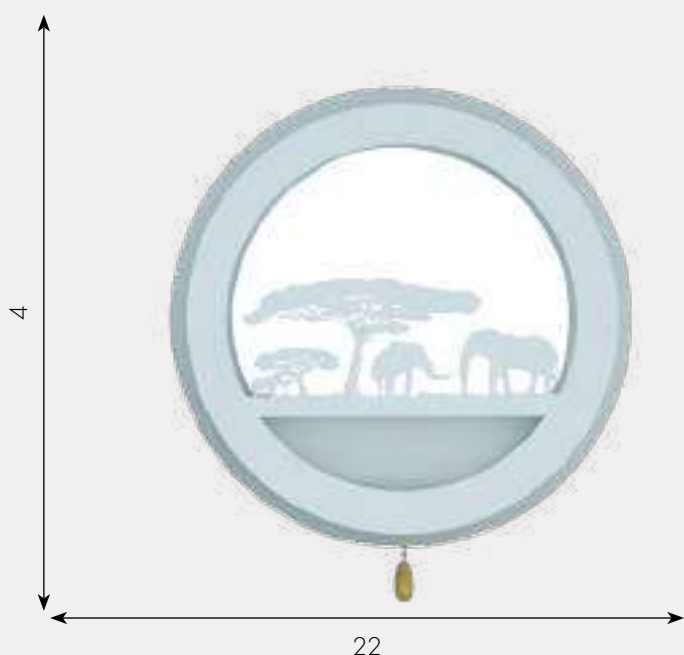

Бра Сафари

074110,24

☀️ Led 26W (3000+4000k + роз.подсветка)

Ⓜ металл + акрил

Color Белый

Ⓜ h - 4, d - 22

Lumen 1820