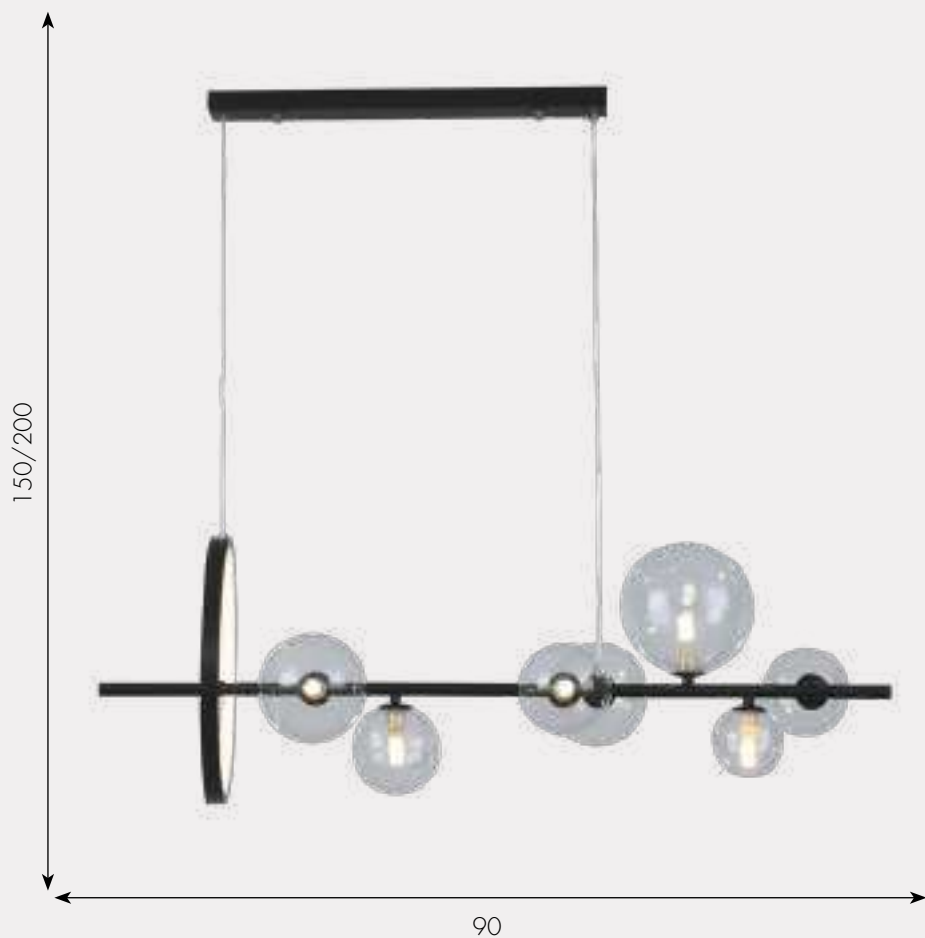

3360

Люстра Иона

07608-7A,19

G9 7*5W+Led 17W

металл + стекло

Черный

h - 150, l - 90, w - 28

3640

Люстра Иона

09408-10,19

G9 50W+Led 17W (4000K)

металл + стекло

Черный

h - 200, l - 120, w - 28

4690

Люстра Иона