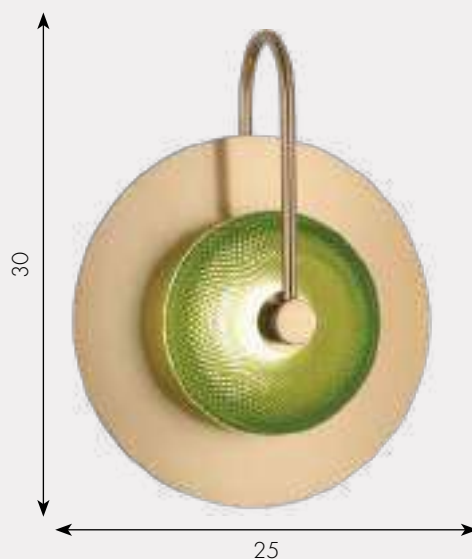

Бра Лире

08414,20

- LED 6W (3000-6000k)
- металл + стекло
- Бронза
- h - 30, d - 25
- 480

Бра Лире

08414,02

- Led 6W (4000K)
- металл + стекло
- Хром
- h - 30, d - 25
- 480