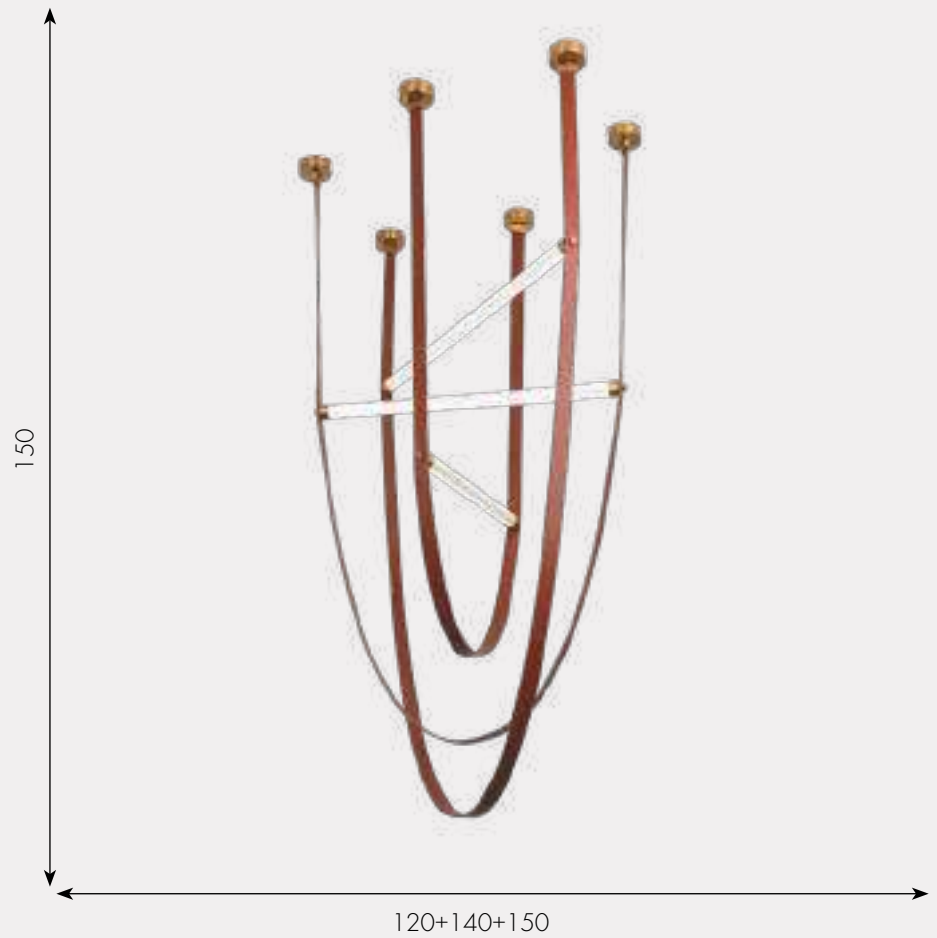

Подвес Ровекс

07686-120+140+150,04

LED 46W (4000K)

экокожа + акрил

Коричневый

h - 150, l - 120+140+150

3680