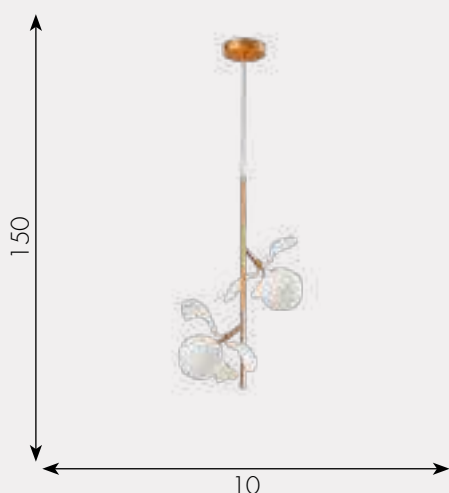

Подвес Аста

07867-2A,33

G9 2*10W

металл + стекло + акрил

Золото

h - 150, w - 10