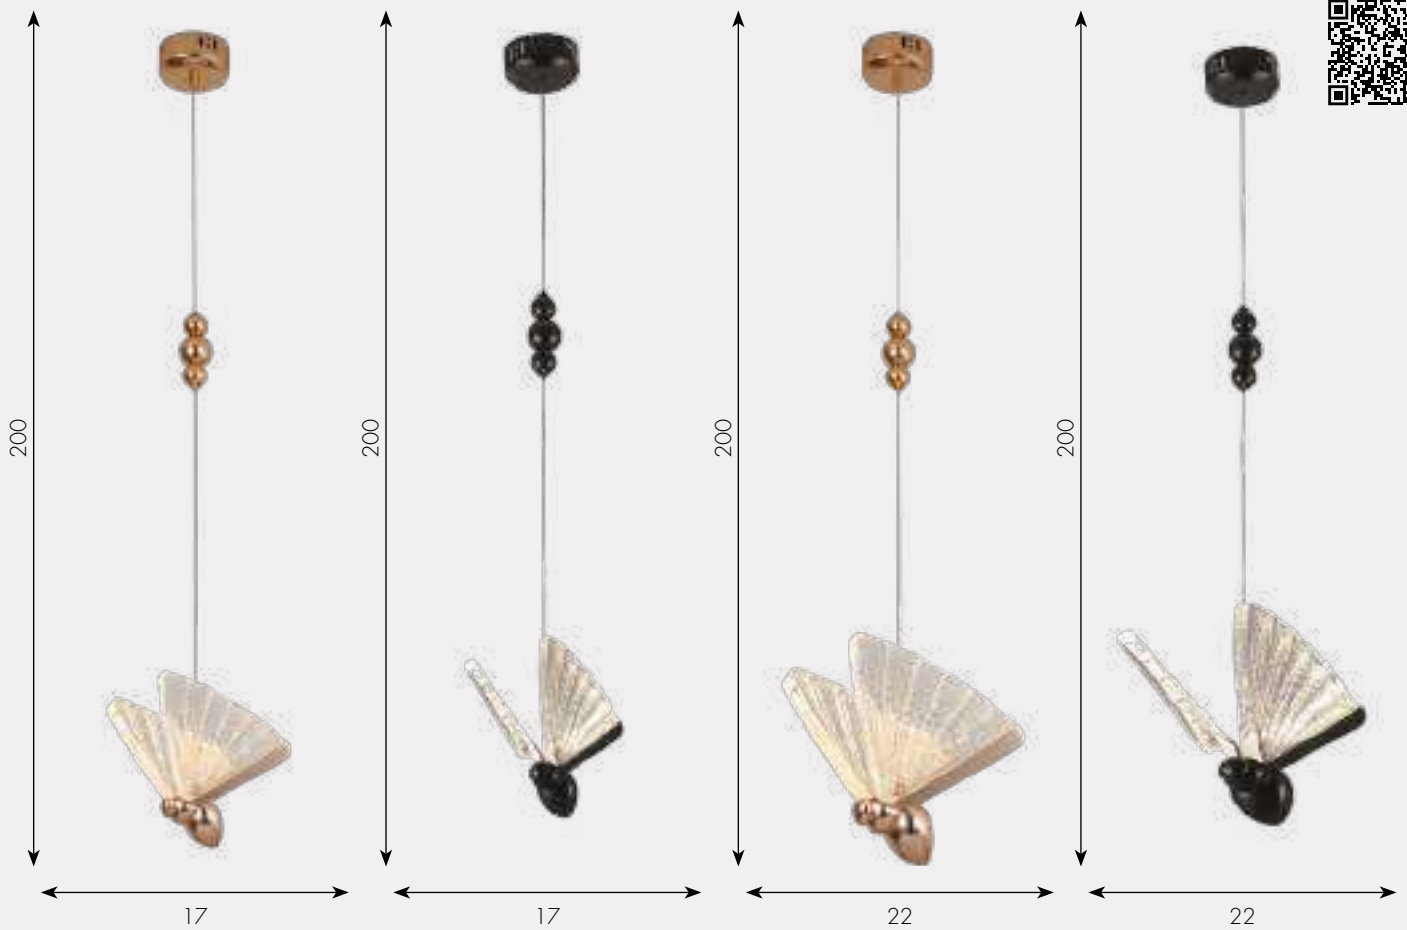

Люстра Баттерфляй

08444-8A, 33 Золото

08444-8A, 19 Черный жемчуг

LED 48W (3000K)

металл + акрил

h - 250, d - 40

3360

БАТТЕРФЛЯЙ