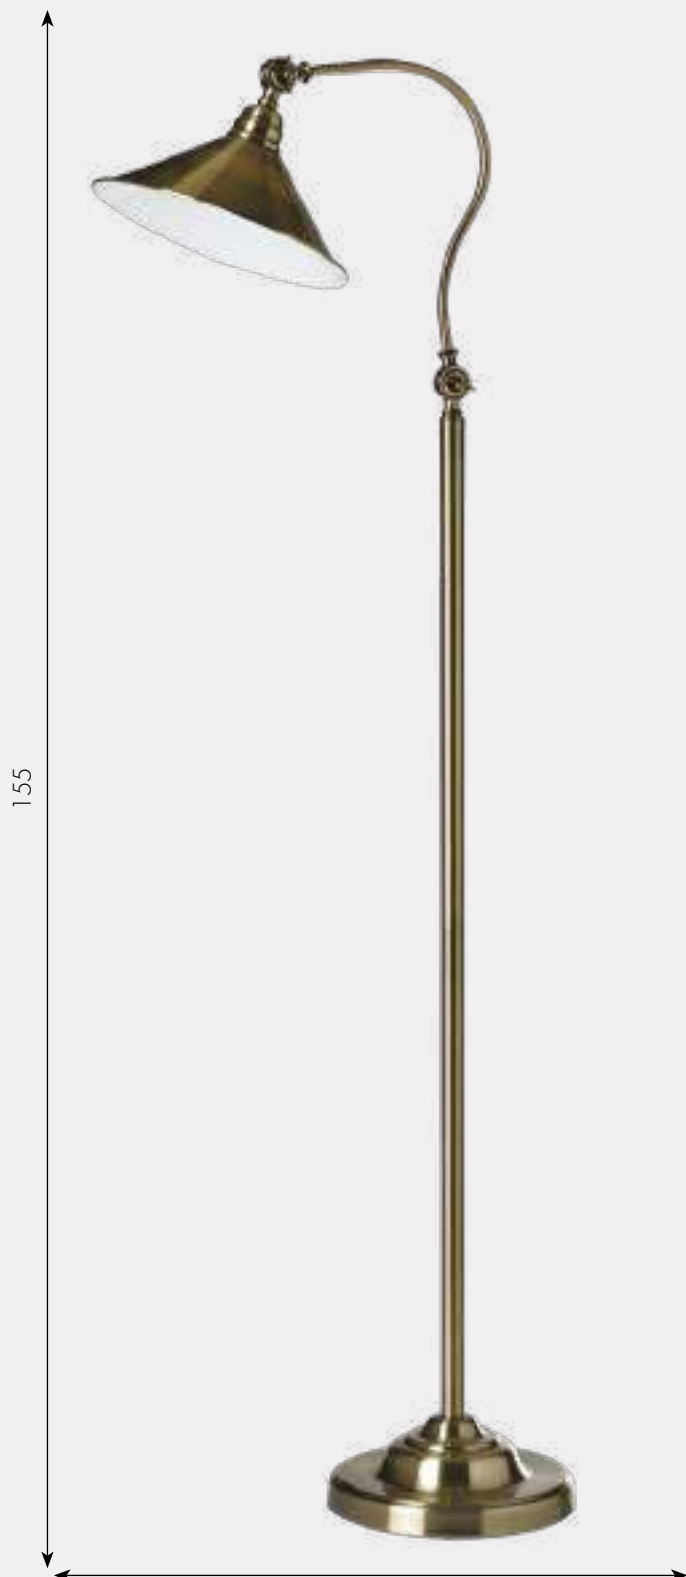

35

Настольная лампа Кадис

07082-1

E27 1*40w

металл

Бронза

h - 55, d - 35

700