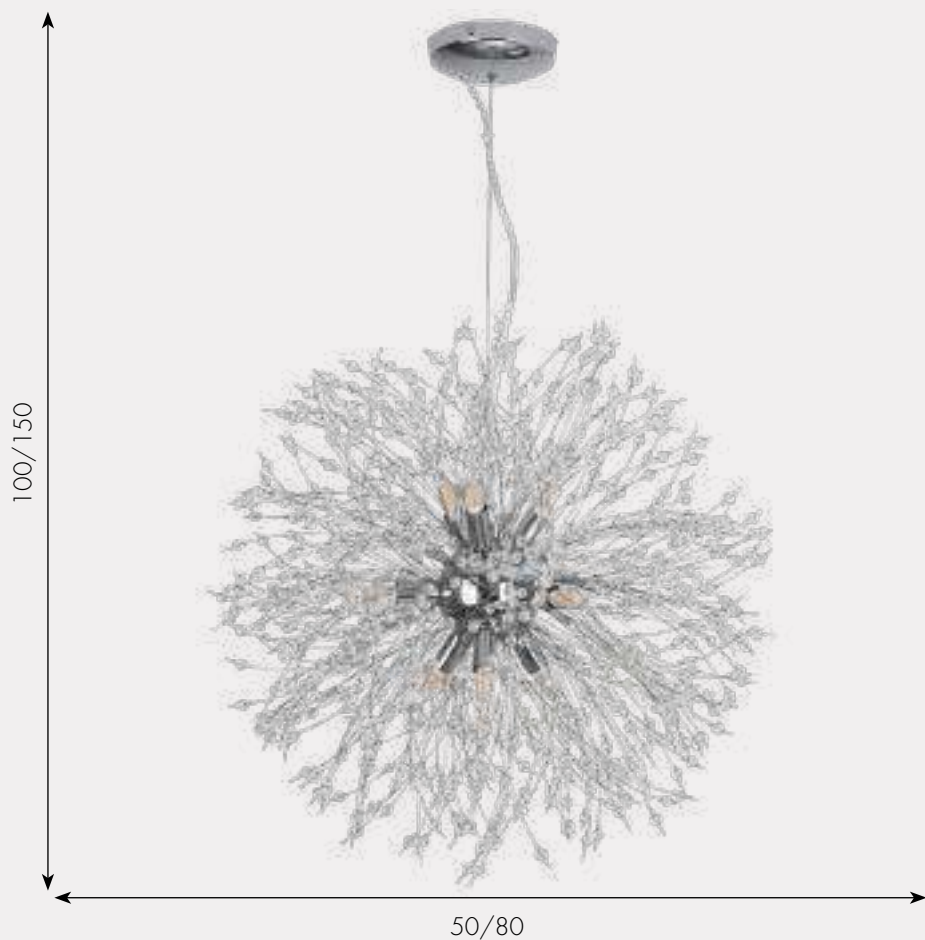

ДАЛИ

Люстра Дали

08455-9,33 Золото

08455-9,02 Хром

G9 9*5w

металл + хрусталь

h - 100, d - 50

3150

Люстра Дали

08455-16,33 Золото

08455-16,02 Хром

G9 16*5W

металл + хрусталь

h - 150, d - 80

7200