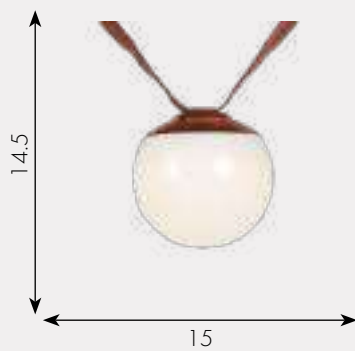

Подвес Сатори

6424-2,06

☀️ Led 12W (4000K)

Ⓜ металл + пластик

Color Терракотовый

Lumen 960