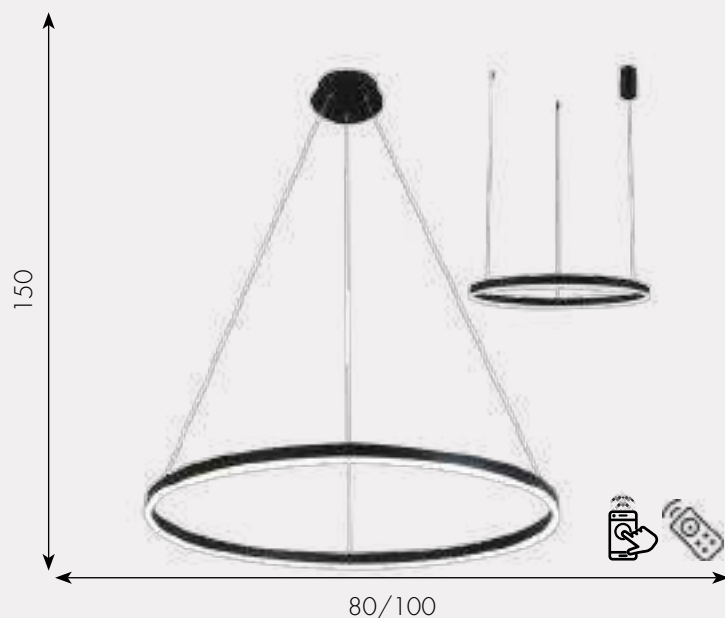

08214,01A (4000K) Белый

08214,19A (3000K,4000K) Черный

08214,36A (3000K) Латунь

Led 45W

металл + акрил

h - 150, d - 80

4050

Подвес Top