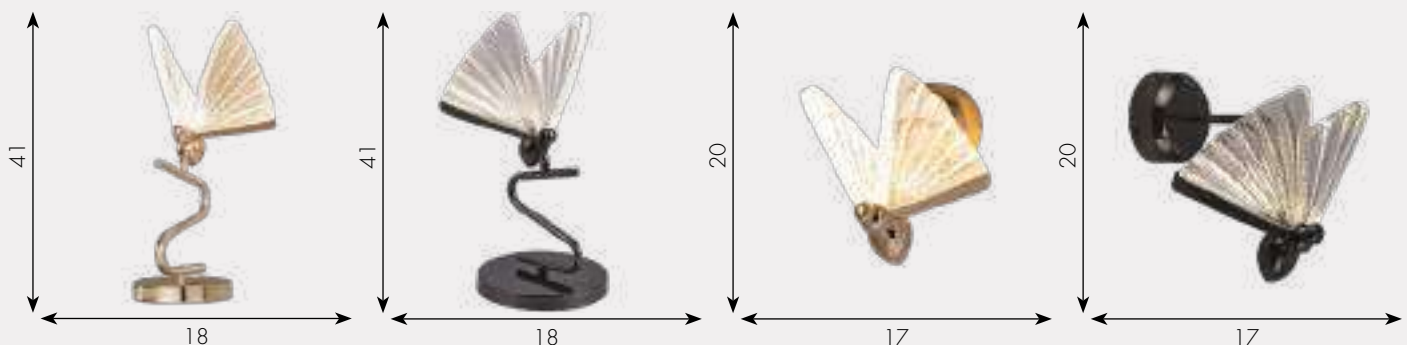

08444-1B,33 Золото

08444-1B,19 Черный жемчуг

Led 8W (3000K)

металл + акрил

h - 200, l - 22, w - 16

560

Настольная лампа Баттерфляй

08444-T,33 Золото