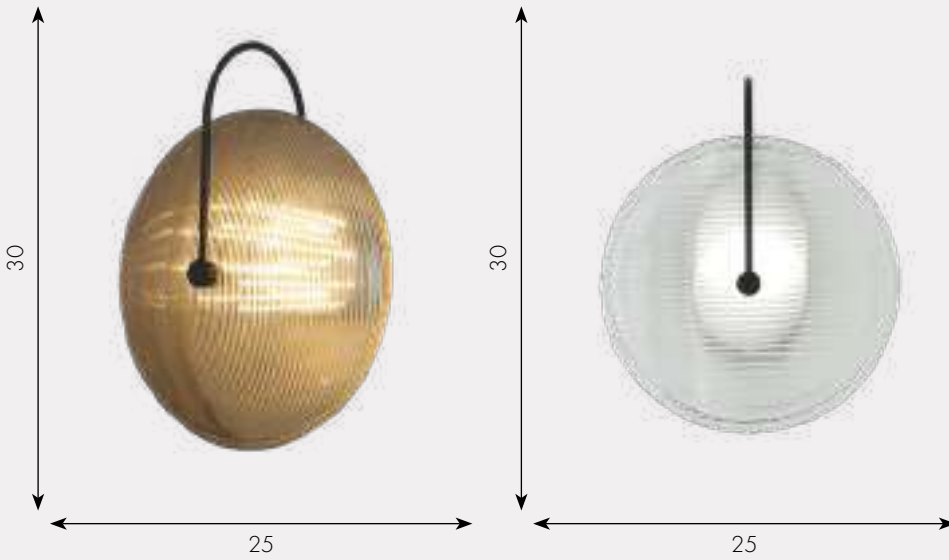

- Led 10w (4000k)
- металл
- Бронза
- h - 33, d - 25
- 700

МЕЛИССА

Бра Мелисса

08438-2,19

Led 6W (4000K)

металл

Черный

h - 30, d - 25