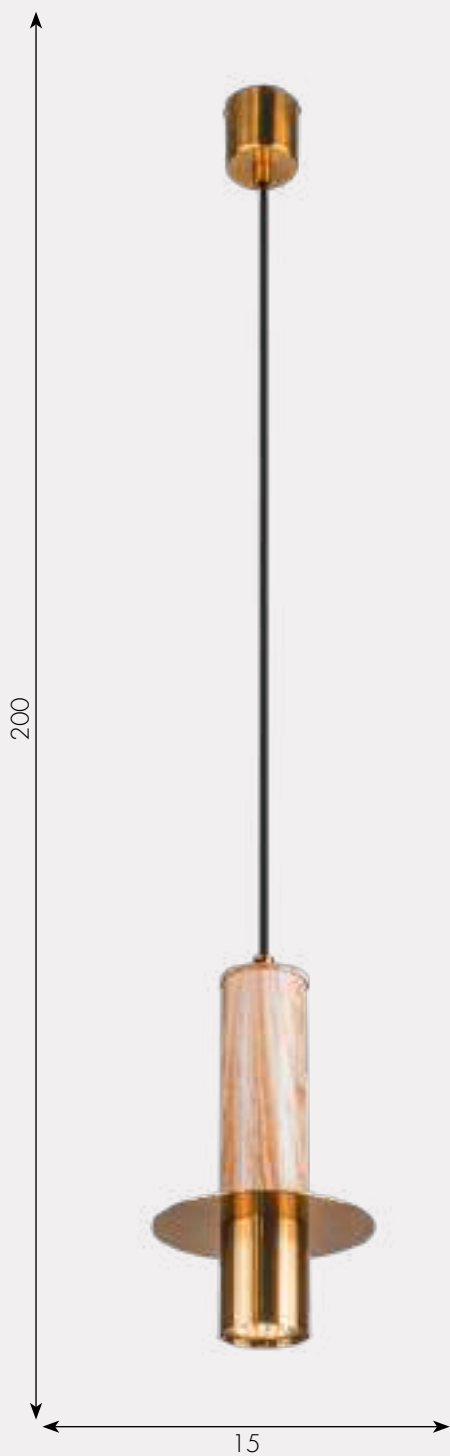

КАЯМ

Подвес Каям

08457-1A,04

GU10 5w

металл + акрил

Коричневый

h - 200, d - 15