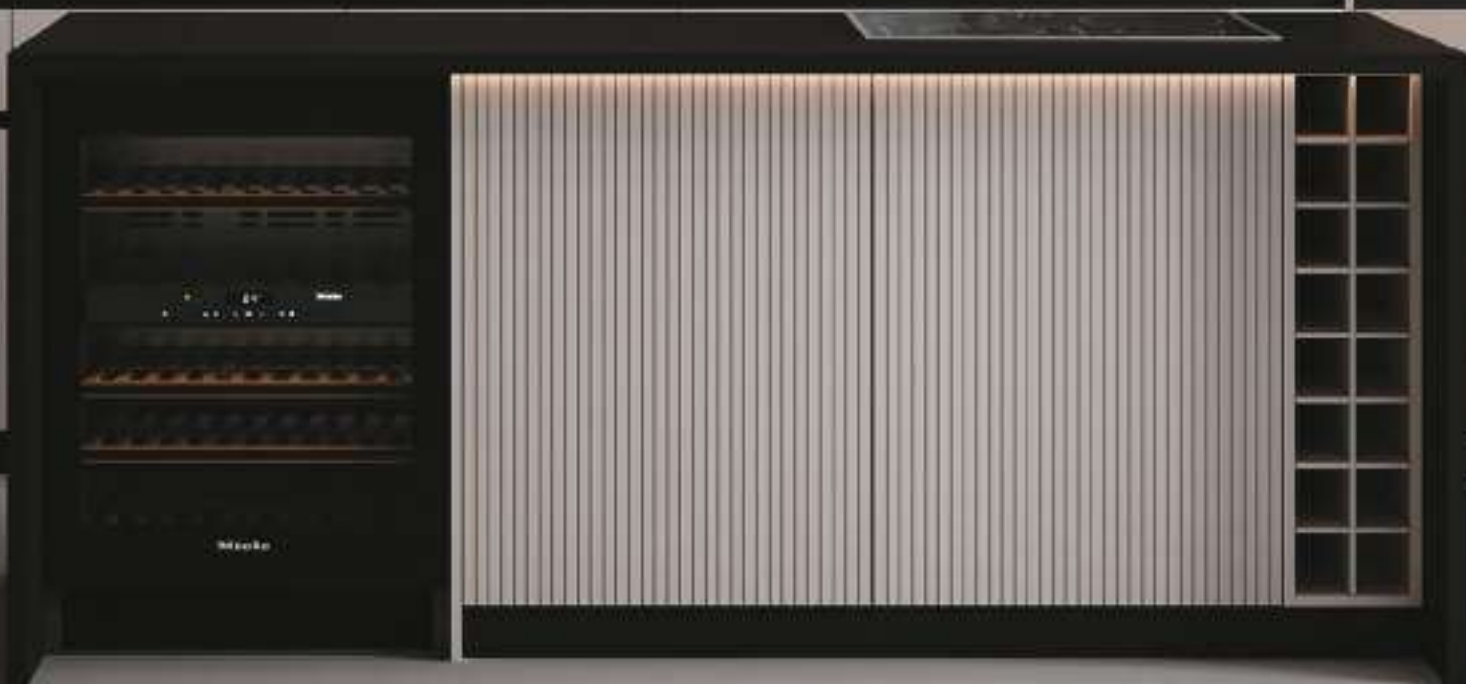

Led 8*12W (3000K-6000K)

металл

Черный + Бронза

h - 38, d - 101.6

7680

КАРИН

Люстра Карин

07624-5,19 черный

07624-5,20 бронза

 Led 3*6W+2*10W (4000K)

 металл + акрил

 h - 200, l - 120, w - 8,5

 2100

КАЙКО

Люстра Кайко

07615-12