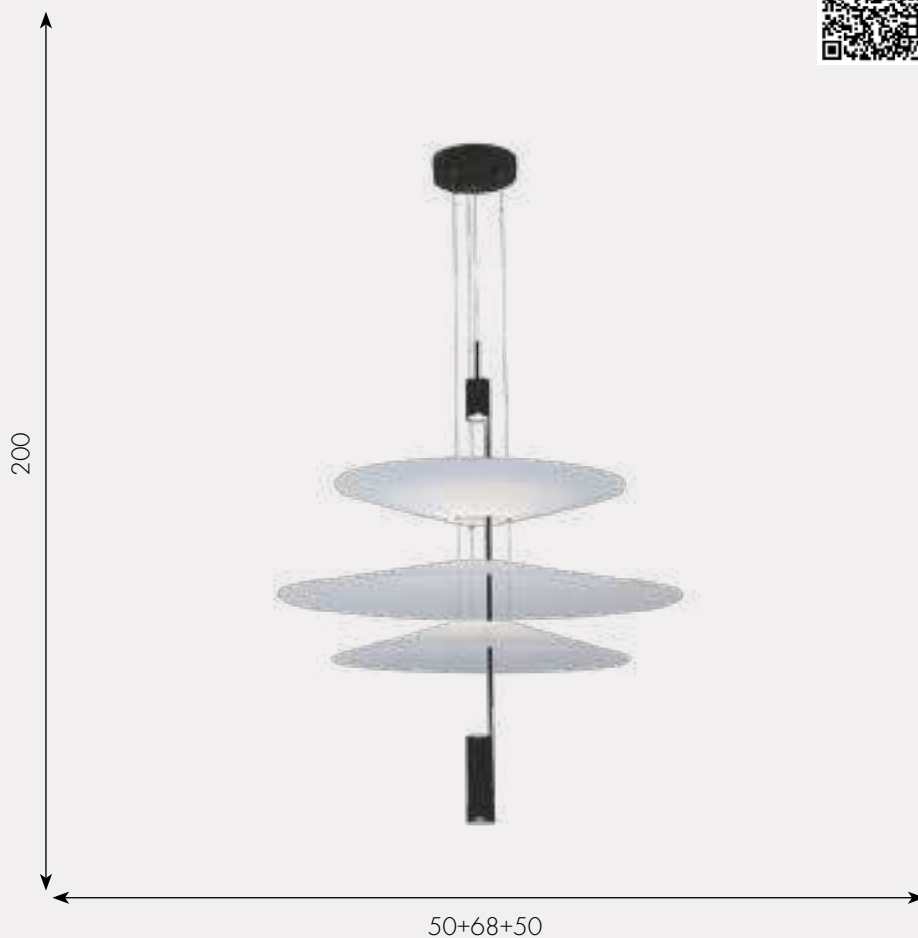

📏 720

Светильник Гида

08403-50+68+50,19(01)

Led 3*3w (4000K)

металл + акрил

Черный

h - 200, d - 50+68+50

720

Светильник Гида

08403-36+50+21,19(01)

Led 3*3w (4000K)

металл + акрил

Черный

h - 180, d - 36+50+21

720

МАТИАС