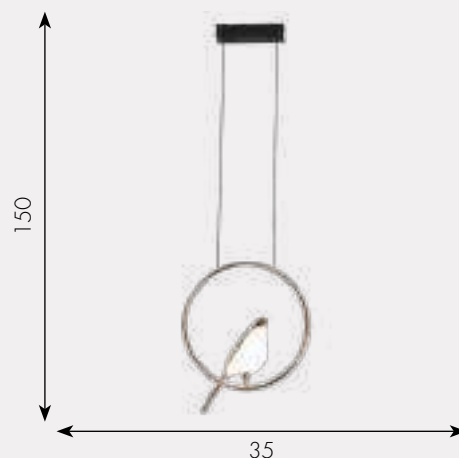

Подвес Арси

08446-1A,33

Led 10w (4000k)

металл

Черный + Золото

h - 150, w - 35

900