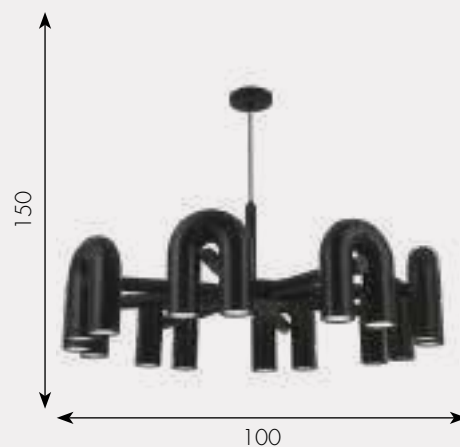

Люстра Канти

08465-8,16 Серый

08465-8,19 Черный

☀️ Led 96W (3000-6000K)

Ⓜ металл + акрил

📏 h - 150, d - 100

☀️ 7680