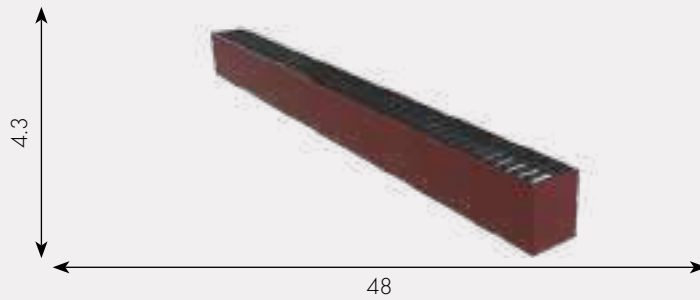

6421-2,19

 Led 30W (4000K)

 металл + пластик

 Черный

 h - 4.3, l - 96, w - 3.6

 2400

САТОРИ

Подвес Сатори