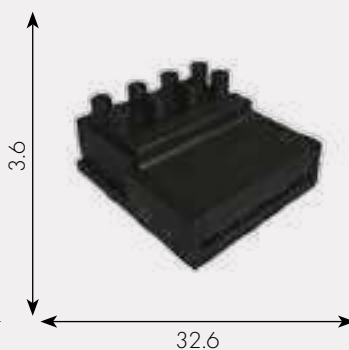

Модуль подключения
194,19
M пластик
Color Черный
I h - 3.6, l - 32.6, w - 17.5