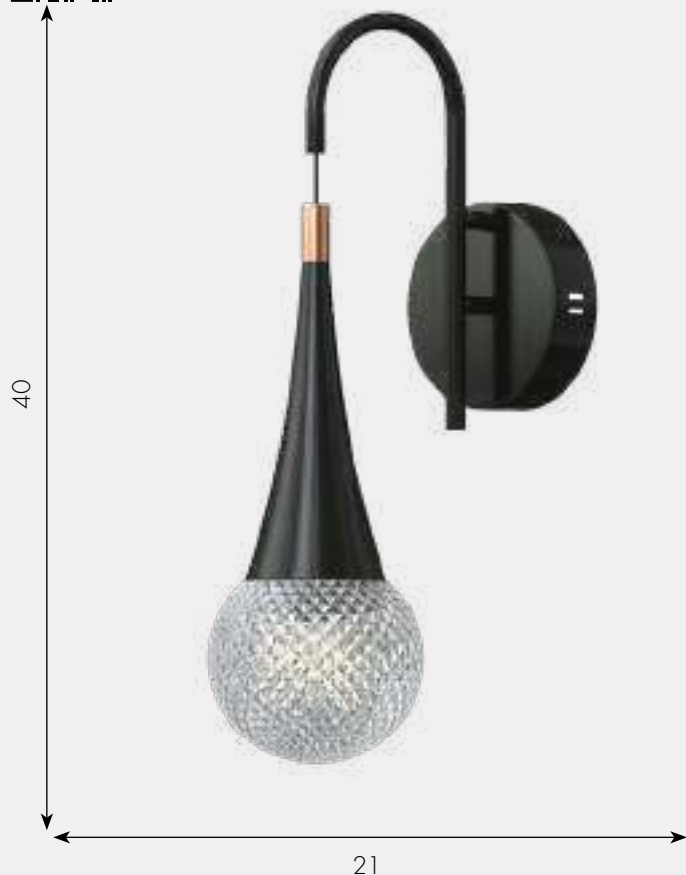

Бра Энри

08056,19

Led 5W (3000K)

металл + акрил

Черный

h - 40, l - 21, w - 12

400