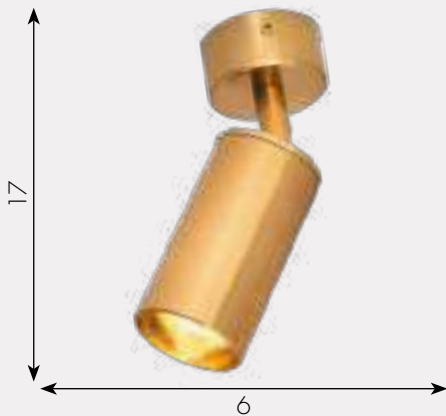

07615-5 Черный + Бронза

GU10 5*10W

металл

h - 70, l - 120, w - 15

4000

Светильник Кайко

07615-1,20

GU10 1*10W