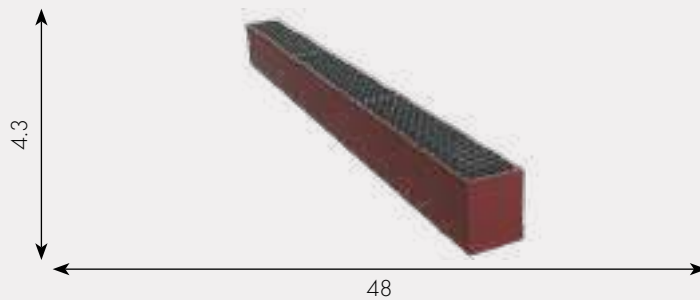

6420-1,06

Led 15W (4000K)

металл + пластик

Терракотовый

h - 4.3, l - 48, w - 3.6

1200

Подвес Сатори

6422-1,06