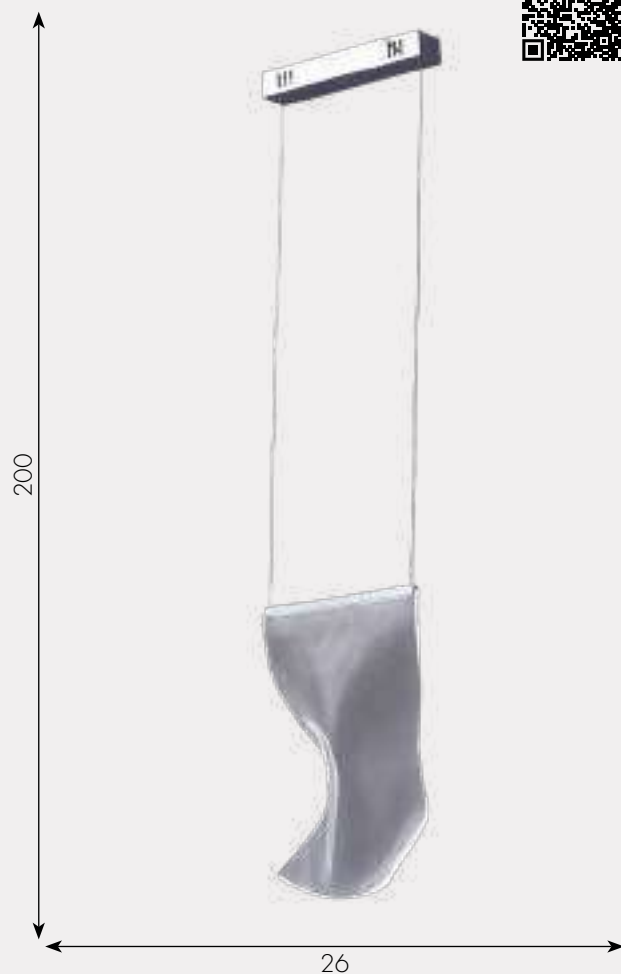

08035-11,02

- Led 11 * 10W
- металл + акрил
- Хром
- h - 150, d - 80
- 8800

Настольная лампа Лиора

08035-T,02

- Led 1 * 10w
- металл + акрил
- Хром
- h - 37, l - 28, w - 16
- 800

Подвес Лиора

08035-1A,02

- LED 10W
- металл + акрил
- Хром
- h - 200, l - 26, w - 5
- 800