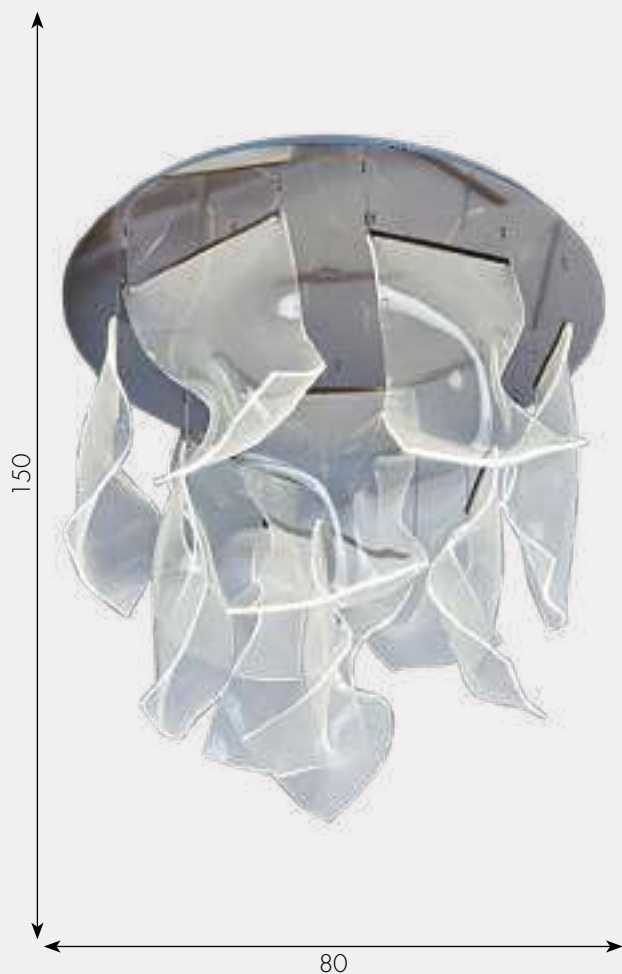

08035-6A,02

 Led 6*10W

 металл + акрил

 Хром

 h - 300, d - 55

 4800

ЛИОРА

Люстра Лиора