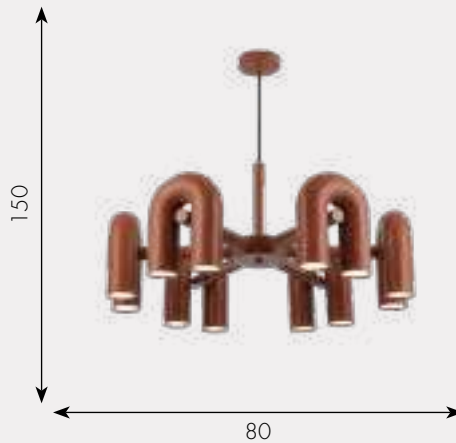

Люстра Канти

08465-6,06 Терракотовый

08465-6,07 Лазурный
 Led 72W (3000-6000K)

металл + акрил

Лазурный

h - 150, d - 80

5760

Люстра Канти