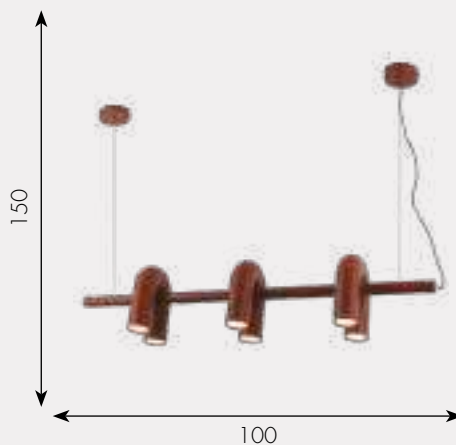

Светильник Канти

08465-3A,06 Терракотовый

08465-3A,07 Лазурный
Led 36w (3000-6000K)

металл + акрил

h - 150, l - 100, w - 20

2880