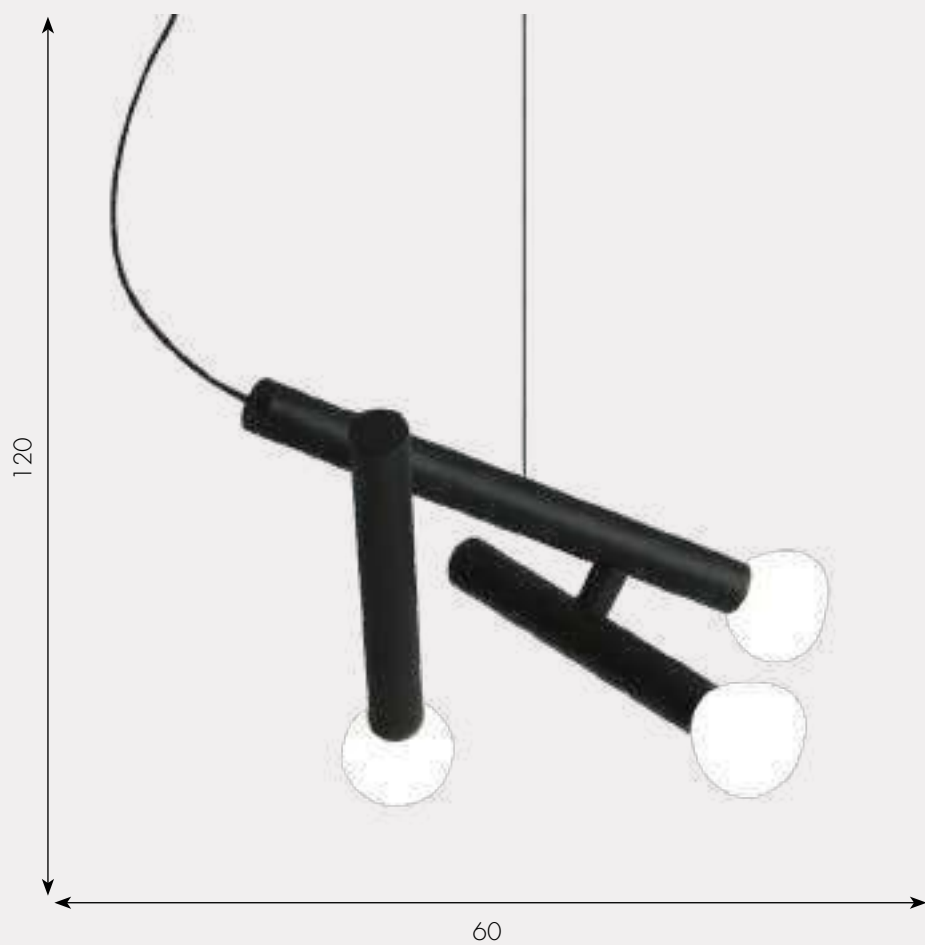

РИВОЛИ

Подвес Риволи

07722-60,19

G9 3*5W

М металл + стекло

Color Черный

h - 120, d - 60