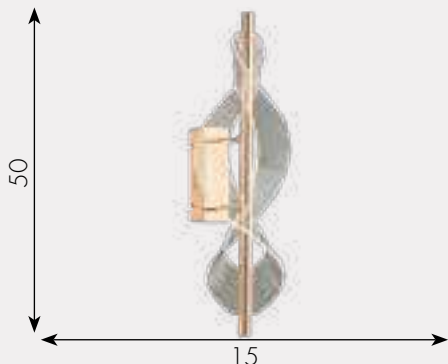

Бра Джил
08047,37 Фран. золото
08047,02 Хром
LED 16W (3000K)
металл + акрил
h - 50, l - 16, w - 15
1280