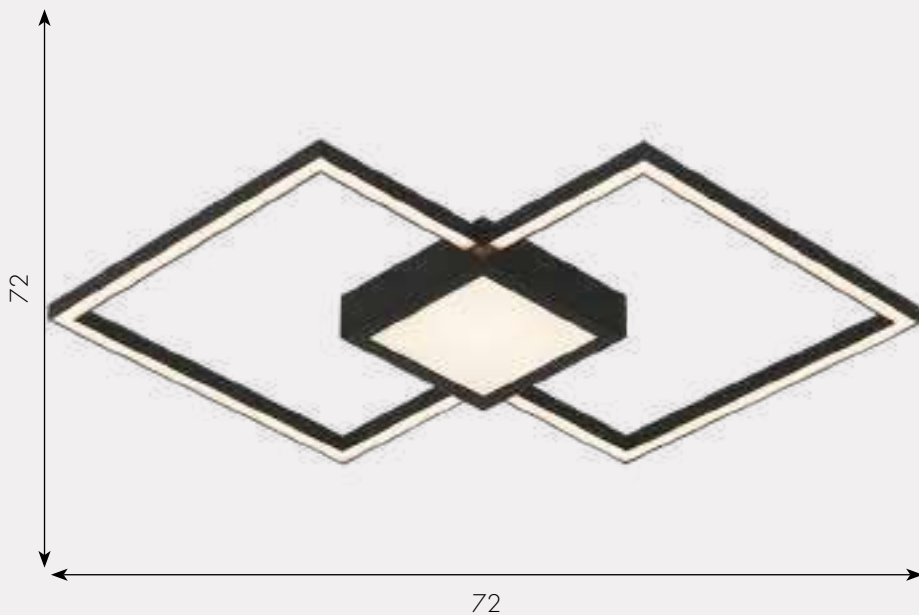

Светильник ЛИНД

07612-2,19

- led 50W (4000K)
- металл + акрил
- Черный
- h - 5, l - 72, w - 72
- 4500