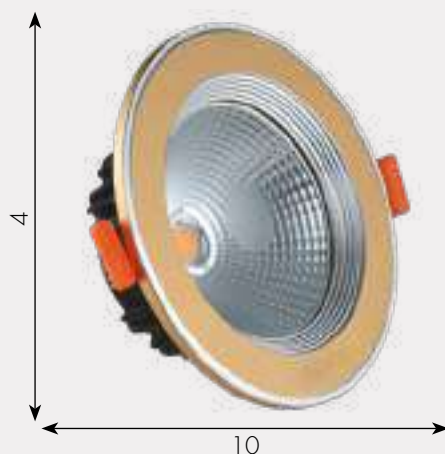

ТОЧЕЧНЫЕ СВЕТИЛЬНИКИ

Светильник
2135,16 серебро
2135,33 золото

- Led 7W (4000K)
- металл
- h 4, d 10
- 630