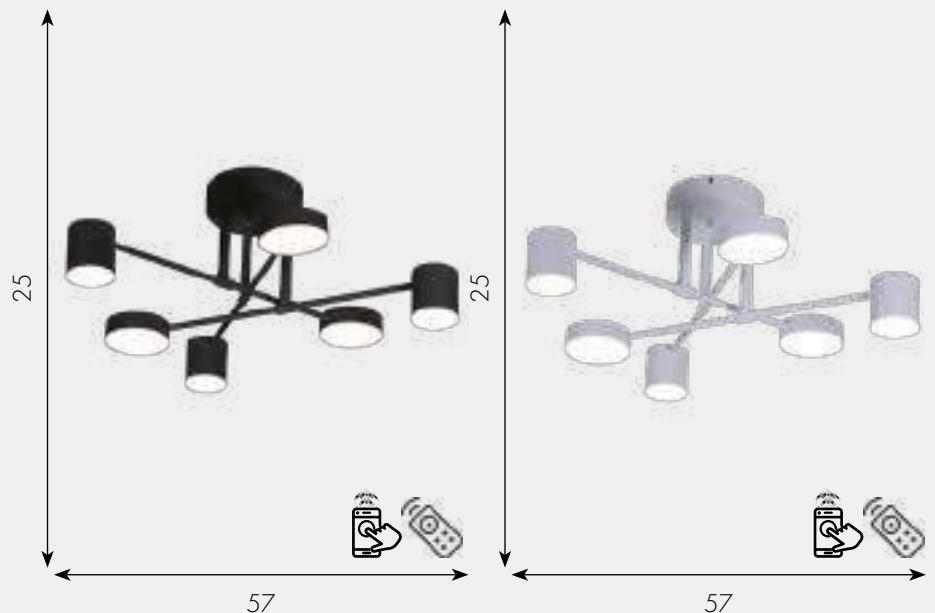

07649-6D,19(3000K)

07649-6D,19(4000K)

☀️ Led 3*12W+3*16W

Ⓜ металл + акрил

🎨 Черный

📏 h - 25, d - 57

💡 3780

Люстра Мекли