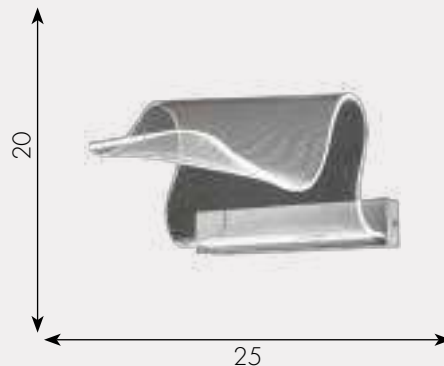

08035-11,02

- Led 11 * 10W
- металл + акрил
- Хром
- h - 150, d - 80
- 8800

Настольная лампа Лиора

08035-T,02

- Led 1 * 10w
- металл + акрил
- Хром
- h - 37, l - 28, w - 16
- 800

Подвес Лиора

08035-1A,02

- LED 10W
- металл + акрил
- Хром
- h - 200, l - 26, w - 5
- 800