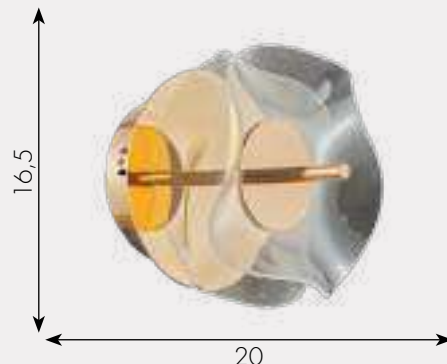

Бра Кадди
08046,37 Фран. золото
08046,02 Хром
LED 6W (3000k)
металл + акрил
h - 16.5, d - 20
480