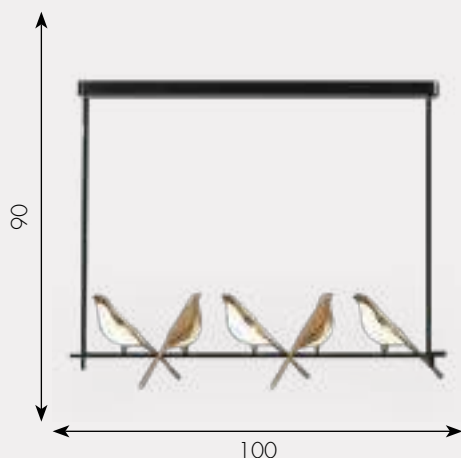

Люстра Арси

08446-5,33

Led 50W (4000K)

металл

Черный + Золото

h - 90, l - 100

4500