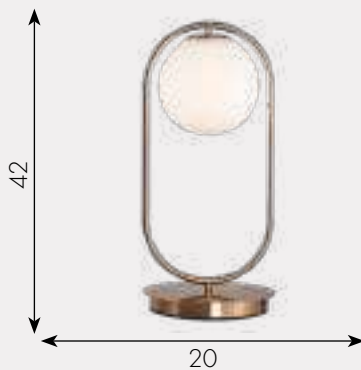

Настольная лампа Кенти
07631-8,20 Бронза
07631-8,19 Бронза
E14 1*40w
металл + стекло
h - 42, d - 20
700