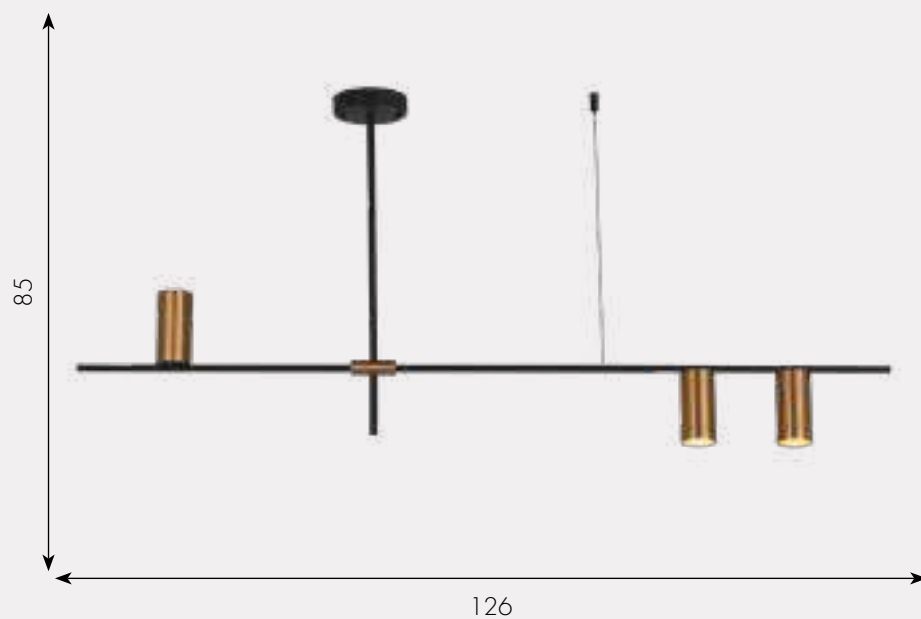

07621-3,20

☀ GU10 30W

Ⓜ металл

Color Черный + Бронза

Ⓜ h - 85, d - 126

☑ 9600

Люстра Рия

07621-4,20