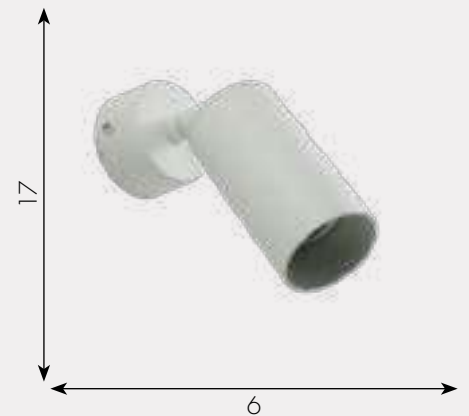

Светильник Кайко

07615-1,01

GU10 1*10W

металл

Белый

h - 17, d - 6

800