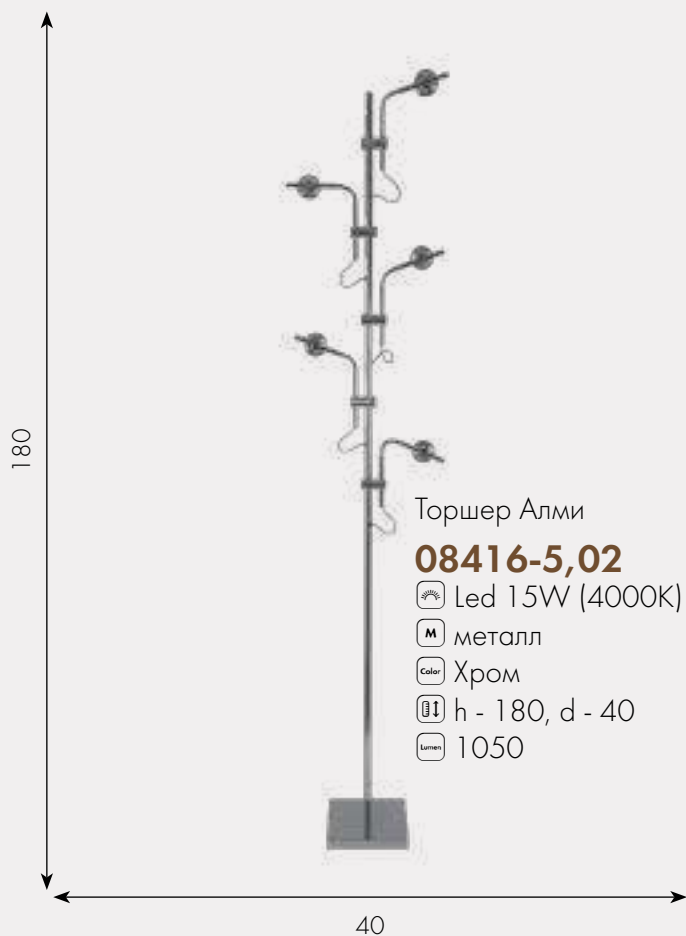

АЛИКАНТЕ

Торшер Аликанте

07098,01

 E27 1*40w

 металл + дерево + ткань

 Белый

 h - 155, d - 45

 700