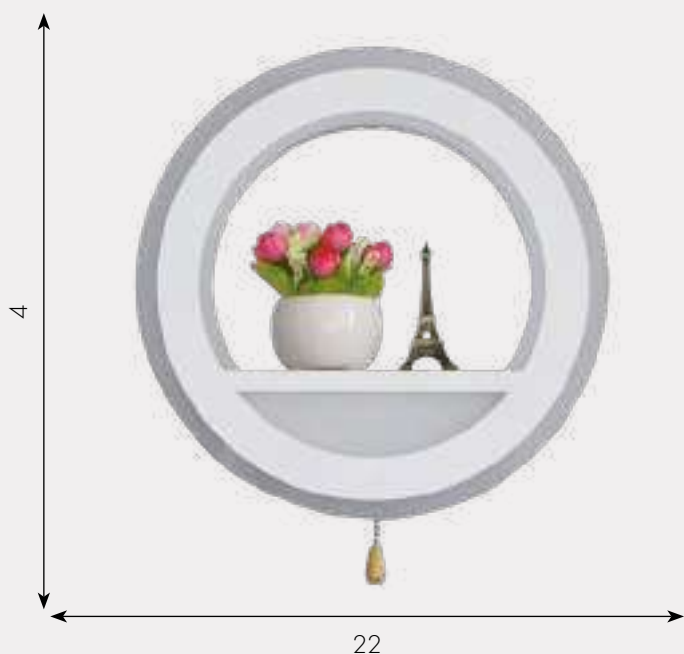

Бра Амадина

074110,21

☀️ Led 26w 3000+4000k+фиол. подсветка

Ⓜ металл + акрил

Color Белый

Ⓜ h - 4, d - 22

Lumen 1820