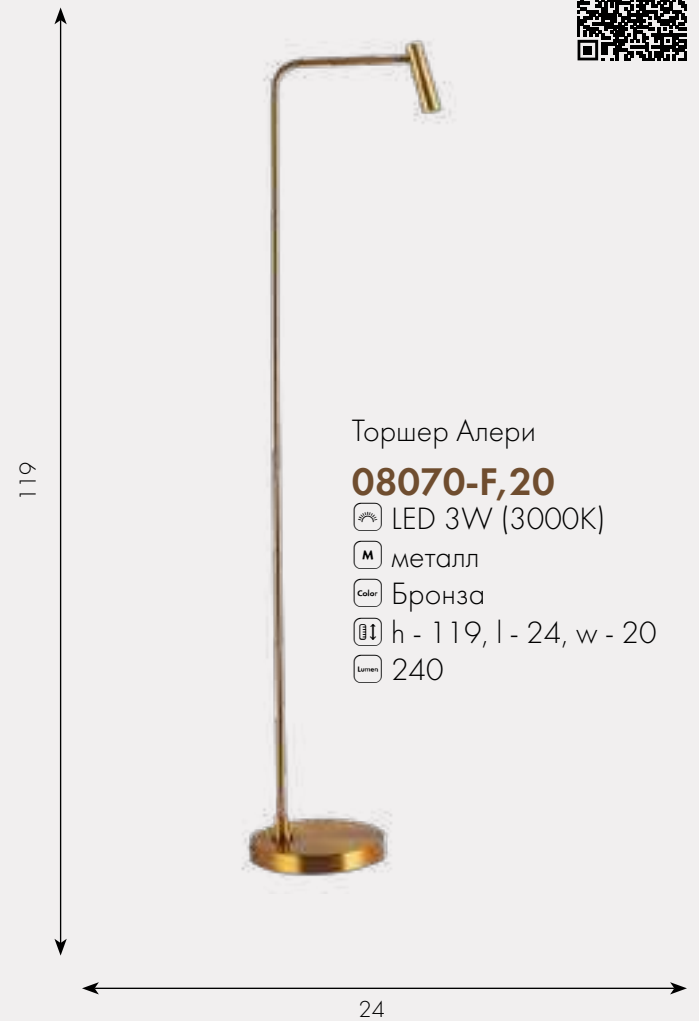

Торшер Алери

08070-F,20

LED 3W (3000K)

металл

Бронза

h - 119, l - 24, w - 20

240