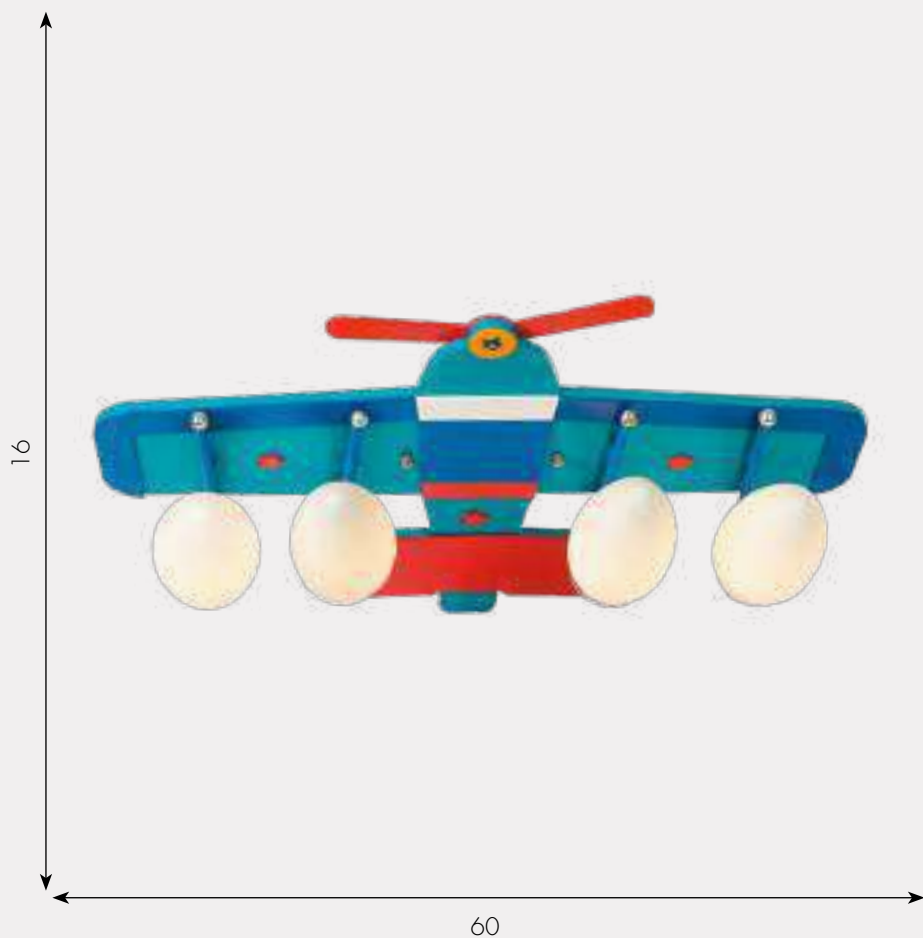

ПЛАНЕР АЭРОПЛАН

Светильник Планер

074500

E14 4*40w

M дерево + стекло

Color Голубой

h 16, L 60, w 43

Lumen 1120