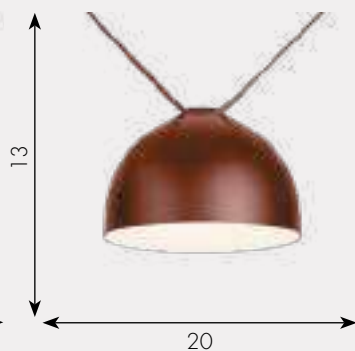

Подвес Сатори

6426-1,06

☀️ Led 15W (4000K)

Ⓜ металл + пластик

Color Терракотовый

Lumen 1200