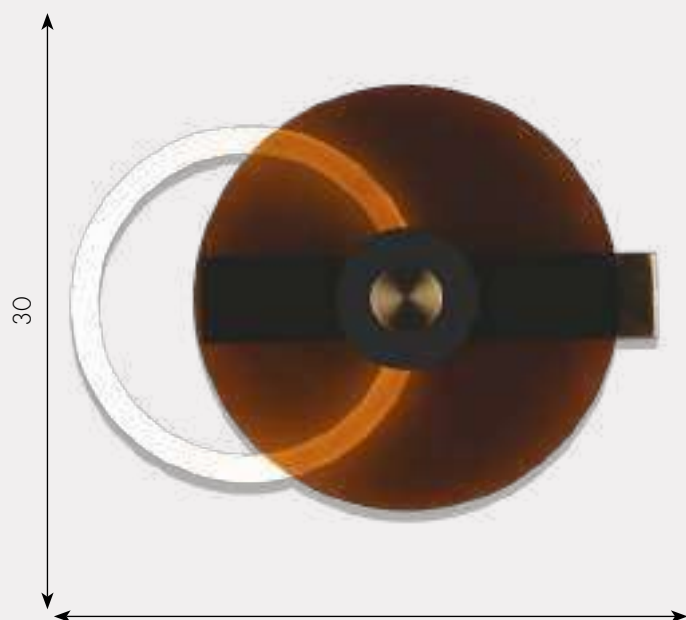

- Led 12W (4000K)
- металл + акрил
- Бронза + Янтарный
- h 30, w 40*3,5
- 960

Бра Роули

08413,20(06)

- Led 12W (4000K)
- металл + акрил
- Бронза + Красный
- h 30, w 40*3,5
- 960

Бра Роули

08413,20(05)

- Led 12W (4000K)
- металл + акрил
- Бронза + Синий
- h 30, w 40*3,5
- 960