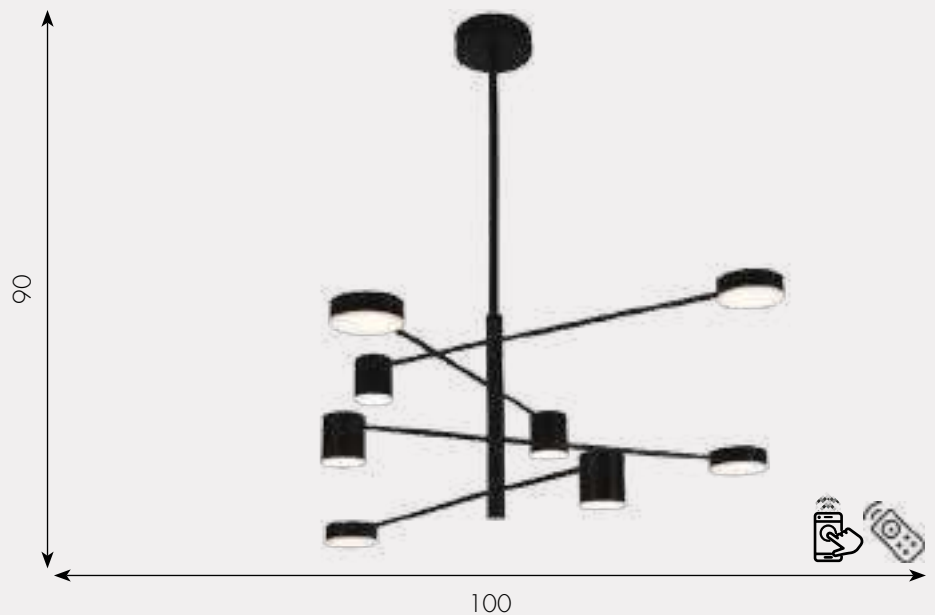

Люстра Мекли

07650-8D,19(4000K)

☀️ Led 3*12W+3*16W (4000K)

Ⓜ металл

🎨 Черный

📏 h - 90, d - 100

💡 6720

Люстра Мекли