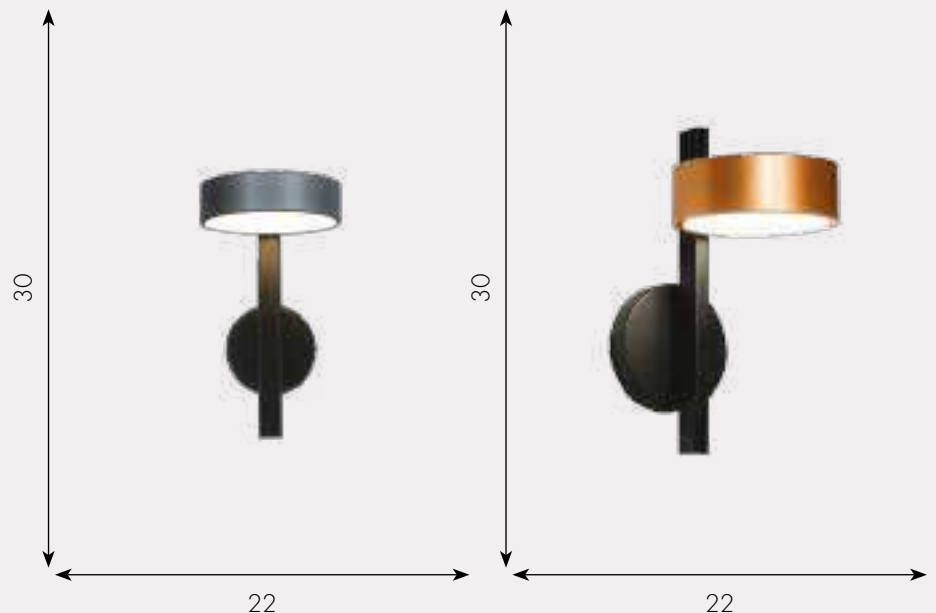

Бра Рапис

07647-1A,16(4000K)

- LED 16W (4000K)
- металл
- Черный + Серый
- h - 30, l - 22, w - 15
- 1440

Бра Рапис

07647-1A,20(4000K)

- LED 16W (4000K)
- металл
- Черный + Бронза
- h - 30, l - 22, w - 15
- 1440