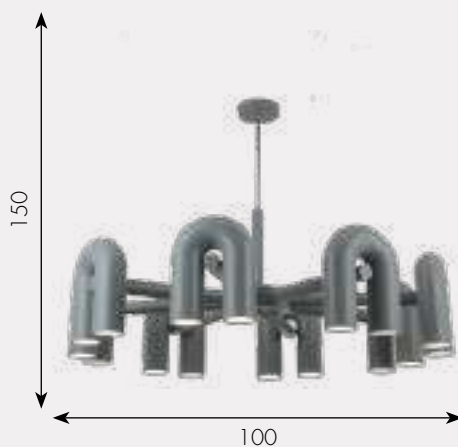

Люстра Канти

08465-8,16 Серый

08465-8,19 Черный

☀️ Led 96W (3000-6000K)

Ⓜ металл + акрил

📏 h - 150, d - 100

☀️ 7680