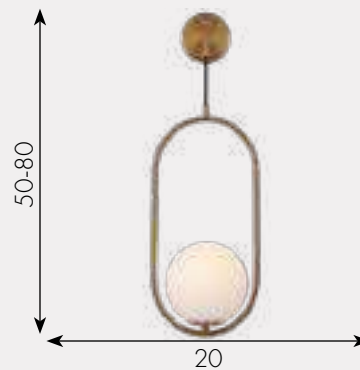

Настольная лампа Кенти
07631-8,20 Бронза
07631-8,19 Бронза
E14 1*40w
металл + стекло
h - 42, d - 20
700

Бра Кенти
07631,20
E14 1*40w
металл + стекло
Бронза
h - 50-80, l - 20
700