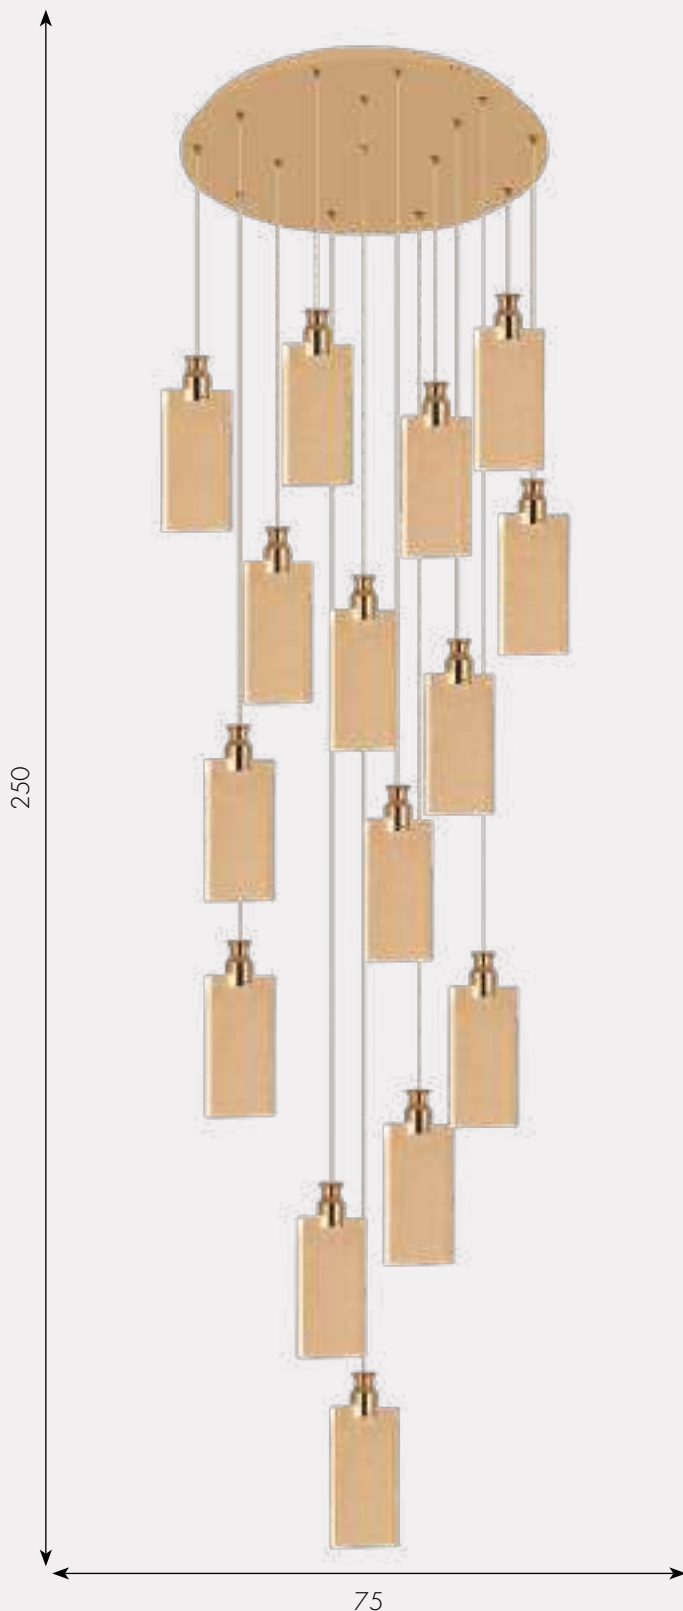

 720

Подвес Гутта

07861-1A,02 Хром

07861-1A,33 Золото

 Led 3W

 металл + стекло

 h - 200, d - 10

 240