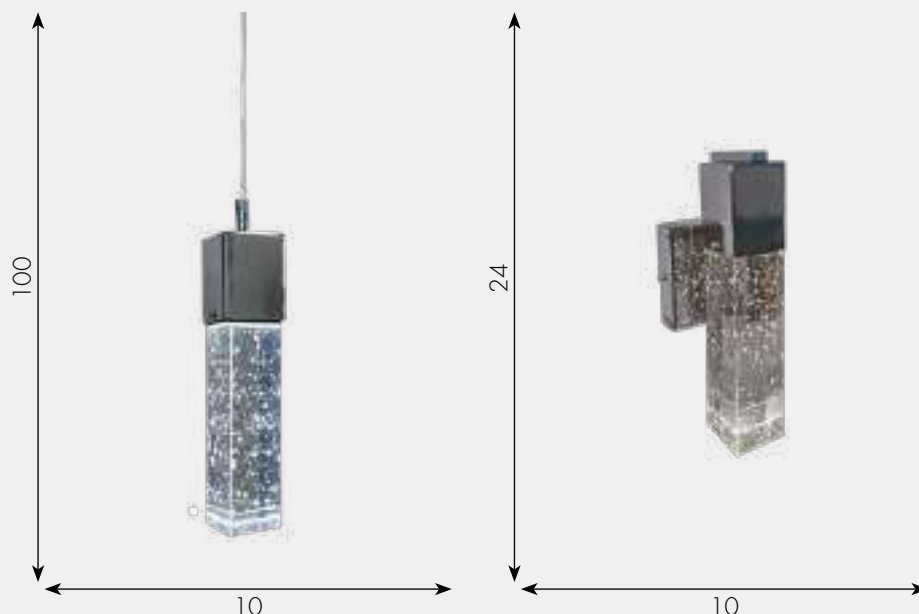

08510-1A(4000K)

- led 5W (4000K)
- металл + стекло
- Хром
- h - 100, l - 10, w - 10
- 400

Бра Аква

08510(4000K)

- led 5W (4000K)
- металл + стекло
- Хром
- h - 24, l - 10, w - 9
- 240