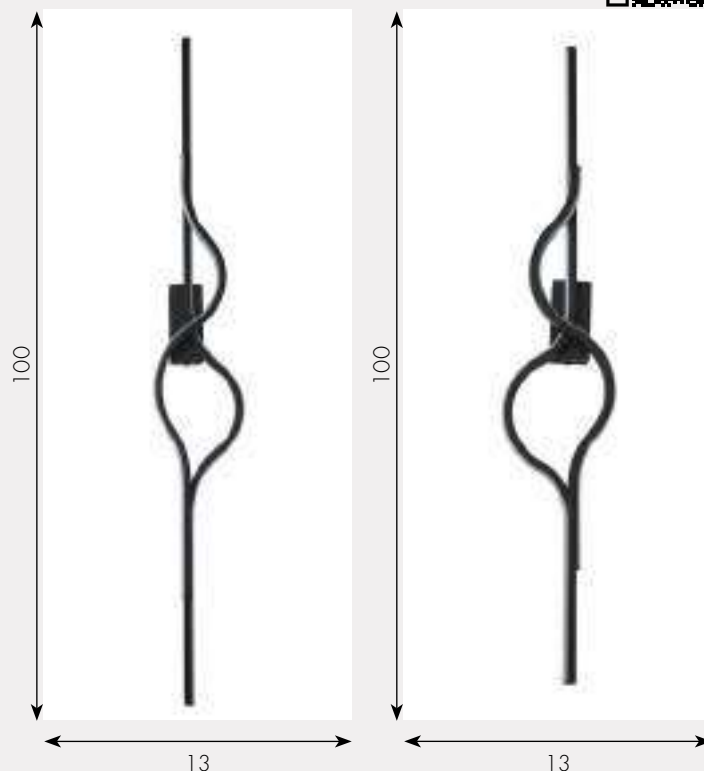

ВЕЛЛЕ

Бра Велле

08418C-100L, 19 Черный (left)

08418C-100R, 19 Черный (right)

Led 35W (3000K)

металл + силикон

h - 100, l - 13, w - 8

3150

Бра Велле

08418C-80L, 19 Черный (left)

08418C-80R, 19 Черный (right)

Led 28W (3000K)

металл + силикон

h - 80, l - 13, w - 8

2520