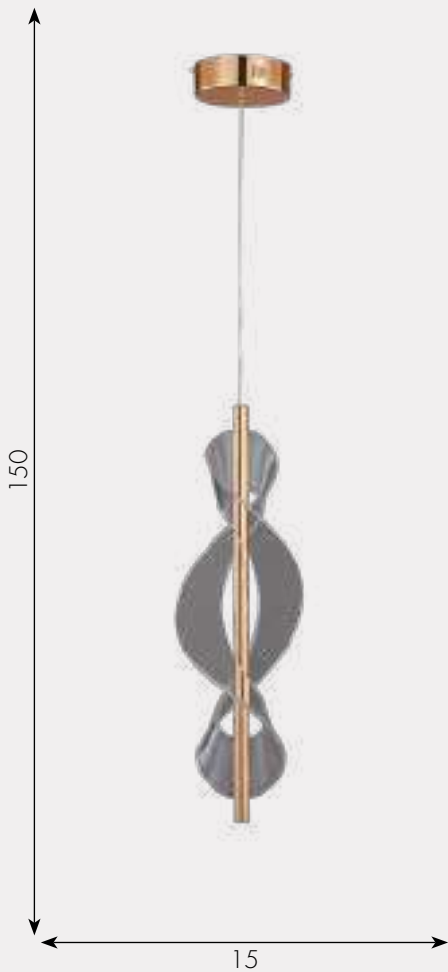

ДЖИЛ КАДДИ НУБЕ

Подвес Джил
08047-1A,37 Фран. золото
08047-1A,02 Хром
LED 16W (4000K)
металл + акрил
h - 150, d - 15
1280