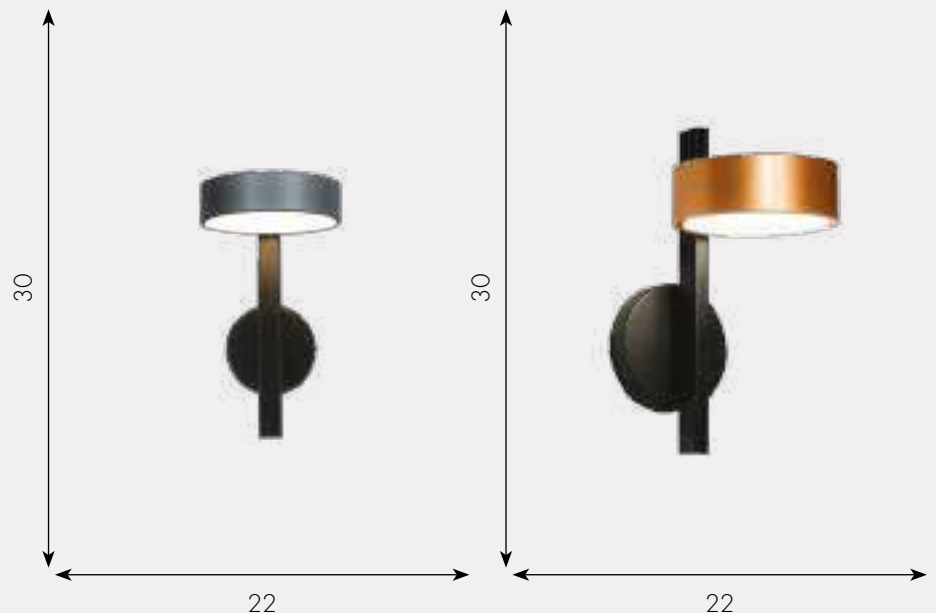

07647-1A,16(4000K)

- LED 16W (4000K)
- металл
- Черный + Серый
- h - 30, l - 22, w - 15
- 1440

Бра Рапис