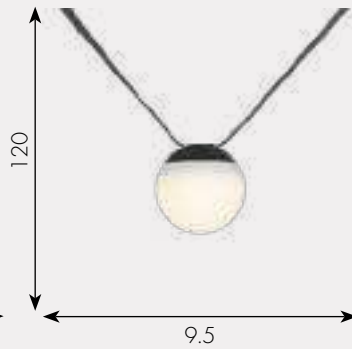

Подвес Сатори
6424-1,19
Led 6W (4000K)
металл + пластик
Черный
480