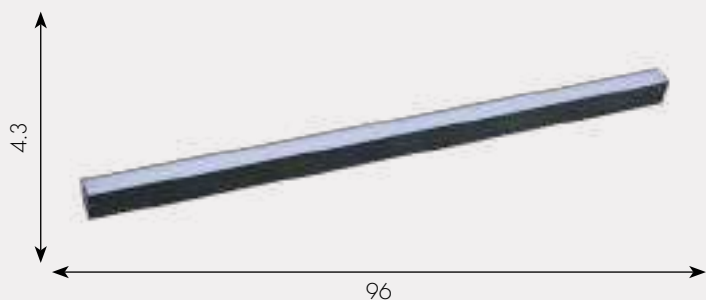

Подвес Сатори

6423-1,19

 Led 30W (4000K)

 металл + пластик

 Черный

 h - 3, l - 48, w - 3.6

 2400

Подвес Сатори