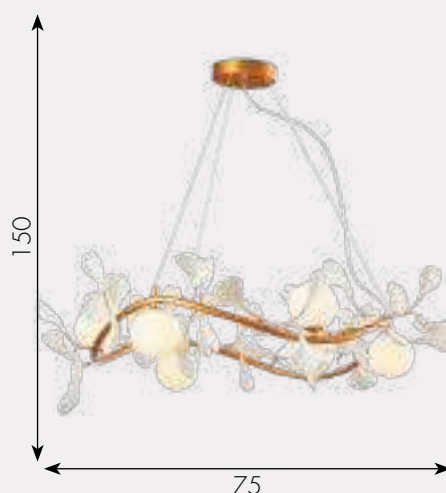

металл + стекло + акрил

Золото

h - 150, w - 10

Люстра Аста

07867-6B,33

G9 6*10W

металл + стекло + акрил

Золото