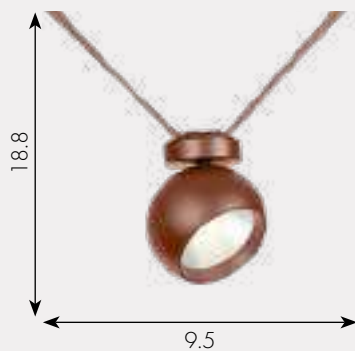

САТОРИ

Подвес Сатори

6427,06

☀️ Led 9W (4000K)

Ⓜ металл + пластик

Color Терракотовый

Lumen 720