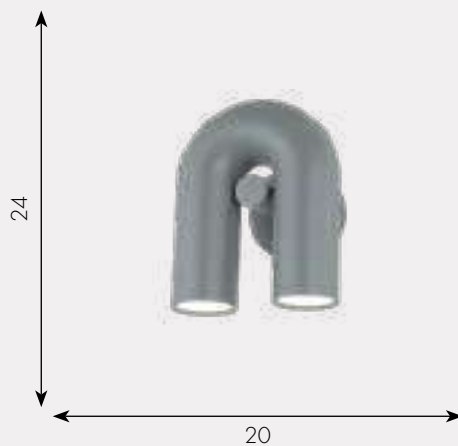

Бра Канти

08465-1,16 Серый

08465-1,19 Черный

☀️ Led 12W (3000-6000K)

Ⓜ металл + акрил

📏 h - 24, l - 18, w - 20

☀️ 960