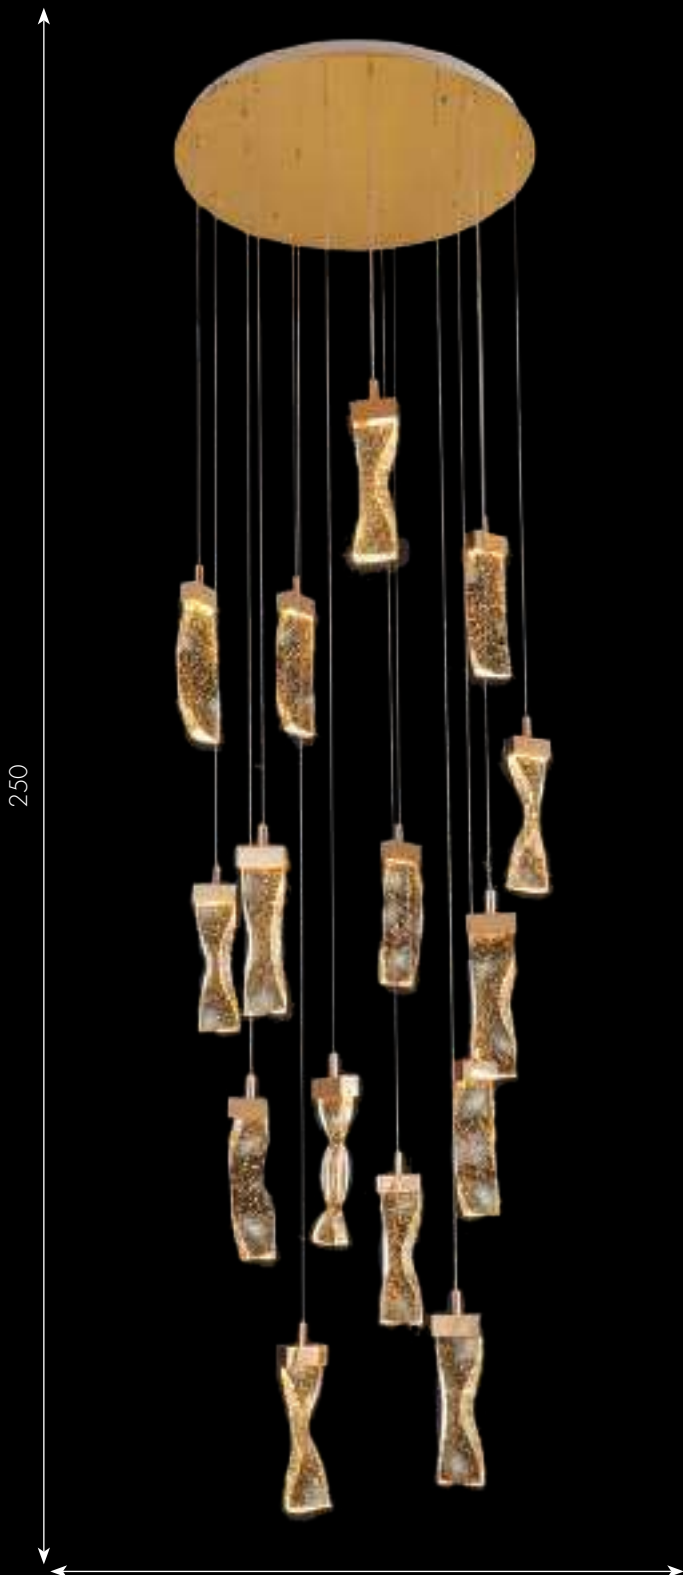

АСТЕН

250

50

Подвес Астен

08511-15A,33

Color LED 90W (3000K)

Material металл + стекло

Color Золото

Lumen h - 250, d - 50

Beam 7200