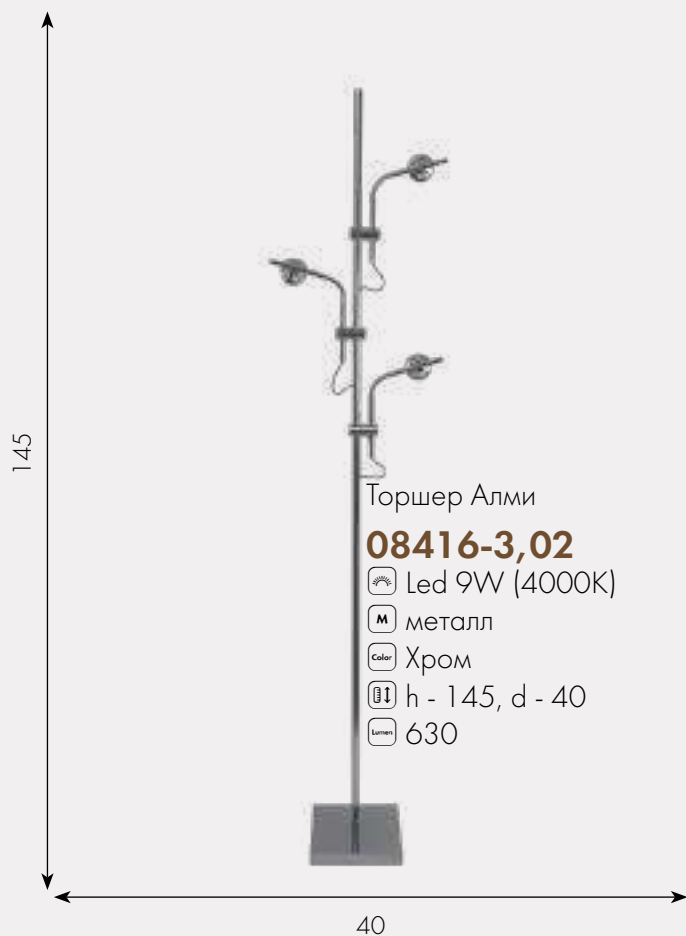

АЛИКАНТЕ

Торшер Аликанте

07098,01

 E27 1*40w

 металл + дерево + ткань

 Белый

 h - 155, d - 45

 700