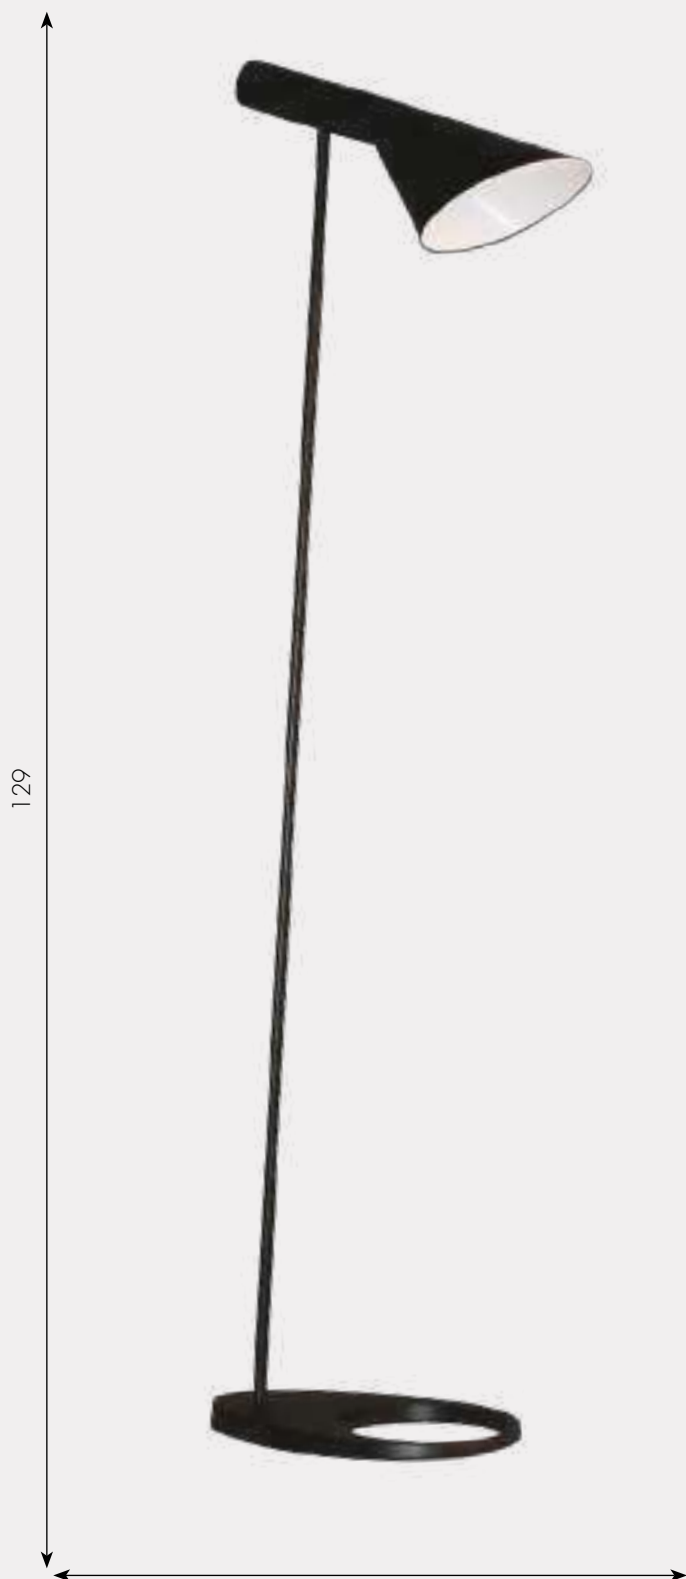

СЕУЛ

129

35

Торшер Сеул

07033,19

E27 1*40w

металл

Черный

h - 129, d - 35

400