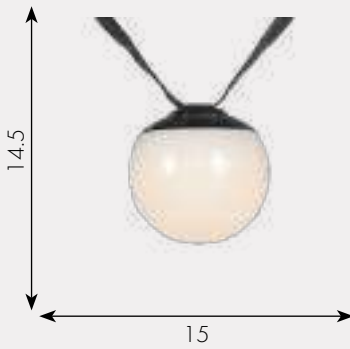

Подвес Сатори
6424-2,19
Led 12W (4000K)
металл + пластик
Черный
960