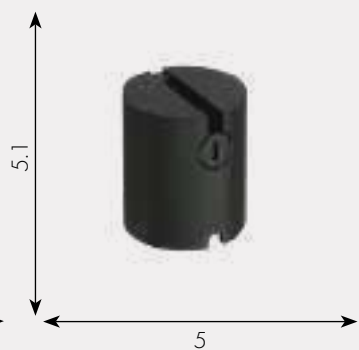

Крепеж для ремня
192,19
M пластик
Color Черный
I h - 3.2, l - 4.7, w - 4.1

Противовес
193-2,19
M пластик
Color Черный
I h - 5.1, d - 5