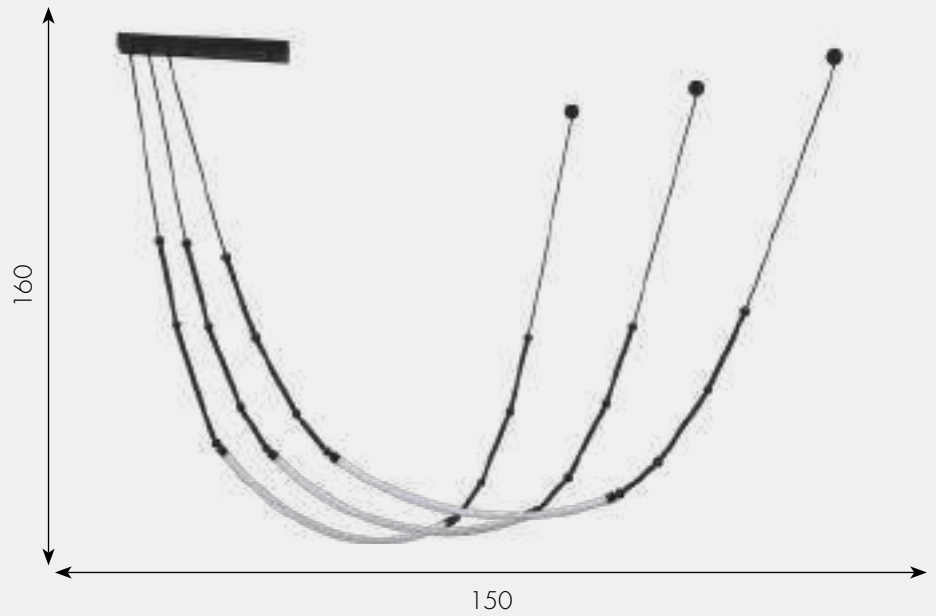

08060-3AS,19

- Led 50W (4000K)
- металл + силикон
- Черный
- h - 160, l - 150, w - 150
- 4500