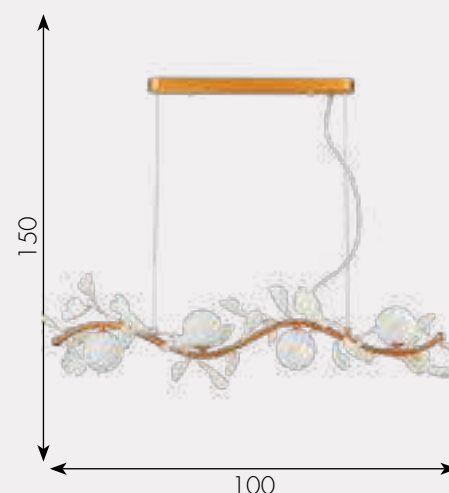

Люстра Аста

07867-4AS,33

G9 4*10W

металл + стекло + акрил

Золото

h - 150, l - 100