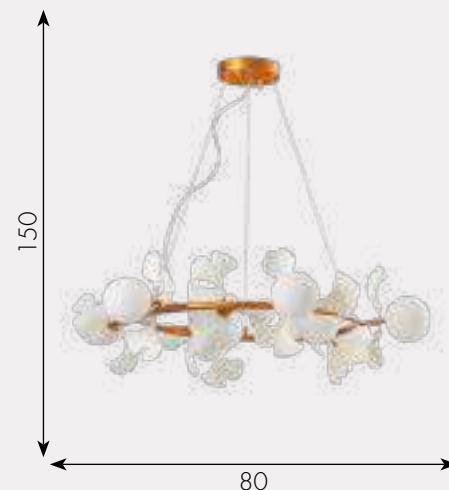

h - 150, w - 100

Люстра Аста

07867-15A,33

G9 15*10W

металл + стекло + акрил

Золото

h - 150, w - 120

Люстра Аста