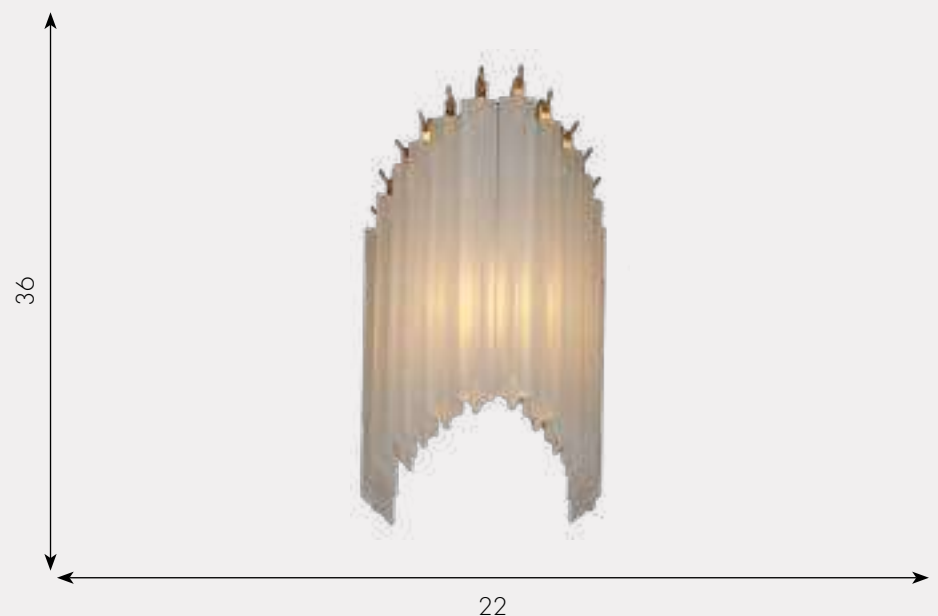

Бра Грай

07310-1,33

- E14 1*12W
- металл + стекло
- Золото
- h - 36, l - 36, w - 22
- 960