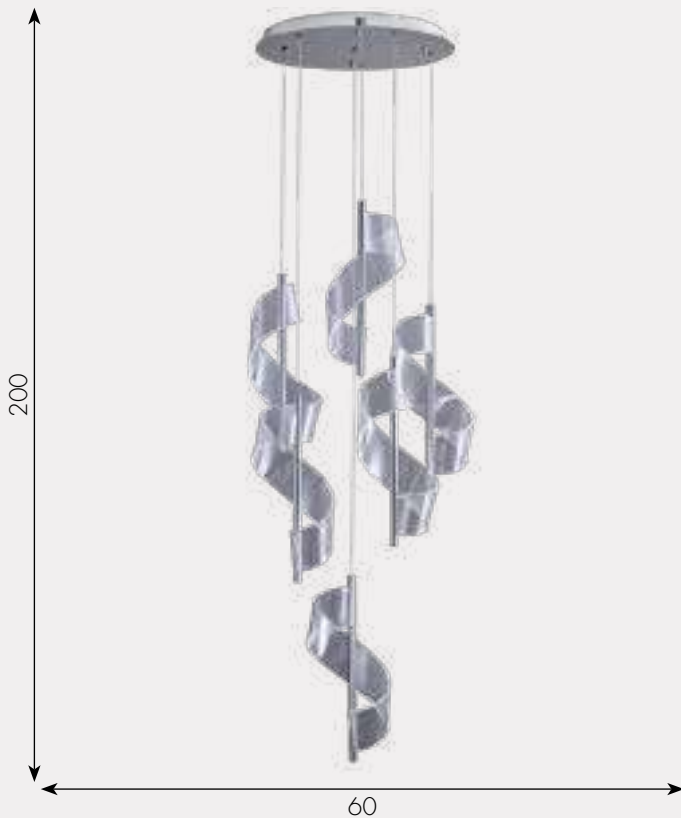

ИЛИНА

Люстра Илина
08042-6A,33 Золото
08042-6A,02 Хром
☀️ Led 84W (4000K)
Ⓜ металл + акрил
📏 h - 200, d - 60
💡 6720