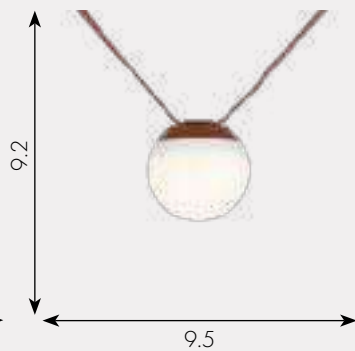

Lumen 1200

Подвес Сатори

6424-2,06

☀️ Led 12W (4000K)

Ⓜ металл + пластик

Color Терракотовый

Lumen 960

Подвес Сатори