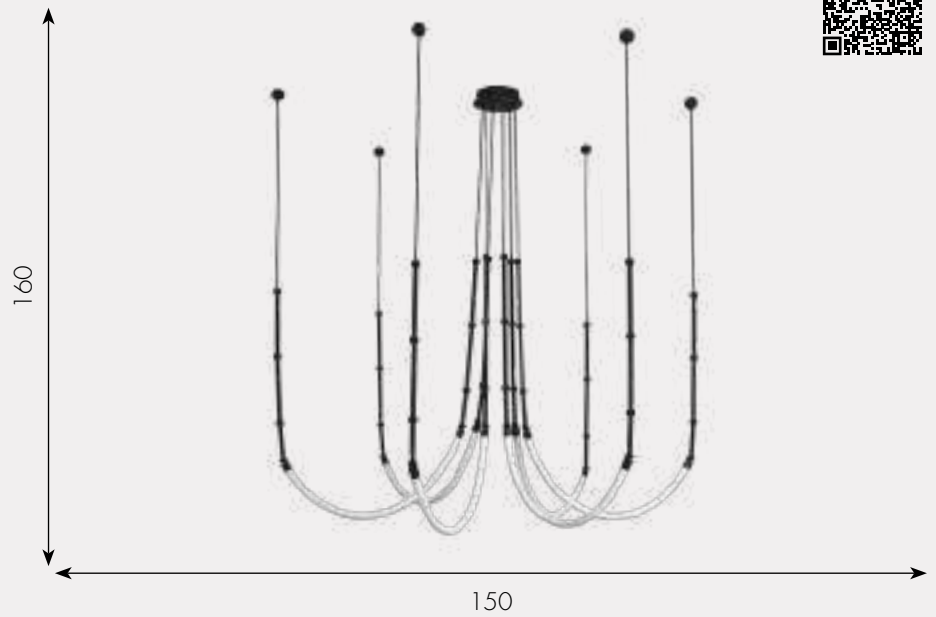

- Led 100W (4000K)
- металл + силикон
- Черный
- h - 160, w - 6, d - 150
- 9000

Люстра Бофорт

08060-6A,20

- Led 100W (4000K)
- металл + силикон
- Бронза
- h - 160, w - 6, d - 150
- 7740

Подвес Бофорт

08060-3AS,19