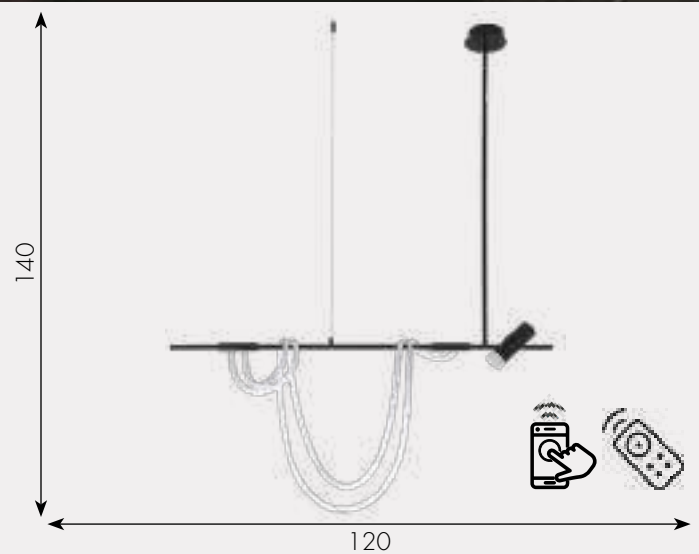

Подвес Кайли

08039-120A,19

☀️ Led 2*48W+GU10 1*3W (4000K)

Ⓜ металл + силикон

Color Черный

📏 h - 140, l - 120

📏 5100