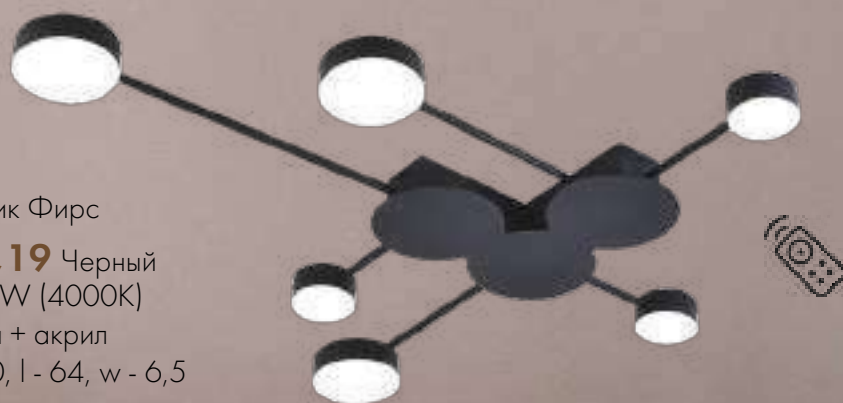

Ф И Р С

Светильник Фирс

2206D, 19 Черный

Led 48W (4000K)

металл + акрил

h - 100, l - 64, w - 6,5

3840