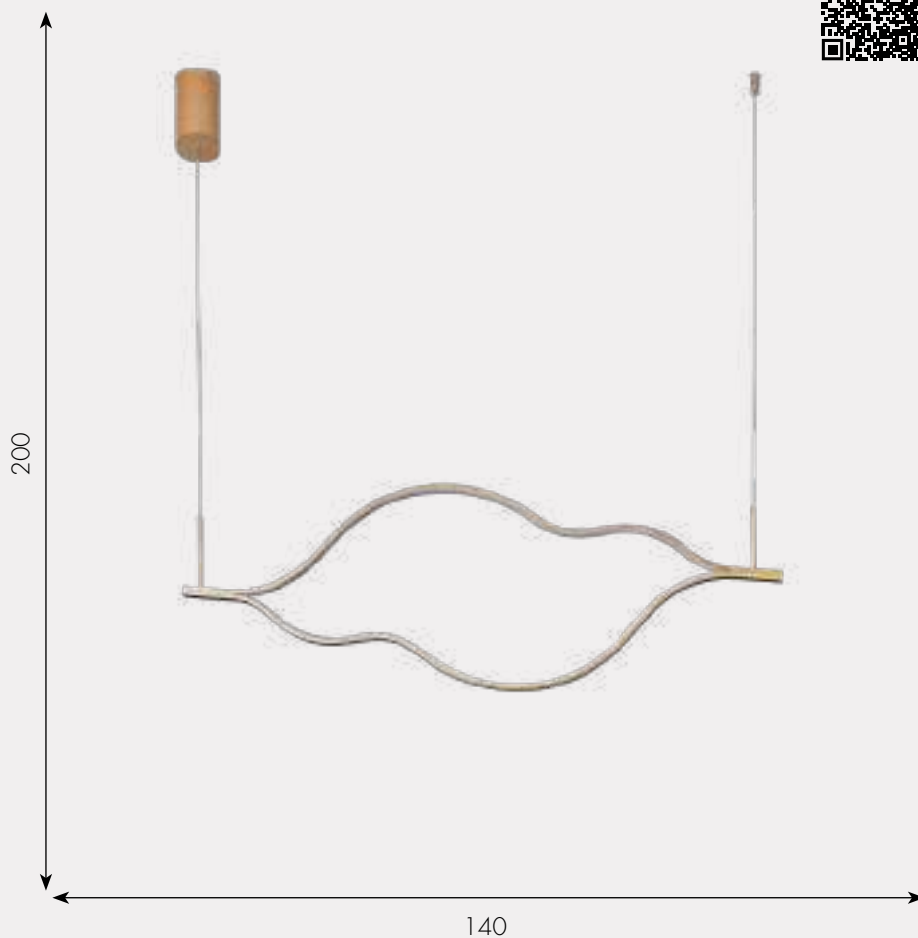

 металл + силикон

 Матовое золото

 h - 200, l - 103, w - 3

 2240

Подвес Линн

08258-140,33P

-  Led 50W (3000K)
-  металл + силикон
-  Матовое золото
-  h - 200, l - 140, w - 3
-  3500

Подвес Линн