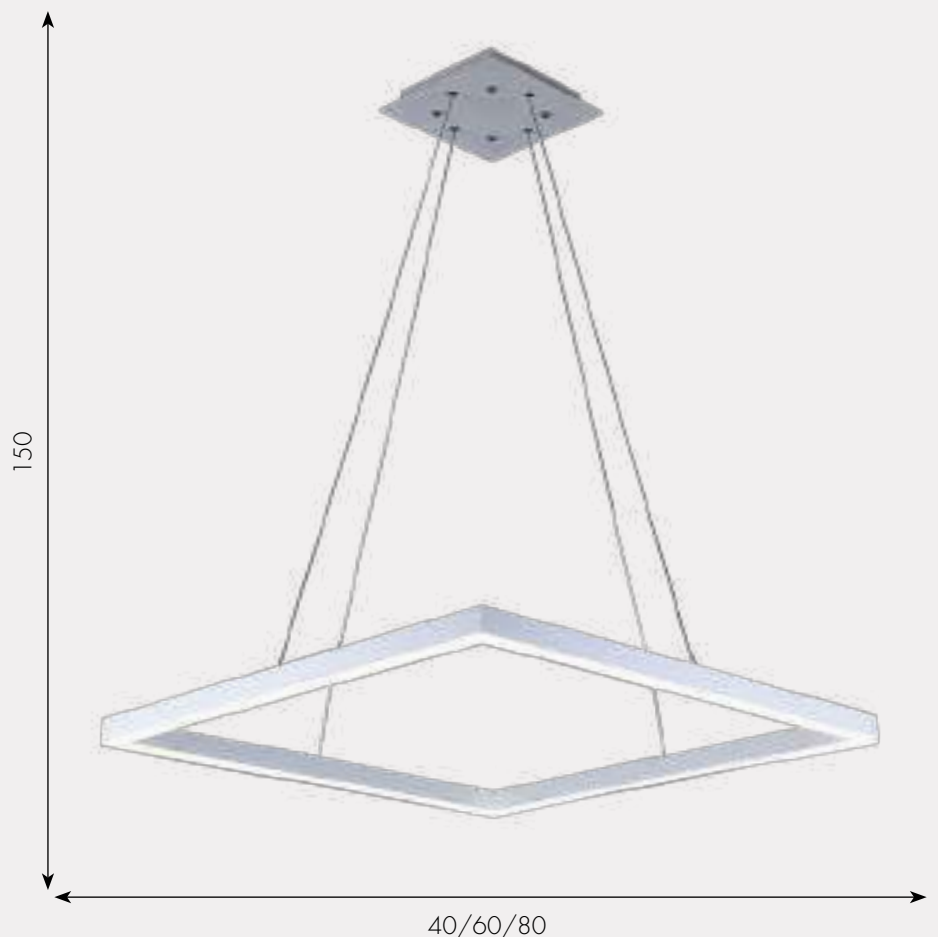

3240

ЛИНД

ЛИНД

Люстра ЛИНД

07611,19

- LED 80W
- металл + акрил
- Черный
- h - 8, l - 78, w - 51
- 5600

Люстра ЛИНД

09411-5,19