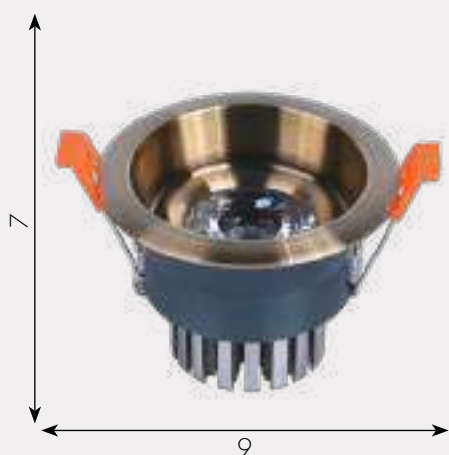

Светильник
2130
 Led 5W (4000K)
 металл
 белый
 h 7, w 9,2, L 9,2
 430

ТОЧЕЧНЫЕ СВЕТИЛЬНИКИ

Светильник
2134
Led 5W (4000K)
M металл
Color белый
h 4, d 10
Lumen 450

Светильник
2136,01
Led 5W (4000K)
M металл
Color белый
h 5, d 10
Lumen 450