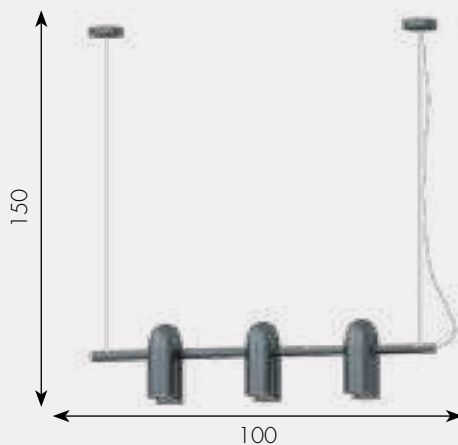

Подвес Канти

08465-3A,16 Серый

08465-3A,19 Черный

☀️ Led 36w (3000-6000K)

Ⓜ металл + акрил

📏 h - 150, l - 100, w - 20

☀️ 2880