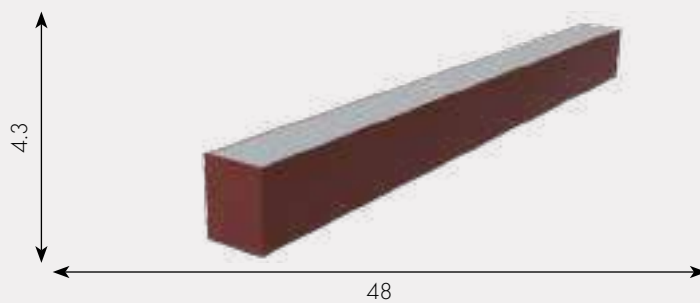

Подвес Сатори

6421-1,06

Led 15W (4000K)

металл + пластик

Терракотовый

h - 4.3, l - 48, w - 3.6

1200