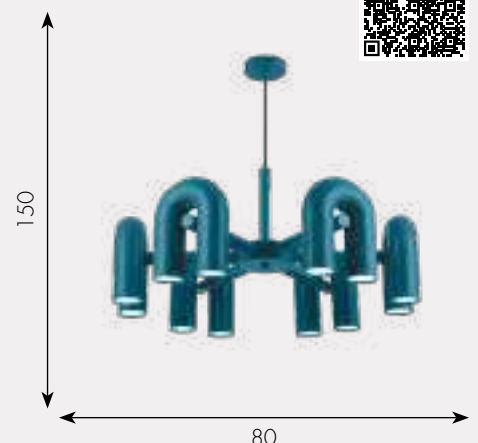

Люстра Канти

08465-6,06 Терракотовый

08465-6,07 Лазурный
 Led 72W (3000-6000K)

металл + акрил

Лазурный

h - 150, d - 80

5760

Люстра Канти