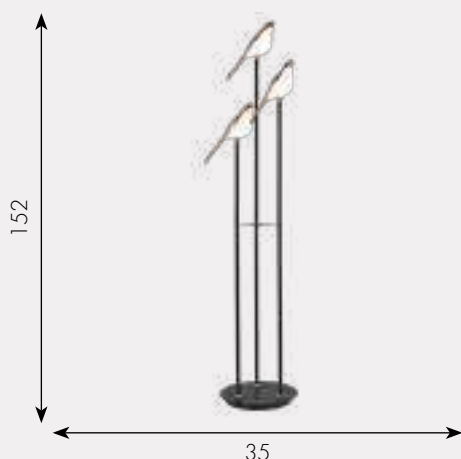

Торшер Арси

08446-F,33

Led 30W (4000K)

металл

Черный + Золото

h-152, d-35

30W

2400