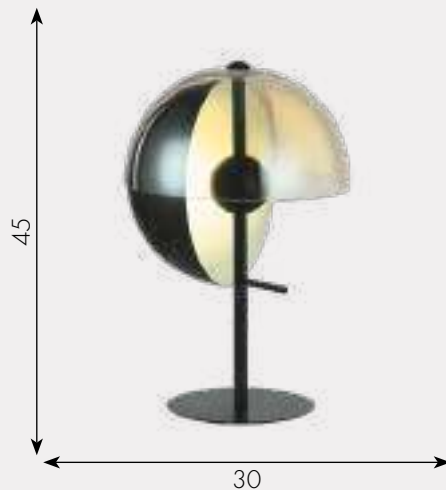

Color Белый

Ⓜ h - 52, d - 26

Настольная лампа Милта

07703-T,01

-  E27 1 * 40w
-  металл + ткань
-  Белый
-  h - 68, d - 38

Настольная лампа Артена

07702-T,16

- E27 1*40w
- мрамор + стекло
- Серый
- h - 21, d - 20