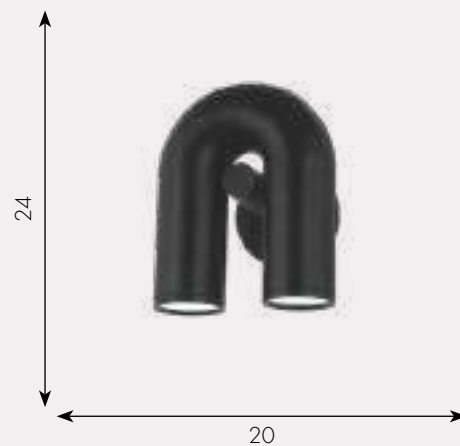

Бра Канти

08465-1,16 Серый

08465-1,19 Черный

☀️ Led 12W (3000-6000K)

Ⓜ металл + акрил

📏 h - 24, l - 18, w - 20

☀️ 960