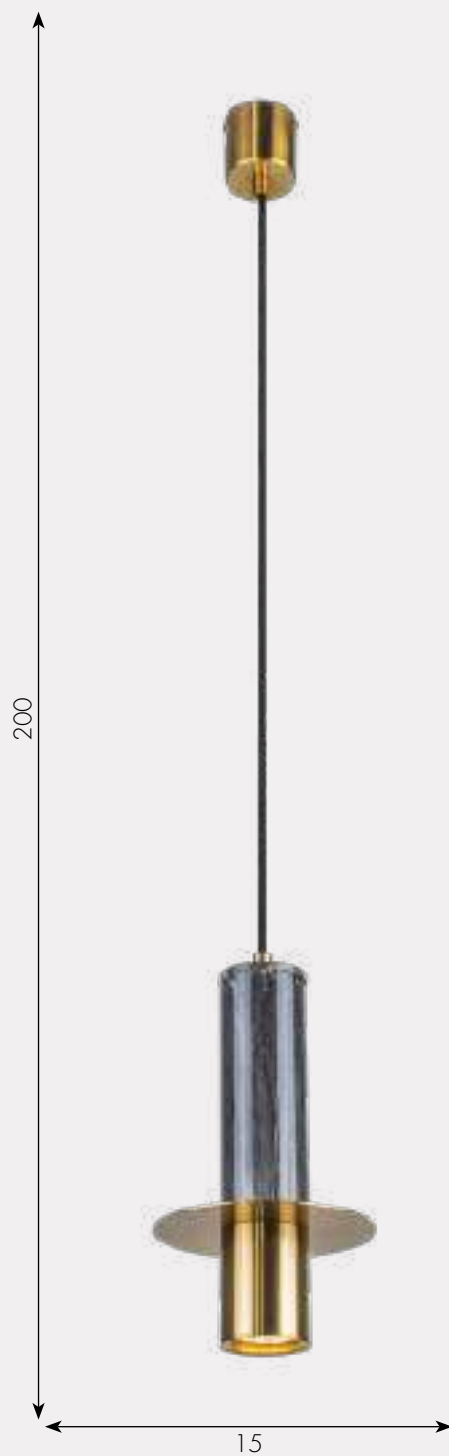

Подвес Каям

08457-1A,19

GU10 5w

металл + акрил

Черный

h - 200, d - 15