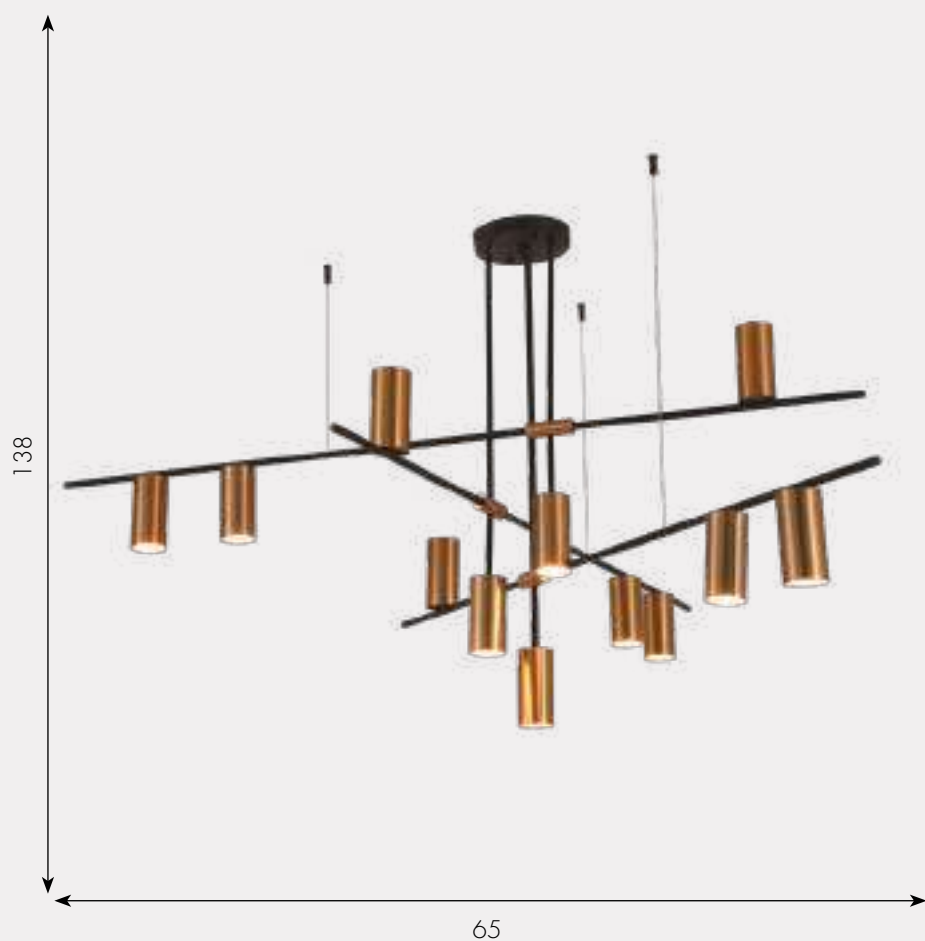

РИЯ

Люстра Рия

07621-12,20

Gu10 12*10W

металл

Черный + Бронза

h - 65, d - 138

9600