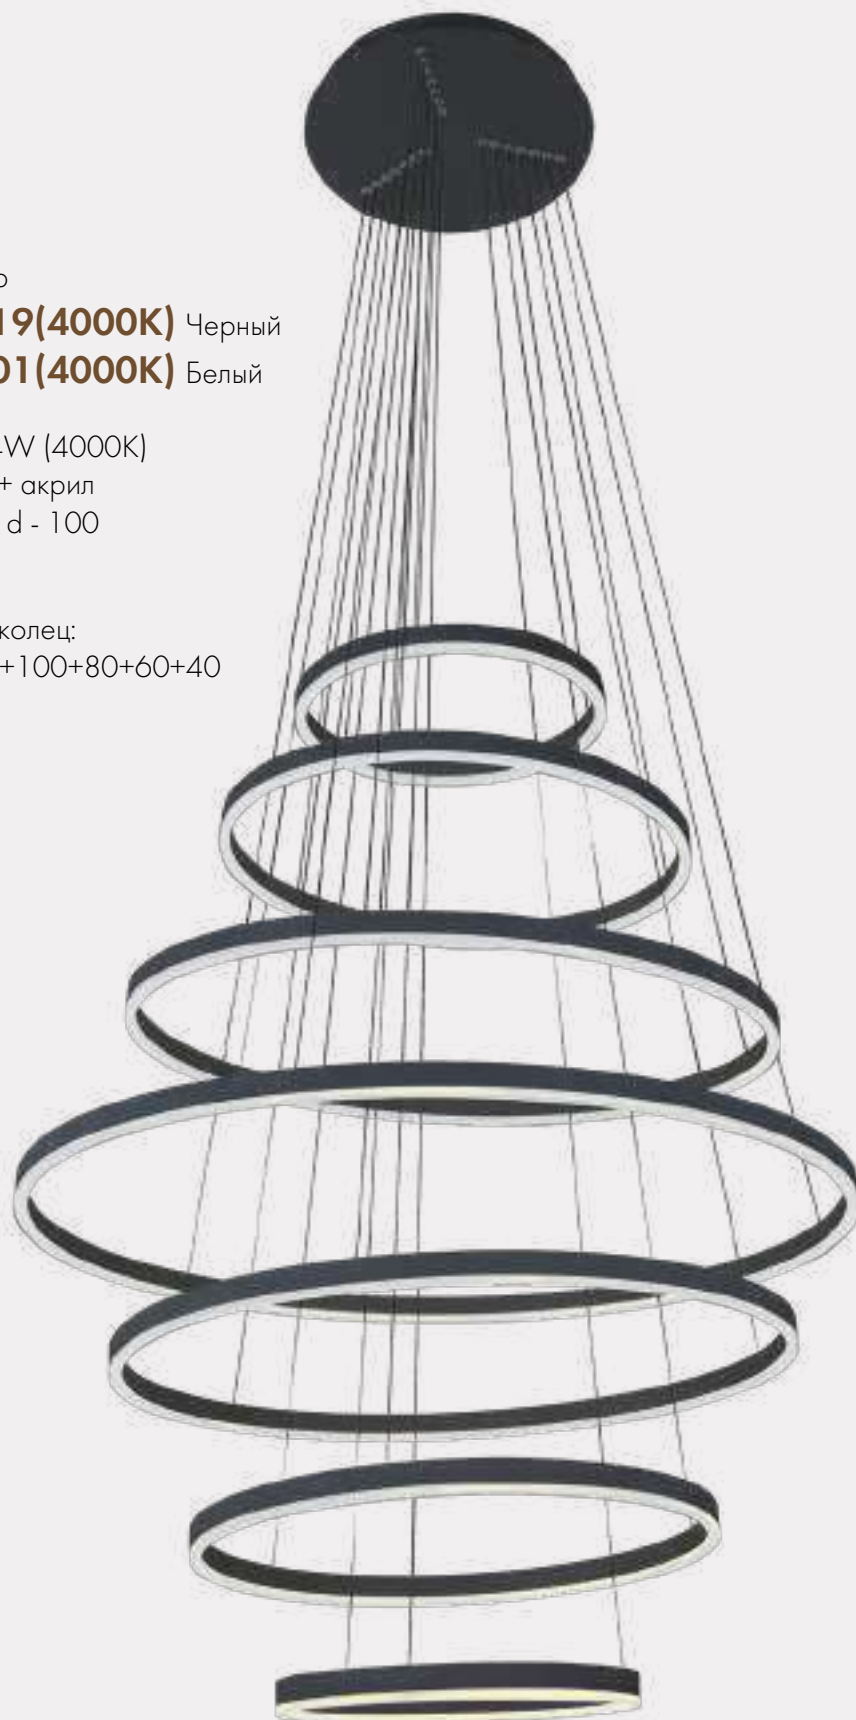

 Led 284W (4000K)

 металл + акрил

 h - 300, d - 100

 25560

Диаметры колец:

40+60+80+100+80+60+40

300

100

120

80

Люстра Амия

09475-5A,33 Золото

09475-5A,02 Хром

 LED 150W (3000-6000K)

 металл + силикон

 h - 250, d - 60+80+60+80+60