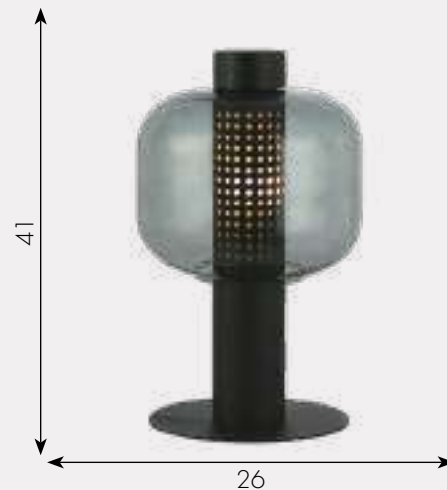

Настольная лампа Гео

07710-T,19(16)

- E27 1*40w
- металл + стекло
- Черный
- h - 41, d - 26