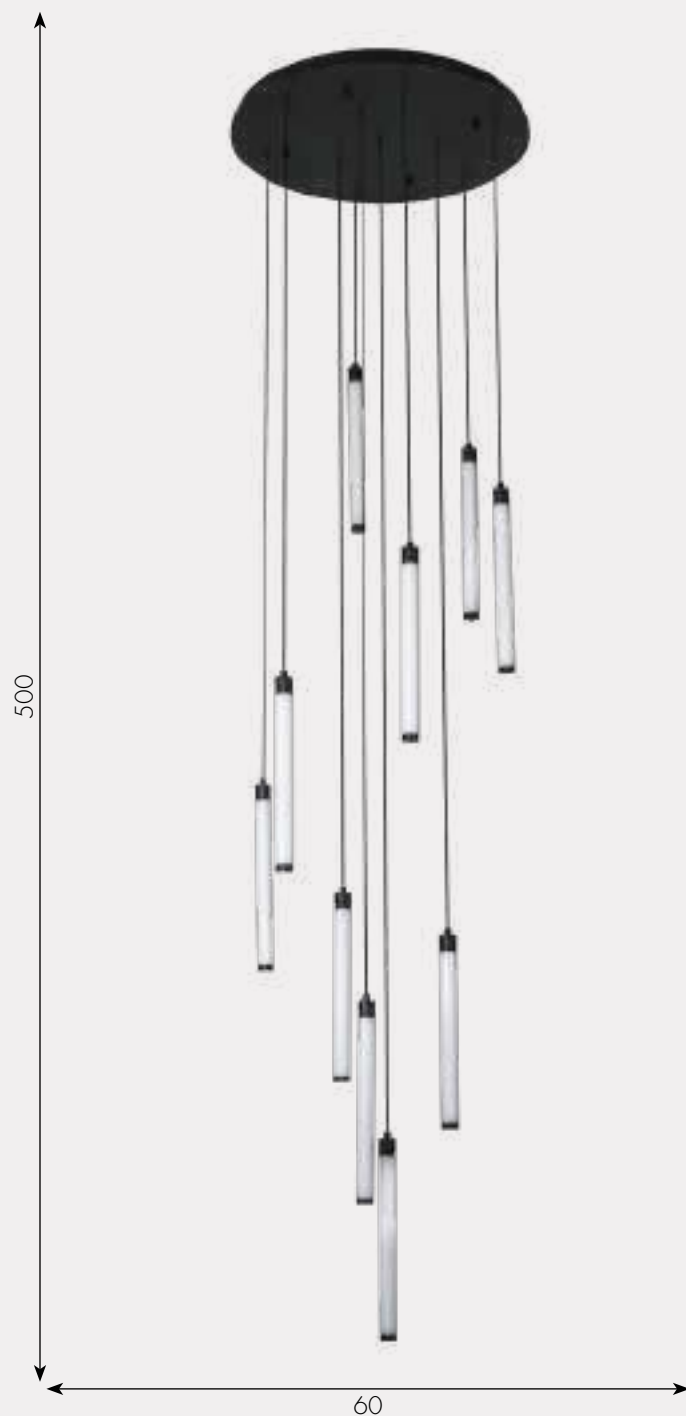

Светильники Эванте

08456-10A,19

Led 100W (4000K)

металл + пластик

Черный

h - 500, d - 30

8000