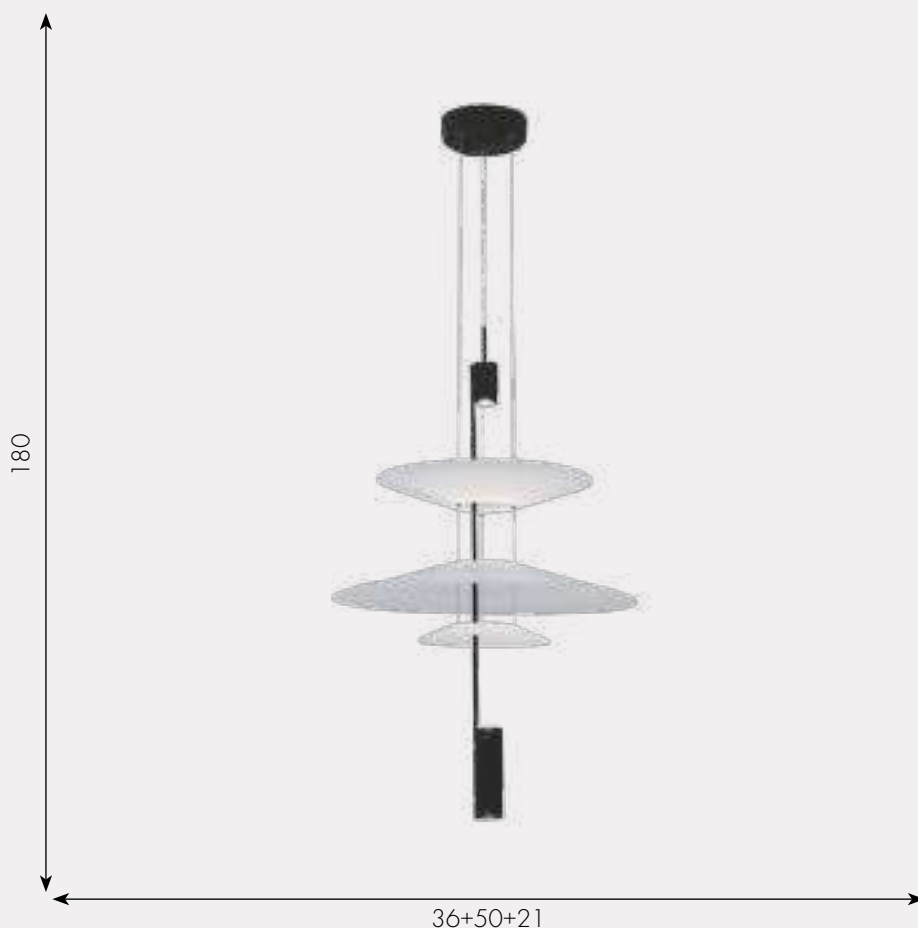

📏 720

Светильник Гида

08403-50+68+50,19(01)

Led 3*3w (4000K)

металл + акрил

Черный

h - 200, d - 50+68+50

720

Светильник Гида

08403-36+50+21,19(01)

Led 3*3w (4000K)

металл + акрил

Черный

h - 180, d - 36+50+21

720

МАТИАС

Люстра Матиас

074160-10,33(01)

 G9 10*5W

 металл + стекло

 Золото

 h - 50, d - 67

 4500

Люстра Матиас
074160-10,01(01)