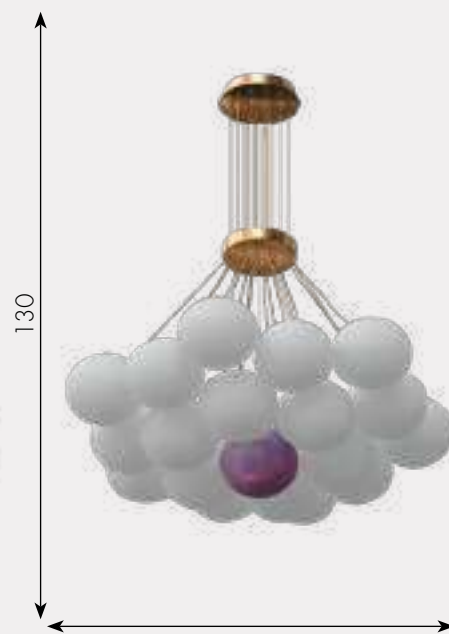

Люстра Алди

08475-19,20

- E27 19*5W
- металл + акрил
- Бронза
- h - 130, d - 75
- 9500