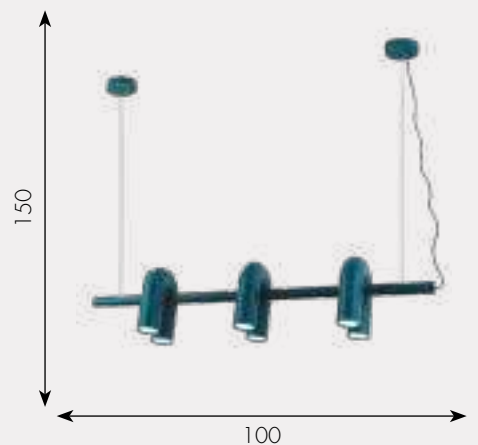

Светильник Канти

08465-3A,06 Терракотовый

08465-3A,07 Лазурный
Led 36w (3000-6000K)

металл + акрил

h - 150, l - 100, w - 20

2880