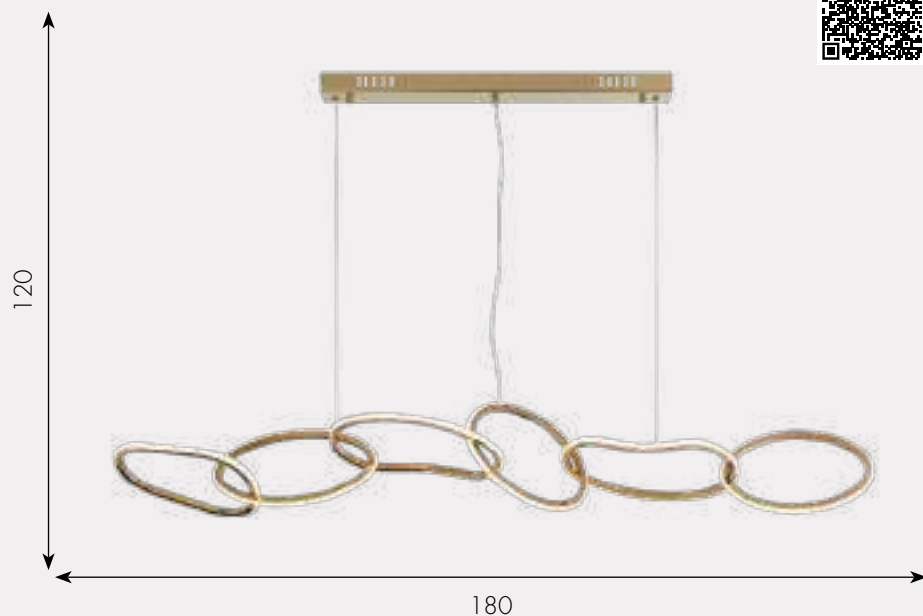

☀️ 6300

CEHA

Люстра Сена

07609-6AL,33

- Led 55w
- металл
- Золото
- h - 120, l - 180, w - 25
- 4950

Люстра Сена

07609-6AL,02

- Led 55w
- металл
- Хром
- h - 120, l - 180, w - 25
- 4950