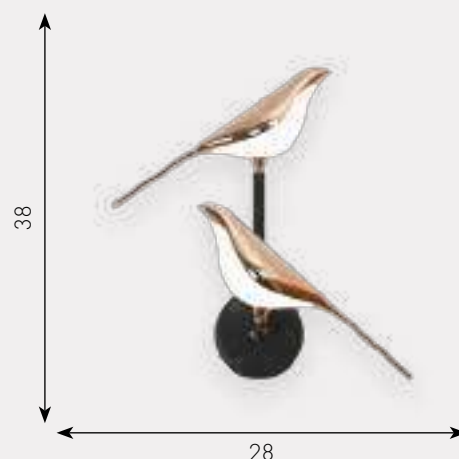

Бра Арси

08446-2,33

Led 20W (4000K)

металл

Черный + Золото

h - 38, w - 28

1800