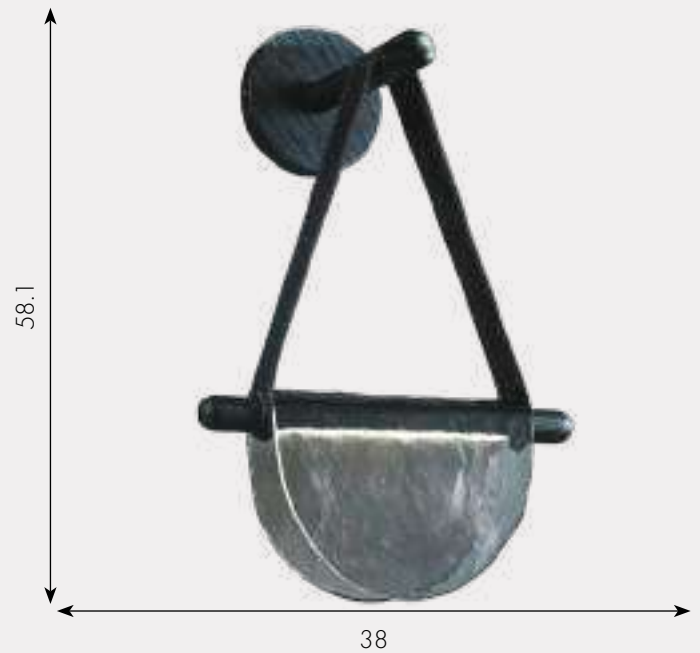

Бра Тэрро

07687,19 (21)

- Led 8w (4000K)
- металл + стекло + экокожа
- Черный
- h - 58.1, l - 38, w - 5
- 640