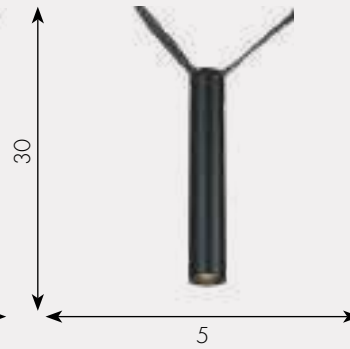

Подвес Сатори
6430,19
led 7W (4000K)
металл + пластик
Черный
560