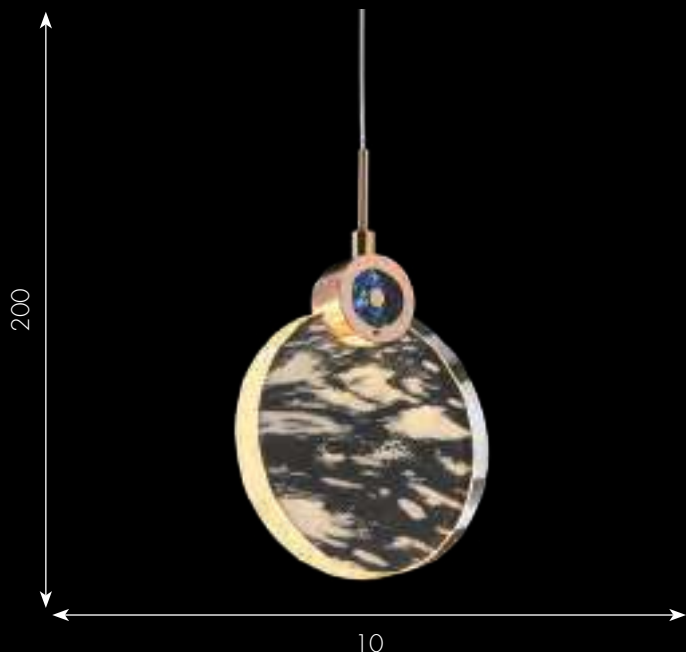

- LED 6W (3000k)
- металл + стекло
- Золото
- h - 200, d - 10
- 480

АКВА

Люстра Аква

08510-15A,02(4000K)

 Led 75W (4000K)

 металл + стекло

 Хром

 h - 300, d - 50

Светильник Аква

08510-1A(4000K)

- led 5W (4000K)
- металл + стекло
- Хром
- h - 100, l - 10, w - 10
- 400

Бра Аква

08510(4000K)

- led 5W (4000K)
- металл + стекло
- Хром
- h - 24, l - 10, w - 9
- 240

ВИКСИ

Подвес Вики