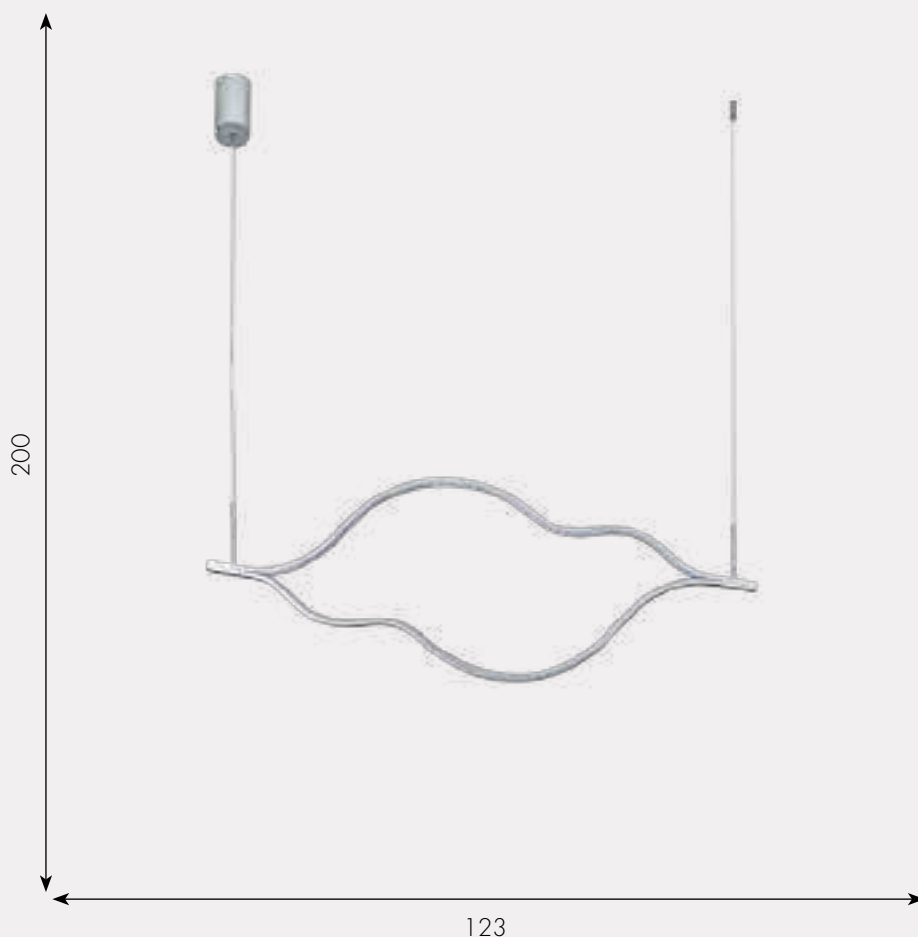

08258-120,33P

- Led 45W (3000K)
- металл + силикон
- Матовое золото
- h - 200, l - 123, w - 3
- 3150