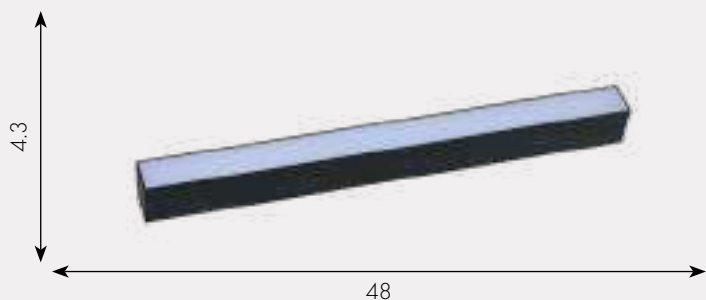

Подвес Сатори

6421-1,19

Led 15W (4000K)

металл + пластик

Черный

h - 4.3, l - 48, w - 3.6

1200