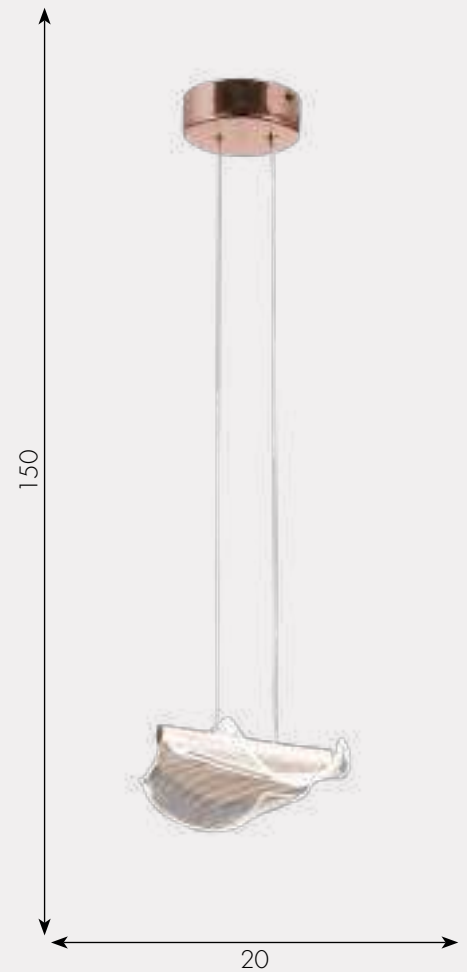

Подвес Нубе
08043-1A,37
Led 12W (3000K)
металл + акрил
Фран. золото
h - 150, d - 20
960