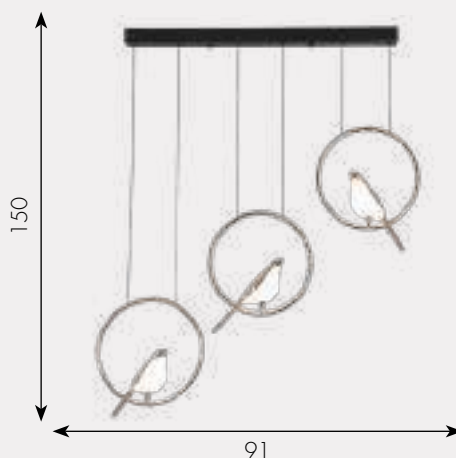

Подвес Арси

08446-3A,33

Led 30W (4000K)

металл

Черный + Золото

h - 150, w - 91, d - 65

2700