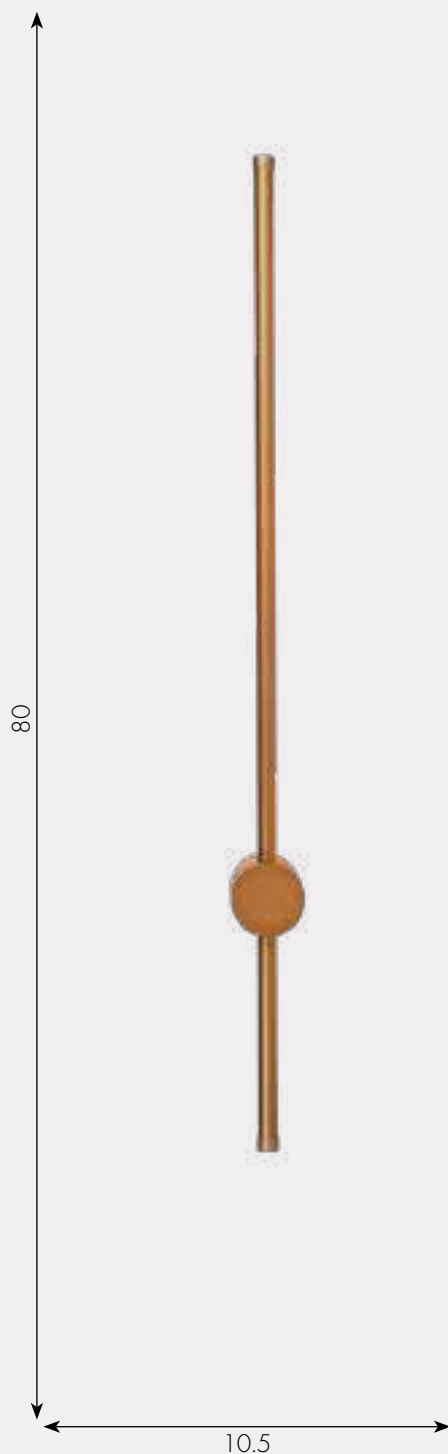

08423-100,33 Мат. золото

08423-100,19 Черный

08423-100,20 Бронза

☀️ Led 20W (4000/3000K)

Ⓜ металл + силикон

📏 h - 100, l - 10,5, w - 6

☑️ 1400

Бра Локи