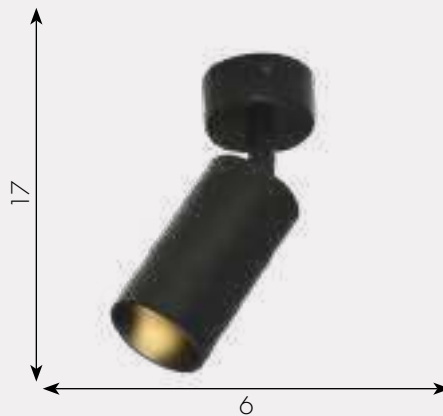

Светильник Кайко

07615-1,19

GU10 1*10W

металл

Черный

h - 17, d - 6

800