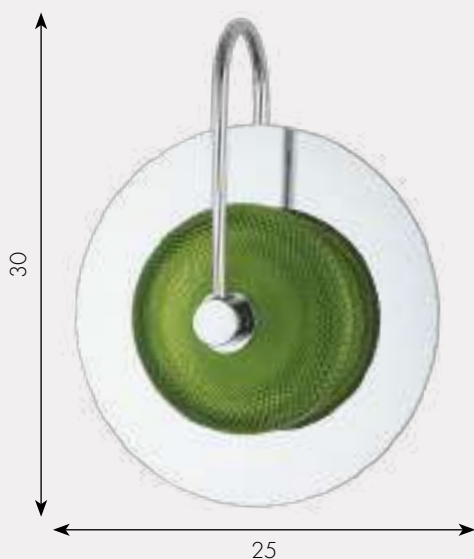

Бра Лире

08414,20

- LED 6W (3000-6000k)
- металл + стекло
- Бронза
- h - 30, d - 25
- 480

Бра Лире

08414,02

- Led 6W (4000K)
- металл + стекло
- Хром
- h - 30, d - 25
- 480