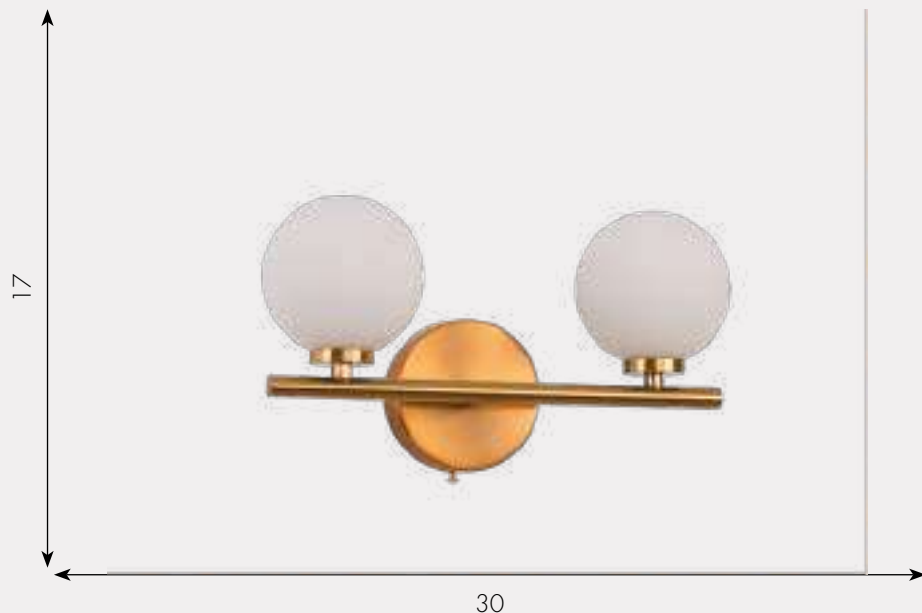

Бра Сиды

07504-2,33 Золото

07504-2,02 Хром

07504-2,19 Черный

07504-2,20 Бронза

07504-2,37 Фран. золото

G9 10W (Led)

металл + стекло

h - 17, l - 30, w - 15

900