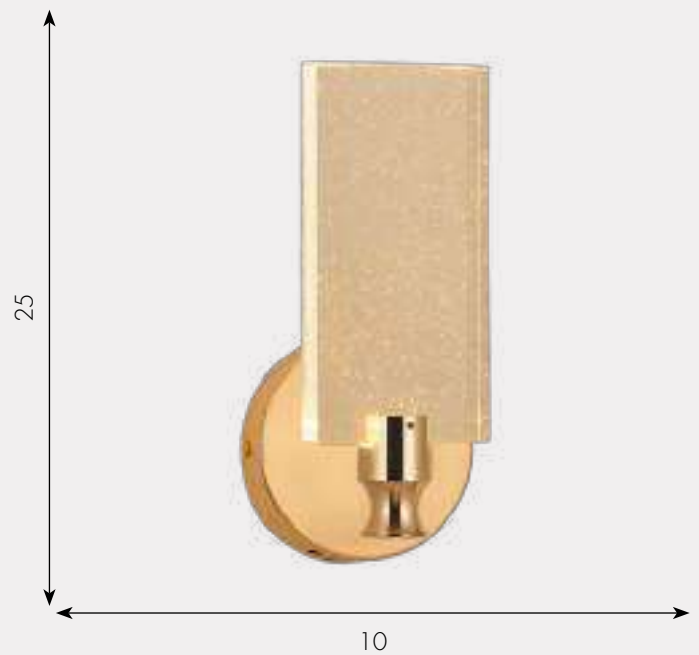

Бра Аури

08508,33

- Led 6W(3000K)
- металл + стекло
- Золото
- h - 25, d - 10
- 480