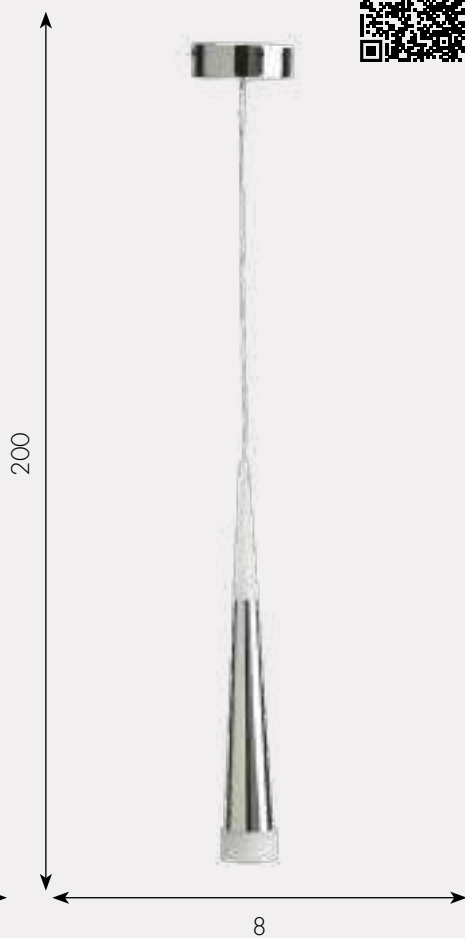

Подвес Рэй

6114-1A,33

- Led 7w
- металл + акрил
- Золото
- h - 200, d - 8
- 560

Подвес Рэй