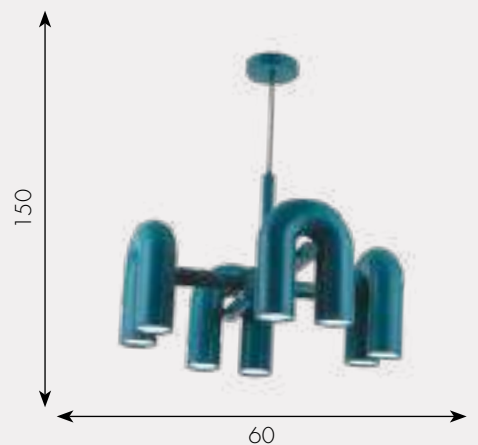

Люстра Канти

08465-4,06 Терракотовый

08465-4,07 Лазурный
Led 48w (3000-6000K)

металл + акрил

h - 150, d - 60

3840