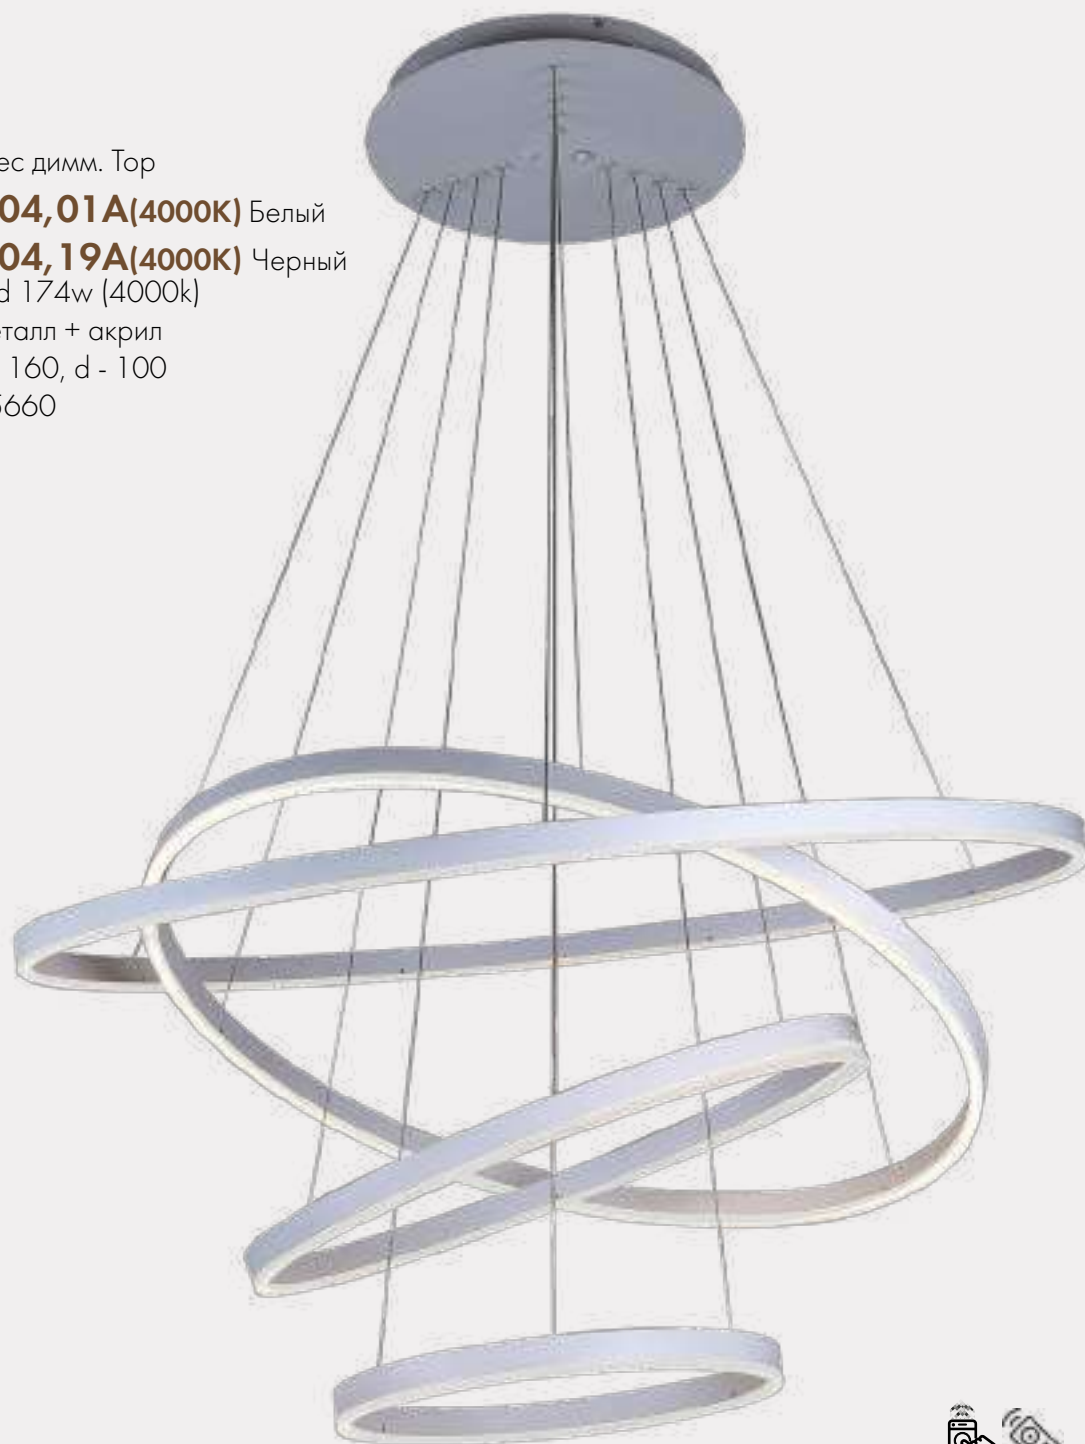

Подвес димм. Top

08204,01A(4000K) Белый

08204,19A(4000K) Черный

Led 174w (4000k)

металл + акрил

h - 160, d - 100

15660

160

100