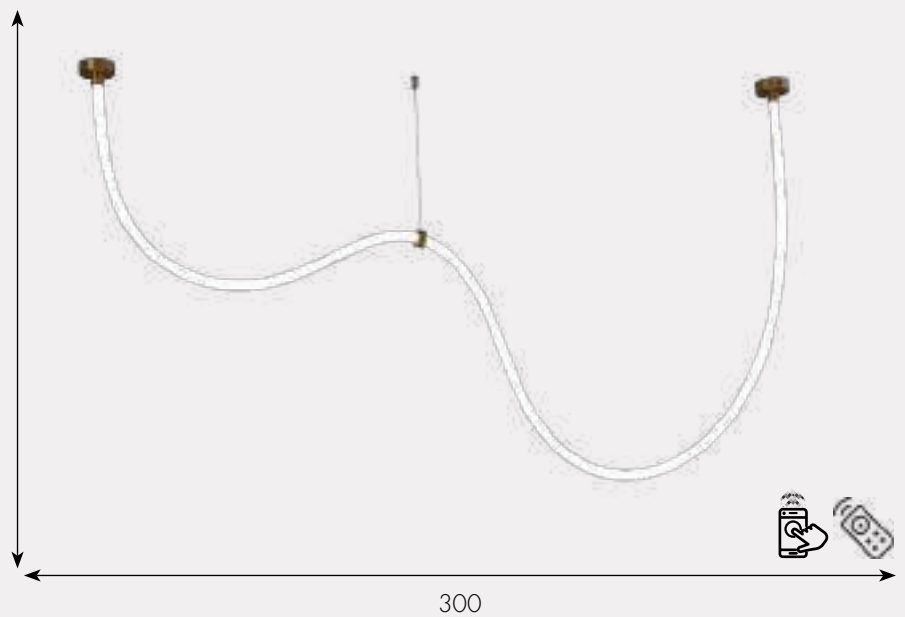

 7200

Подвес Венди

08031B-300,19 Черный

08031B-300,20 Бронза

 Led 72w (4000K)

 металл + силикон

 l - 300, d - 2.2

 7200