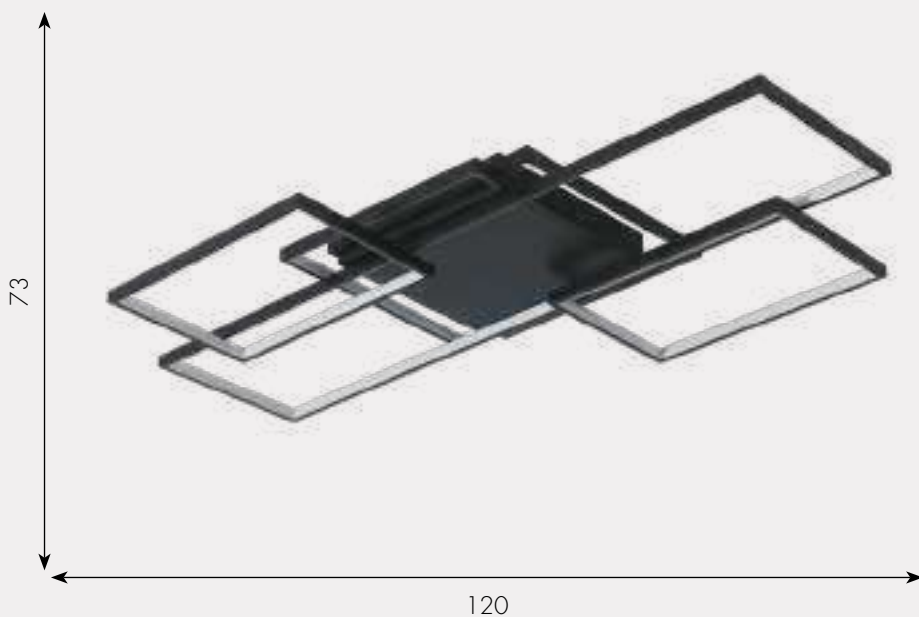

Люстра ЛИНД

09411-5,19

- led 83W
- металл + силикон
- Черный
- h - 10.5, L - 120, w - 73
- 8300