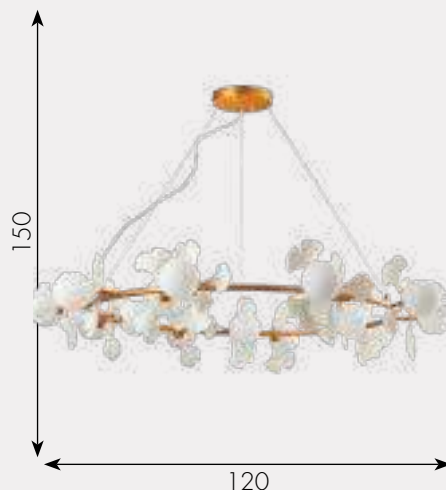

Люстра Аста

07867-15A,33

G9 15*10W

металл + стекло + акрил

Золото

h - 150, w - 120