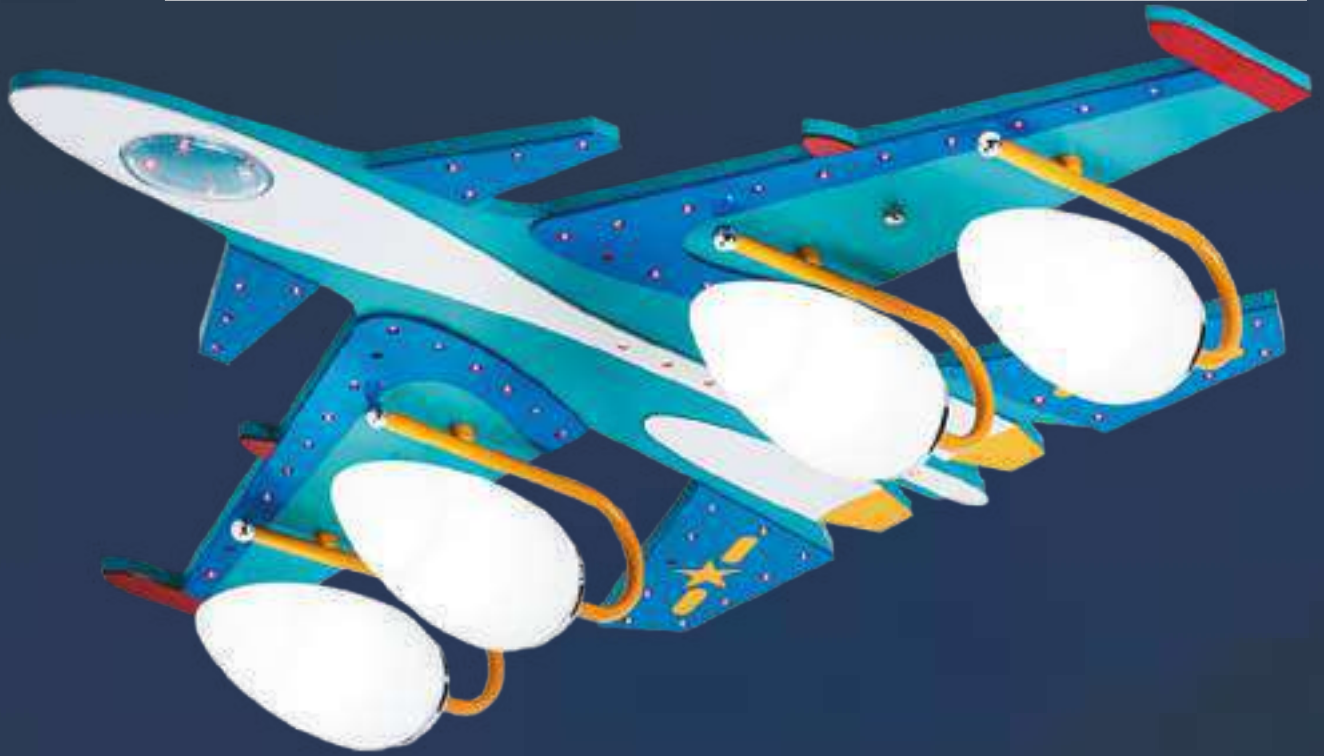

БОМБАРДИРОВЩИК