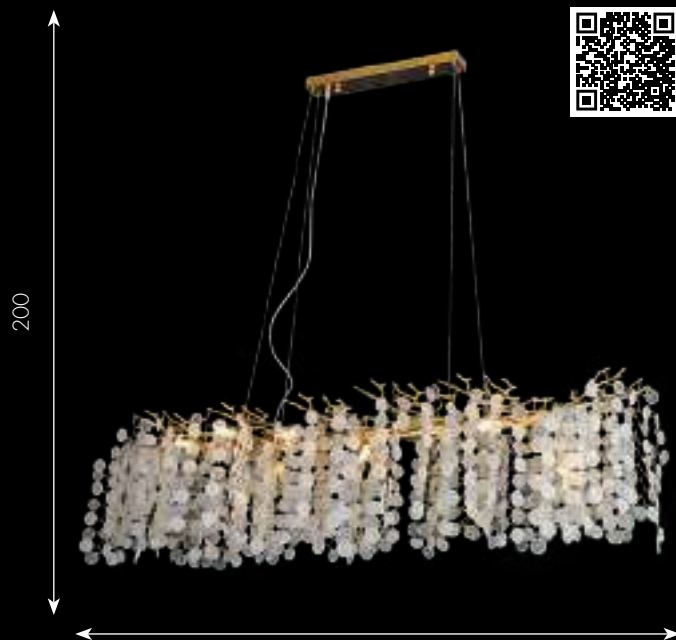

120
Люстра Авани
07873-120LD,33

- G9 14*7W
- металл + стекло
- Золото
- h - 200, l - 120, w - 40
- 8820