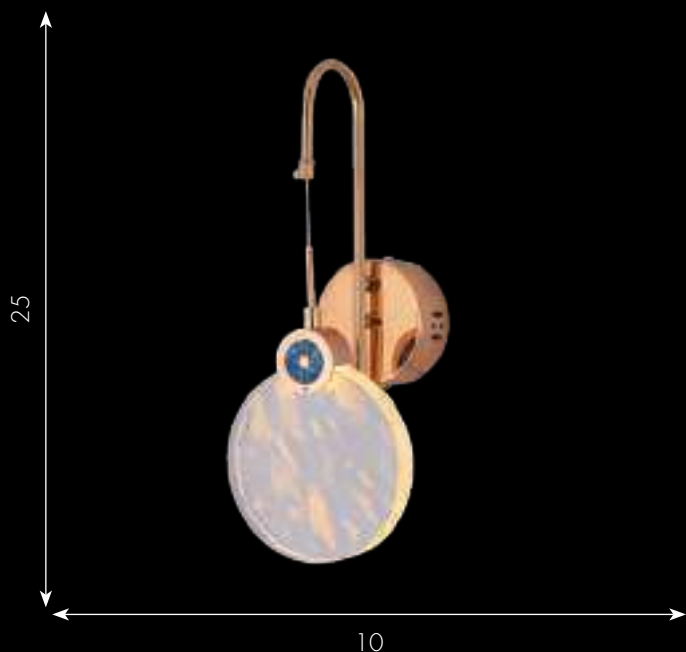

07857-1A,33

LED 3W (3000K)

металл + стекло

Золото

h - 200, d - 10

240

Бра Вики

07857,33