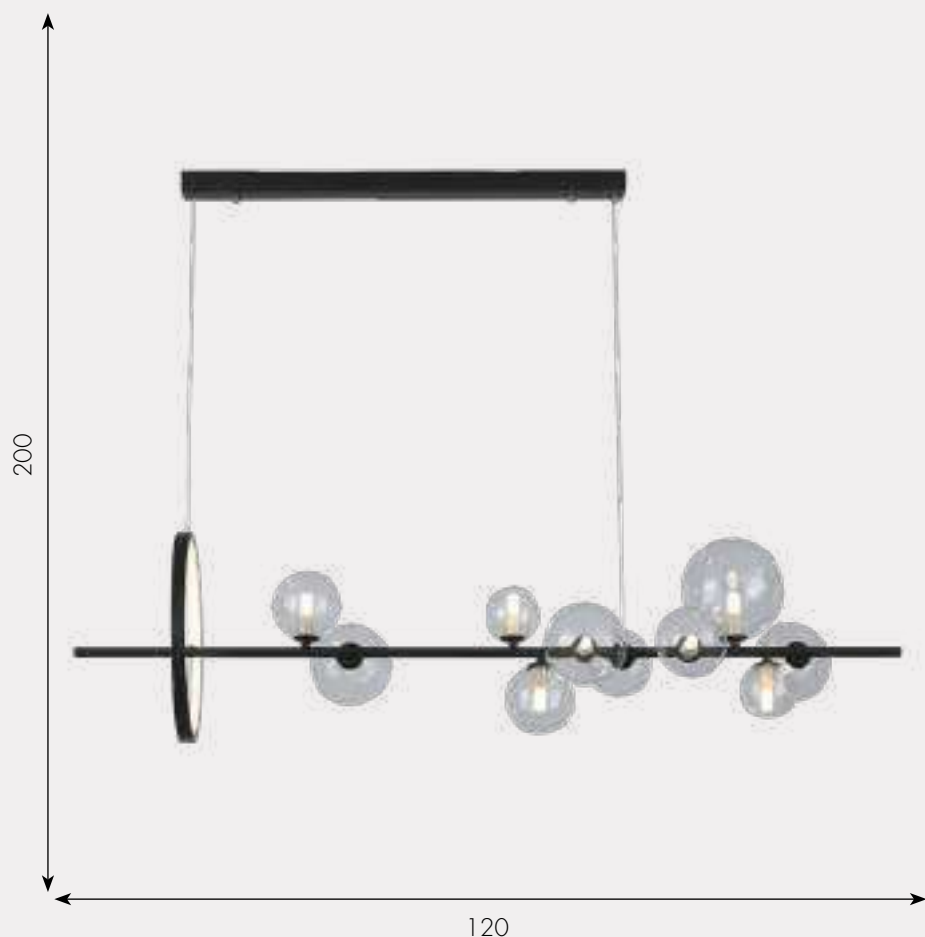

07608-10A,19

G9 10*5W+Led 17W

металл + стекло

Черный

h - 200, l - 120, w - 28

4620

ДЭЛВИ

Подвес Дэлви

07562-20,21

E27 1*40w

металл + стекло

Черный

h - 200, d - 20

360

Подвес Меркурий

07562-25,21