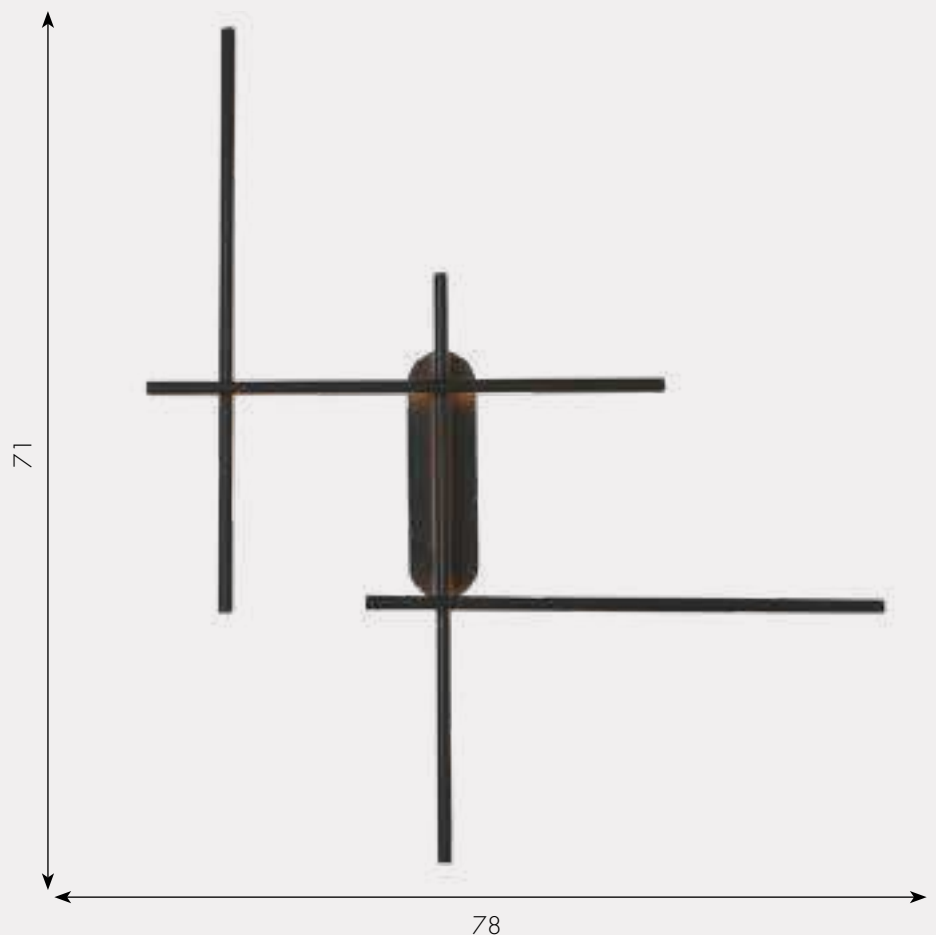

Настенный светильник Монти

08405-4,19

- Led 36W (4000K)
- металл
- Черный
- h - 8,5, w71*78
- 3240