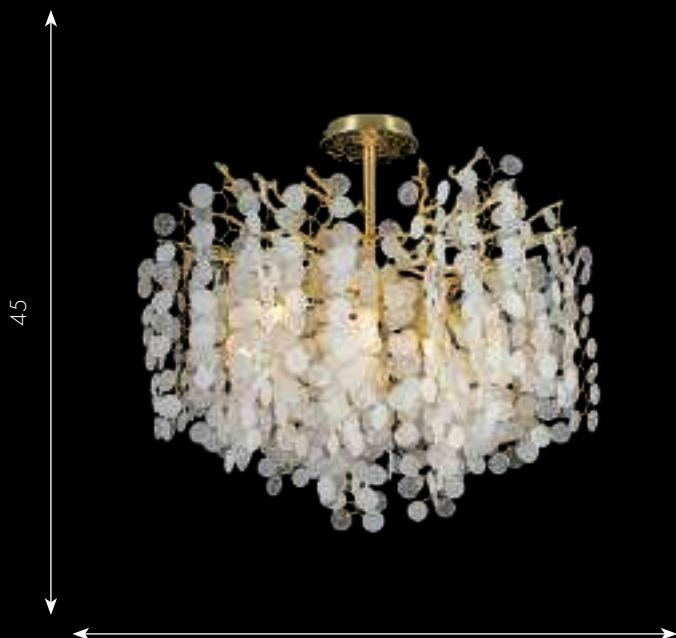

Люстра Авани
07873-76D, 16

-  G9 10*7W
-  металл + стекло
-  Серебро
-  h - 200, d - 76
-  6300

Светильник Авани
07873D, 16

-  G9 3*7W
-  металл + стекло
-  Серебро
-  h - 39.5, l - 39.5, w - 32.5,
-  1890

АВАНИ

76
Люстра Авани
07873-76D,33

- G9 10*7W
- металл + стекло
- Золото
- h - 200, d - 76
- 6300

120
Люстра Авани
07873-120LD,33

- G9 14*7W
- металл + стекло
- Золото
- h - 200, l - 120, w - 40
- 8820

60
Люстра Авани
07873-60PD,33