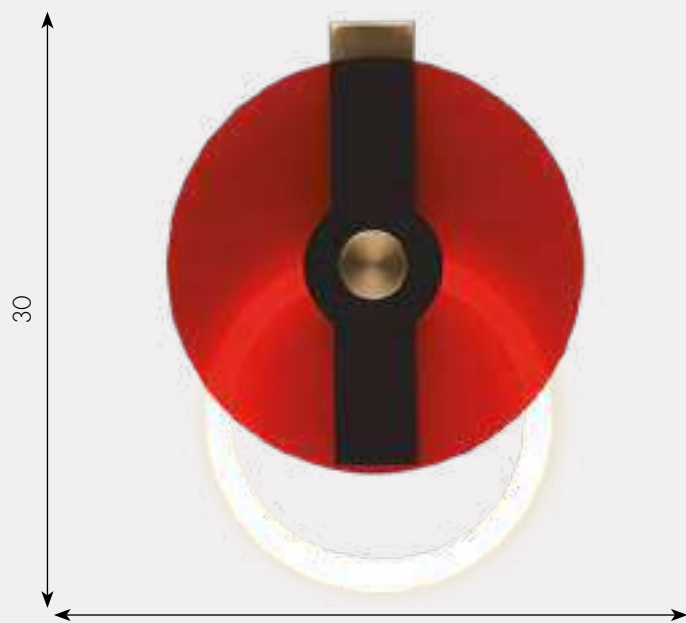

- Led 12W (4000K)
- металл + акрил
- Бронза + Янтарный
- h 30, w 40*3,5
- 960

Бра Роули

08413,20(06)

- Led 12W (4000K)
- металл + акрил
- Бронза + Красный
- h 30, w 40*3,5
- 960

Бра Роули

08413,20(05)

- Led 12W (4000K)
- металл + акрил
- Бронза + Синий
- h 30, w 40*3,5
- 960