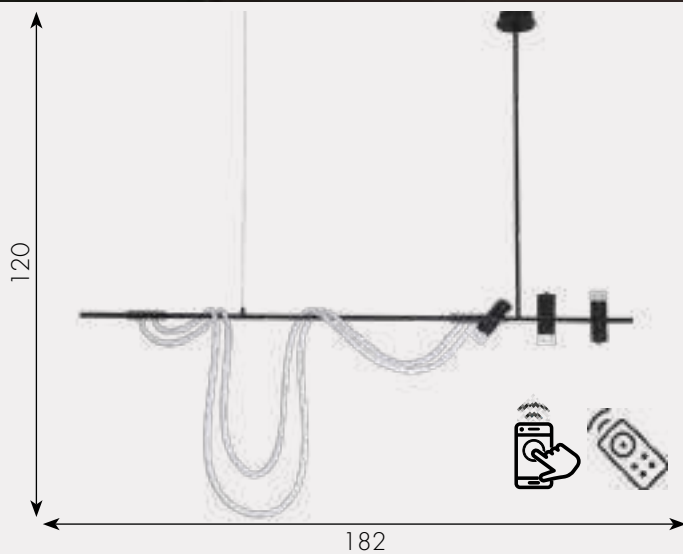

КАЙЛИ

Подвес Кайли

08039-180A,19

☀️ Led 2*60W+GU10 3*3W(4000K)

Ⓜ металл + силикон

Color Черный

📏 h - 120, l - 182

📏 6300