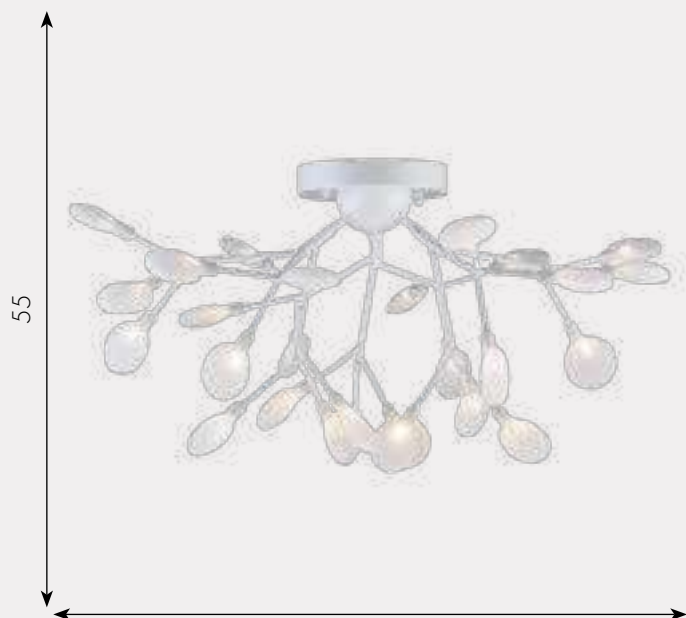

Люстра Ветта

07521-54A,33 Золото

07521-54A,19(21) Черный

☀️ G4 108W (Led)

Ⓜ металл + стекло

📏 h - 160, d - 115

☀️ 5670

55