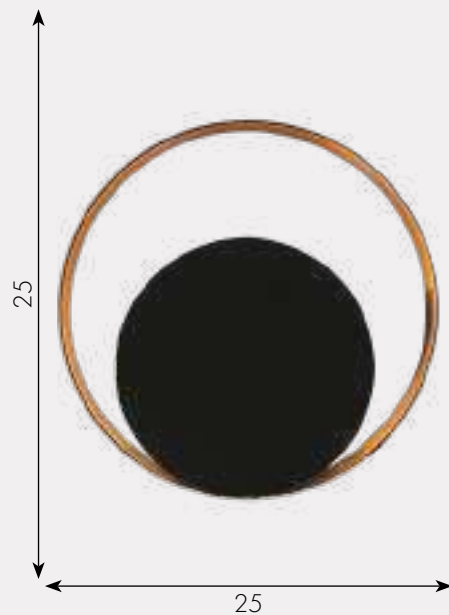

Бра Арвен

08442,20

G4 2*5W (4000K)

металл

Черный + Бронза

h - 42, d - 25

700

Бра Алона

08443,19-20

G9 1*5W

металл

Бронза + Черный

h - 25, d - 25

350