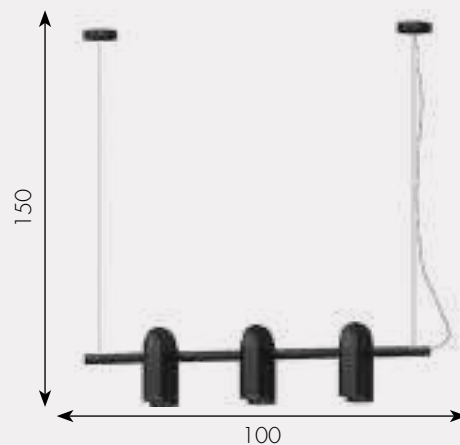

Подвес Канти

08465-3A,16 Серый

08465-3A,19 Черный

☀️ Led 36w (3000-6000K)

Ⓜ металл + акрил

📏 h - 150, l - 100, w - 20

☀️ 2880