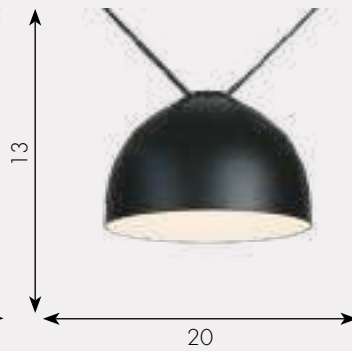

Подвес Сатори
6426-1,19
Led 15W (4000K)
металл + пластик
Черный
1200