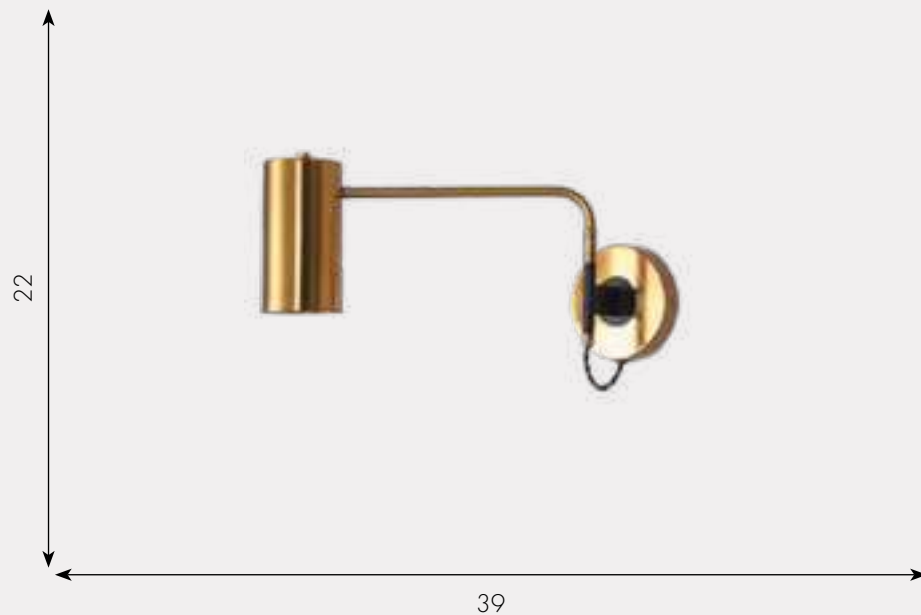

Бра Рия

07621,20

☀ GU10 1*10W

Ⓜ металл

Color черный/бронза

Ⓜ h - 22, d - 39

☑ 800