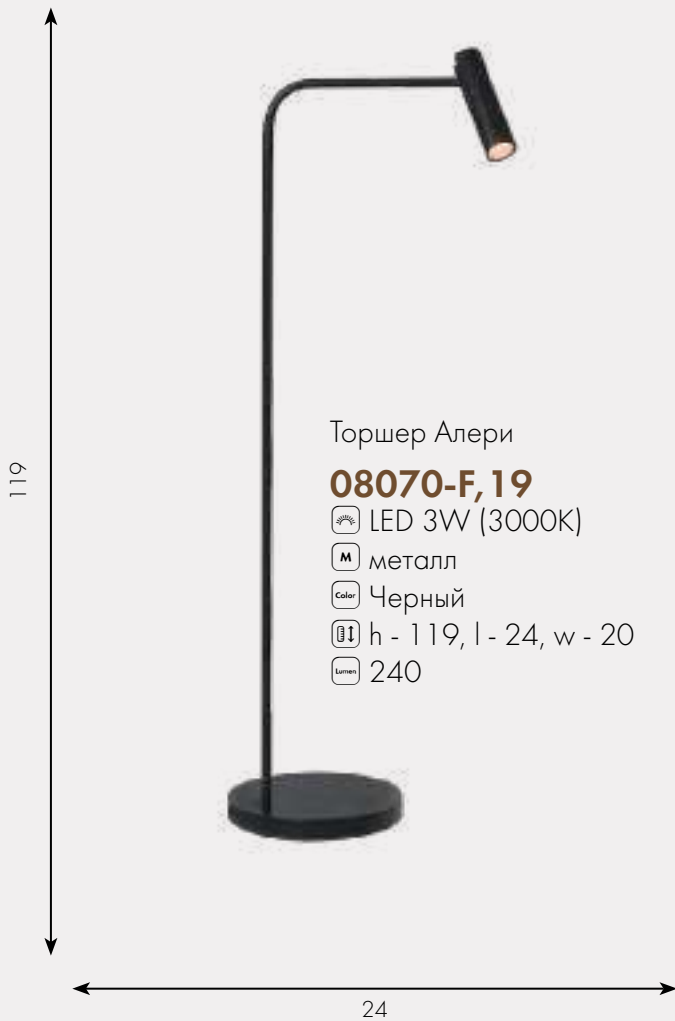

АЛЕРИ

Торшер Алери

08070-F,19

LED 3W (3000K)

металл

Черный

h - 119, l - 24, w - 20

240