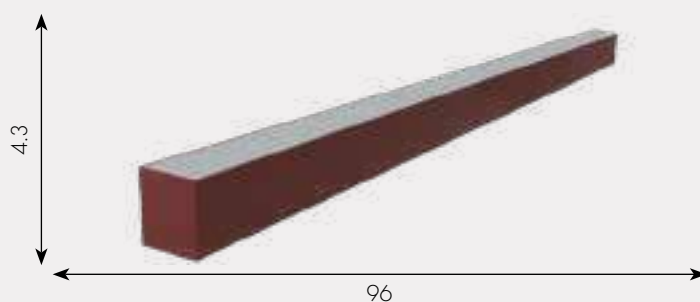

Подвес Сатори

6421-2,06

Led 30W (4000K)

металл + пластик

Терракотовый

h - 4.3, l - 96, w - 3.6

2400