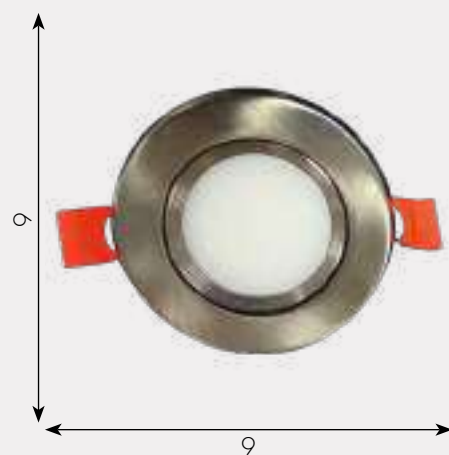

Светильник
2154,02 хром
2154,20 бронза

Led 7W (4000K)
M металл
d 9
Lumen 630