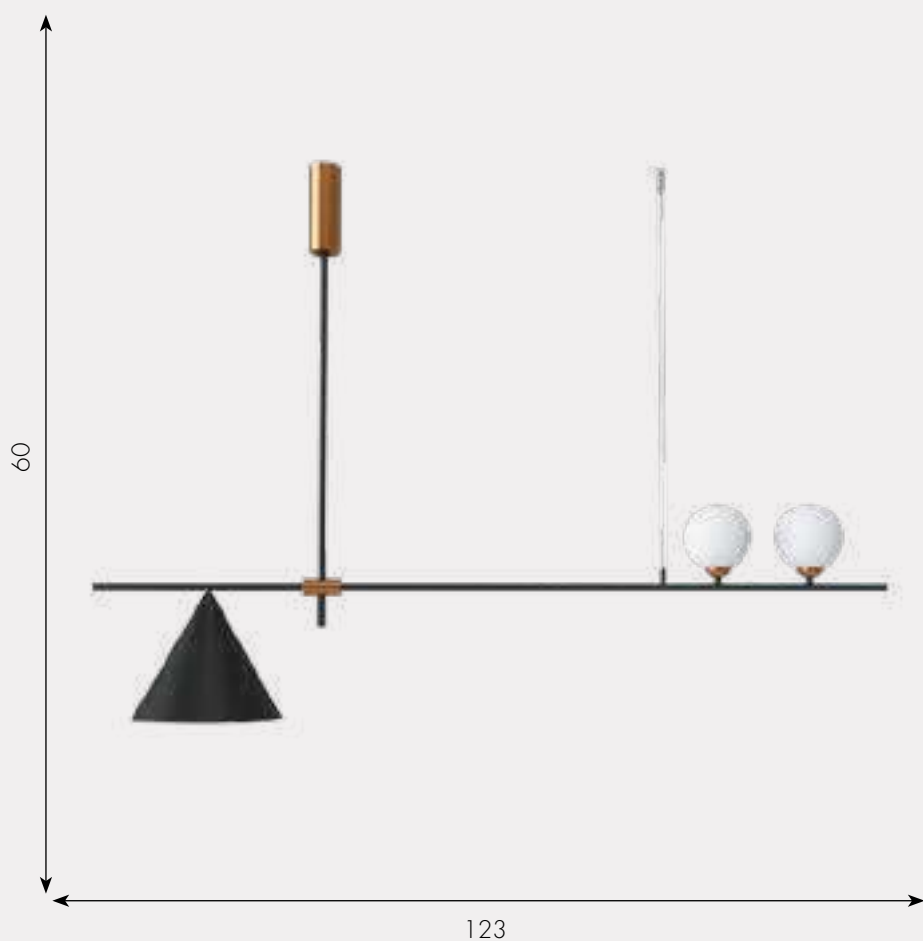

ПУЛЛ ИРДА

Люстра Пулл

07620-2+1,19

G4 2*5W+E27 1*40W

M металл

Color Черный

h - 60, l - 123

Lumen 1400