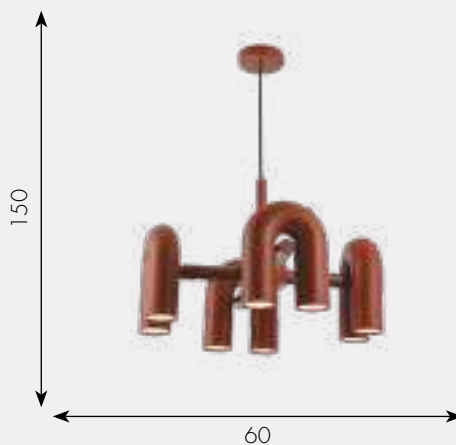

Люстра Канти

08465-4,06 Терракотовый

08465-4,07 Лазурный
Led 48w (3000-6000K)

металл + акрил

h - 150, d - 60

3840