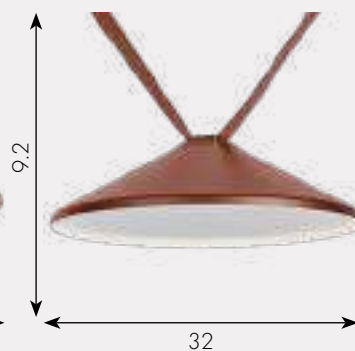

Подвес Сатори

6425-1,06

☀️ Led 15W (4000K)

Ⓜ металл + пластик

Color Терракотовый

Lumen 1200