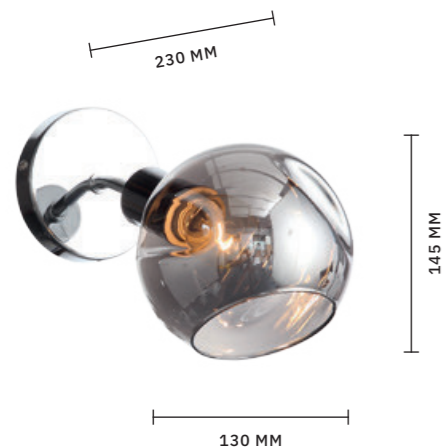

GENTORE

АРМАТУРА: МЕТАЛЛ / ХРОМ, АНТИЧНАЯ МЕДЬ
ПЛАФОНЫ: СТЕКЛО / ДЫМЧАТЫЙ, ЯНТАРНЫЙ

БРА
SLE155101-01

ЛАМПЫ E14 / 1×60 W

БРА
SLE155301-01

ЛАМПЫ E14 / 1×60 W

ЛЮСТРА ПОТОЛОЧНАЯ
SLE155102-06

ЛАМПЫ E14 / 6×60 W