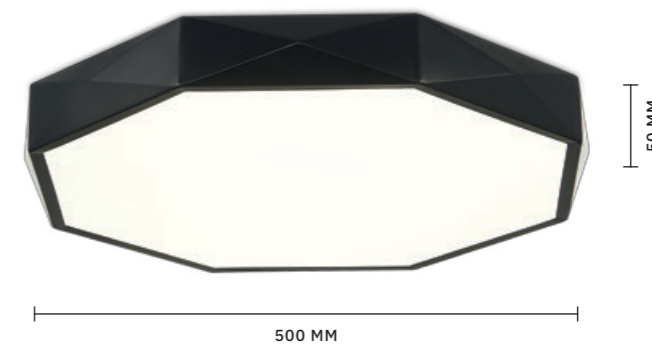

RONDO

АРМАТУРА: МЕТАЛЛ / ЧЕРНЫЙ, БЕЛЫЙ, СЕРЫЙ
ПЛАФОНЫ: АКРИЛ / БЕЛЫЙ

СВЕТИЛЬНИК
ПОТОЛОЧНЫЙ
SLE200842-01

ЛАМПЫ LED / 45 W
В КОМПЛЕКТЕ

3000 K / 4000 K / 6000 K
2700 Lm

СВЕТИЛЬНИК
ПОТОЛОЧНЫЙ
SLE200852-01

ЛАМПЫ LED / 45 W
В КОМПЛЕКТЕ

3000 K / 4000 K / 6000 K
2700 Lm