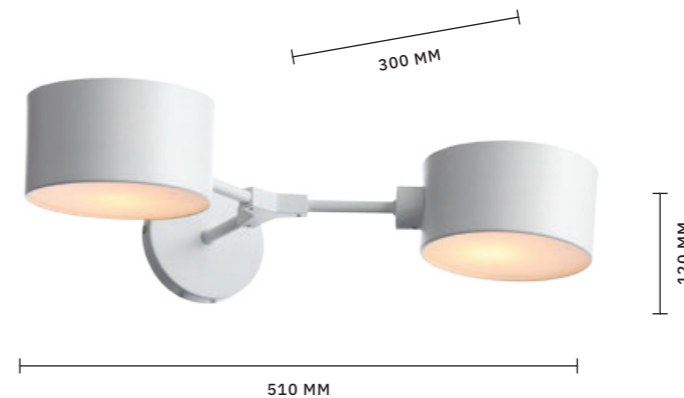

АРМАТУРА: МЕТАЛЛ / БЕЛЫЙ
ПЛАФОНЫ: МЕТАЛЛ, АКРИЛ / БЕЛЫЙ

БРА
SLE183501-02
ЛАМПЫ E14 / 2×60 W