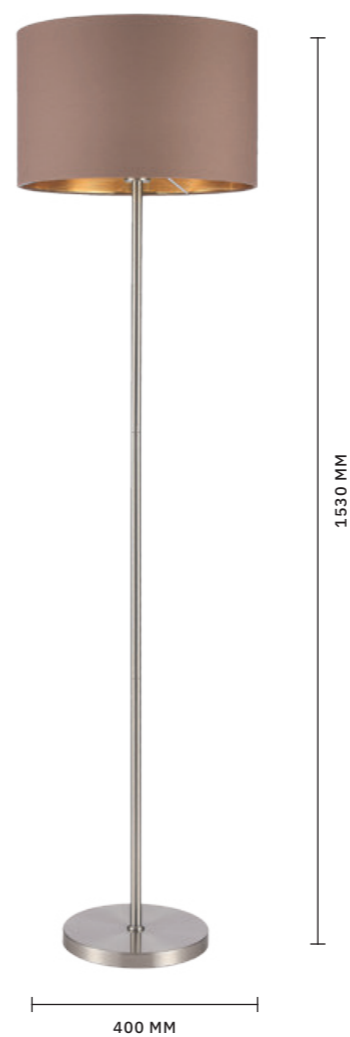

БРА
**SLE300571-01 ТЕМНО-БЕЖЕВЫЙ,
ЗОЛОТИСТЫЙ**

ЛАМПЫ E27 / 1×40 W