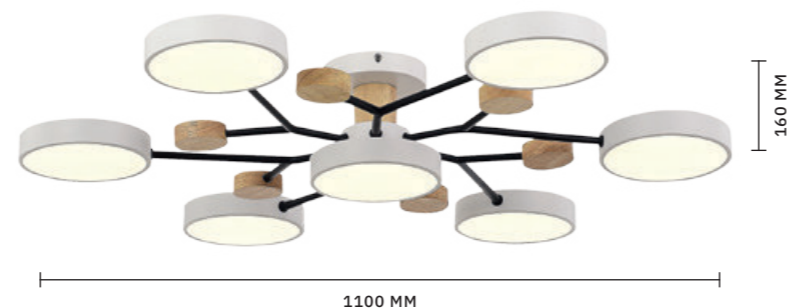

СВЕТИЛЬНИК
ПОТОЛОЧНЫЙ
SLE6006-502-07 БЕЛЫЙ
SLE6006-702-07 СЕРЫЙ

ЛАМПЫ LED / 7×12 W
В КОМПЛЕКТЕ

3000 K / 4500 K / 6000 K
8400 Lm / IP20

СВЕТИЛЬНИК
ПОТОЛОЧНЫЙ
SLE6006-502-06 БЕЛЫЙ
SLE6006-702-06 СЕРЫЙ

ЛАМПЫ LED / 6×12 W
В КОМПЛЕКТЕ

3000 K / 4500 K / 6000 K
7200 Lm / IP20