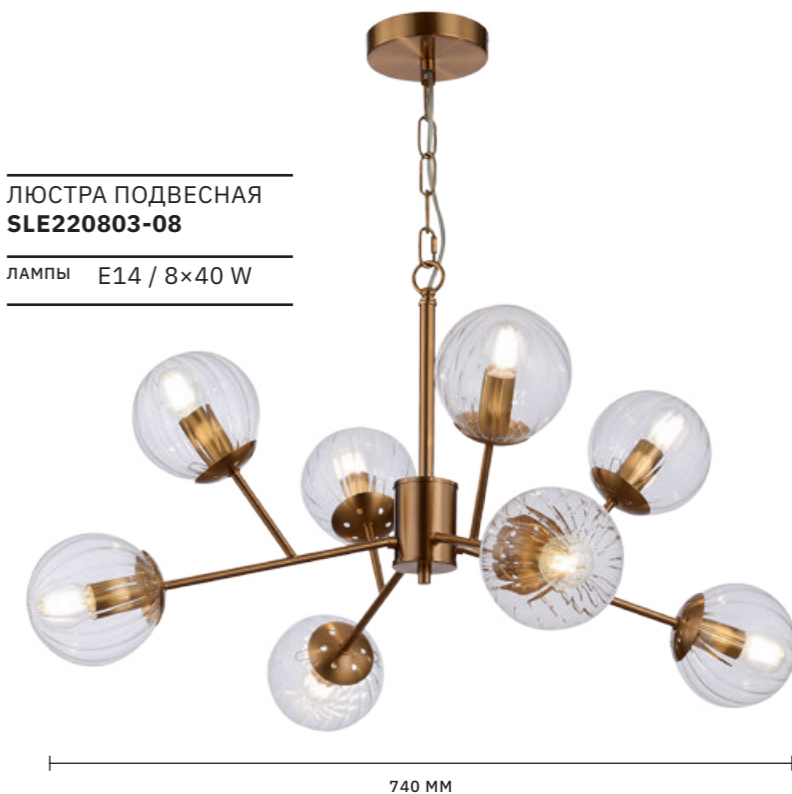

ЛЮСТРА ПОДВЕСНАЯ
SLE220803-10

ЛАМПЫ E14 / 10×40 W

ЛЮСТРА ПОДВЕСНАЯ
SLE220803-08

ЛАМПЫ E14 / 8×40 W