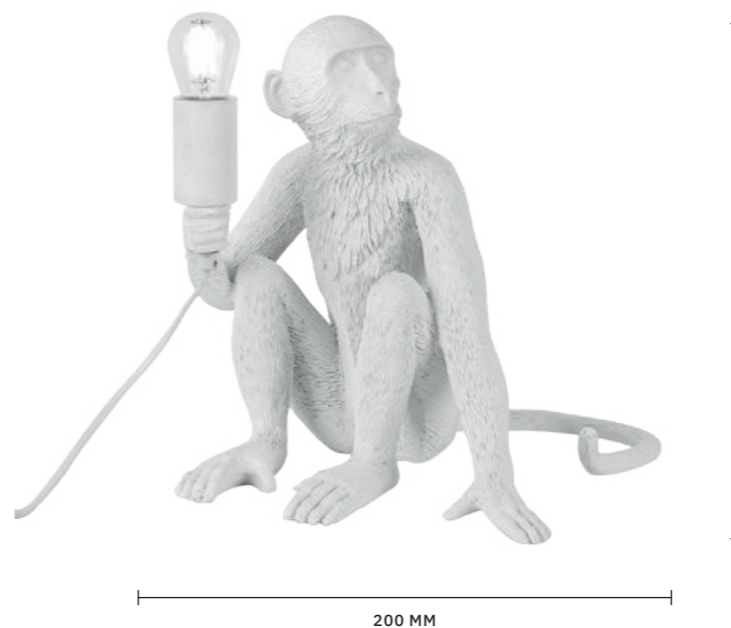

НАСТОЛЬНАЯ ЛАМПА
SLE115104-01

ЛАМПЫ E27 / 1×60 W