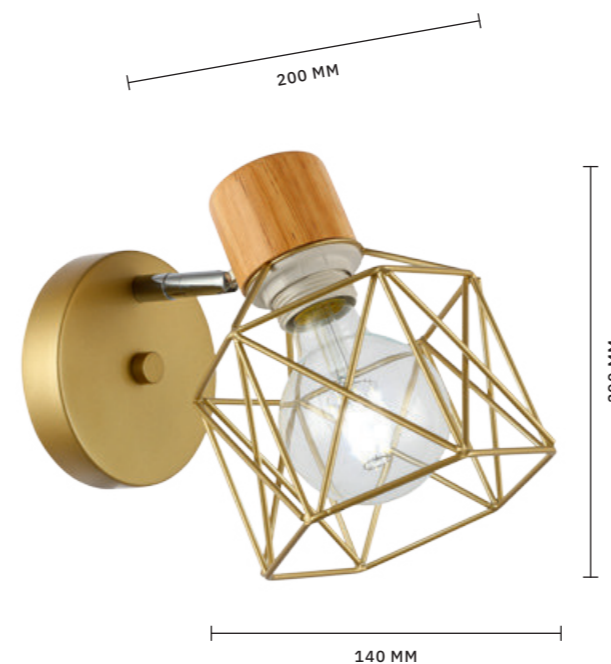

Потолочные люстры **VERONA** мягко рассеивают свет благодаря матированной нижней части стеклянного плафона. Матовая белая арматура с хромированными деталями делает дизайн легким и современным. Коллекция состоит из потолочных люстр на 6 и 8 ламп.

LERE

АРМАТУРА: МЕТАЛЛ / БЕЛЫЙ, ХРОМ
ПЛАФОНЫ: МЕТАЛЛ / БЕЛЫЙ

ЛЮСТРА ПОТОЛОЧНАЯ
SLE106702-05

ЛАМПЫ E27 / 5×60 W

ЛЮСТРА ПОТОЛОЧНАЯ
SLE106702-08

ЛАМПЫ E27 / 8×60 W

МОДЕРН

Светильники **LERE** привлекают своей простотой и функциональностью. Они целиком выполнены из металла и окрашены в белый цвет. Плафоны имеют поворотный механизм, позволяющий направить свет в нужном направлении. Компактные размеры делают светильники идеальным решением для стандартных городских квартир.

STELITTO

АРМАТУРА: МЕТАЛЛ / ЗОЛОТО, СВЕТЛОЕ ДЕРЕВО
ПЛАФОНЫ: МЕТАЛЛ / ЗОЛОТО

БРА
SLE110401-01

ЛАМПЫ E27 / 1×40 W

ЛЮСТРА ПОТОЛОЧНАЯ
SLE110402-05

ЛАМПЫ E27 / 5×40 W

МОДЕРН

Для создания атмосферы тепла и уюта подойдет коллекция **STELITTO**. Сочетание матового золота и натурального дерева делает ее выигрышным вариантом освещения для многих современных интерьеров. Декоративная форма плафонов обращает на себя внимание. Высота потолочного светильника — 350 мм. Можно использовать в помещениях с натяжными потолками. Тип цоколя: E27. Мощность ламп: 60 W.