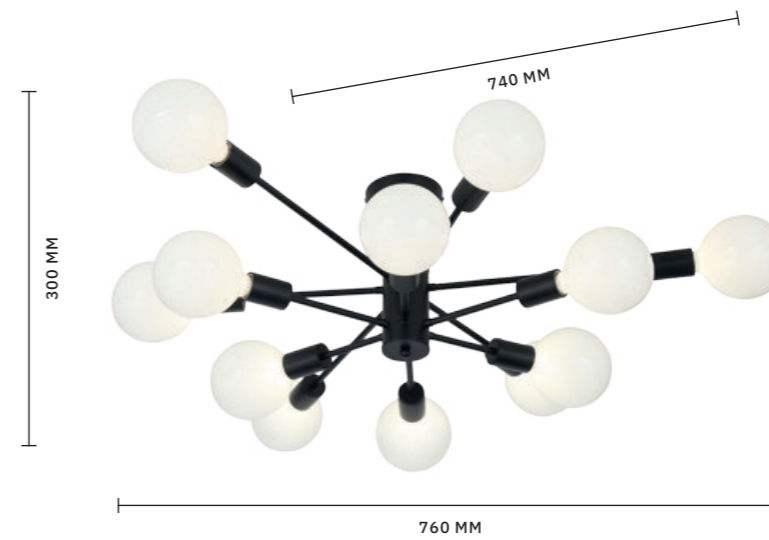

ЛЮСТРА ПОТОЛОЧНАЯ
SL419.402.12

ЛАМПЫ E27 / 12×60 W

IP20

ЛЮСТРА ПОТОЛОЧНАЯ
SL419.402.06

ЛАМПЫ E27 / 6×60 W

IP20