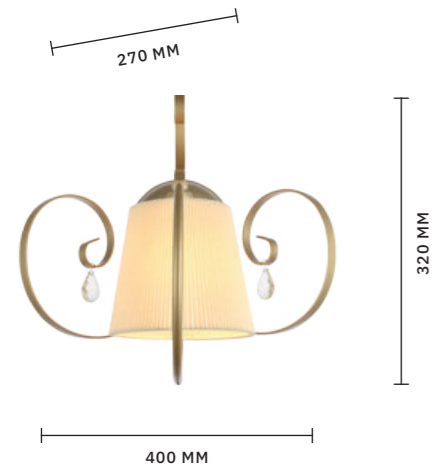

ЛЮСТРА ПОТОЛОЧНАЯ
SL177.102.05

ЛАМПЫ E14 / 5×40 W

КЛАССИКА

AZZURRO

АРМАТУРА: МЕТАЛЛ / ЗОЛОТО
ПЛАФОНЫ: ТЕКСТИЛЬ / БЕЛЫЙ

БРА
SL177.201.01

ЛАМПЫ E14 / 1×40 W

ЛЮСТРА ПОДВЕСНАЯ,
ПОТОЛОЧНАЯ
SL177.213.03