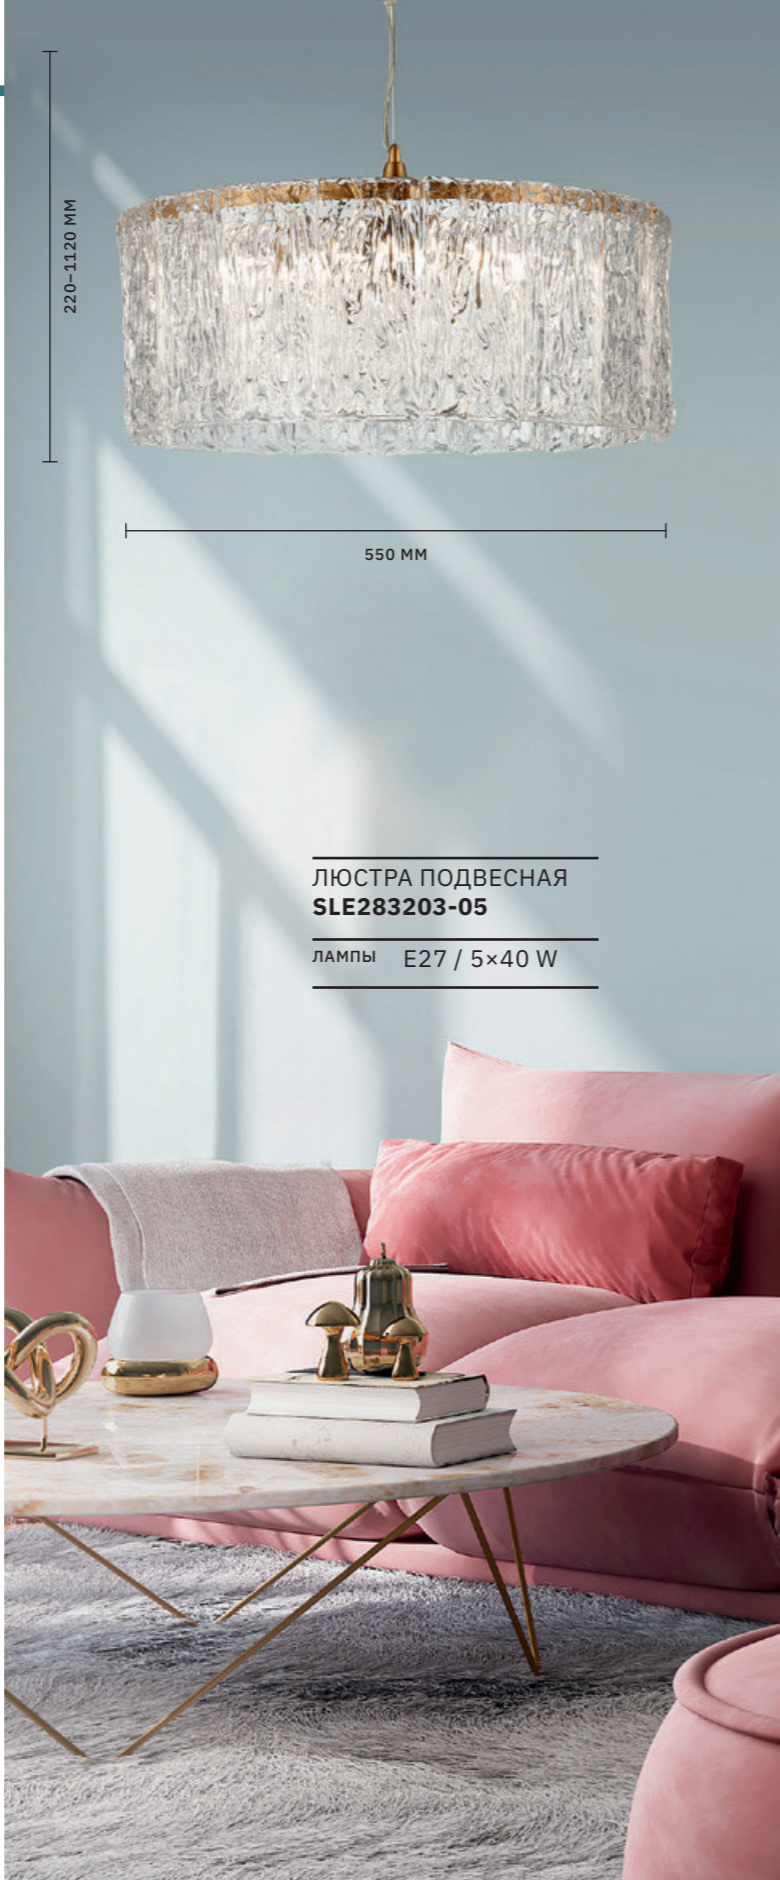

RIDA

АРМАТУРА: МЕТАЛЛ / ЗОЛОТИСТЫЙ
ПЛАФОНЫ: АКРИЛ / ПРОЗРАЧНЫЙ

ЛЮСТРА ПОДВЕСНАЯ
SLE283203-06

ЛАМПЫ E27 / 6×40 W

ЛЮСТРА ПОДВЕСНАЯ
SLE283203-10

ЛАМПЫ E27 / 10×40 W

ЛЮСТРА ПОДВЕСНАЯ
SLE283203-05

ЛАМПЫ E27 / 5×40 W