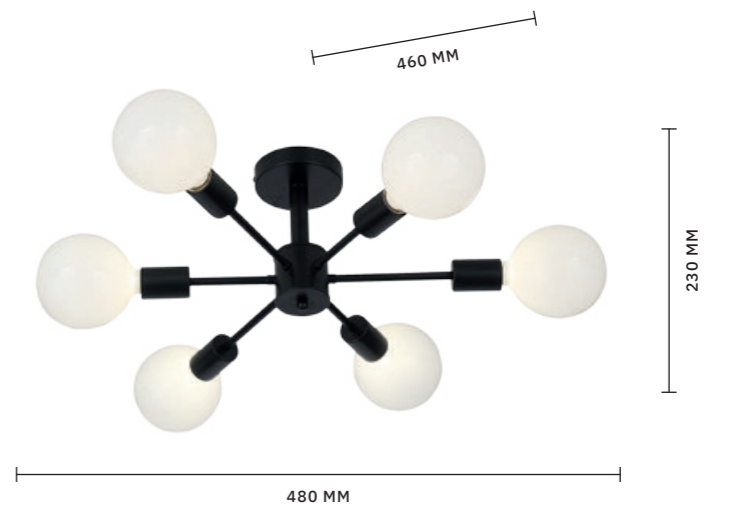

ЛОФТ

Коллекция **ANO** — яркий представитель стиля лофт. Великолепно впишется в интерьер в индустриальном стиле. Металлическое основание черного цвета, без плафонов. Дополняют светильники лампы Edison (лампы в комплект не входят).