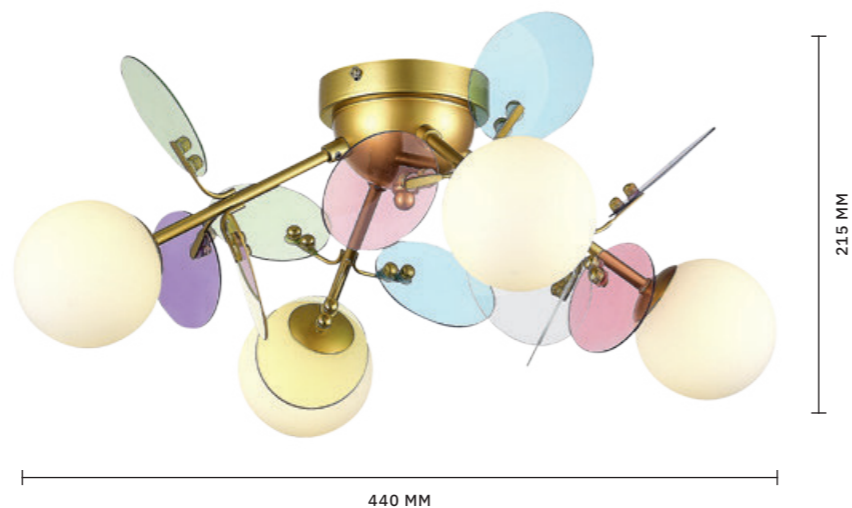

ЛЮСТРА ПОТОЛОЧНАЯ
SLE2502-202-04

ЛАМПЫ G9 / 4×5 W
В КОМПЛЕКТЕ