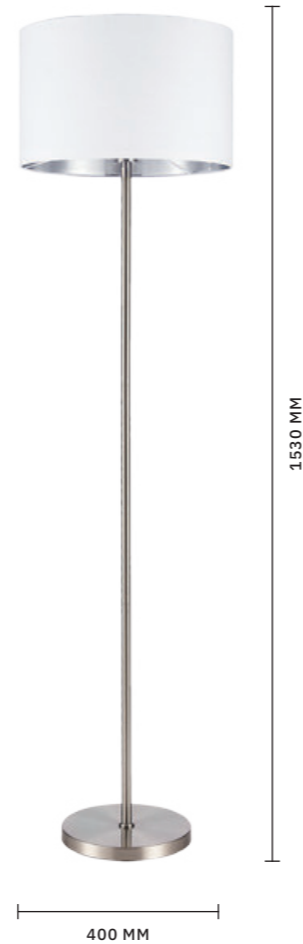

СВЕТИЛЬНИК
ПОТОЛОЧНЫЙ
**SLE300552-01 БЕЛЫЙ,
СЕРЕБРИСТЫЙ**

ЛАМПЫ LED / 1×50 W
В КОМПЛЕКТЕ

3000 K / 4000 K / 5000 K

ТОРШЕР
**SLE300555-01 БЕЛЫЙ,
СЕРЕБРИСТЫЙ**

ЛАМПЫ E27 / 1×40 W

ЛЮСТРА ПОДВЕСНАЯ
**SLE300553-01 БЕЛЫЙ,
СЕРЕБРИСТЫЙ**