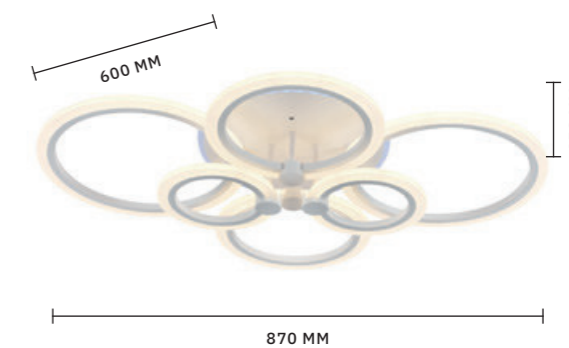

СВЕТИЛЬНИК
ПОТОЛОЧНЫЙ
SLE500652-06RGB

ЛАМПЫ LED / 108 W + 8 W RGB
В КОМПЛЕКТЕ

3000–6000 K / 8352 Lm