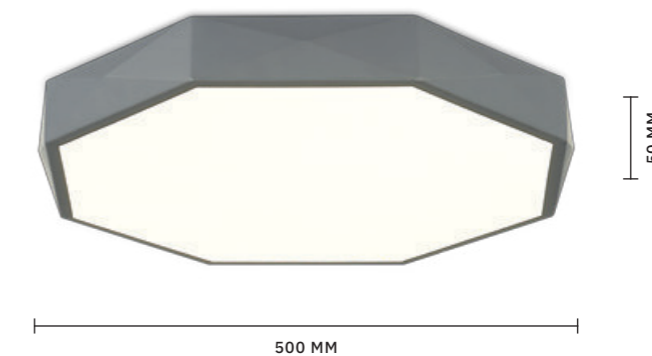

ЛАМПЫ LED / 45 W
В КОМПЛЕКТЕ

3000 K / 4000 K / 6000 K
2700 Lm

СВЕТИЛЬНИК
ПОТОЛОЧНЫЙ
SLE200872-01

ЛАМПЫ LED / 45 W
В КОМПЛЕКТЕ

3000 K / 4000 K / 6000 K
2700 Lm

ЛЕД

ЛЕД

Дизайн LED-светильников **QVO** выглядит динамичным и оригинальным благодаря смещению черного плафона относительно контрастного белого основания. Две классические формы, круг и квадрат, позволяют вписать светильники в любой дизайн интерьера. Цветовая температура меняется с помощью выключателя: от 3000 К до 6000 К.