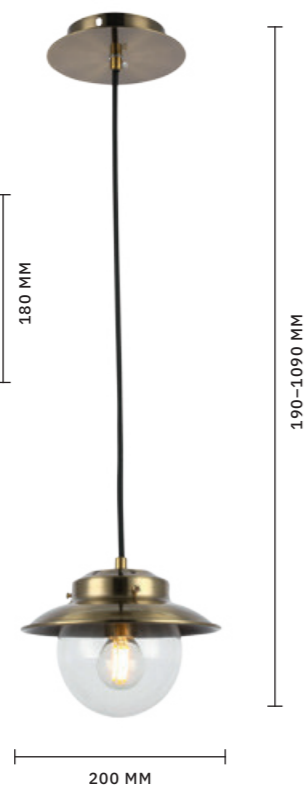

GARONNI

АРМАТУРА: МЕТАЛЛ / АНТИЧНАЯ БРОНЗА
ПЛАФОНЫ: МЕТАЛЛ, СТЕКЛО / ПРОЗРАЧНЫЙ

БРА
SLE110101-01

ЛАМПЫ E14 / 1×40 W

ПОДВЕС
SLE110103-01

ЛАМПЫ E14 / 1×40 W

ЛЮСТРА ПОТОЛОЧНАЯ
SLE110102-07

ЛАМПЫ E14 / 7×40 W