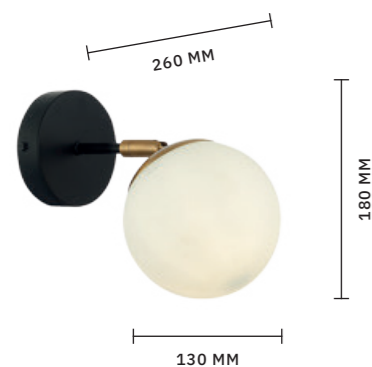

FORLÌ

АРМАТУРА: МЕТАЛЛ / ЧЕРНЫЙ, ЛАТУНЬ
ПЛАФОНЫ: СТЕКЛО / БЕЛЫЙ

ЛЮСТРА ПОДВЕСНАЯ
SLE220403-10

ЛАМПЫ E27 / 10×60 W

БРА
SLE220401-01

ЛАМПЫ E27 / 1×60 W

ЛЮСТРА ПОДВЕСНАЯ
SLE220403-08

ЛАМПЫ E27 / 8×60 W

ЛЮСТРА ПОДВЕСНАЯ
SLE220403-06

ЛАМПЫ E27 / 6×60 W

МОДЕРН

Коллекция **FORLÌ** — образец модных и функциональных декоративных светильников. Трендовые сферические плафоны обеспечивают мягкий рассеянный свет. Они имеют поворотный механизм, что позволяет менять внешний вид светильника и регулировать направление светового потока. Сочетание черной с золотом арматуры и белых стеклянных плафонов придает дизайну универсальность и поможет вписать их в интерьер разного стиля.