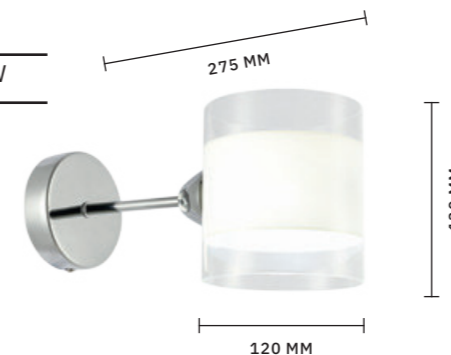

ЛЮСТРА ПОТОЛОЧНАЯ
SLE102802-03

ЛАМПЫ E14 / 3×40 W