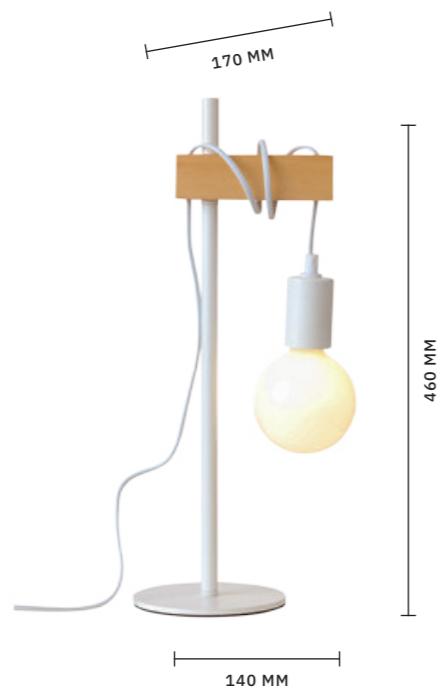

НАСТОЛЬНАЯ ЛАМПА
SL1142.504.01

ЛАМПЫ E27 / 1×60 W