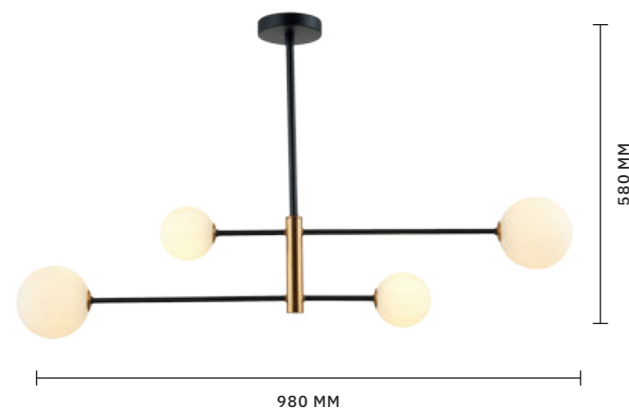

ARCOLA

АРМАТУРА: МЕТАЛЛ / ЧЕРНЫЙ, БРОНЗА
ПЛАФОНЫ: СТЕКЛО / БЕЛЫЙ

БРА
SLE220101-01

ЛАМПЫ G9 / 1×5 W

СВЕТИЛЬНИК
ПОТОЛОЧНЫЙ
SLE220103-04

ЛАМПЫ G9 / 4 × 5 W

МОДЕРН

СВЕТИЛЬНИК
ПОТОЛОЧНЫЙ
SLE220103-06