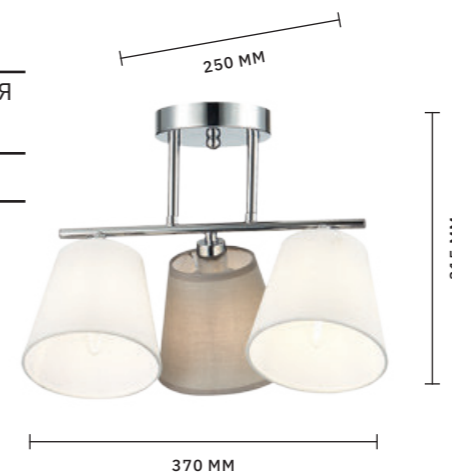

ЛЮСТРА ПОТОЛОЧНАЯ
SLE300402-03

ЛАМПЫ E14 / 3×40 W