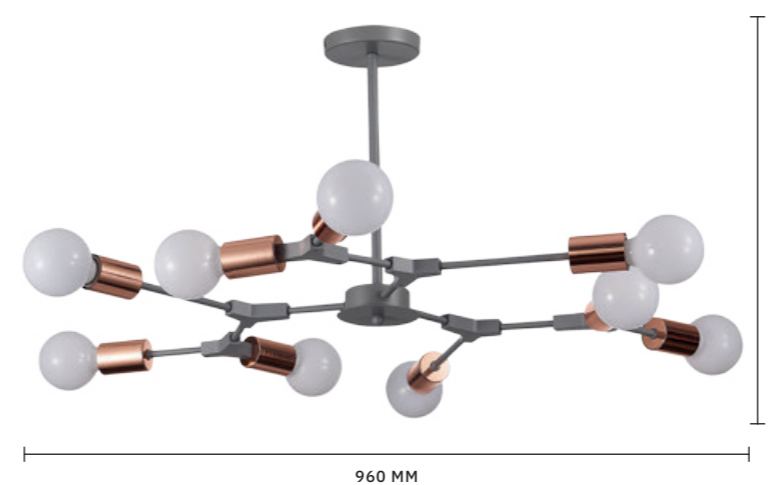

ЛЮСТРА ПОДВЕСНАЯ
SLE106403-08

ЛАМПЫ E27 / 8×60 W

ЛОФТ