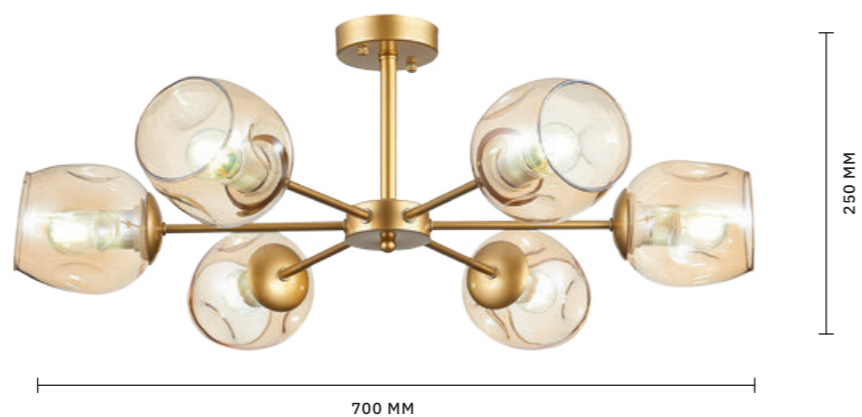

PALLO

АРМАТУРА: МЕТАЛЛ / ХРОМ
ПЛАФОНЫ: СТЕКЛО / ДЫМЧАТЫЙ

ЛЮСТРА ПОТОЛОЧНАЯ
SLE155402-06

ЛАМПЫ E27 / 6×60 W

ЛЮСТРА ПОТОЛОЧНАЯ
SLE155402-08

ЛАМПЫ E27 / 8×60 W

ЛЮСТРА ПОТОЛОЧНАЯ
SLE155412-06

ЛАМПЫ E27 / 6×60 W