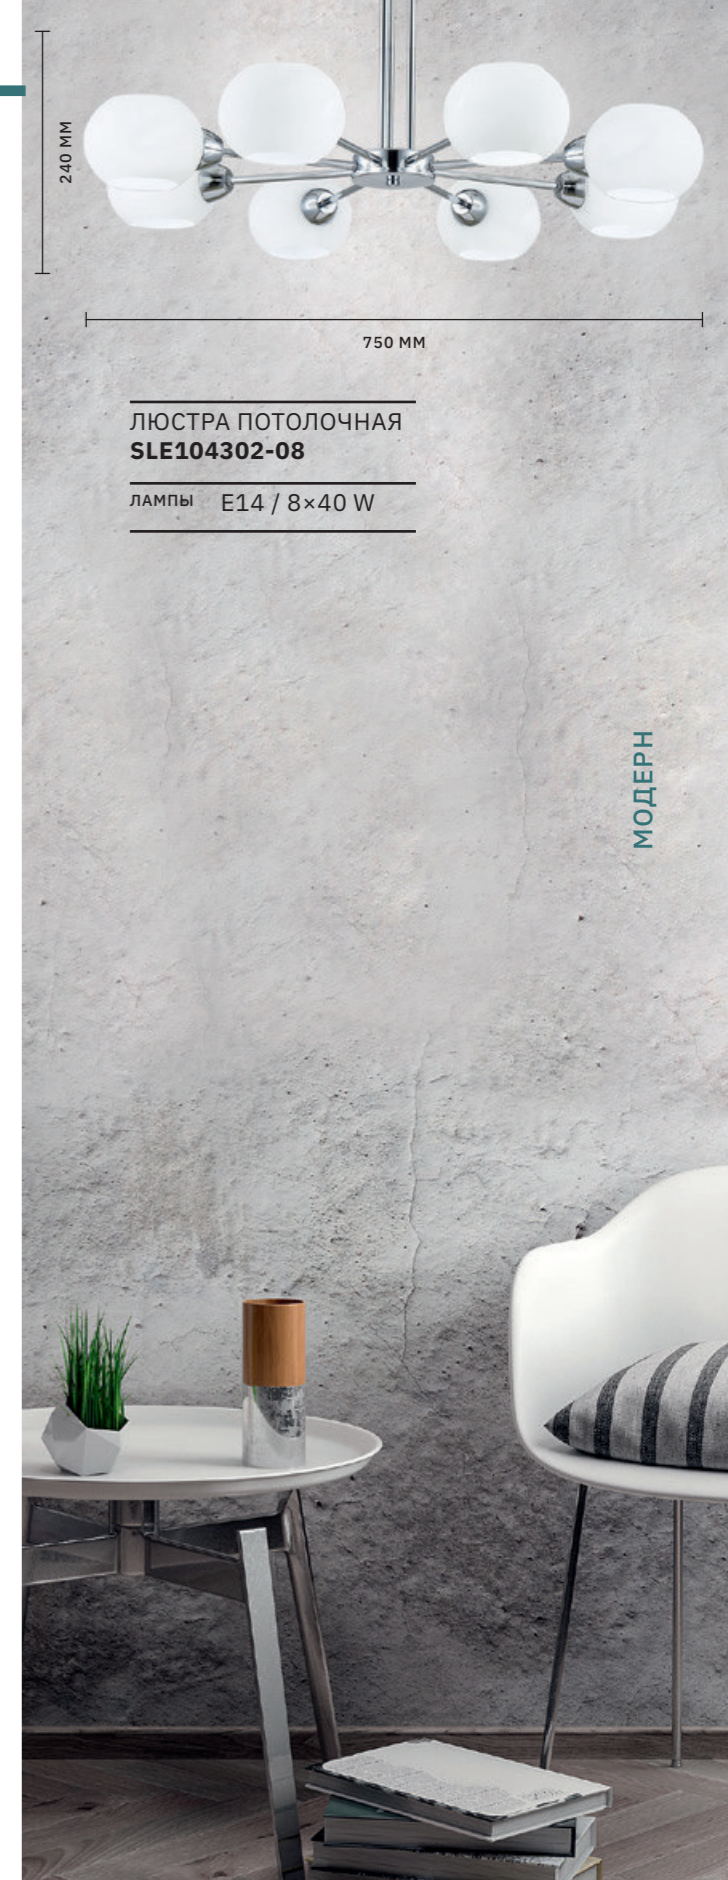

ЛЮСТРА ПОТОЛОЧНАЯ
SLE104302-08

ЛАМПЫ E14 / 8×40 W

МОДЕРН

МОДЕРН

Отсутствие лишних деталей и классическое сочетание черного, золотого и белого цветов позволяет коллекции **SONCO** оставаться вне времени, быть всегда актуальной. Круглые плафоны из матового белого стекла рассеивают свет на 360 градусов. Высота регулируется цепью, благодаря чему светильники **SONCO** очень функциональны.

Модели **LANTA** от Evoluce запоминаются формой плафонов. Они имеют сферическую поверхность, усеченную с двух сторон. Матовое белое стекло и глянцевый металлический каркас изделий впишутся в интерьеры современного стиля. Коллекция состоит их двух потолочных люстр на 5 и 8 рожков и бра.