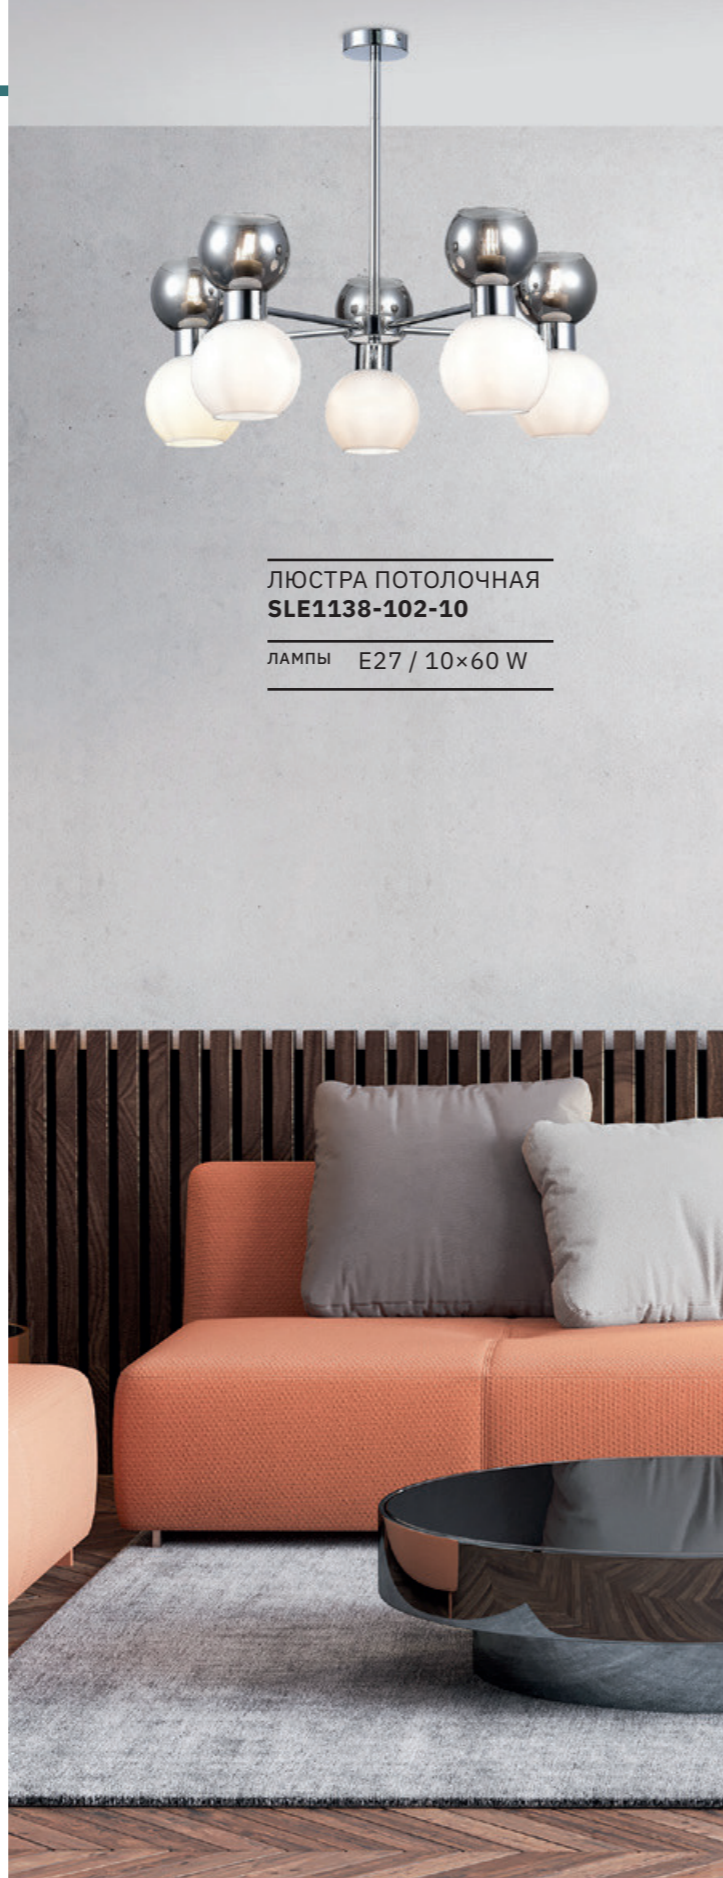

THONET

АРМАТУРА: МЕТАЛЛ / ХРОМ
ПЛАФОНЫ: СТЕКЛО / БЕЛЫЙ, ДЫМЧАТЫЙ

БРА
SLE1138-101-02
SLE1138-301-02

ЛАМПЫ E27 / 2×60 W

ЛЮСТРА ПОТОЛОЧНАЯ
SLE1138-302-10

ЛАМПЫ E27 / 10×60 W

АРМАТУРА: МЕТАЛЛ / ЛАТУНЬ
ПЛАФОНЫ: СТЕКЛО / БЕЛЫЙ