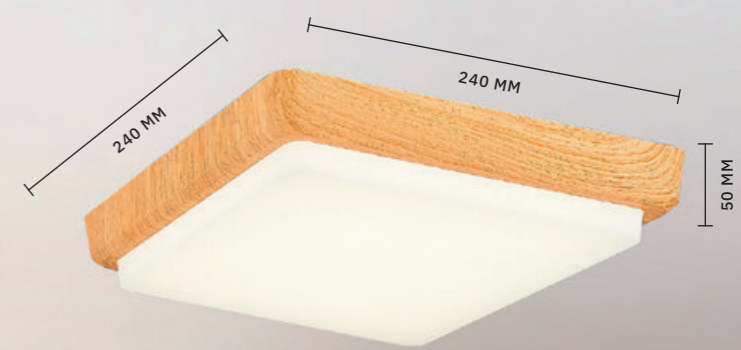

TADDIO

АРМАТУРА: МЕТАЛЛ / ЗОЛОТО
ПЛАФОНЫ: АКРИЛ / ЗОЛОТО, БЕЛЫЙ

СВЕТИЛЬНИК
ПОТОЛОЧНЫЙ
SLE200212-01

ЛАМПЫ LED / 20 W
В КОМПЛЕКТЕ

4000 K / 1460 Lm