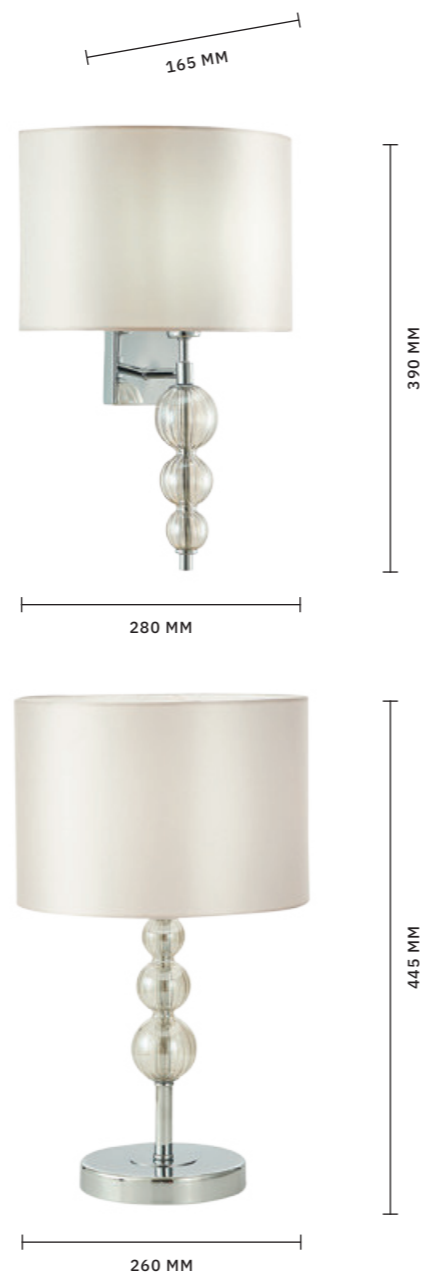

RAMER

АРМАТУРА: МЕТАЛЛ, СТЕКЛО / ХРОМ
ПЛАФОНЫ: ТЕКСТИЛЬ / СВЕТЛО-БЕЖЕВЫЙ

ЛЮСТРА ПОДВЕСНАЯ
SLE105703-05

ЛАМПЫ E14 / 5×40 W

ЛАМПА НАСТОЛЬНАЯ
SLE105704-01

ЛАМПЫ E14 / 1×40 W

БРА
SLE105701-01

ЛАМПЫ E14 / 1×40 W