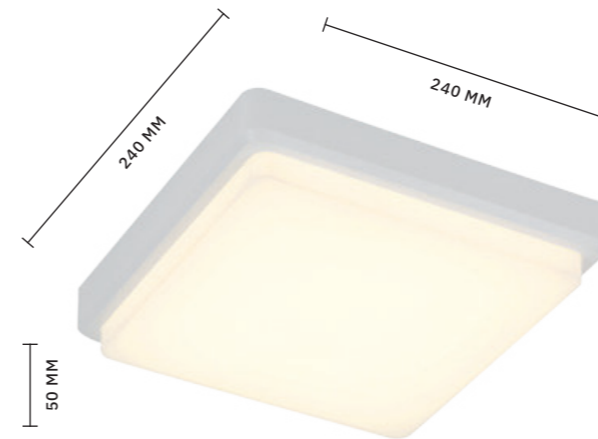

TADDIO

АРМАТУРА: МЕТАЛЛ / ЗОЛОТО
ПЛАФОНЫ: АКРИЛ / ЗОЛОТО, БЕЛЫЙ

СВЕТИЛЬНИК
ПОТОЛОЧНЫЙ
SLE200212-01

ЛАМПЫ LED / 20 W
В КОМПЛЕКТЕ

4000 K / 1460 Lm