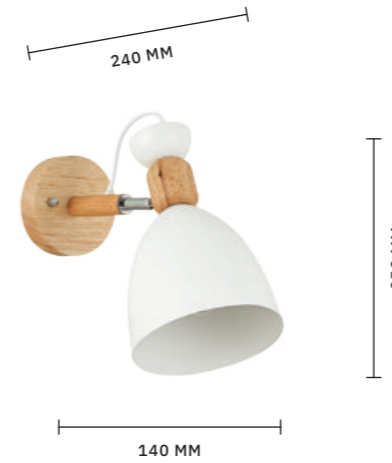

ALFEO

АРМАТУРА: МЕТАЛЛ / БЕЛЫЙ, ЗОЛОТИСТЫЙ
ПЛАФОНЫ: МЕТАЛЛ, ДЕРЕВО / БЕЛЫЙ, ДЕРЕВО

БРА
SLE1252-501-01

ЛАМПЫ E27 / 1×60 W

ЛЮСТРА ПОТОЛОЧНАЯ
SLE1252-502-06

ЛАМПЫ E27 / 6×60 W

НАСТОЛЬНАЯ ЛАМПА
SLE1252-504-01

ЛАМПЫ E27 / 1×60 W

ЛЮСТРА ПОТОЛОЧНАЯ
SLE1252-502-03

ЛАМПЫ E27 / 3×60 W

BALCAMO

АРМАТУРА: МЕТАЛЛ, ДЕРЕВО / СВЕТОЕ ДЕРЕВО, БЕЛЫЙ
ПЛАФОНЫ: МЕТАЛЛ / БЕЛЫЙ

БРА
SLE103801-01

ЛАМПЫ E27 / 1×60 W

ЛЮСТРА ПОТОЛОЧНАЯ
SLE103802-07

ЛАМПЫ E27 / 7×60 W

ЛЮСТРА ПОТОЛОЧНАЯ
SLE103802-05

ЛАМПЫ E27 / 5×60 W

ЛЮСТРА ПОТОЛОЧНАЯ
SLE103802-03

ЛАМПЫ E27 / 3×60 W

Белый цвет и натуральное дерево, простая форма и матовая поверхность плафонов делает новую коллекцию **ALFEO** универсальной и популярной, а неброская деталь из золота придает изысканности. Разнообразие моделей в современном скандинавском стиле облегчит подбор освещения в интерьер по своему вкусу и потребностям. Небольшой высоты потолочные светильники прекрасно адаптированы для стандартной высоты потолка. Поворачиваемые плафоны настольной лампы и бра позволят направить свет в нужном направлении.