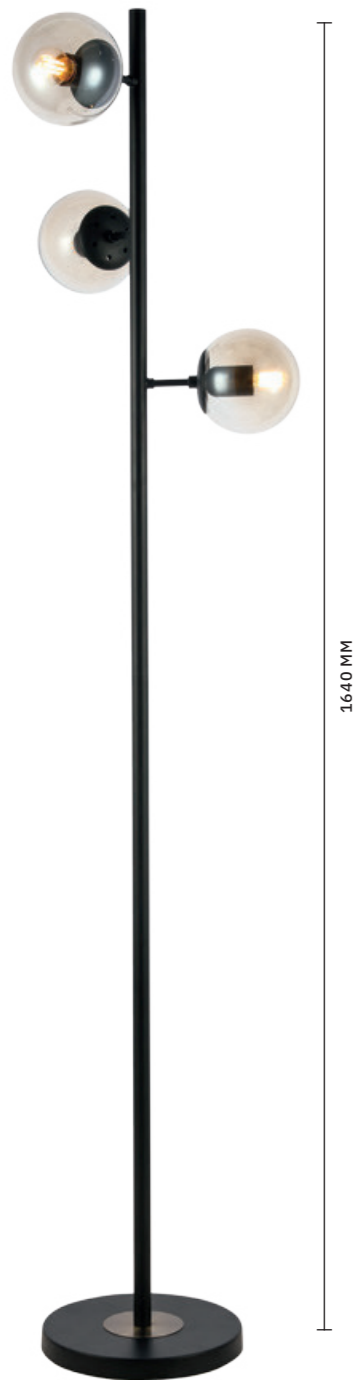

LACOTTA

АРМАТУРА: МЕТАЛЛ / ЧЕРНЫЙ
ПЛАФОНЫ: СТЕКЛО / ЯНТАРНЫЙ

ТОРШЕР
SLE154905-03

ЛАМПЫ E27 / 3×60 W

1640 MM

400 MM

ЛЮСТРА ПОДВЕСНАЯ
SLE154903-10

ЛАМПЫ E27 / 10×40 W