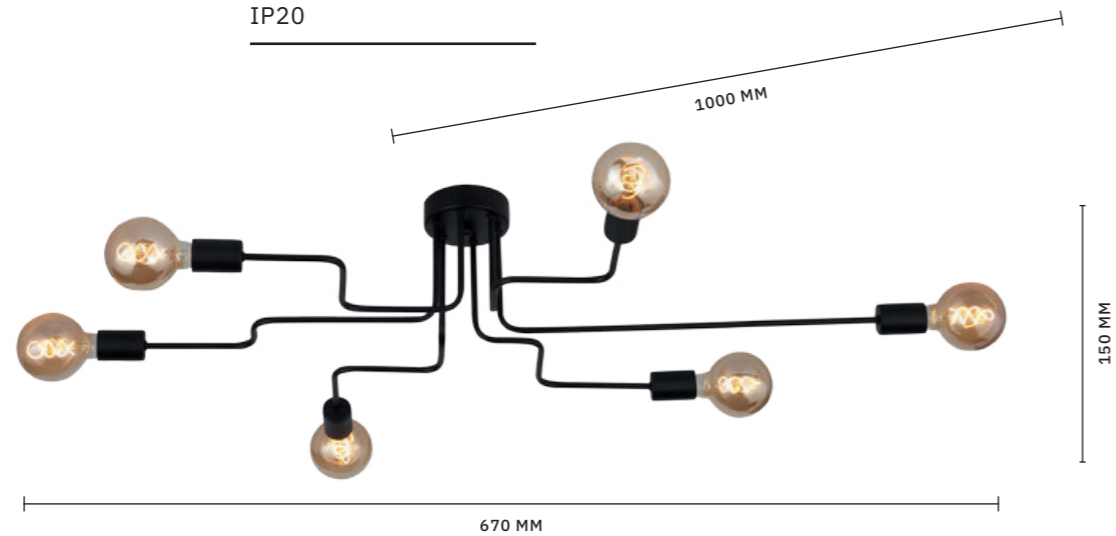

ЛЮСТРА ПОТОЛОЧНАЯ
SL419.442.06

ЛАМПЫ E27 / 6×60 W

IP20