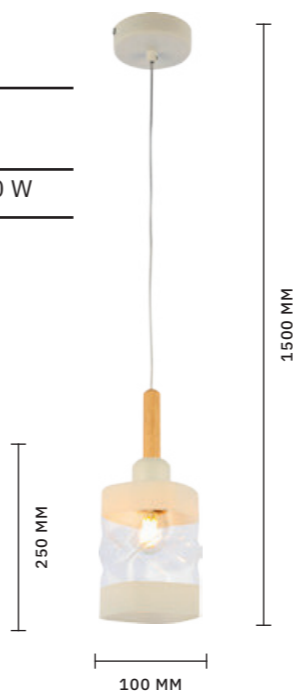

ПОДВЕС
SLE114503-01

ЛАМПЫ E27 / 1×60 W