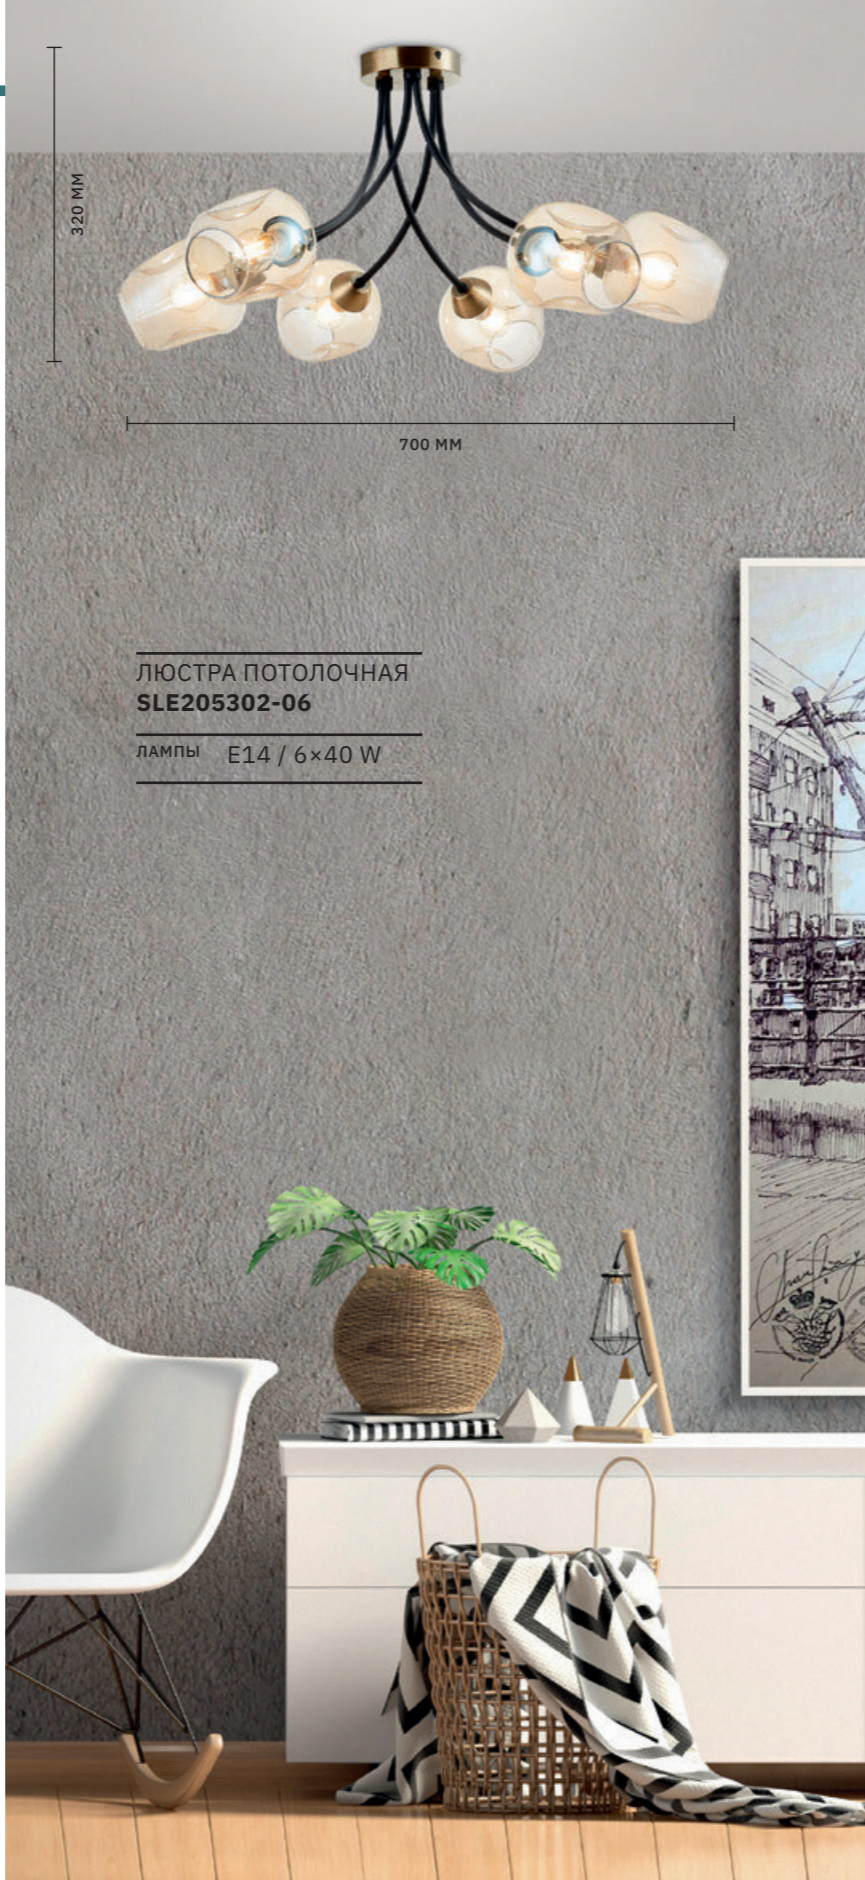

BESANO

АРМАТУРА: МЕТАЛЛ / БРОНЗА, ЧЕРНЫЙ
ПЛАФОНЫ: СТЕКЛО / ЯНТАРНЫЙ

БРА
SLE205301-01

ЛАМПЫ E14 / 1×40 W

ЛЮСТРА ПОТОЛОЧНАЯ
SLE205302-08

ЛАМПЫ E14 / 8×40 W

МОДЕРН

ЛЮСТРА ПОТОЛОЧНАЯ
SLE205302-06