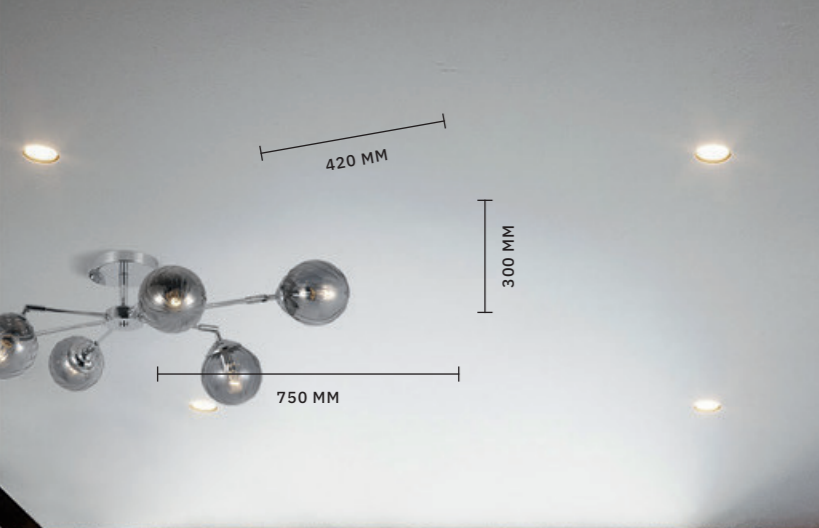

ЛАМПЫ E14 / 6×40 W

FASIA

АРМАТУРА: МЕТАЛЛ / ХРОМ
ПЛАФОНЫ: СТЕКЛО / ДЫМЧАТЫЙ

БРА
ПОВОРОТНЫЙ ПЛАФОН
SLE102201-01

ЛАМПЫ E14 / 1×40 W