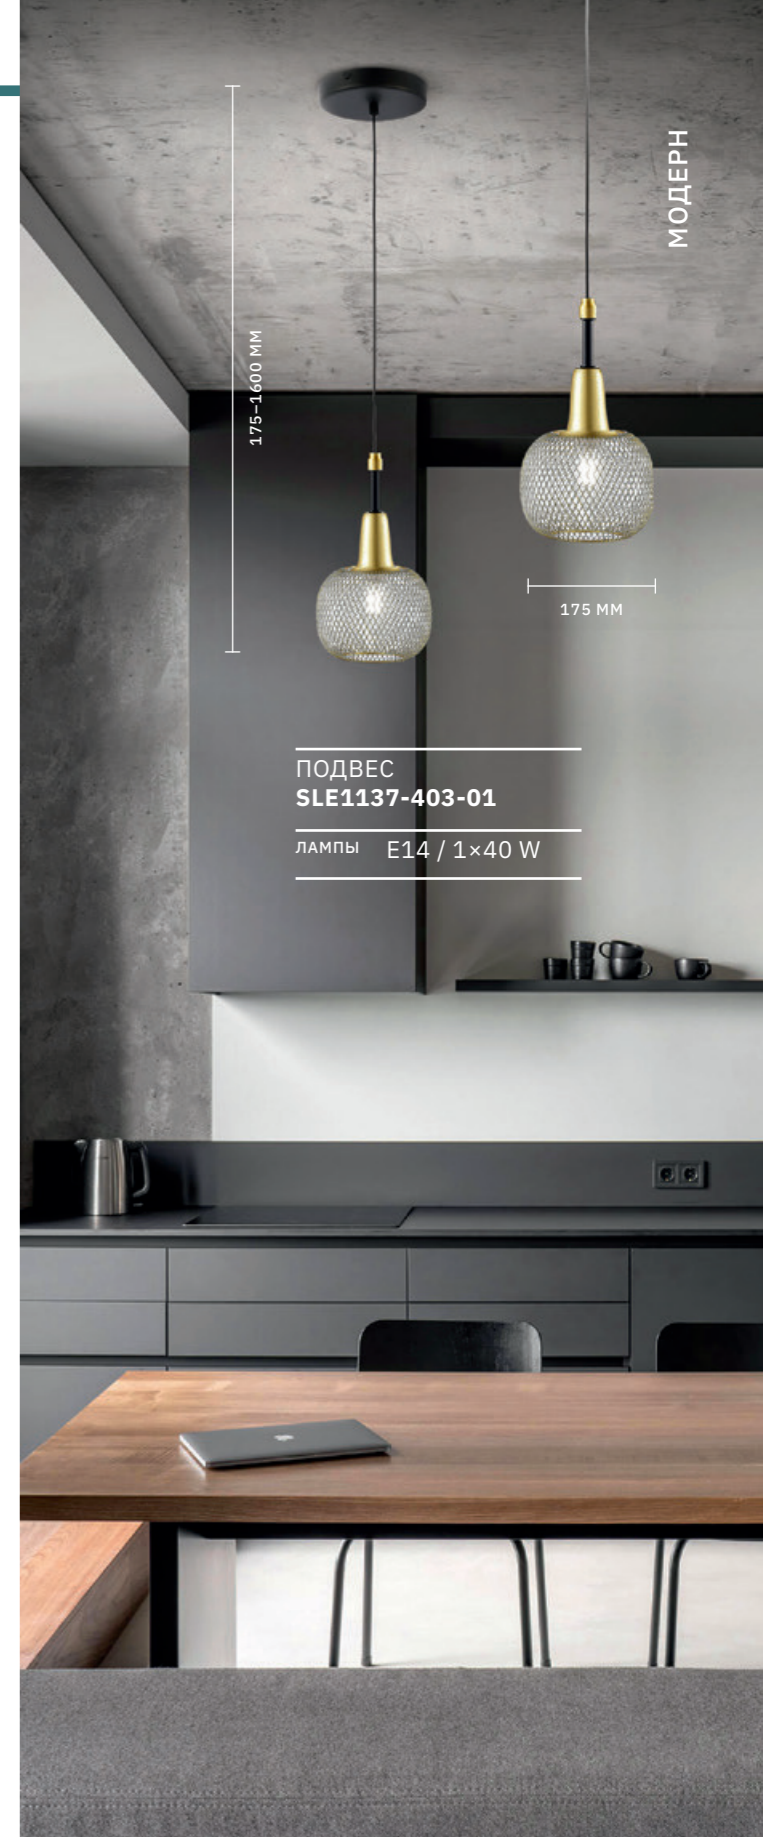

ПОДВЕС
SLE1137-403-01

ЛАМПЫ E14 / 1×40 W

МОДЕРН

МОДЕРН

Если вы предпочли лаконичное оформление спальни или гостиной, то светильник из коллекции **NOBILIA** с металлическим каркасом цвета бронзы может стать отличным завершающим штрихом. Главное достоинство такого дизайна — он отлично вписывается в интерьер любого стиля, от классики до строгого минимализма. К тому же матовое стекло в плафонах создает мягкое рассеянное освещение, располагающее к отдыху. В коллекции представлены два потолочных светильника в двух размерах на 6 и 8 ламп, а в качестве дополнительного освещения — минималистичное бра.

Новая коллекция светильников **ELITIS** выполнена в современном стиле и украсит интерьер в стиле лофт, индастриал или модерн. Черный цвет арматуры с золотыми элементами в основании выигрышно дополняют друг друга. Важной деталью дизайна являются плафоны, выполненные из металлической сетки — сочетание брутальности и в то же время мягкости за счет круглой формы. Потолочный светильник и бра из коллекции **ELITIS** подчеркнут неординарность любого помещения. Подвесы станут отличным выбором для зонального освещения в кафе, баре, ресторане, кухне или гостиной.