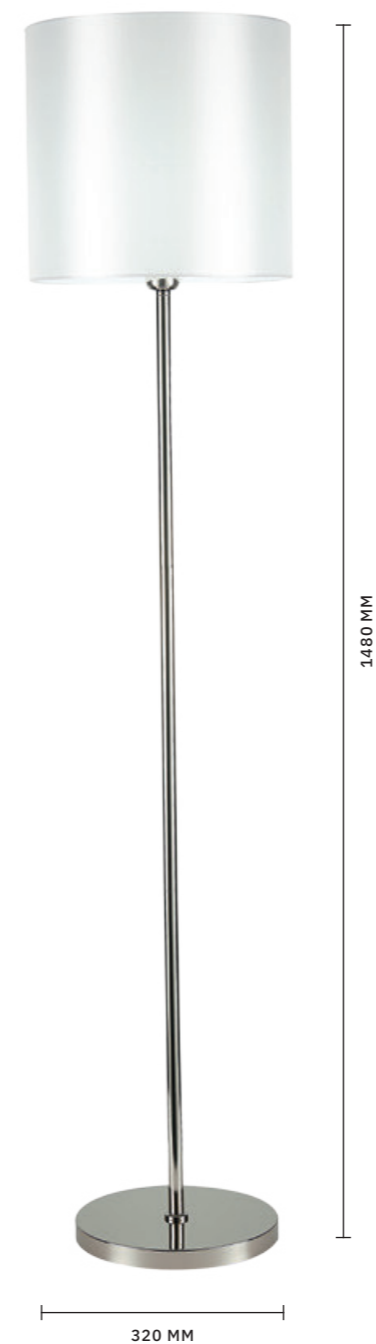

ЛЮСТРА ПОДВЕСНАЯ
SLE107303-08

ЛАМПЫ E14 / 8×40 W

МОДЕРН

МОДЕРН

Минималистичный и элегантный дизайн коллекции **NOIA** делает ее прекрасным решением как для современных, так и для классических интерьеров. Тонкая арматура в цвете никель прекрасно сочетается с цилиндрическими абажурами из атласной белой ткани. Широкая размерная линейка позволит найти решение для всех уровней освещения.