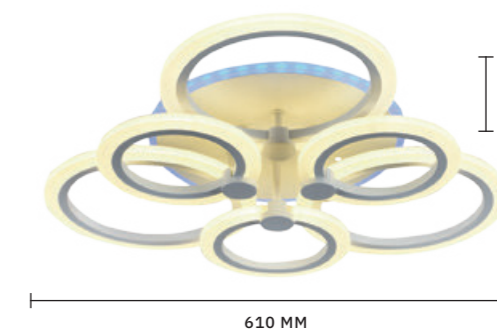

3000–6000 K / 10080 Lm

СВЕТИЛЬНИК
ПОТОЛОЧНЫЙ
SLE500652-06RGB

ЛАМПЫ LED / 108 W + 8 W RGB
В КОМПЛЕКТЕ

3000–6000 K / 8352 Lm

ЛЕД

Коллекция **CERINA** привлекает своей универсальной формой и широким набором функций. Светодиоды располагаются по внешнему контуру колец, создавая мягкое свечение благодаря акриловому рассеивателю. Коллекция представлена в 6 цветах и 4 размерах, включая бра, а отдельные артикулы снабжены функцией RGB. Нужно просто выбрать подходящую для своего интерьера конфигурацию. Каждый светильник управляется с помощью пульта, который позволяет регулировать цветовую температуру и интенсивность светового потока.