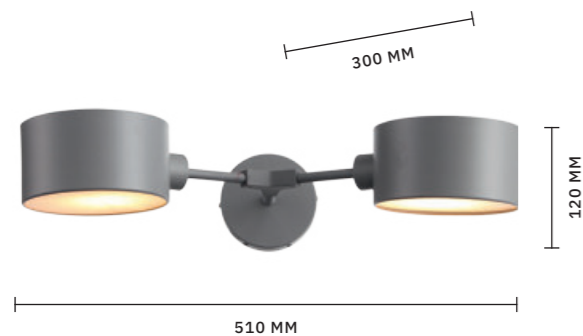

GIMENTO

АРМАТУРА: МЕТАЛЛ / СЕРЫЙ
ПЛАФОНЫ: МЕТАЛЛ, АКРИЛ / СЕРЫЙ

БРА
SLE183701-02

ЛАМПЫ E14 / 2×60 W

ЛЮСТРА ПОТОЛОЧНАЯ
SLE183702-04

ЛАМПЫ E14 / 4×60 W