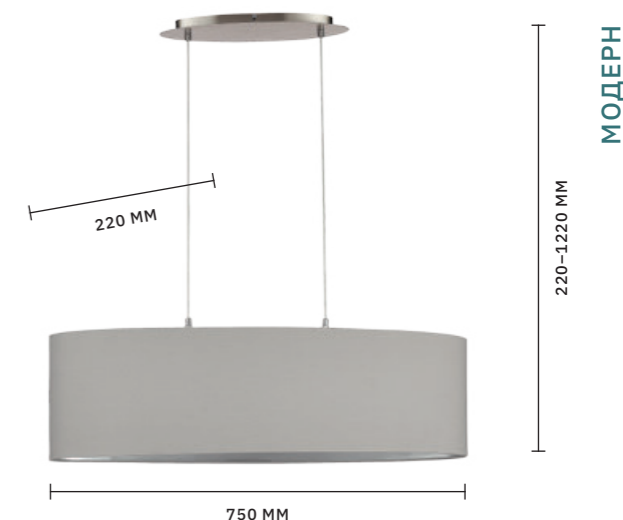

ЛЮСТРА ПОДВЕСНАЯ
SLE300533-03

ЛАМПЫ E27 / 3×40 W

ЛЮСТРА ПОДВЕСНАЯ
SLE300513-03

ЛАМПЫ E27 / 3×40 W