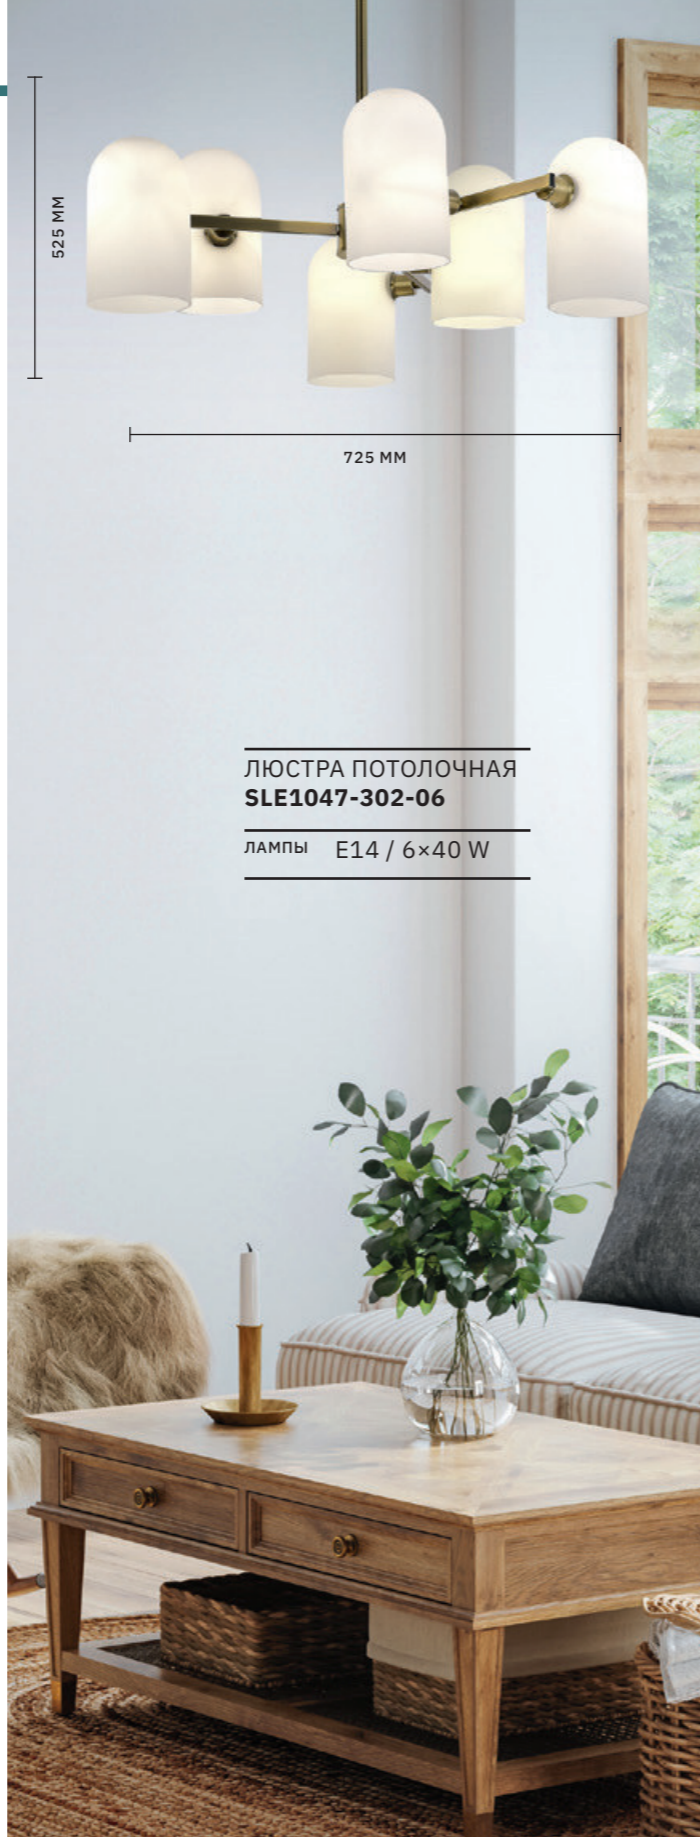

ЛЮСТРА ПОТОЛОЧНАЯ
SLE1047-302-06

ЛАМПЫ E14 / 6×40 W

ELITIS

АРМАТУРА: МЕТАЛЛ / ЧЕРНЫЙ, ЗОЛОТО
ПЛАФОНЫ: МЕТАЛЛ / ЖЕЛТЫЙ

БРА
SLE1137-401-01

ЛАМПЫ E14 / 1×40 W