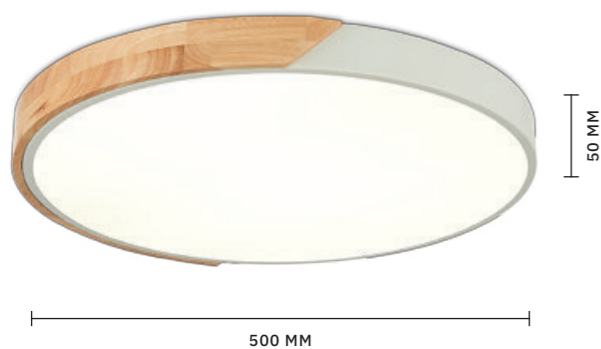

FESTA

АРМАТУРА: МЕТАЛЛ / ЧЕРНЫЙ, БЕЛЫЙ, СЕРЫЙ
СВЕТЛОЕ ДЕРЕВО
ПЛАФОНЫ: АКРИЛ / БЕЛЫЙ

СВЕТИЛЬНИК
ПОТОЛОЧНЫЙ
SLE200952-01

ЛАМПЫ LED / 45 W
В КОМПЛЕКТЕ

3000 K / 4000 K / 6000 K
2700 Lm

СВЕТИЛЬНИК
ПОТОЛОЧНЫЙ
SLE200972-01

ЛАМПЫ LED / 45 W
В КОМПЛЕКТЕ

3000 K / 4000 K / 6000 K
2700 Lm