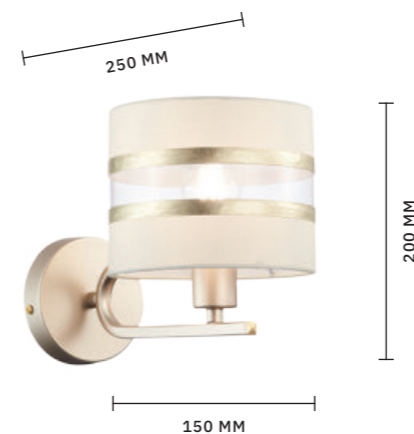

ALMESE

АРМАТУРА: МЕТАЛЛ / ЗОЛОТО
ПЛАФОНЫ: ТЕКСТИЛЬ, ПВХ / БЕЛЫЙ

БРА
SLE300201-01

ЛАМПЫ E14 / 1×40 W

ЛЮСТРА ПОДВЕСНАЯ
SLE300203-05

ЛАМПЫ E14 / 5×40 W