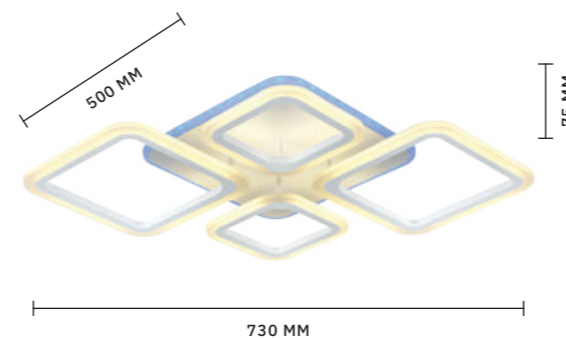

СВЕТИЛЬНИК
ПОТОЛОЧНЫЙ
SLE500152-04RGB

ЛАМПЫ LED / 88 W + 8 W RGB
В КОМПЛЕКТЕ

3000–6000 K / 6912 Lm

СВЕТИЛЬНИК
ПОТОЛОЧНЫЙ
SLE500552-04RGB

ЛАМПЫ LED / 72 W + 7 W RGB
В КОМПЛЕКТЕ

3000–6000 K / 5688 Lm