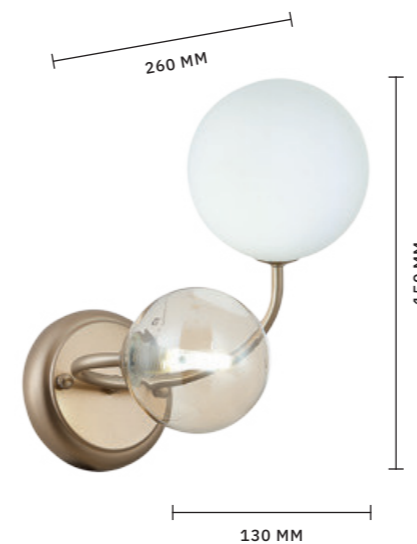

ЛЮСТРА ПОТОЛОЧНАЯ
SLE220912-06

ЛАМПЫ G9 / 6×5 W
В КОМПЛЕКТЕ

4000 K

БРА
SLE220921-02

ЛАМПЫ G9 / 2×5 W
В КОМПЛЕКТЕ

4000 K

ЛЮСТРА ПОТОЛОЧНАЯ
SLE220922-06

ЛАМПЫ G9 / 6×5 W
В КОМПЛЕКТЕ