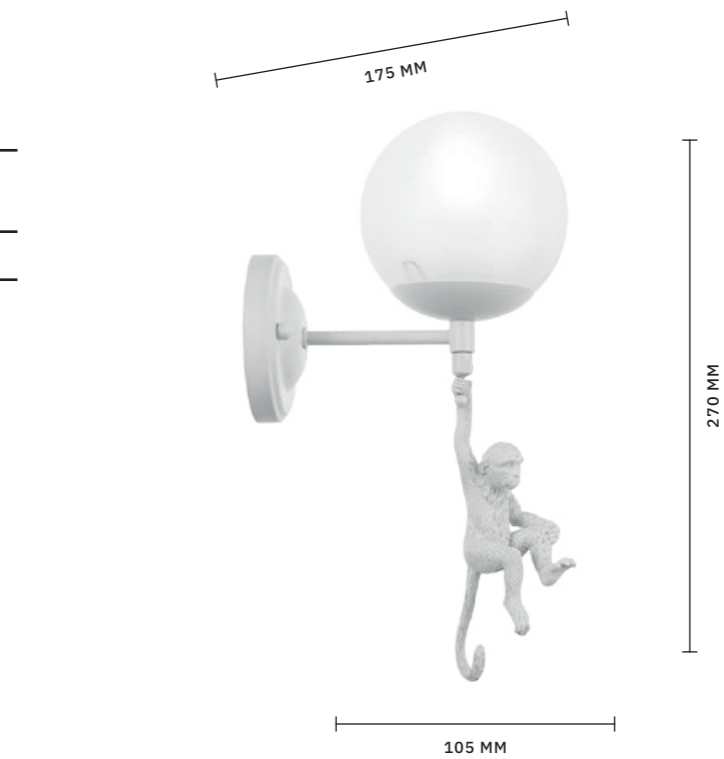

БРА
SLE115101-01

ЛАМПЫ E27 / 1×60 W