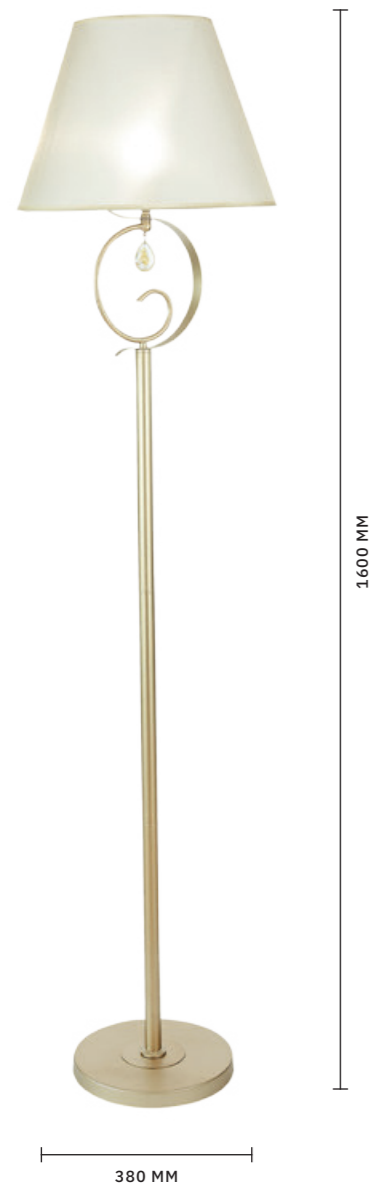

260 MM

КЛАССИКА

ПОДВЕС
SL1137.203.01

ЛАМПЫ E27 / 1×40 W

FOGGIA

АРМАТУРА: МЕТАЛЛ / ЗОЛОТО
ПЛАФОНЫ: ТЕКСТИЛЬ / БЕЖЕВЫЙ

ТОРШЕР
SLE111405-01

ЛАМПЫ E27 / 1×60 W