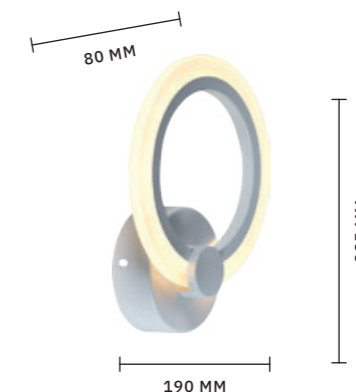

БРА
SLE500551-01

ЛАМПЫ LED / 14 W
В КОМПЛЕКТЕ

3000–6000 K / 1008 Lm

СВЕТИЛЬНИК
ПОТОЛОЧНЫЙ
SLE500552-06RGB

ЛАМПЫ LED / 132 W + 8 W RGB
В КОМПЛЕКТЕ

3000–6000 K / 10080 Lm