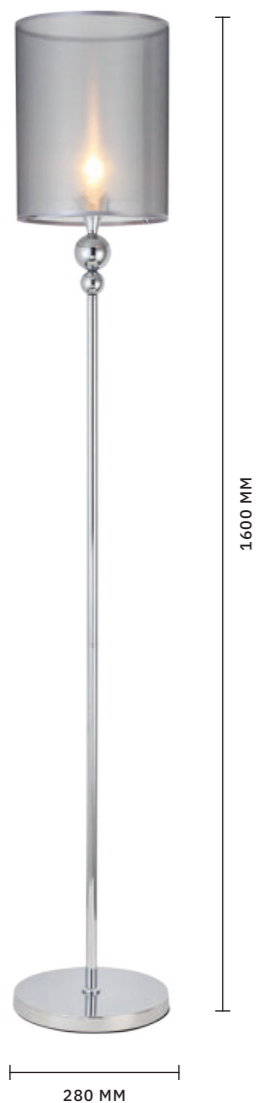

PAZIONE

АРМАТУРА: МЕТАЛЛ / ХРОМ
ПЛАФОНЫ: ТЕКСТИЛЬ / СЕРЕБРИСТЫЙ

ТОРШЕР
SLE107105-01

ЛАМПЫ E14 / 1×60 W

НАСТОЛЬНАЯ ЛАМПА
SLE107104-01

ЛАМПЫ E14 / 1×40 W