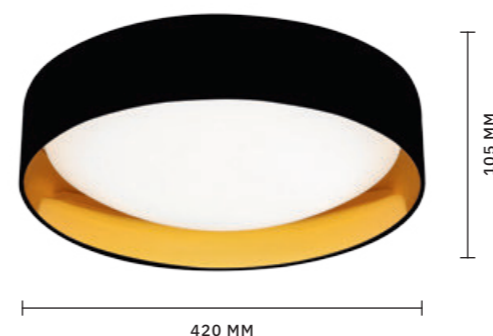

СВЕТИЛЬНИК
ПОТОЛОЧНЫЙ
SLE201112-01

ЛАМПЫ LED / 24 W
В КОМПЛЕКТЕ

4000 K / 700 Lm

ЛЕД

Потолочные светильники **VIGO** выполнены в стиле скандинавского минимализма. Чистые линии и классические цвета в сочетании с энергоэффективными светодиодами делают коллекцию идеальным дополнением современного интерьера. Плафон имеет поворотный механизм, позволяющий менять угол наклона и направление светового потока. Цветовая температура 3000 K обеспечивает комфортное освещение для отдыха и повседневных дел.

Вобрав все преимущества стиля хайтек, коллекция **ORBIO** по праву станет стильным функциональным LED-освещением. Плафон выполнен из матового белого акрила. Металлический корпус дополнен двухцветным текстильным кольцом. Световой поток: 700 Lm. Цветовая температура: 4000 K. Мощность: 24 W. Высота потолочных светильников: 105 мм.