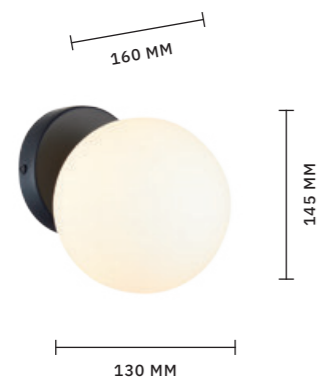

ARCOLA

АРМАТУРА: МЕТАЛЛ / ЧЕРНЫЙ, БРОНЗА
ПЛАФОНЫ: СТЕКЛО / БЕЛЫЙ

БРА
SLE220101-01

ЛАМПЫ G9 / 1×5 W

СВЕТИЛЬНИК
ПОТОЛОЧНЫЙ
SLE220103-04

ЛАМПЫ G9 / 4 × 5 W