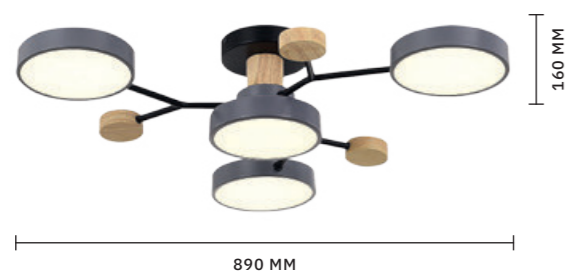

FAEMA

АРМАТУРА: МЕТАЛЛ, АКРИЛ, ПЛАСТИК / БЕЛЫЙ, СЕРЫЙ
ПЛАФОНЫ: МЕТАЛЛ / БЕЛЫЙ, СЕРЫЙ

СВЕТИЛЬНИК
ПОТОЛОЧНЫЙ
SLE6006-502-04 БЕЛЫЙ
SLE6006-702-04 СЕРЫЙ

ЛАМПЫ LED / 4×12 W
В КОМПЛЕКТЕ

3000 K / 4500 K / 6000 K
4800 Lm / IP20

СВЕТИЛЬНИК
ПОТОЛОЧНЫЙ
SLE6006-502-05 БЕЛЫЙ
SLE6006-702-05 СЕРЫЙ

ЛАМПЫ LED / 5×12 W
В КОМПЛЕКТЕ

3000 K / 4500 K / 6000 K
6000 Lm / IP20