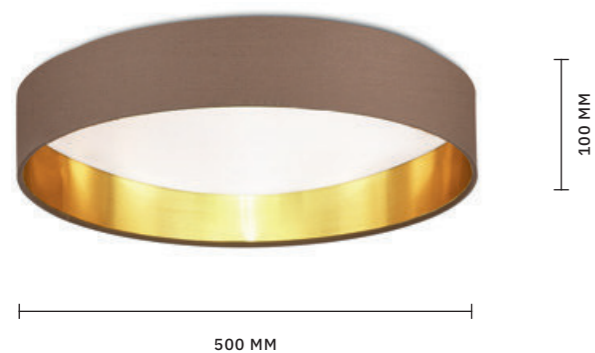

BRESCIA

АРМАТУРА: МЕТАЛЛ / НИКЕЛЬ
ПЛАФОНЫ: ТЕКСТИЛЬ НА ПВХ / ТЕМНО-БЕЖЕВЫЙ,
ЗОЛОТИСТЫЙ

СВЕТИЛЬНИК
ПОТОЛОЧНЫЙ
**SLE300572-01 ТЕМНО-БЕЖЕВЫЙ,
ЗОЛОТИСТЫЙ**

ЛАМПЫ LED / 1×50 W
В КОМПЛЕКТЕ

3000 K / 4000 K / 5000 K

ПРИКРОВАТНАЯ ЛАМПА
**SLE300574-01 ТЕМНО-БЕЖЕВЫЙ,
ЗОЛОТИСТЫЙ**

ЛАМПЫ E27 / 1×40 W