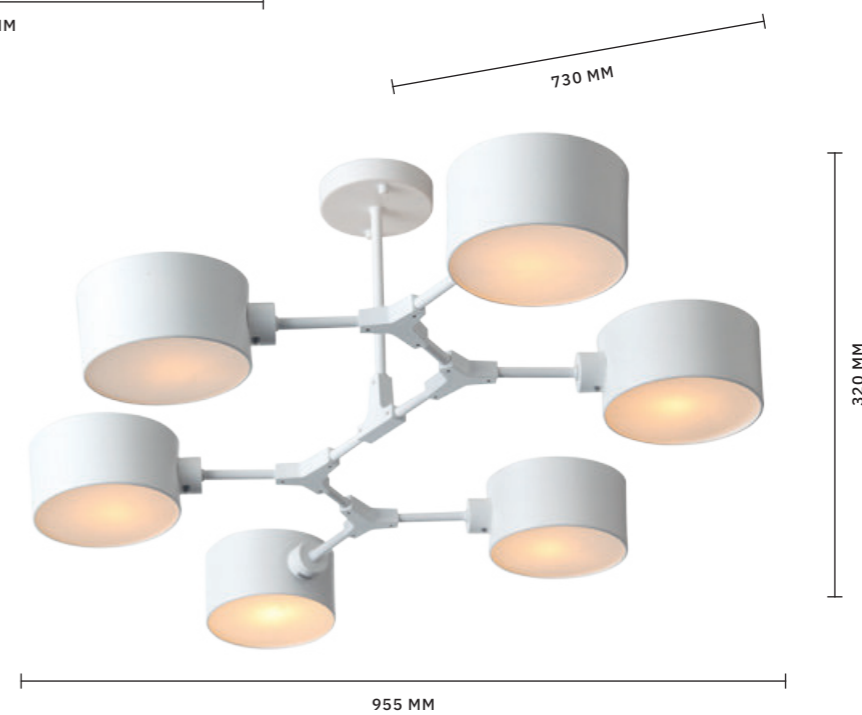

ЛЮСТРА ПОТОЛОЧНАЯ
SLE183502-06
ЛАМПЫ E14 / 6×60 W