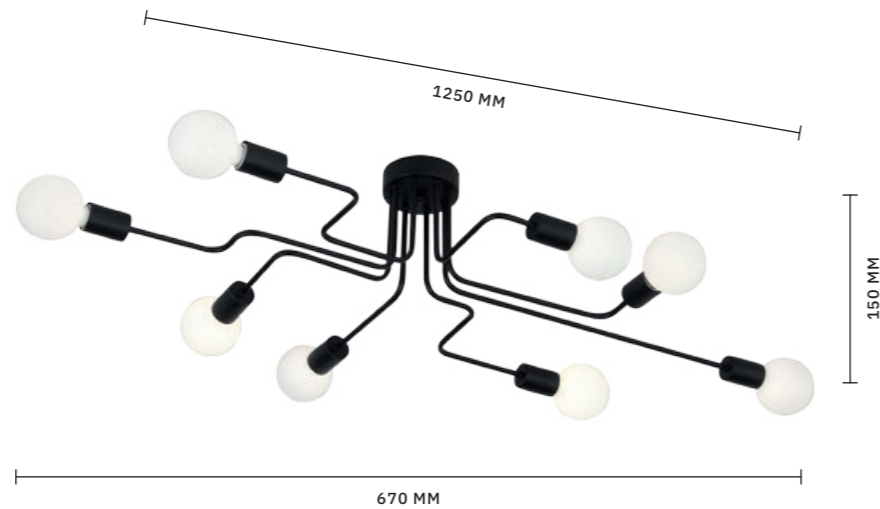

ЛЮСТРА ПОТОЛОЧНАЯ
SL419.442.06

ЛАМПЫ E27 / 6×60 W

IP20

ЛЮСТРА ПОТОЛОЧНАЯ
SL419.402.16

ЛАМПЫ E27 / 16×60 W

IP20

ЛЮСТРА ПОТОЛОЧНАЯ
SL419.402.12

ЛАМПЫ E27 / 12×60 W