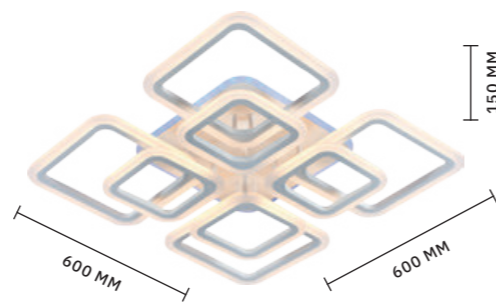

СВЕТИЛЬНИК
ПОТОЛОЧНЫЙ
SLE200452-08RGB

ЛАМПЫ LED / 176 W + 10 W RGB
В КОМПЛЕКТЕ

3000–6000 K / 13392 Lm