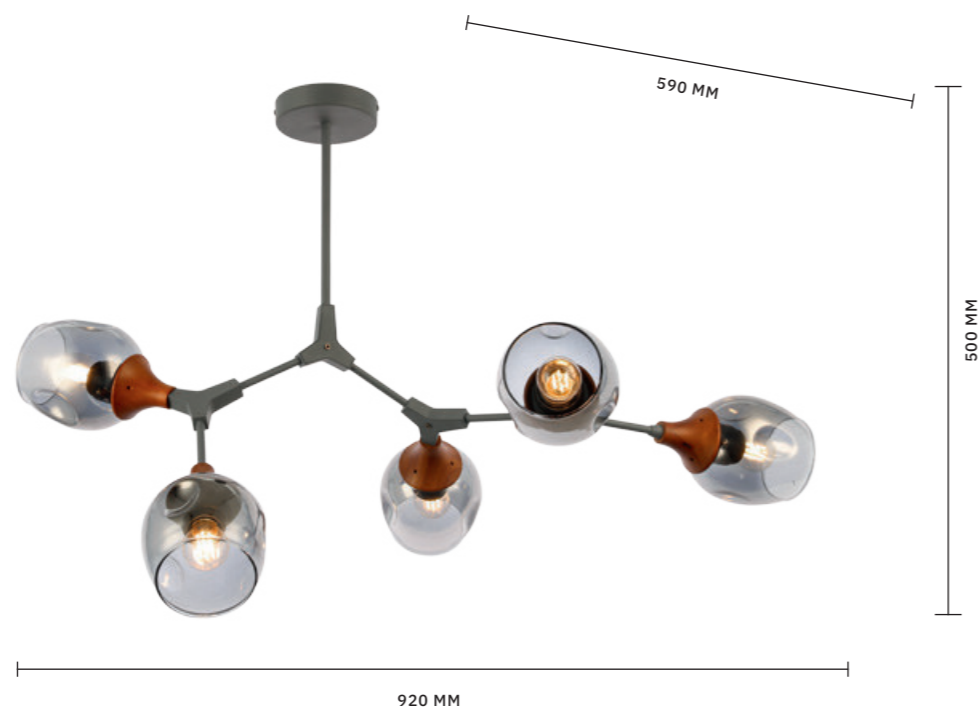

CIOTOLLA

АРМАТУРА: МЕТАЛЛ / СЕРЫЙ, ТЕМНОЕ ДЕРЕВО
ПЛАФОНЫ: СТЕКЛО / ЗЕРКАЛЬНЫЙ

ЛЮСТРА ПОТОЛОЧНАЯ
SLE113402-05

ЛАМПЫ E27 / 5×60 W

АРМАТУРА: МЕТАЛЛ / БЕЛЫЙ, СВЕТЛОЕ ДЕРЕВО
ПЛАФОНЫ: СТЕКЛО / БЕЛЫЙ

ЛЮСТРА ПОТОЛОЧНАЯ
SLE113502-05

ЛАМПЫ E27 / 5×60 W