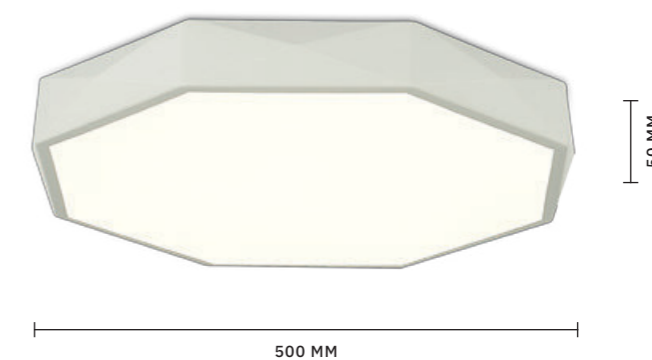

QVO

АРМАТУРА: МЕТАЛЛ / ЧЕРНЫЙ, БЕЛЫЙ
ПЛАФОНЫ: АКРИЛ / БЕЛЫЙ

СВЕТИЛЬНИК
ПОТОЛОЧНЫЙ
SLE200702-01

ЛАМПЫ LED / 45 W
В КОМПЛЕКТЕ

3000 K / 4000 K / 6000 K
2700 Lm

СВЕТИЛЬНИК
ПОТОЛОЧНЫЙ
SLE200712-01

ЛАМПЫ LED / 45 W
В КОМПЛЕКТЕ

3000 K / 4000 K / 6000 K
2700 Lm

RONDO

АРМАТУРА: МЕТАЛЛ / ЧЕРНЫЙ, БЕЛЫЙ, СЕРЫЙ
ПЛАФОНЫ: АКРИЛ / БЕЛЫЙ

СВЕТИЛЬНИК
ПОТОЛОЧНЫЙ
SLE200842-01

ЛАМПЫ LED / 45 W
В КОМПЛЕКТЕ

3000 K / 4000 K / 6000 K
2700 Lm

СВЕТИЛЬНИК
ПОТОЛОЧНЫЙ
SLE200852-01

ЛАМПЫ LED / 45 W
В КОМПЛЕКТЕ

3000 K / 4000 K / 6000 K
2700 Lm

СВЕТИЛЬНИК
ПОТОЛОЧНЫЙ
SLE200872-01

ЛАМПЫ LED / 45 W
В КОМПЛЕКТЕ

3000 K / 4000 K / 6000 K
2700 Lm

ЛЕД

ЛЕД

Дизайн LED-светильников **QVO** выглядит динамичным и оригинальным благодаря смещению черного плафона относительно контрастного белого основания. Две классические формы, круг и квадрат, позволяют вписать светильники в любой дизайн интерьера. Цветовая температура меняется с помощью выключателя: от 3000 К до 6000 К.

Тонкие потолочные LED-светильники **RONDO** выполнены в графической стилистике и монохромной гамме. Они отлично дополняют современный интерьер помещения. Цветовая температура меняется с помощью выключателя: от 3000 К до 6000 К.