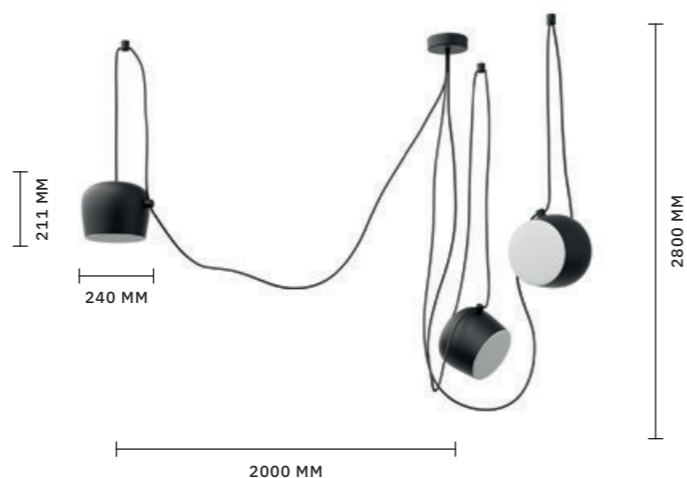

АРМАТУРА: МЕТАЛЛ / ЧЕРНЫЙ
ПЛАФОНЫ: МЕТАЛЛ / ЧЕРНЫЙ

ПОДВЕС
SLE120643-01 ЧЕРНЫЙ
SLE120653-01 БЕЛЫЙ

ЛАМПЫ E27 / 1×40 W

СВЕТИЛЬНИК
ПОДВЕСНОЙ
SLE120643-03 ЧЕРНЫЙ
SLE120653-03 БЕЛЫЙ

ЛАМПЫ E27 / 3×40 W

СВЕТИЛЬНИК
ПОДВЕСНОЙ
SLE120643-05 ЧЕРНЫЙ
SLE120653-05 БЕЛЫЙ