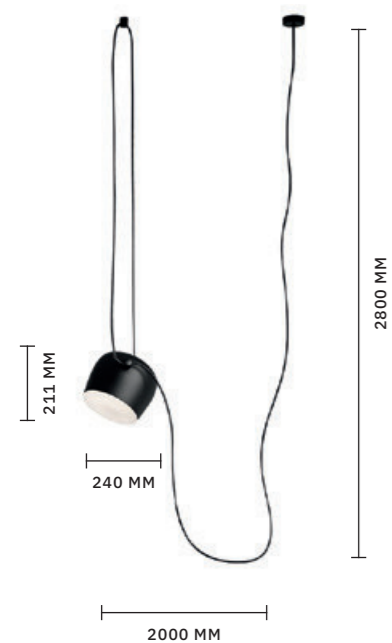

TRIESTE

АРМАТУРА: МЕТАЛЛ / ЧЕРНЫЙ
ПЛАФОНЫ: МЕТАЛЛ / ЧЕРНЫЙ

ПОДВЕС
SLE120643-01 ЧЕРНЫЙ
SLE120653-01 БЕЛЫЙ

ЛАМПЫ E27 / 1×40 W