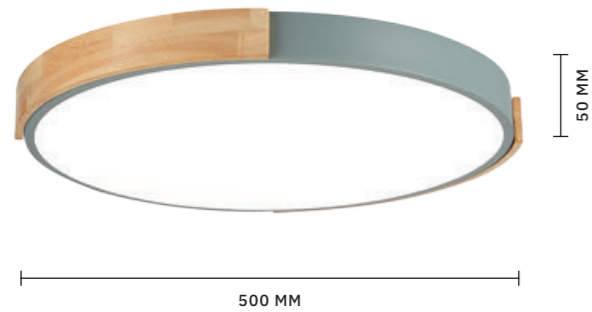

DELIA

АРМАТУРА: МЕТАЛЛ, ДЕРЕВО / ЧЕРНЫЙ, БЕЛЫЙ,
СЕРЫЙ, СВЕТЛОЕ ДЕРЕВО
ПЛАФОНЫ: АКРИЛ / БЕЛЫЙ

СВЕТИЛЬНИК
ПОТОЛОЧНЫЙ
SLE201372-01

ЛАМПЫ LED / 40 W
В КОМПЛЕКТЕ

3000 K / 4000 K / 6000 K

СВЕТИЛЬНИК
ПОТОЛОЧНЫЙ
SLE201342-01

ЛАМПЫ LED / 40 W
В КОМПЛЕКТЕ

3000 K / 4000 K / 6000 K