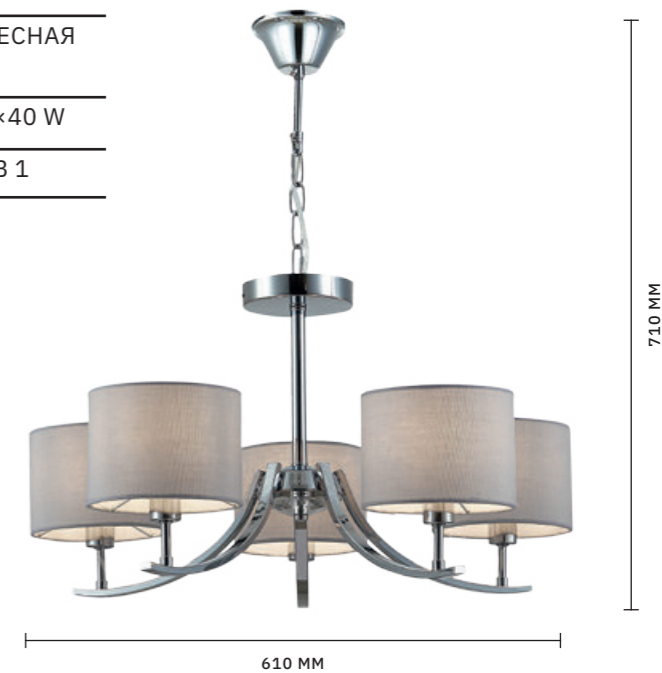

ЛАМПЫ E14 / 1×40 W

ЛАМПА НАСТОЛЬНАЯ
SLE105304-01

ЛАМПЫ E14 / 1×40 W

ЛЮСТРА ПОДВЕСНАЯ
SLE105303-05

ЛАМПЫ E14 / 5×40 W

КРЕПЛЕНИЕ 2 В 1

ЛЮСТРА ПОДВЕСНАЯ
SLE105303-08

ЛАМПЫ E14 / 8×40 W