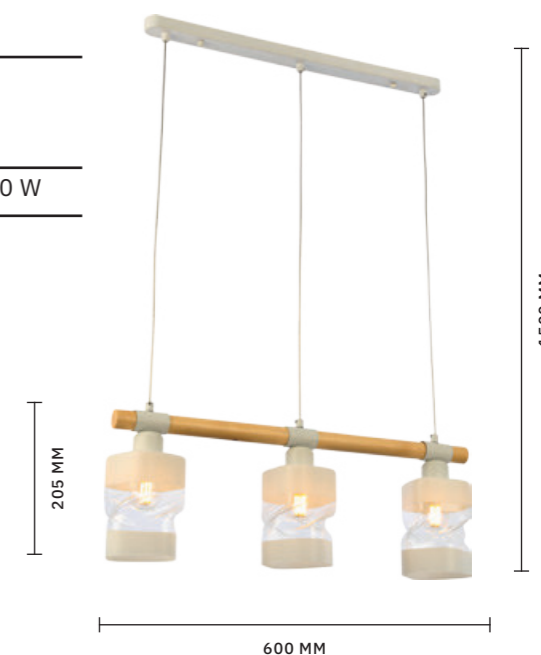

ЛАМПЫ E27 / 1×60 W

БРА
SLE114401-01

ЛАМПЫ E27 / 1×60 W

ПОДВЕС
SLE114403-01

ЛАМПЫ E27 / 1×60 W

СВЕТИЛЬНИК
ПОДВЕСНОЙ
SLE114503-03

ЛАМПЫ E27 / 3×60 W

ЛЮСТРА ПОТОЛОЧНАЯ
SLE114402-05

ЛАМПЫ E27 / 5×60 W

СВЕТИЛЬНИК
ПОДВЕСНОЙ
SLE114403-03

ЛАМПЫ E27 / 3×60 W

АРМАТУРА: МЕТАЛЛ / ЧЕРНЫЙ, ТЕМНОЕ ДЕРЕВО
ПЛАФОНЫ: СТЕКЛО / ЧЕРНЫЙ, ПРОЗРАЧНЫЙ

СКАНДИНАВСКИЙ

31

Изысканное сочетание разных поверхностей делает коллекцию **ABIRITTO** уникальной. В первой расцветке предложен матовый белый каркас со вставками из светлого дерева и белыми матовыми плафонами с фантазийной врезкой. Во второй расцветке – матовый черный каркас со вставками из темного дерева и черными матовыми плафонами с фантазийной врезкой. Плафоны относятся к открытому типу. Это обеспечивает комфорт при обслуживании и позволяет с легкостью заменить осветительный элемент при необходимости. Широкий ассортимент светильников в коллекции (их четыре в каждом цвете) позволит осветить помещения разной площади. Тип цоколя: E27.