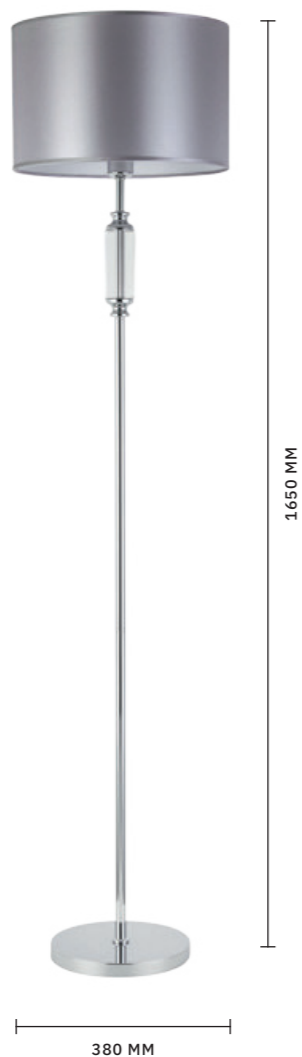

ТОРШЕР
SLE107205-01

ЛАМПЫ E14 / 1×40 W

ЛЮСТРА ПОТОЛОЧНАЯ
SLE107202-05

ЛАМПЫ E14 / 5×40 W

LIADA

АРМАТУРА: МЕТАЛЛ / ХРОМ
ПЛАФОНЫ: СТЕКЛО / БЕЛЫЙ

БРА
SLE103901-01

ЛАМПЫ E27 / 1×60 W