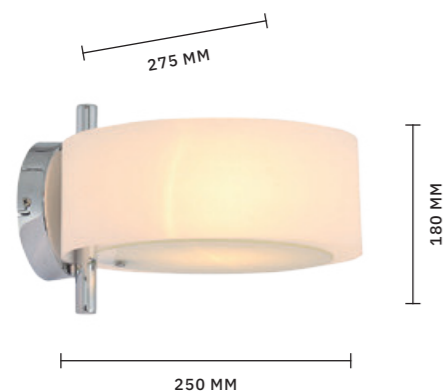

FORESTA

АРМАТУРА: МЕТАЛЛ / ХРОМ, БРОНЗА, ЧЕРНЫЙ
ПЛАФОНЫ: АКРИЛ, СТЕКЛО / ЖЕЛТЫЙ, БЕЛЫЙ

БРА
SL483.091.01 ХРОМ + ЖЕЛТЫЙ
SL483.351.01 БРОНЗА + БЕЛЫЙ
SL483.401.01 ЧЕРНЫЙ + БЕЛЫЙ
SL483.501.01 ХРОМ + БЕЛЫЙ

ЛАМПЫ E27 / 1×60 W

ЛЮСТРА ПОТОЛОЧНАЯ
SL483.092.05 ХРОМ + ЖЕЛТЫЙ
SL483.352.05 БРОНЗА + БЕЛЫЙ
SL483.402.05 ЧЕРНЫЙ + БЕЛЫЙ
SL483.502.05 ХРОМ + БЕЛЫЙ

ЛАМПЫ E27 / 5×60 W

IP20