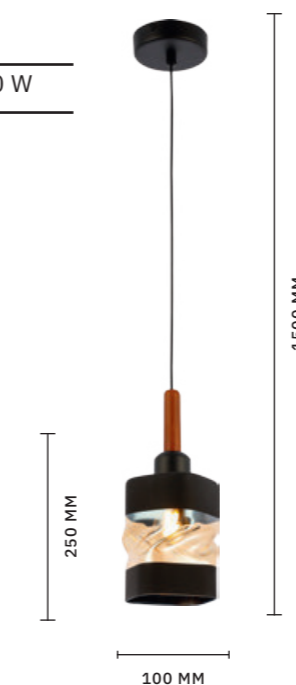

ЛАМПЫ E27 / 1×60 W

БРА
SLE114401-01

ЛАМПЫ E27 / 1×60 W

ПОДВЕС
SLE114403-01

ЛАМПЫ E27 / 1×60 W

СВЕТИЛЬНИК
ПОДВЕСНОЙ
SLE114503-03

ЛАМПЫ E27 / 3×60 W

ЛЮСТРА ПОТОЛОЧНАЯ
SLE114402-05