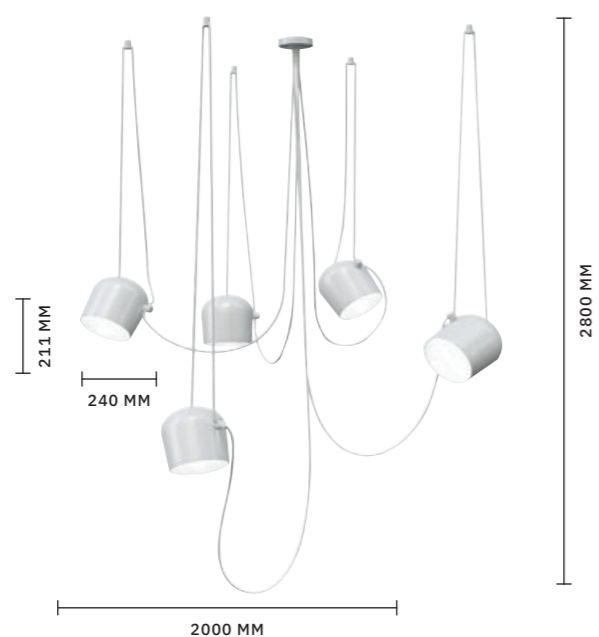

СВЕТИЛЬНИК
ПОДВЕСНОЙ
SLE120643-05 ЧЕРНЫЙ
SLE120653-05 БЕЛЫЙ

ЛАМПЫ E27 / 5×40 W

АРМАТУРА: МЕТАЛЛ / БЕЛЫЙ
ПЛАФОНЫ: МЕТАЛЛ / БЕЛЫЙ

ЛОФТ

Подвесы **TRIESTE** — оригинальное решение для интерьеров в стиле лофт и минимализм. Крупные плафоны из металла имеют дополнительный крепеж к потолку. Благодаря этому провод образует петлю, по которой плафон можно перемещать, регулируя его высоту и угол наклона. Светильники представлены в черном и белом цветах. Кроме одиночного подвеса, есть готовые композиции на 3 и 5 подвесов на едином потолочном основании.