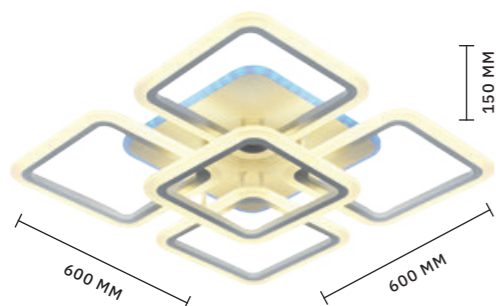

CERINA

АРМАТУРА: МЕТАЛЛ, АКРИЛ / БЕЛЫЙ
ПЛАФОНЫ: АКРИЛ / БЕЛЫЙ

БРА
SLE500151-01

ЛАМПЫ LED / 16 W
В КОМПЛЕКТЕ

3000–6000 K / 1152 Lm

СВЕТИЛЬНИК
ПОТОЛОЧНЫЙ
SLE200452-05RGB

ЛАМПЫ LED / 140 W + 10 W RGB
В КОМПЛЕКТЕ

3000–6000 K / 10800 Lm

СВЕТИЛЬНИК
ПОТОЛОЧНЫЙ
SLE200452-04RGB

ЛАМПЫ LED / 112 W + 8 W RGB
В КОМПЛЕКТЕ

3000–6000 K / 8640 Lm

СВЕТИЛЬНИК
ПОТОЛОЧНЫЙ
SLE200452-08RGB

ЛАМПЫ LED / 176 W + 10 W RGB
В КОМПЛЕКТЕ

3000–6000 K / 13392 Lm

СВЕТИЛЬНИК
ПОТОЛОЧНЫЙ
SLE500152-04RGB

ЛАМПЫ LED / 88 W + 8 W RGB
В КОМПЛЕКТЕ

3000–6000 K / 6912 Lm

СВЕТИЛЬНИК
ПОТОЛОЧНЫЙ
SLE500552-04RGB

ЛАМПЫ LED / 72 W + 7 W RGB
В КОМПЛЕКТЕ

3000–6000 K / 5688 Lm

СВЕТИЛЬНИК
ПОТОЛОЧНЫЙ
SLE500552-08RGB

ЛАМПЫ LED / 212 W + 15 W RGB
В КОМПЛЕКТЕ

3000–6000 K / 16344 Lm

БРА
SLE500551-01

ЛАМПЫ LED / 14 W
В КОМПЛЕКТЕ

3000–6000 K / 1008 Lm

СВЕТИЛЬНИК
ПОТОЛОЧНЫЙ
SLE500552-06RGB

ЛАМПЫ LED / 132 W + 8 W RGB
В КОМПЛЕКТЕ

3000–6000 K / 10080 Lm

СВЕТИЛЬНИК
ПОТОЛОЧНЫЙ
SLE500652-06RGB

ЛАМПЫ LED / 108 W + 8 W RGB
В КОМПЛЕКТЕ

3000–6000 K / 8352 Lm

ЛЕД

Коллекция **CERINA** привлекает своей универсальной формой и широким набором функций. Светодиоды располагаются по внешнему контуру колец, создавая мягкое свечение благодаря акриловому рассеивателю. Коллекция представлена в 6 цветах и 4 размерах, включая бра, а отдельные артикулы снабжены функцией RGB. Нужно просто выбрать подходящую для своего интерьера конфигурацию. Каждый светильник управляется с помощью пульта, который позволяет регулировать цветовую температуру и интенсивность светового потока.