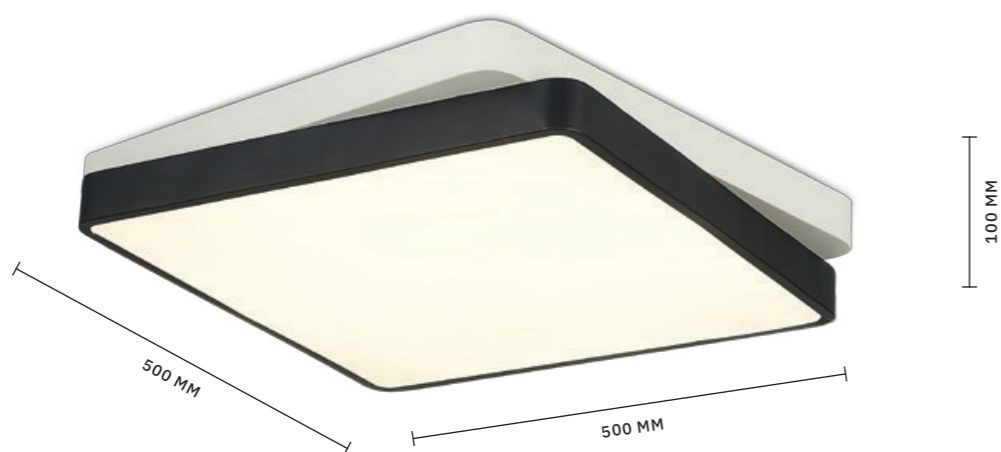

СВЕТИЛЬНИК
ПОТОЛОЧНЫЙ
SLE200712-01

ЛАМПЫ LED / 45 W
В КОМПЛЕКТЕ

3000 K / 4000 K / 6000 K
2700 Lm