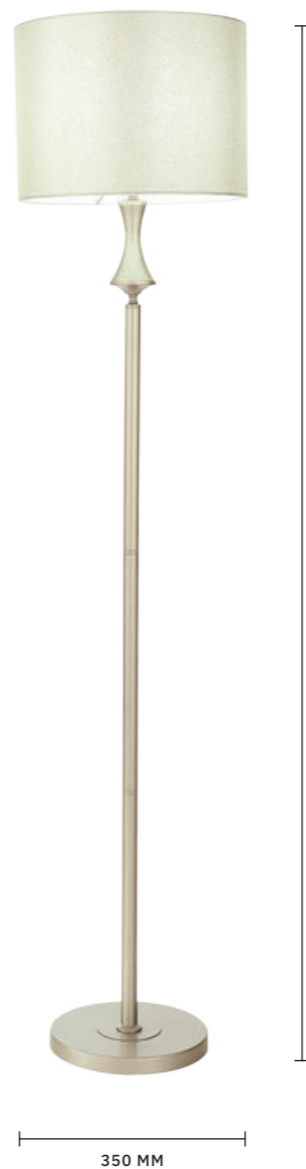

ELIDA

АРМАТУРА: МЕТАЛЛ / СЕРЕБРИСТЫЙ
ПЛАФОНЫ: ТЕКСТИЛЬ / СВЕТЛО-БЕЖЕВЫЙ

БРА
SLE107701-01

ЛАМПЫ E14 / 1×40 W

НАСТОЛЬНАЯ ЛАМПА
SLE107704-01

ЛАМПЫ E14 / 1×40 W

ТОРШЕР
SLE107705-01

ЛАМПЫ E27 / 1×60 W