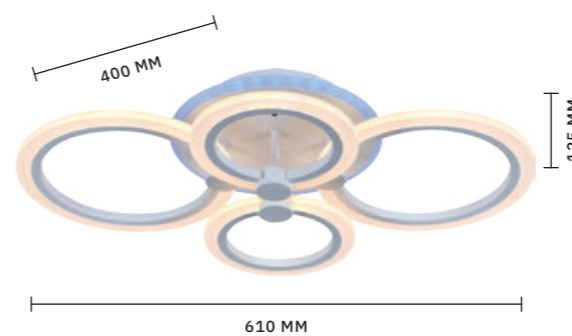

СВЕТИЛЬНИК
ПОТОЛОЧНЫЙ
SLE500552-08RGB

ЛАМПЫ LED / 212 W + 15 W RGB
В КОМПЛЕКТЕ

3000–6000 K / 16344 Lm