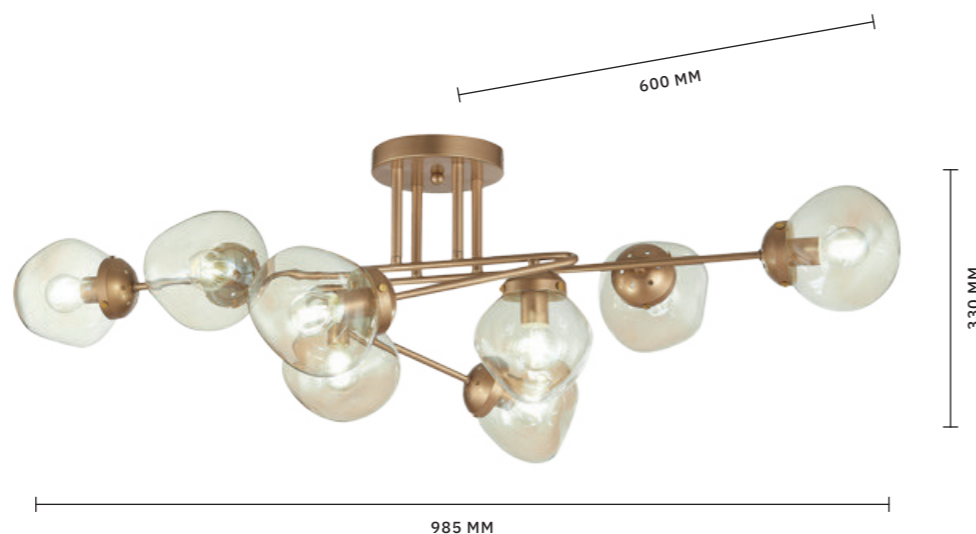

ЛЮСТРА ПОТОЛОЧНАЯ
SLE155702-08

ЛАМПЫ E14 / 8×40 W