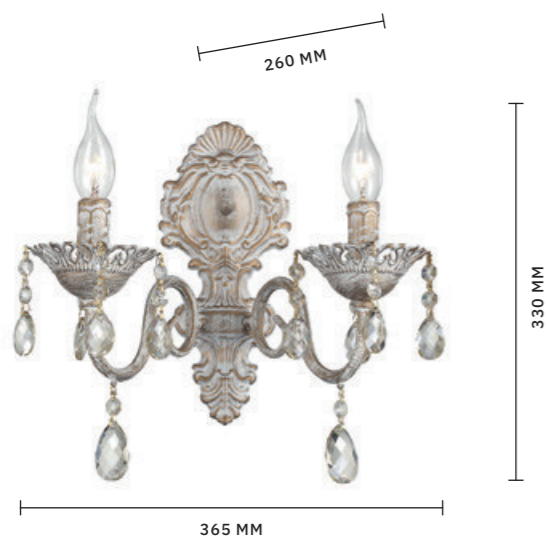

БРА
SL139.501.02

ЛАМПЫ E14 / 2×40 W