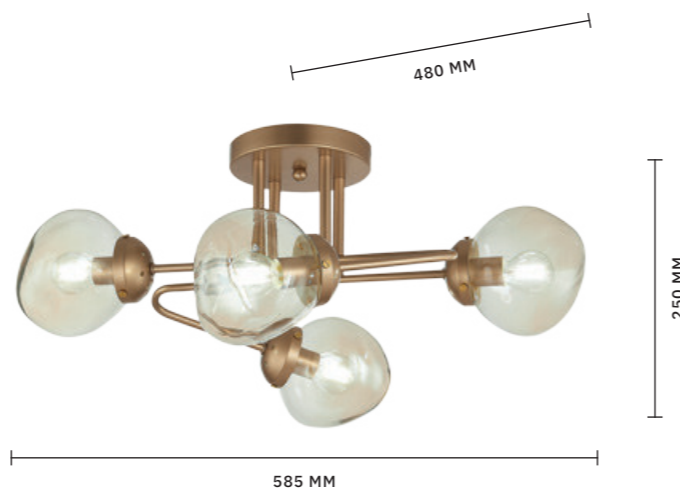

ЛЮСТРА ПОТОЛОЧНАЯ
SLE155702-08

ЛАМПЫ E14 / 8×40 W

ЛЮСТРА ПОТОЛОЧНАЯ
SLE155702-06

ЛАМПЫ E14 / 6×40 W

ЛЮСТРА ПОТОЛОЧНАЯ
SLE155702-04

ЛАМПЫ E14 / 4×40 W

NOSTA

АРМАТУРА: МЕТАЛЛ / ХРОМ
ПЛАФОНЫ: СТЕКЛО / ДЫМЧАТЫЙ