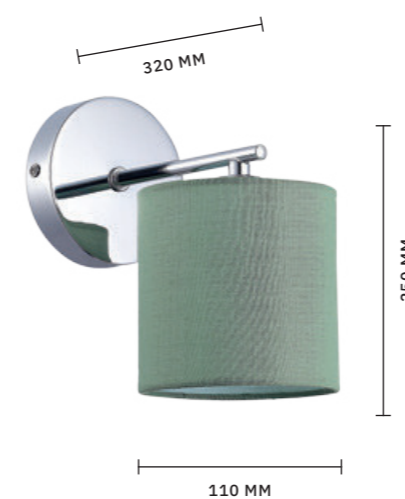

ЛЮСТРА ПОТОЛОЧНАЯ
SLE300602-07

ЛАМПЫ E14 / 7×40 W