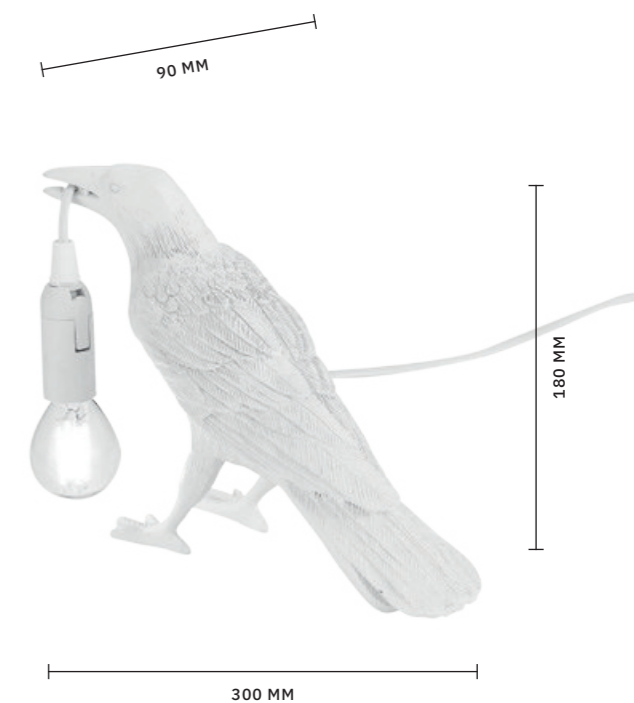

НАСТОЛЬНАЯ ЛАМПА
SLE115304-01

ЛАМПЫ E27 / 1×40 W