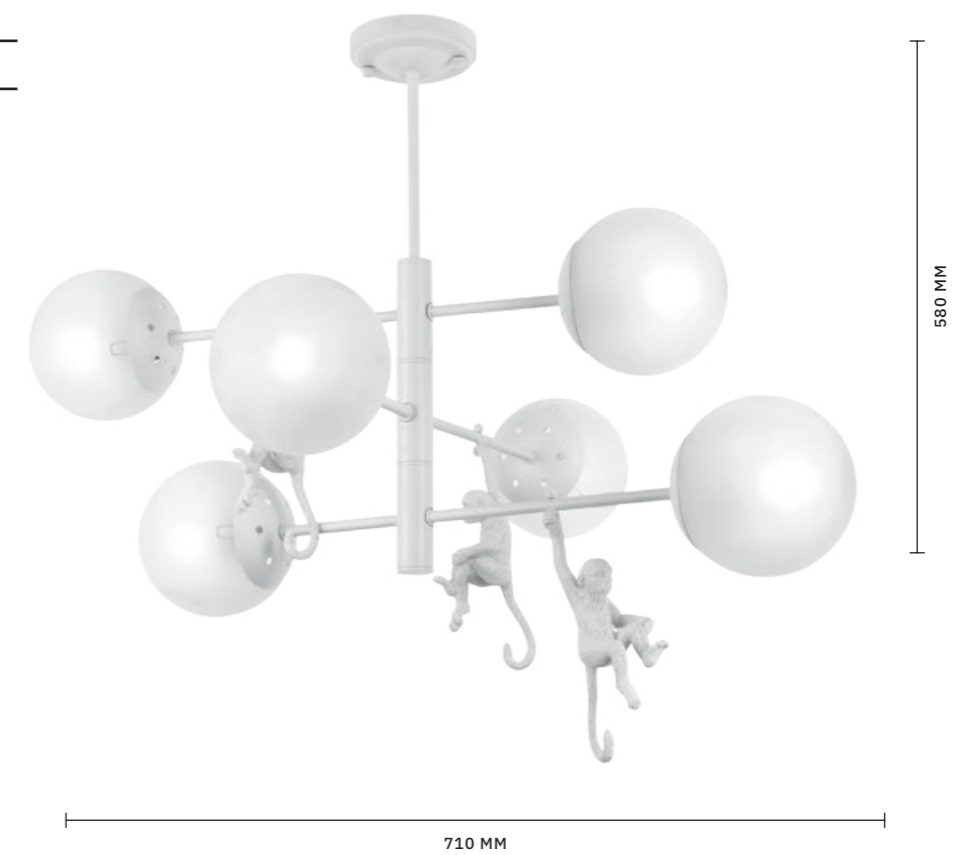

БРА
SLE115101-01

ЛАМПЫ E27 / 1×60 W

ЛЮСТРА ПОТОЛОЧНАЯ
SLE115103-06

ЛАМПЫ E14 / 6×60 W

IP20

NARNI

АРМАТУРА: МЕТАЛЛ, СМЕСЬ СМОЛ / БЕЛЫЙ, ХРОМ
ПЛАФОНЫ: ТЕКСТИЛЬ / БЕЛЫЙ

НАСТОЛЬНАЯ ЛАМПА
SLE115224-01