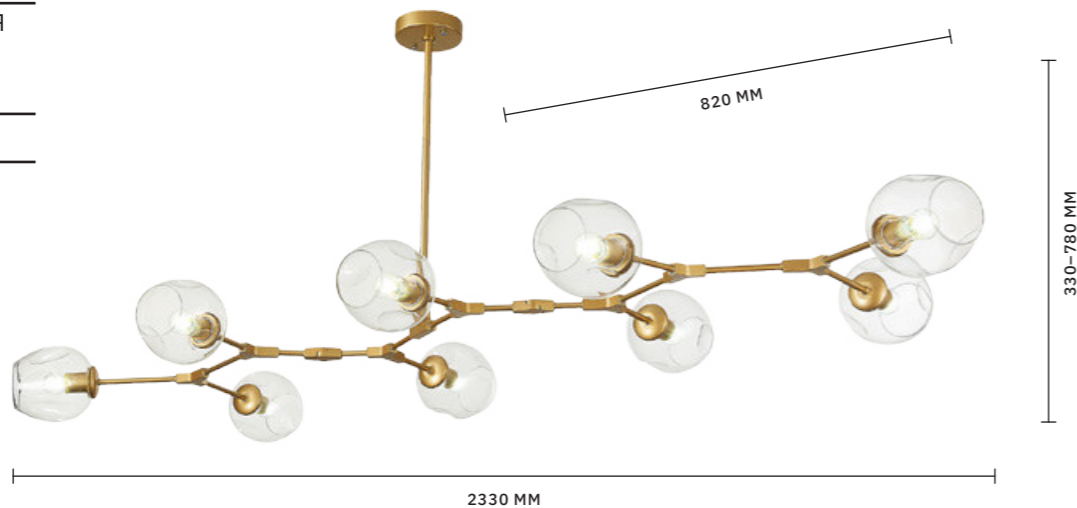

ЛЮСТРА ПОДВЕСНАЯ
SLE154823-05
SLE154843-05

ЛАМПЫ E27 / 5×40 W

ЛЮСТРА ПОДВЕСНАЯ
SLE154823-07
SLE154843-07

ЛАМПЫ E27 / 7×40 W

ЛЮСТРА ПОДВЕСНАЯ
SLE154823-09
SLE154843-09

ЛАМПЫ E27 / 9×40 W

МОДЕРН

Коллекция **РАМЕТТО** создана в популярном стиле молекулярных светильников и представлена в двух цветах: золотой с прозрачными плафонами и черный с дымчатыми градиентными плафонами из стекла. Светильники подойдут для помещений разных стилей: от лофта до неоклассики.