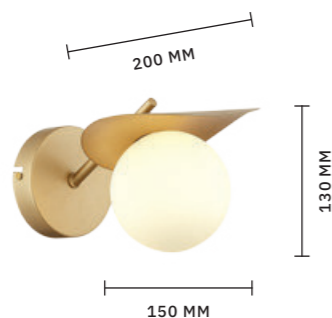

ЛЮСТРА ПОТОЛОЧНАЯ
SLE1045-102-06

ЛАМПЫ E14 / 6×40 W

МОДЕРН

BOLZANO

АРМАТУРА: МЕТАЛЛ / ЗОЛОТО
ПЛАФОНЫ: МЕТАЛЛ, СТЕКЛО / БЕЛЫЙ

БРА
SLE220501-01

ЛАМПЫ G9 / 1×5 W
В КОМПЛЕКТЕ

4000 K