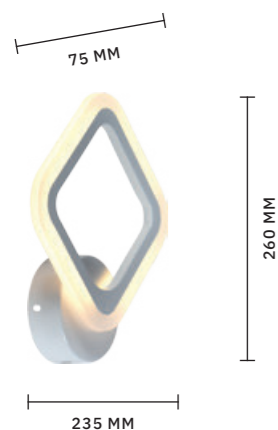

CERINA

АРМАТУРА: МЕТАЛЛ, АКРИЛ / БЕЛЫЙ
ПЛАФОНЫ: АКРИЛ / БЕЛЫЙ

БРА
SLE500151-01

ЛАМПЫ LED / 16 W
В КОМПЛЕКТЕ

3000–6000 K / 1152 Lm

СВЕТИЛЬНИК
ПОТОЛОЧНЫЙ
SLE200452-05RGB

ЛАМПЫ LED / 140 W + 10 W RGB
В КОМПЛЕКТЕ

3000–6000 K / 10800 Lm