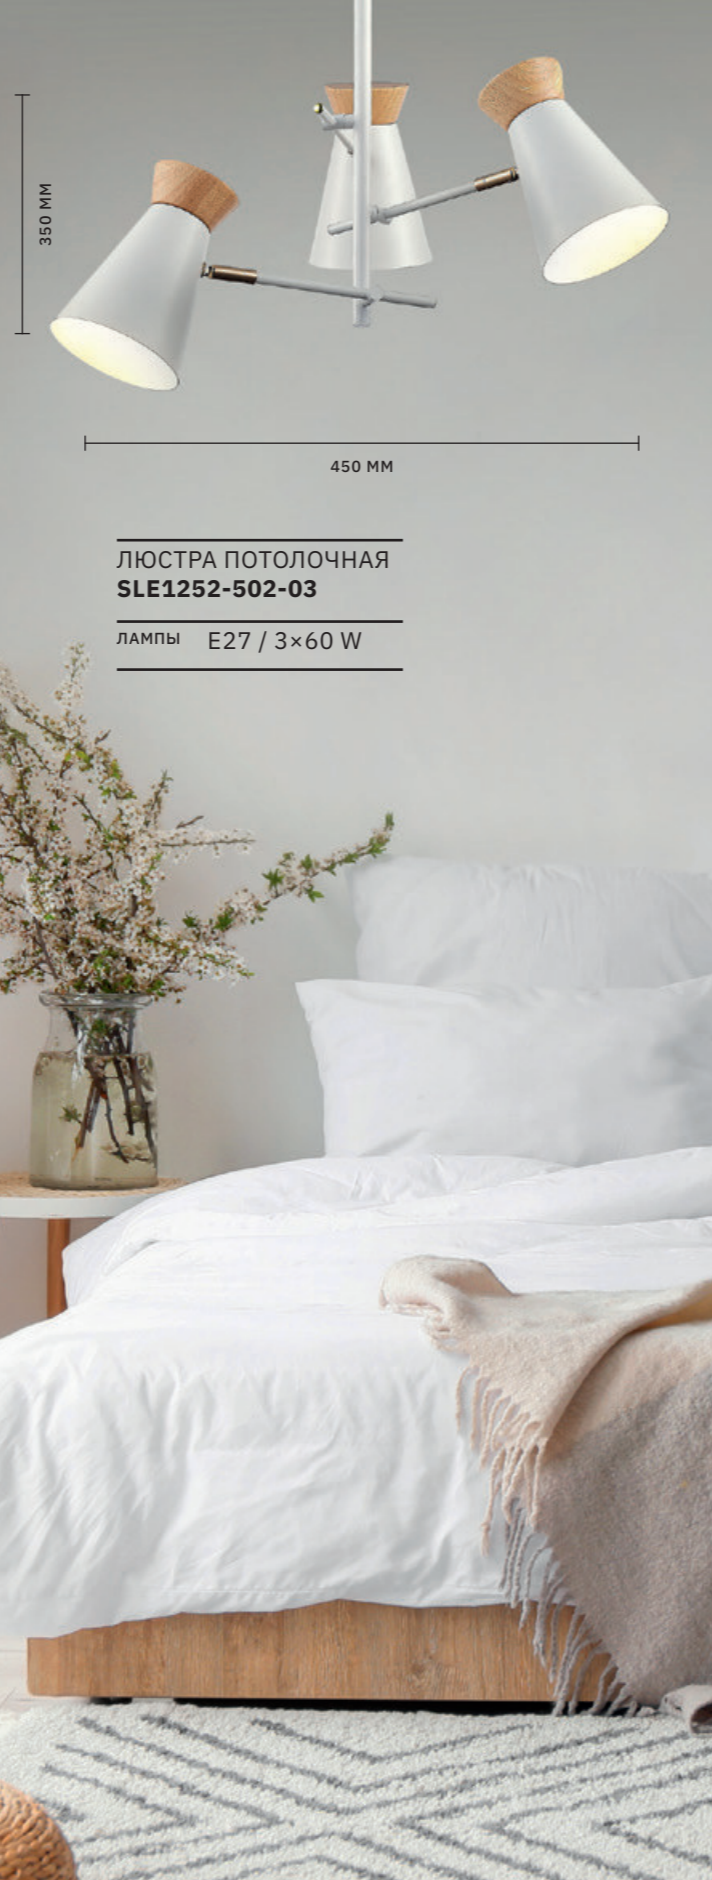

ALFEO

АРМАТУРА: МЕТАЛЛ / БЕЛЫЙ, ЗОЛОТИСТЫЙ
ПЛАФОНЫ: МЕТАЛЛ, ДЕРЕВО / БЕЛЫЙ, ДЕРЕВО

БРА
SLE1252-501-01

ЛАМПЫ E27 / 1×60 W

ЛЮСТРА ПОТОЛОЧНАЯ
SLE1252-502-06

ЛАМПЫ E27 / 6×60 W

НАСТОЛЬНАЯ ЛАМПА
SLE1252-504-01

ЛАМПЫ E27 / 1×60 W