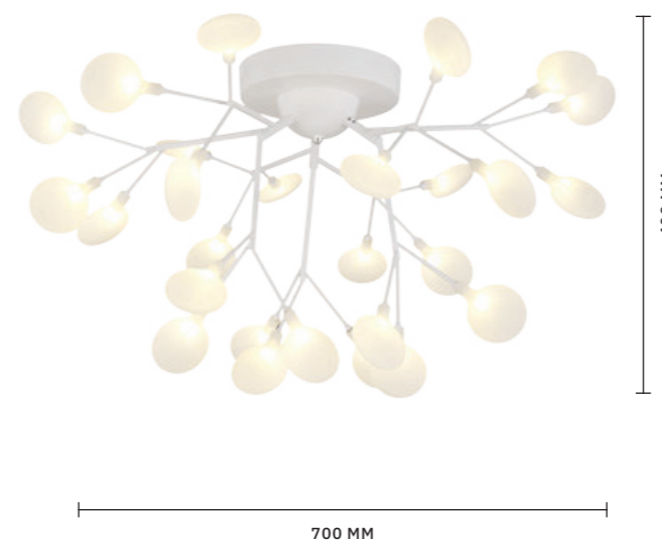

ЛЮСТРА ПОТОЛОЧНАЯ
SLE250102-36

ЛАМПЫ G4 / 36×3 W
В КОМПЛЕКТЕ

4000 K / IP20

МОДЕРН

Ассиметричные рожки светильников **MAREA** делают дизайн объемным и оригинальным. Арматура выполнена в оттенке хром с черными элементами, а плафоны — из стекла дымчатого цвета, благодаря фактурности они красиво преломляют свет. Небольшая высота люстр позволяет использовать их в помещениях с низкими потолками.