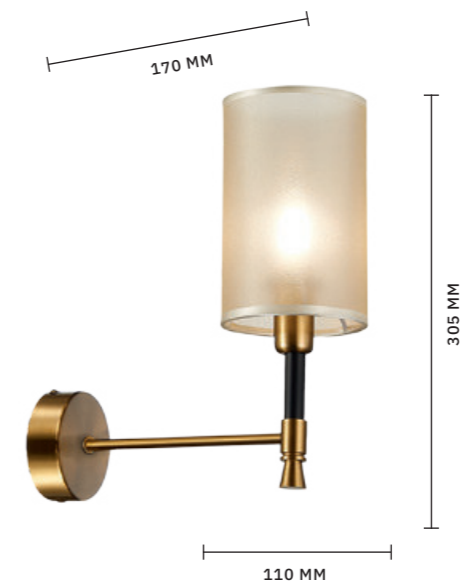

GIANO

АРМАТУРА: МЕТАЛЛ / ШАМПАНЬ
ПЛАФОНЫ: МЕТАЛЛ, ХРУСТАЛЬ / ПРОЗРАЧНЫЙ

БРА
SLE103401-01

ЛАМПЫ E14 / 1×40 W

ЛЮСТРА ПОДВЕСНАЯ
SLE103403-07

ЛАМПЫ E14 / 7×40 W

ЛЮСТРА ПОДВЕСНАЯ
SLE103403-05

ЛАМПЫ E14 / 5×40 W

GRANZE

АРМАТУРА: МЕТАЛЛ / ЛАТУНЬ, ЧЕРНЫЙ
ПЛАФОНЫ: СТЕКЛО / ШАМПАНЬ

БРА
SLE300301-01

ЛАМПЫ E14 / 1×40 W

ЛЮСТРА ПОТОЛОЧНАЯ
SLE300302-05

ЛАМПЫ E14 / 5×40 W

Крупное стекло в обрамлении тонких металлических рамок создает одновременно классический и современный образ. Светильники **GIANO** выглядят яркими и нарядными благодаря легкому дизайну и преломлению света в гранях кристаллов. Коллекция состоит из двух подвесных люстр и бра.

Коллекция **GRANZE** выполнена в стиле неоклассика. Традиционная форма рожковой люстры в сочетании с лаконичными формами и отсутствием декора делают эти светильники идеальным решением практически для любого интерьера. Нарядности дизайну добавляют абажуры из золотистой органзы, которая прекрасно проводит свет. Небольшая высота позволяет использовать люстру в помещениях со стандартным потолком. Коллекция состоит из люстры на 5 рожков и бра.