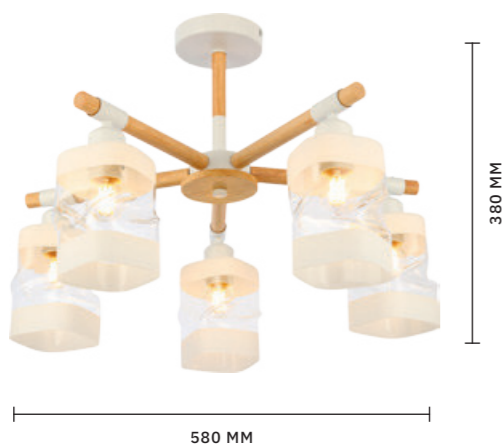

ABIRITTO

АРМАТУРА: МЕТАЛЛ / БЕЛЫЙ, СВЕТОЕ ДЕРЕВО
ПЛАФОНЫ: СТЕКЛО / БЕЛЫЙ, ПРОЗРАЧНЫЙ

БРА
SLE114501-01

ЛАМПЫ E27 / 1×60 W

ЛЮСТРА ПОТОЛОЧНАЯ
SLE114502-05

ЛАМПЫ E27 / 5×60 W

СКАНДИНАВСКИЙ

ПОДВЕС
SLE114503-01