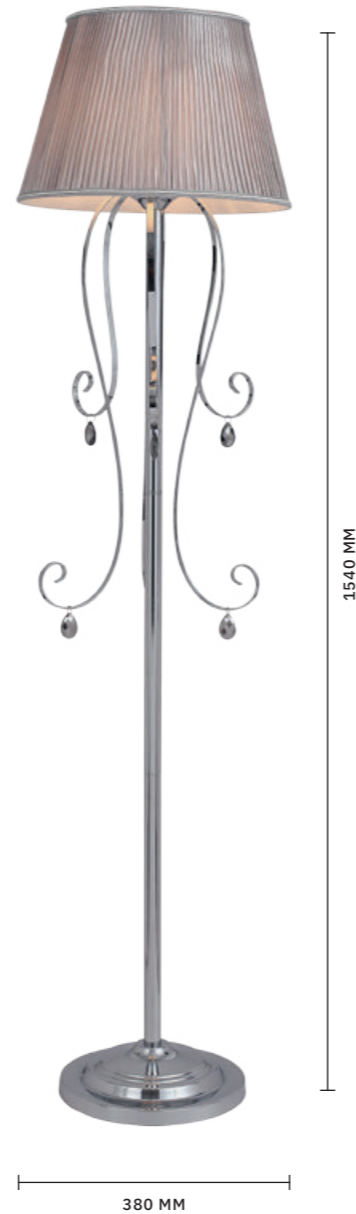

ТОРШЕР
SL177.105.01

ЛАМПЫ E14 / 1×40 W

КЛАССИКА

Утонченная коллекция **AZZURRO** — яркий представитель классического стиля. Металлическое основание светильников украшено завитками с хрусталиками. Абажуры изготовлены из ткани плиссе. Можно выбрать один из вариантов расцветки: хром с серебристыми плафонами, итальянское золото с белыми матовыми плафонами или итальянское золото с серебристыми плафонами. Коллекция включает в себя широкую семью светильников (потолочные люстры, бра, настольные лампы и торшеры). Подойдет для помещений разной площади.