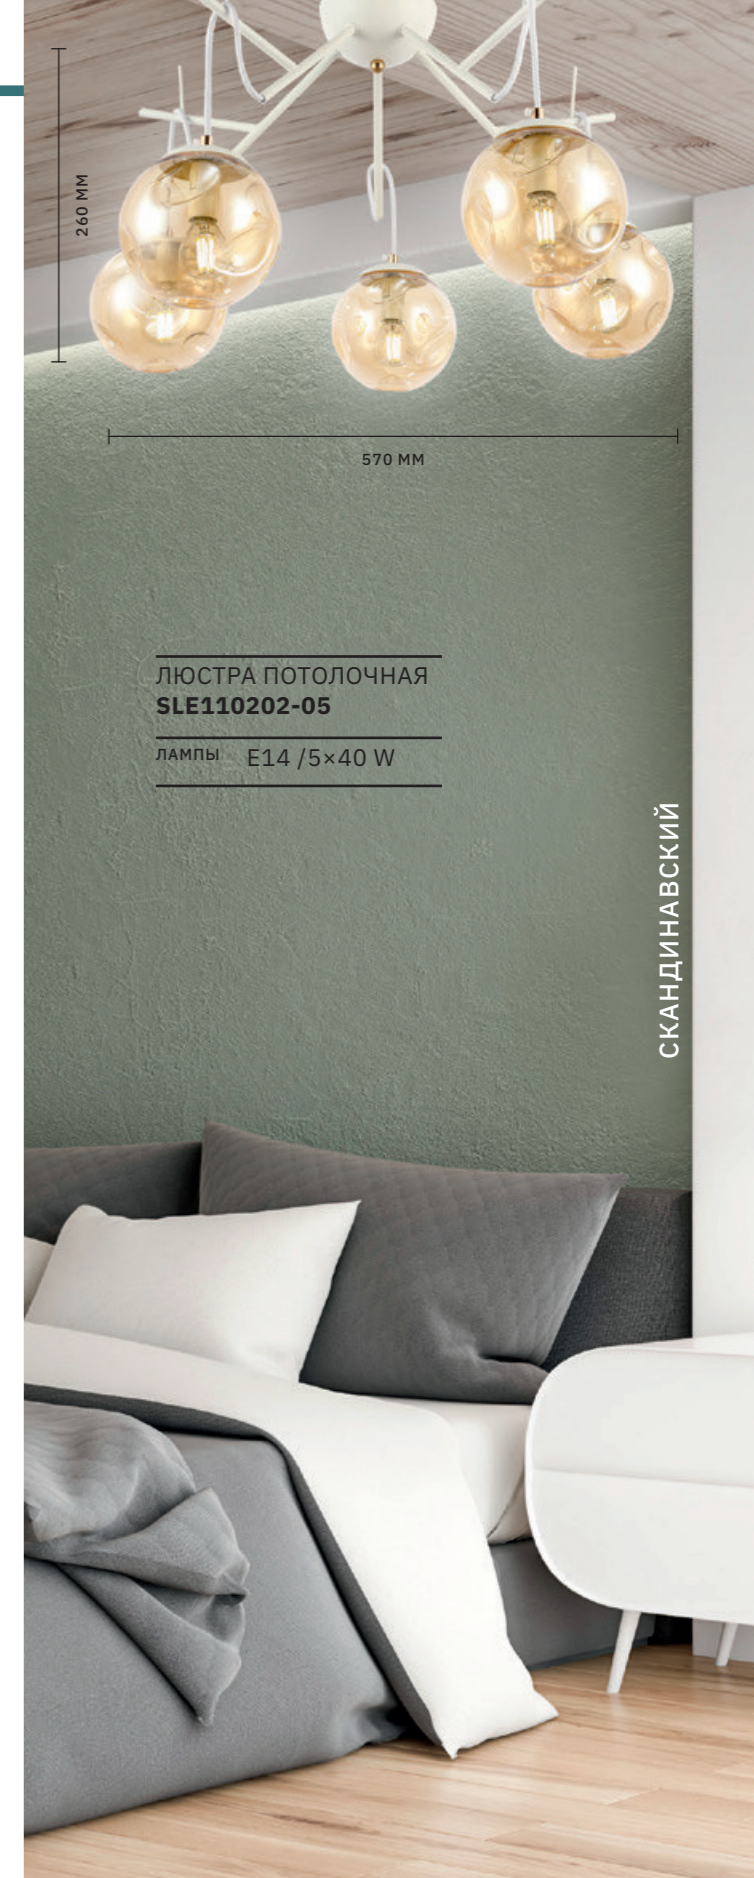

АРМАТУРА: МЕТАЛЛ / БЕЛЫЙ
ПЛАФОНЫ: СТЕКЛО / ЯНТАРНЫЙ

БРА
SLE110201-01

ЛАМПЫ E14 / 1×40 W

ЛЮСТРА ПОТОЛОЧНАЯ
SLE110202-08

ЛАМПЫ E14 / 8×40 W

ЛЮСТРА ПОТОЛОЧНАЯ
SLE110202-05

ЛАМПЫ E14 / 5×40 W

СКАНДИНАВСКИЙ