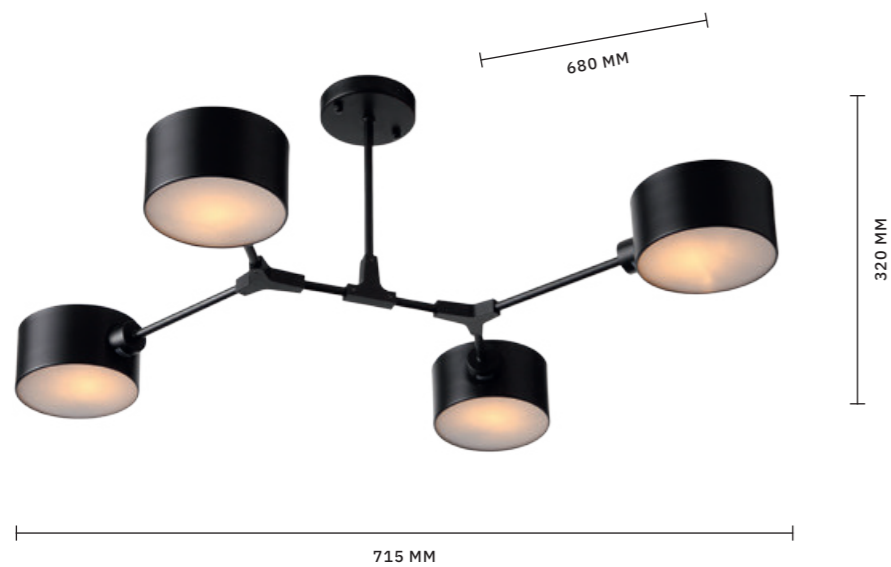

ЛЮСТРА ПОТОЛОЧНАЯ
SLE183402-04
ЛАМПЫ E14 / 4×60 W