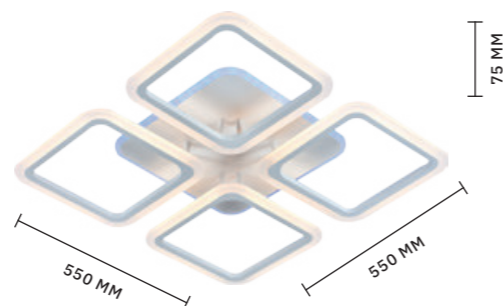

СВЕТИЛЬНИК
ПОТОЛОЧНЫЙ
SLE200452-04RGB

ЛАМПЫ LED / 112 W + 8 W RGB
В КОМПЛЕКТЕ

3000–6000 K / 8640 Lm