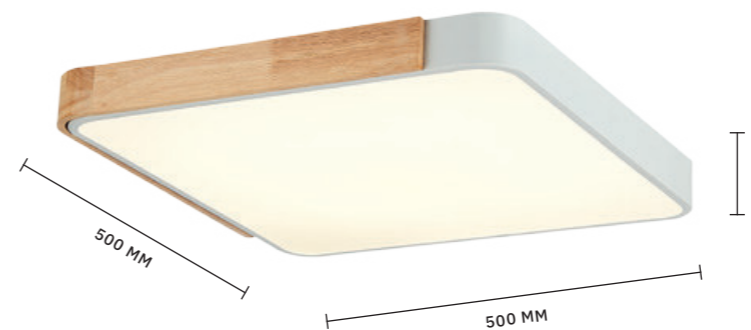

СВЕТИЛЬНИК
ПОТОЛОЧНЫЙ
SLE201252-01

ЛАМПЫ LED / 42 W
В КОМПЛЕКТЕ

3000 K / 4000 K / 6000 K

СВЕТИЛЬНИК
ПОТОЛОЧНЫЙ
SLE201272-01

ЛАМПЫ LED / 42 W
В КОМПЛЕКТЕ

3000 K / 4000 K / 6000 K