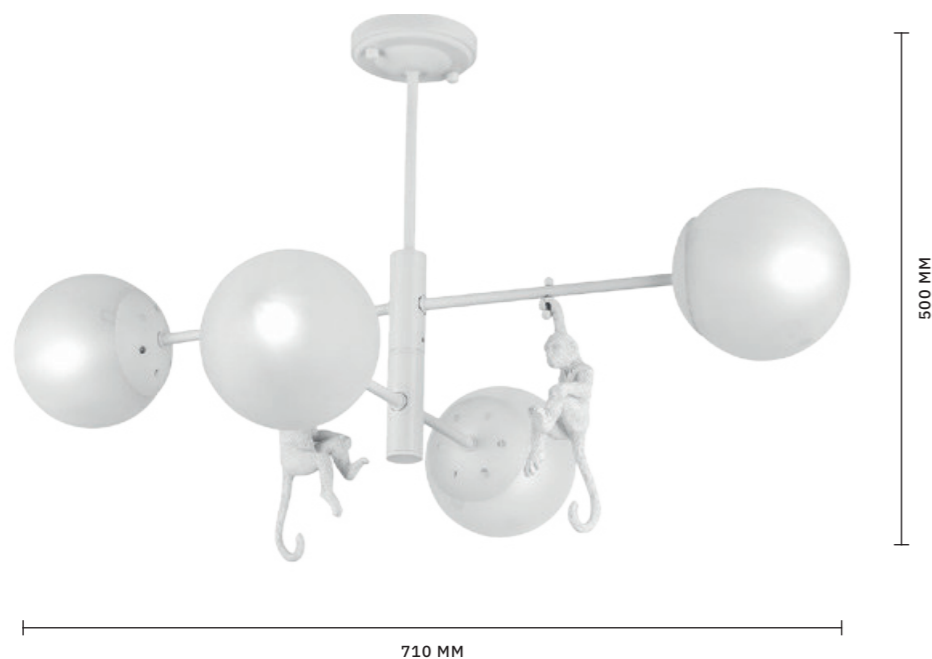

TENATO

АРМАТУРА: МЕТАЛЛ, СМЕСЬ СМОЛ / БЕЛЫЙ
ПЛАФОНЫ: СТЕКЛО / БЕЛЫЙ

ЛЮСТРА ПОТОЛОЧНАЯ
SLE115102-04

ЛАМПЫ E14 / 4×60 W

IP20

ПОДВЕС
SLE115103-01

ЛАМПЫ E27 / 1×60 W

IP20