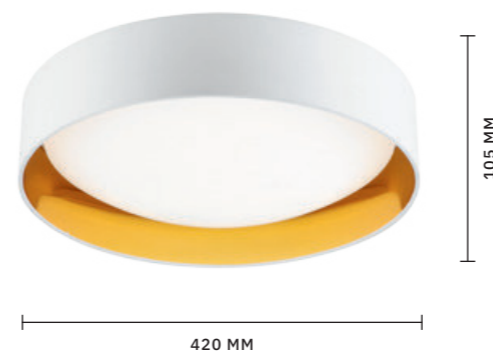

СВЕТИЛЬНИК
ПОТОЛОЧНЫЙ
SLE201102-01

ЛАМПЫ LED / 24 W
В КОМПЛЕКТЕ

4000 K / 700 Lm