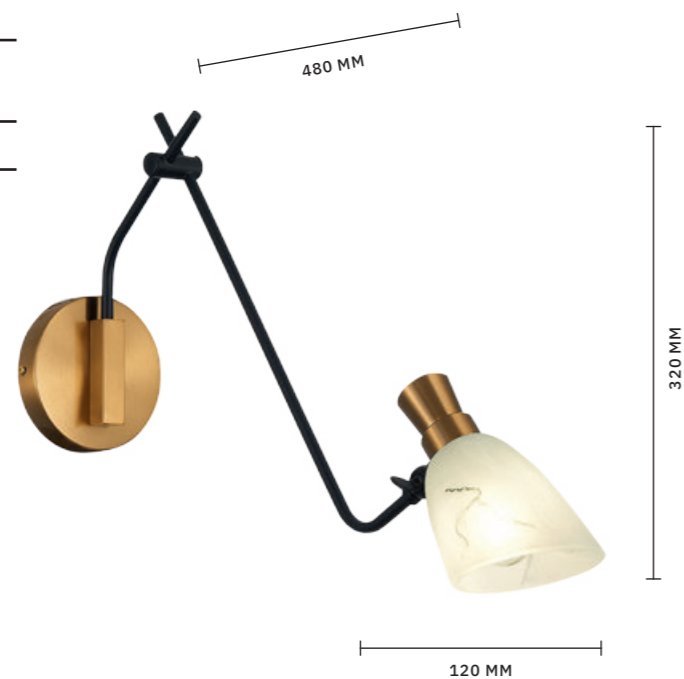

LITA

АРМАТУРА: МЕТАЛЛ / ЧЕРНЫЙ, ЛАТУНЬ
ПЛАФОНЫ: СТЕКЛО / БЕЛЫЙ

ЛЮСТРА ПОТОЛОЧНАЯ
SLE205403-05

ЛАМПЫ E14 / 5×60 W

БРА
SLE205401-01

ЛАМПЫ E14 / 1×60 W

РЕТРО

Светильники **LITA** от бренда Evoluce имеют лаконичный и в то же время привлекательный дизайн. Интересными деталями является стекло, имитирующее натуральный камень, и регулировка наклона плафонов, выполненная в ретро-стиле. Сочетание черного цвета и латуни позволяет использовать коллекцию в разных по стилю интерьерах.