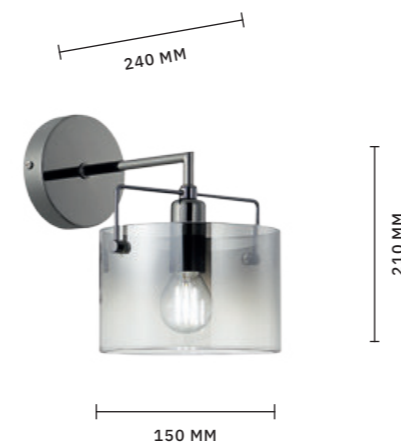

NOSTA

АРМАТУРА: МЕТАЛЛ / ХРОМ
ПЛАФОНЫ: СТЕКЛО / ДЫМЧАТЫЙ

БРА
SLE155601-01

ЛАМПЫ E14 / 1×40 W

ЛЮСТРА ПОТОЛОЧНАЯ
SLE155602-05

ЛАМПЫ E14 / 5×40 W