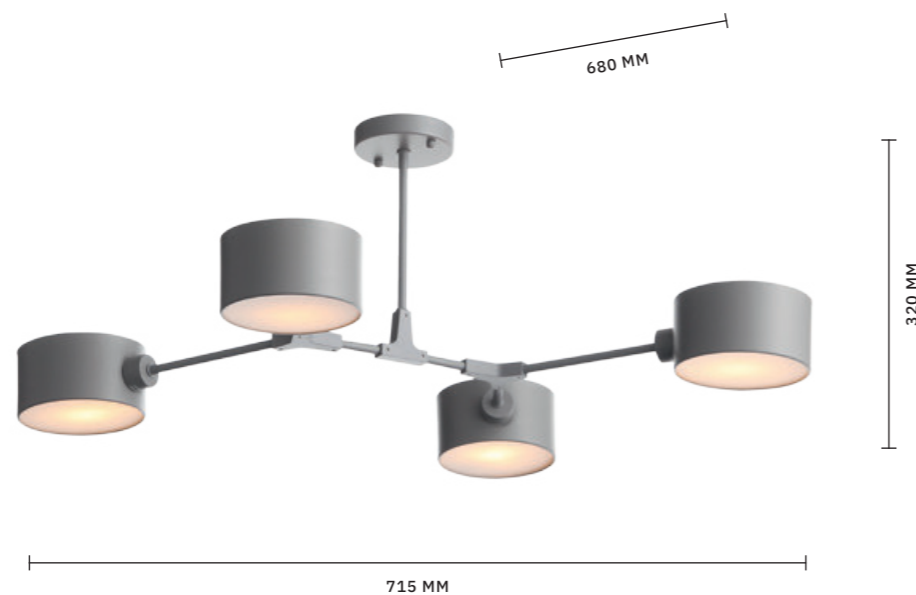

GIMENTO

АРМАТУРА: МЕТАЛЛ / СЕРЫЙ
ПЛАФОНЫ: МЕТАЛЛ, АКРИЛ / СЕРЫЙ

БРА
SLE183701-02

ЛАМПЫ E14 / 2×60 W

ЛЮСТРА ПОТОЛОЧНАЯ
SLE183702-04

ЛАМПЫ E14 / 4×60 W

МОДЕРН

МОДЕРН

ЛЮСТРА ПОТОЛОЧНАЯ
SLE183702-06

ЛАМПЫ E14 / 6×60 W

Коллекция матовых светильников **GIMENTO** создана, чтобы подчеркнуть современные интерьеры в стиле модерн, минимализм, хайтек. Модели представлены в трех оттенках: белый, серый, черный. Можно сочетать два или все три цветовых решения в одном помещении. Материал плафонов: металл и акрил. Тип цоколя: E14. Мощность ламп: 60 W.