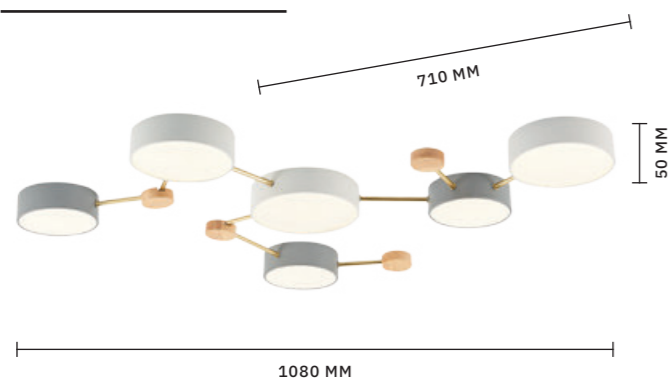

DOSSENA

АРМАТУРА: МЕТАЛЛ, ДЕРЕВО / ЗОЛОТО, СВЕТОЕ ДЕРЕВО
ПЛАФОНЫ: МЕТАЛЛ, АКРИЛ / БЕЛЫЙ, СЕРЫЙ

СВЕТИЛЬНИК
ПОТОЛОЧНЫЙ
SLE600102-06

ЛАМПЫ LED / 1×54 W
В КОМПЛЕКТЕ

4000 K / IP20