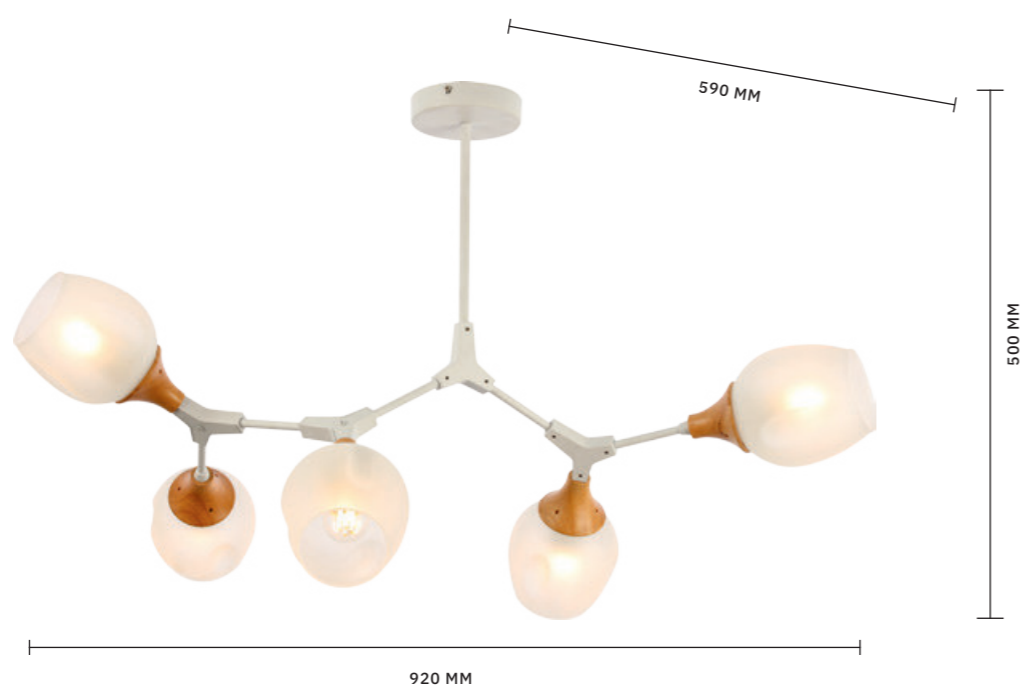

CIOTOLLA

АРМАТУРА: МЕТАЛЛ / СЕРЫЙ, ТЕМНОЕ ДЕРЕВО
ПЛАФОНЫ: СТЕКЛО / ЗЕРКАЛЬНЫЙ

ЛЮСТРА ПОТОЛОЧНАЯ
SLE113402-05

ЛАМПЫ E27 / 5×60 W

АРМАТУРА: МЕТАЛЛ / БЕЛЫЙ, СВЕТЛОЕ ДЕРЕВО
ПЛАФОНЫ: СТЕКЛО / БЕЛЫЙ

ЛЮСТРА ПОТОЛОЧНАЯ
SLE113502-05

ЛАМПЫ E27 / 5×60 W

СКАНДИНАВСКИЙ

BIANE

АРМАТУРА: МЕТАЛЛ / БЕЛЫЙ
ПЛАФОНЫ: СТЕКЛО / БЕЛЫЙ

БРА
SLE103501-01

ЛАМПЫ E14 / 1×40 W

ЛЮСТРА ПОТОЛОЧНАЯ
SLE103502-06

ЛАМПЫ E14 / 6×40 W