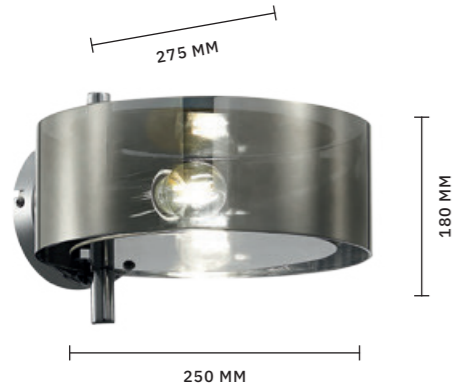

FORESTA

АРМАТУРА: МЕТАЛЛ / ХРОМ
ПЛАФОНЫ: АКРИЛ, СТЕКЛО / ДЫМЧАТЫЙ

БРА
SL483.701.01

ЛАМПЫ E27 / 1×60 W