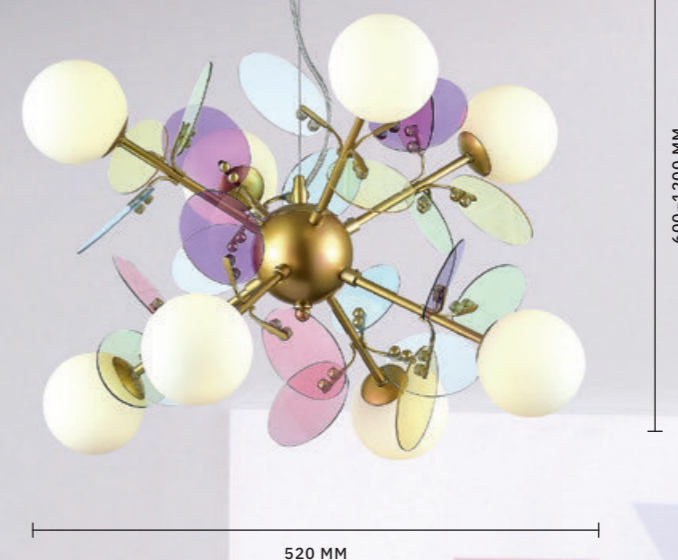

ЛЮСТРА ПОДВЕСНАЯ
SLE2502-203-08

ЛАМПЫ G9 / 8×5 W
В КОМПЛЕКТЕ