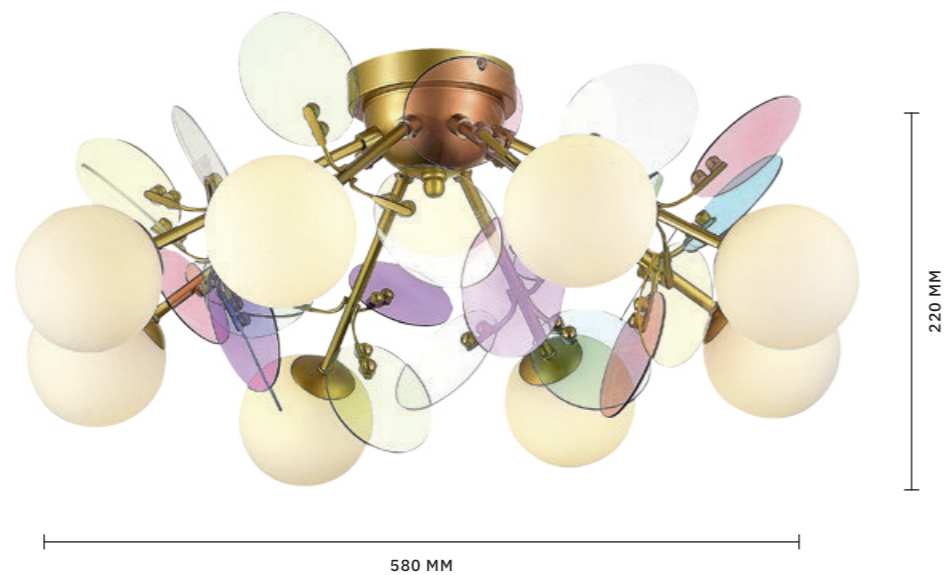

VOLA

АРМАТУРА: МЕТАЛЛ / ЗОЛОТИСТЫЙ
ПЛАФОНЫ: СТЕКЛО / РАЗНОЦВЕТНЫЙ

БРА
SLE2502-201-01

ЛАМПЫ G9 / 1×5 W
В КОМПЛЕКТЕ

ЛЮСТРА ПОТОЛОЧНАЯ
SLE2502-202-08

ЛАМПЫ G9 / 8×5 W
В КОМПЛЕКТЕ

ЛЮСТРА ПОТОЛОЧНАЯ
SLE2502-202-04