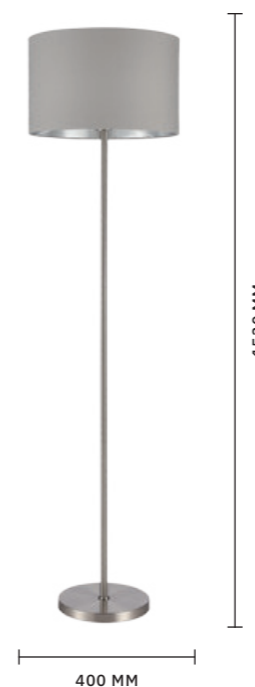

БРА
SLE300511-01

ЛАМПЫ E27 / 1×40 W

ТОРШЕР
SLE300515-01

ЛАМПЫ E27 / 1×40 W

ЛЮСТРА ПОДВЕСНАЯ
SLE300533-03

ЛАМПЫ E27 / 3×40 W

ЛЮСТРА ПОДВЕСНАЯ
SLE300513-03

ЛАМПЫ E27 / 3×40 W