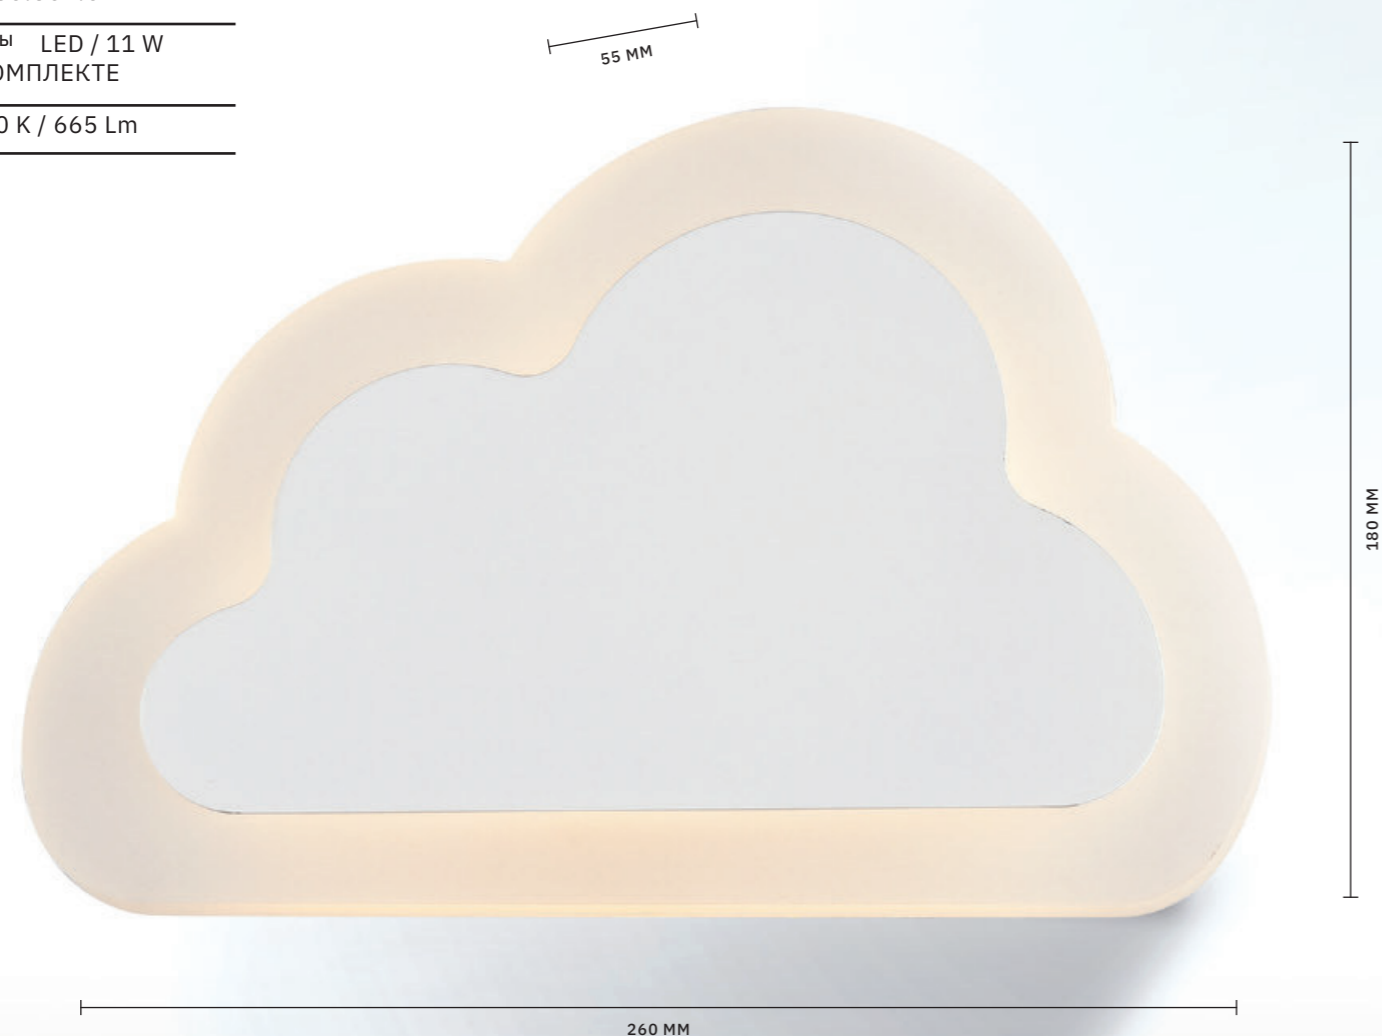

NUBE

АРМАТУРА: МЕТАЛЛ / БЕЛЫЙ
ПЛАФОНЫ: АКРИЛ / БЕЛЫЙ

СВЕТИЛЬНИК
НАСТЕННЫЙ
SL950.501.01

ЛАМПЫ LED / 11 W
В КОМПЛЕКТЕ

3000 K / 665 Lm