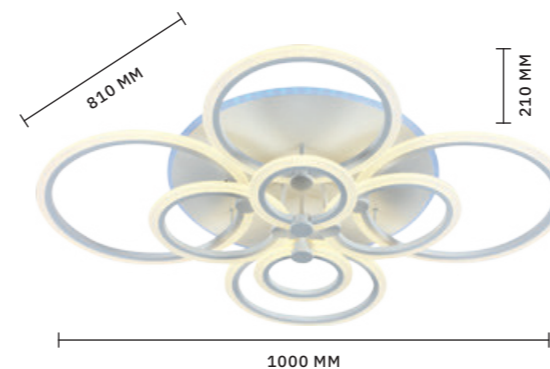

CERINA

АРМАТУРА: МЕТАЛЛ, АКРИЛ / БЕЛЫЙ
ПЛАФОНЫ: АКРИЛ / БЕЛЫЙ

БРА
SLE500151-01

ЛАМПЫ LED / 16 W
В КОМПЛЕКТЕ

3000–6000 K / 1152 Lm

СВЕТИЛЬНИК
ПОТОЛОЧНЫЙ
SLE200452-05RGB

ЛАМПЫ LED / 140 W + 10 W RGB
В КОМПЛЕКТЕ

3000–6000 K / 10800 Lm

СВЕТИЛЬНИК
ПОТОЛОЧНЫЙ
SLE200452-04RGB

ЛАМПЫ LED / 112 W + 8 W RGB
В КОМПЛЕКТЕ

3000–6000 K / 8640 Lm

СВЕТИЛЬНИК
ПОТОЛОЧНЫЙ
SLE200452-08RGB

ЛАМПЫ LED / 176 W + 10 W RGB
В КОМПЛЕКТЕ

3000–6000 K / 13392 Lm

СВЕТИЛЬНИК
ПОТОЛОЧНЫЙ
SLE500152-04RGB

ЛАМПЫ LED / 88 W + 8 W RGB
В КОМПЛЕКТЕ

3000–6000 K / 6912 Lm

СВЕТИЛЬНИК
ПОТОЛОЧНЫЙ
SLE500552-04RGB

ЛАМПЫ LED / 72 W + 7 W RGB
В КОМПЛЕКТЕ

3000–6000 K / 5688 Lm

СВЕТИЛЬНИК
ПОТОЛОЧНЫЙ
SLE500552-08RGB

ЛАМПЫ LED / 212 W + 15 W RGB
В КОМПЛЕКТЕ

3000–6000 K / 16344 Lm

БРА
SLE500551-01

ЛАМПЫ LED / 14 W
В КОМПЛЕКТЕ

3000–6000 K / 1008 Lm

СВЕТИЛЬНИК
ПОТОЛОЧНЫЙ
SLE500552-06RGB

ЛАМПЫ LED / 132 W + 8 W RGB
В КОМПЛЕКТЕ

3000–6000 K / 10080 Lm

СВЕТИЛЬНИК
ПОТОЛОЧНЫЙ
SLE500652-06RGB

ЛАМПЫ LED / 108 W + 8 W RGB
В КОМПЛЕКТЕ

3000–6000 K / 8352 Lm

ЛЕД

Коллекция **CERINA** привлекает своей универсальной формой и широким набором функций. Светодиоды располагаются по внешнему контуру колец, создавая мягкое свечение благодаря акриловому рассеивателю. Коллекция представлена в 6 цветах и 4 размерах, включая бра, а отдельные артикулы снабжены функцией RGB. Нужно просто выбрать подходящую для своего интерьера конфигурацию. Каждый светильник управляется с помощью пульта, который позволяет регулировать цветовую температуру и интенсивность светового потока.