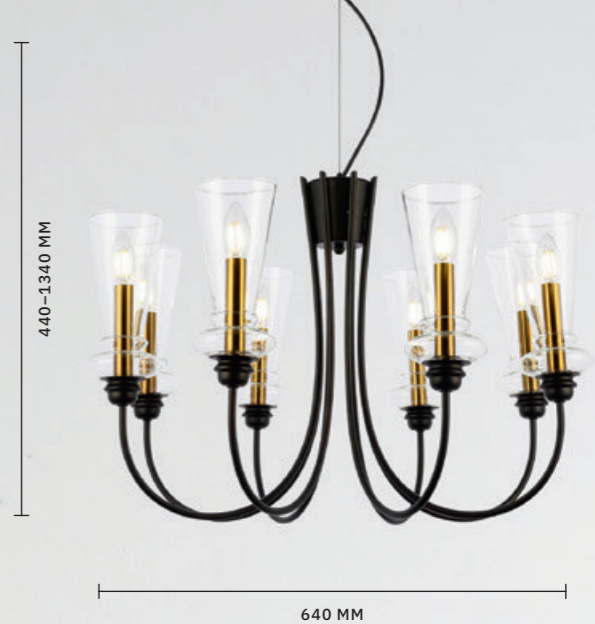

ЛЮСТРА ПОДВЕСНАЯ
SLE112403-05

ЛАМПЫ E14 / 5×40 W

ЛЮСТРА ПОДВЕСНАЯ
SLE112403-08

ЛАМПЫ E14 / 8×40 W