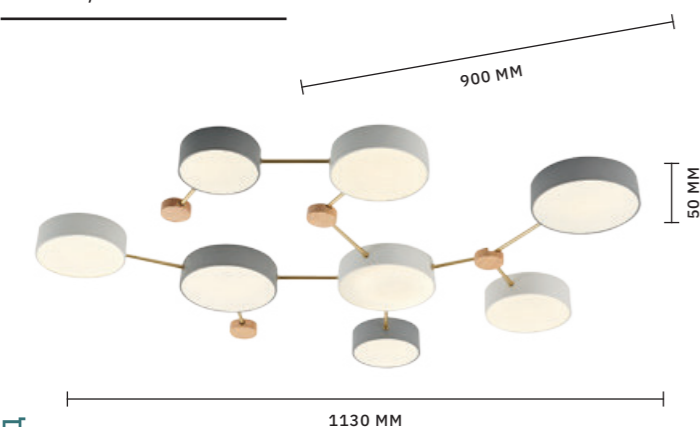

СВЕТИЛЬНИК
ПОТОЛОЧНЫЙ
SLE600102-08

ЛАМПЫ LED / 1×72 W
В КОМПЛЕКТЕ

4000 K / IP20

СВЕТИЛЬНИК
ПОТОЛОЧНЫЙ
SLE600102-04

ЛАМПЫ LED / 1×36 W
В КОМПЛЕКТЕ

4000 K / IP20