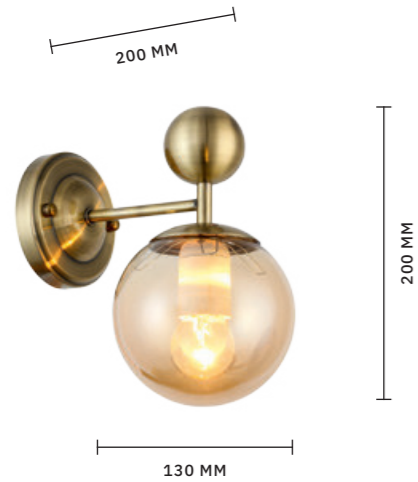

РЕСНІО

АРМАТУРА: МЕТАЛЛ / БРОНЗА
ПЛАФОНЫ: СТЕКЛО / ПРОЗРАЧНЫЙ, ЯНТАРНЫЙ

БРА
SLE106301-01

ЛАМПЫ E27 / 1×60 W

ЛЮСТРА ПОТОЛОЧНАЯ
SLE106302-05

ЛАМПЫ E27 / 5×60 W

ЛЮСТРА ПОДВЕСНАЯ
SLE106303-05

ЛАМПЫ E27 / 5×40 W