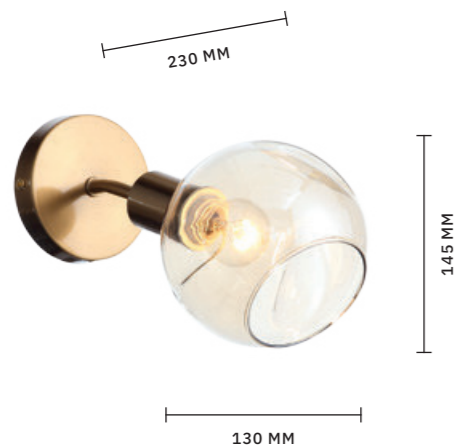

GENTORE

АРМАТУРА: МЕТАЛЛ / ХРОМ, АНТИЧНАЯ МЕДЬ
ПЛАФОНЫ: СТЕКЛО / ДЫМЧАТЫЙ, ЯНТАРНЫЙ

БРА
SLE155101-01

ЛАМПЫ E14 / 1×60 W

БРА
SLE155301-01

ЛАМПЫ E14 / 1×60 W

ЛЮСТРА ПОТОЛОЧНАЯ
SLE155102-06

ЛАМПЫ E14 / 6×60 W

ЛЮСТРА ПОТОЛОЧНАЯ
SLE155302-06

ЛАМПЫ E14 / 6×60 W

ACINI

АРМАТУРА: МЕТАЛЛ / ЧЕРНЫЙ,
СЕРЕБРИСТЫЙ
ПЛАФОНЫ: СТЕКЛО / БЕЛЫЙ

СВЕТИЛЬНИК
НАСТЕННО-ПОТОЛОЧНЫЙ
SL717.401.01

ЛАМПЫ E27 / 1×40 W

СВЕТИЛЬНИК
НАСТЕННО-ПОТОЛОЧНЫЙ
SL717.501.01