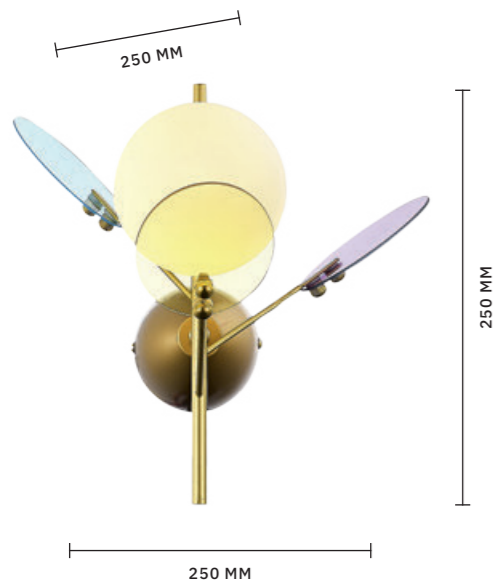

VOLA

АРМАТУРА: МЕТАЛЛ / ЗОЛОТИСТЫЙ
ПЛАФОНЫ: СТЕКЛО / РАЗНОЦВЕТНЫЙ

БРА
SLE2502-201-01

ЛАМПЫ G9 / 1×5 W
В КОМПЛЕКТЕ