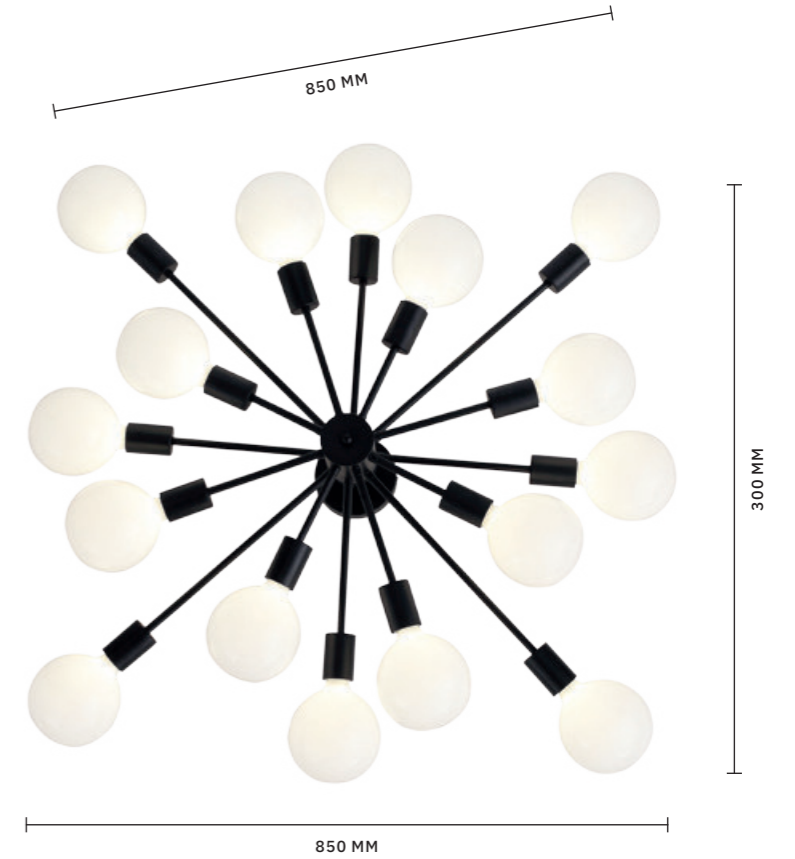

ЛЮСТРА ПОТОЛОЧНАЯ
SL419.442.06

ЛАМПЫ E27 / 6×60 W

IP20

ЛЮСТРА ПОТОЛОЧНАЯ
SL419.402.16

ЛАМПЫ E27 / 16×60 W

IP20

ЛЮСТРА ПОТОЛОЧНАЯ
SL419.402.12

ЛАМПЫ E27 / 12×60 W