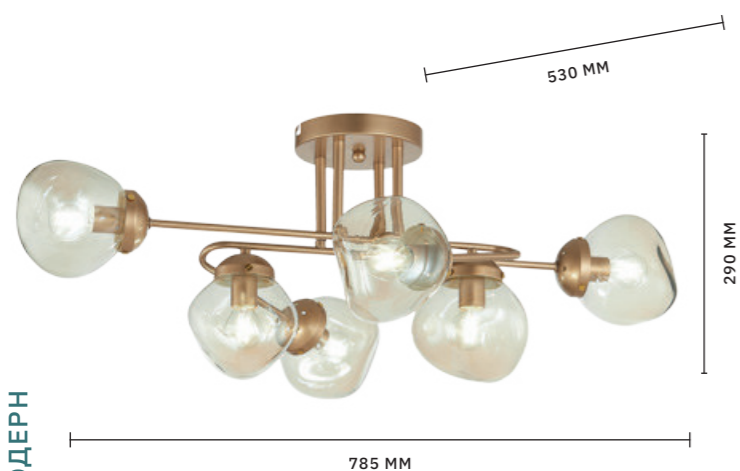

ЛЮСТРА ПОТОЛОЧНАЯ
SLE155702-06

ЛАМПЫ E14 / 6×40 W