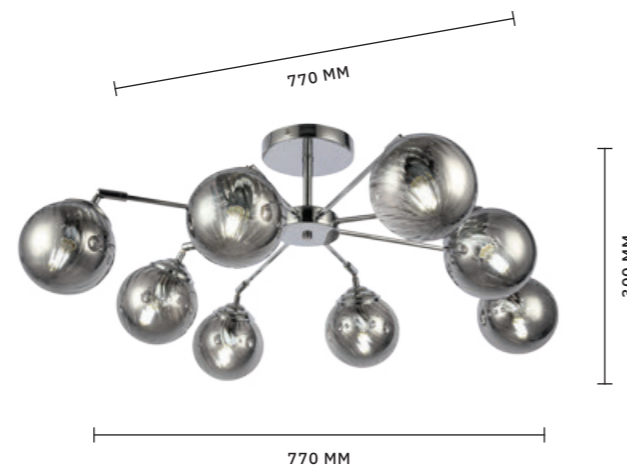

ЛАМПЫ E14 / 6×40 W

FASIA

АРМАТУРА: МЕТАЛЛ / ХРОМ
ПЛАФОНЫ: СТЕКЛО / ДЫМЧАТЫЙ

ЛАМПЫ E14 / 1×40 W

ЛАМПЫ E14 / 8×40 W

GALIO

АРМАТУРА: МЕТАЛЛ / ЧЕРНЫЙ
ПЛАФОНЫ: СТЕКЛО / БЕЛЫЙ

БРА
SL418.401.01

ЛАМПЫ E27 / 1×60 W

ЛАМПЫ E27 / 3×60 W

IP20

ЛЮСТРА ПОТОЛОЧНАЯ
SL418.402.07

ЛАМПЫ E27 / 7×60 W

IP20

Для любителей креативных современных светильников создана коллекция **FASIA**. Дымчатое стекло плафонов выполнено в виде сфер с волнистой поверхностью. Крепления в потолочных изделиях имеют 2 положения. Они позволяют создать индивидуальный дизайн. Высота люстр – 300 мм. Их можно использовать в помещениях с натяжными потолками. В коллекцию входят две потолочные люстры и бра. Площадь освещения – 16, 12, 2 кв. м соответственно. Тип цоколя: E14. Мощность ламп: 40 W.

Коллекция **GALIO** – яркий представитель стиля модерн. Белые стеклянные плафоны в виде шара. Металлическое основание серебристого или черного цвета. В светильниках используются лампы с цоколем E27 и мощностью до 60 W.