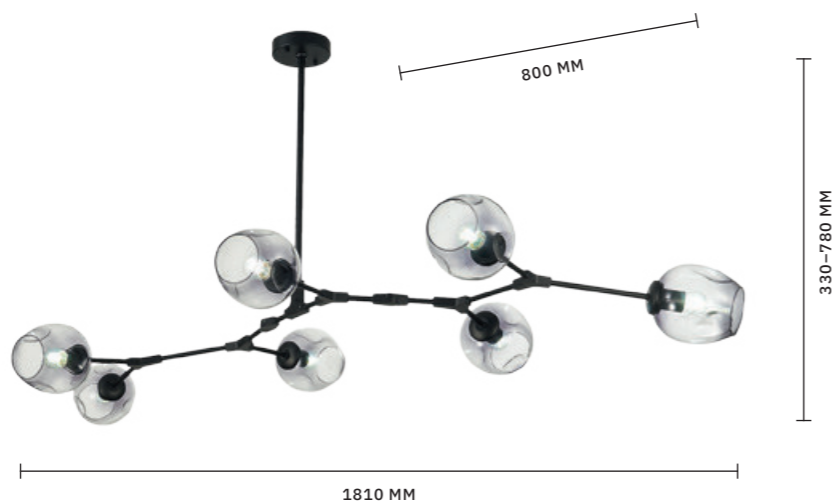

РАМЕТТО

АРМАТУРА: МЕТАЛЛ / ЗОЛОТО
ПЛАФОНЫ: СТЕКЛО / ПРОЗРАЧНЫЙ

ЛЮСТРА ПОДВЕСНАЯ
SLE154823-05
SLE154843-05

ЛАМПЫ E27 / 5×40 W

ЛЮСТРА ПОДВЕСНАЯ
SLE154823-07
SLE154843-07

ЛАМПЫ E27 / 7×40 W

ЛЮСТРА ПОДВЕСНАЯ
SLE154823-09
SLE154843-09

ЛАМПЫ E27 / 9×40 W

МОДЕРН

Коллекция **РАМЕТТО** создана в популярном стиле молекулярных светильников и представлена в двух цветах: золотой с прозрачными плафонами и черный с дымчатыми градиентными плафонами из стекла. Светильники подойдут для помещений разных стилей: от лофта до неоклассики.

АРМАТУРА: МЕТАЛЛ / ЧЕРНЫЙ
ПЛАФОНЫ: СТЕКЛО / ДЫМЧАТЫЙ

МОДЕРН