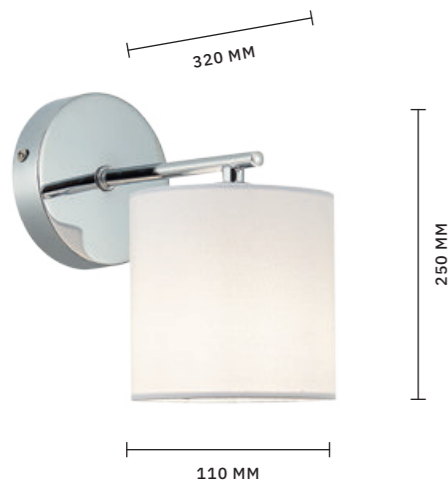

ESSENZA

АРМАТУРА: МЕТАЛЛ / ХРОМ
ПЛАФОНЫ: ТЕКСТИЛЬ / БЕЛЫЙ, БЕЖЕВЫЙ, ЗЕЛЕНый

БРА
SLE300601-01

ЛАМПЫ E14 / 1×40 W