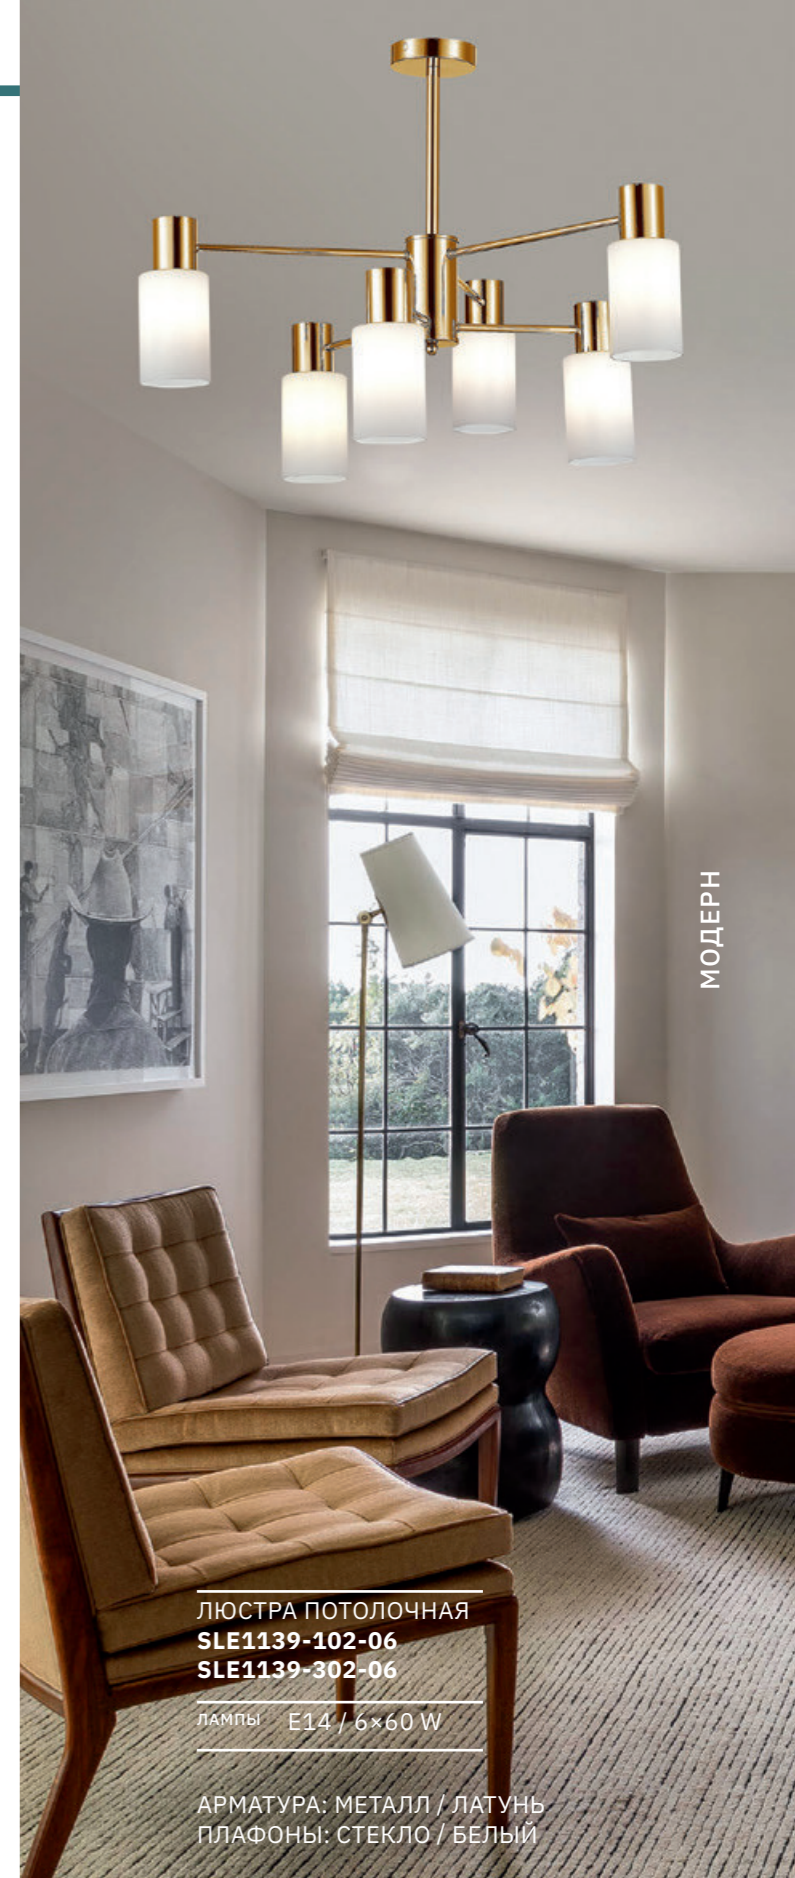

ЛЮСТРА ПОТОЛОЧНАЯ
SLE1139-102-06
SLE1139-302-06

ЛАМПЫ E14 / 6×60 W

АРМАТУРА: МЕТАЛЛ / ЛАТУНЬ
ПЛАФОНЫ: СТЕКЛО / БЕЛЫЙ