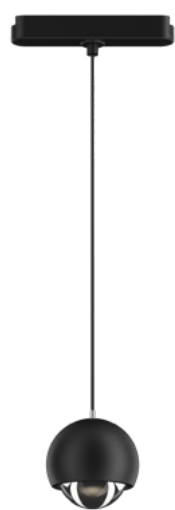

ЧТО ПРЕДСТАВЛЯЕТ ИЗ СЕБЯ ДАННАЯ СИСТЕМА?

Данная система реализована по принципу конструктора, состоящего из следующих элементов:

МАГНИТНЫЙ ТРЕК 48V

6 СЕРИЙ СВЕТИЛЬНИКОВ

КОМПЛЕКТУЮЩИЕ

УПРАВЛЕНИЕ

ТРЕКИ

Магнитный трек с безопасным напряжением 48V позволяет легко разместить светильники в любом месте. Предназначен для накладного монтажа на потолок или стену. Может устанавливаться в готовом ремонте. Токопроводящие элементы расположены на торцах трека и выполнены с чернением в цвет защитного кожуха, что делает их минимально заметными. Монтажные аксессуары и две торцевые заглушки в комплекте. Ширина трека всего 18 мм.

DK5333-BK ○

DK5303-BK ●

DK5363-BK ●●

DK5330-BK ○

DK5300-BK ●

DK5360-BK ●●

СЕРИЯ AIR SPOT

DK5340-BK ○

DK5310-BK ●

DK5370-BK ●●

DK5341-BK ○

DK5311-BK ●

DK5371-BK ●●

DK5343-BK ○

DK5313-BK ●

СЕРИЯ AIR HANG

DK5315-BK 
DK5345-BK 
DK5375-BK 

DK5316-BK 
DK5346-BK 
DK5376-BK 

DK5317-BK 
DK5347-BK 
DK5377-BK 

СЕРИЯ AIR REFLEX

DK5320-BK 

DK5350-BK 

СЕРИЯ AIR RAY

DK5355-BK ○