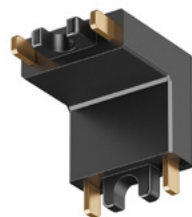

AIR

 DENKIRS

МАГНИТНАЯ ТРЕКОВАЯ СИСТЕМА DENKIRS AIR

Ультратонкая магнитная трековая система 48V для накладного монтажа. Может устанавливаться в уже готовый ремонт. Ширина трека всего 18 мм - для максимально лаконичных световых проектов.

ЧТО ПРЕДСТАВЛЯЕТ ИЗ СЕБЯ ДАННАЯ СИСТЕМА?

Данная система реализована по принципу конструктора, состоящего из следующих элементов:

МАГНИТНЫЙ ТРЕК 48V

6 СЕРИЙ СВЕТИЛЬНИКОВ

КОМПЛЕКТУЮЩИЕ

УПРАВЛЕНИЕ

ТРЕКИ

Магнитный трек с безопасным напряжением 48V позволяет легко разместить светильники в любом месте. Предназначен для накладного монтажа на потолок или стену. Может устанавливаться в готовом ремонте. Токопроводящие элементы расположены на торцах трека и выполнены с чернением в цвет защитного кожуха, что делает их минимально заметными. Монтажные аксессуары и две торцевые заглушки в комплекте. Ширина трека всего 18 мм.

КОМПЛЕКТУЮЩИЕ

Комплектующие, позволяющие придать системе всевозможные формы на потолке, на стене, с переходом потолок-стена. В серии представлены 2 вида аксессуаров для подачи питания:

- TR5215 подключается к электрическому кабелю через блок питания, приобретаемый отдельно.
- TR5220 Является блоком питания, а также выполняет функцию подвода питания (оснащен клеммами-коннекторами с двух сторон)