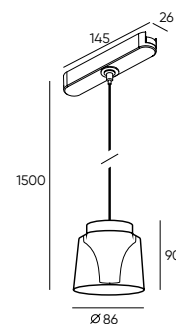

СЕРИЯ AIR HANG

DK5315-BK
DK5345-BK
DK5375-BK

DK5316-BK
DK5346-BK
DK5376-BK

DK5317-BK
DK5347-BK
DK5377-BK