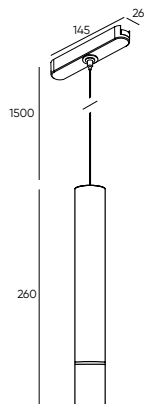

СЕРИЯ AIR HANG

DK5315-BK
DK5345-BK
DK5375-BK

DK5316-BK
DK5346-BK
DK5376-BK

DK5317-BK
DK5347-BK
DK5377-BK