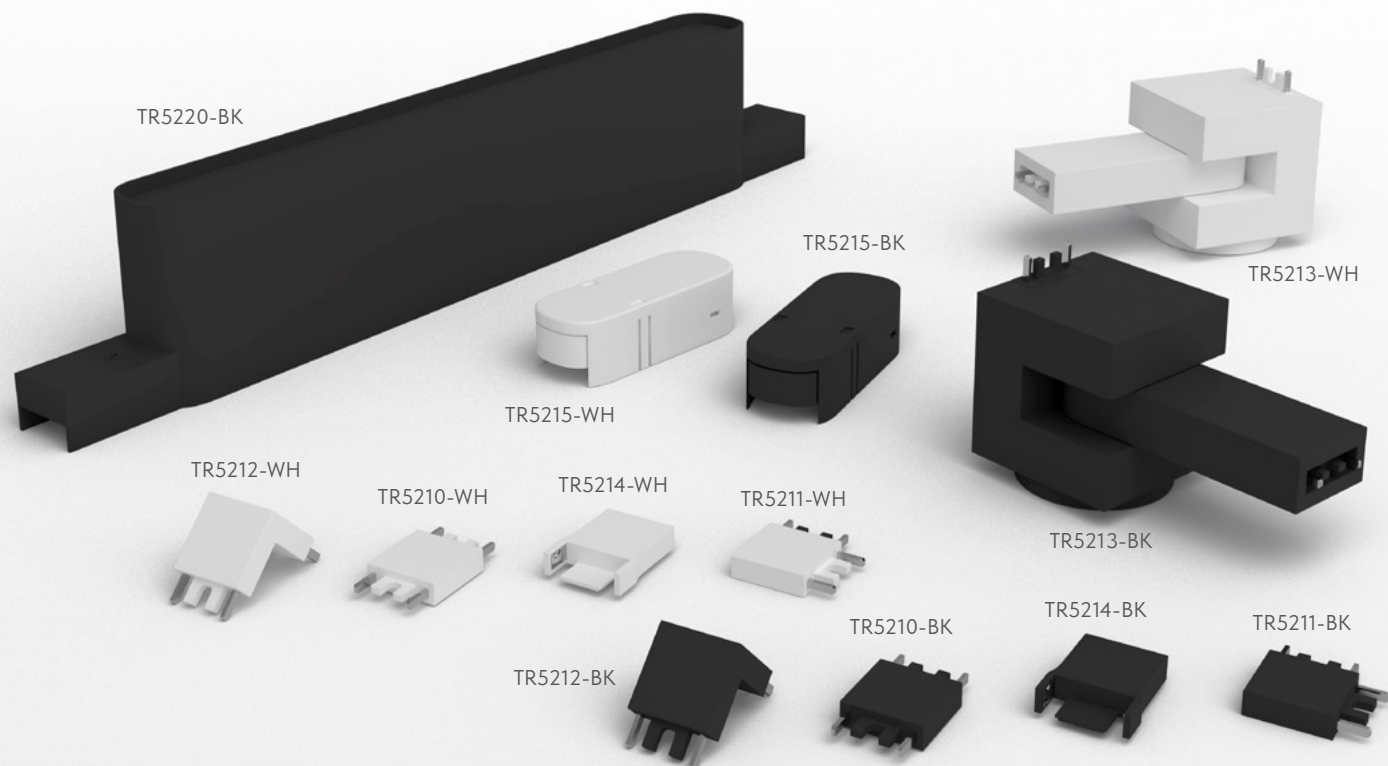

ЧТО ПРЕДСТАВЛЯЕТ ИЗ СЕБЯ ДАННАЯ СИСТЕМА?

Данная система реализована по принципу конструктора, состоящего из следующих элементов:

МАГНИТНЫЙ ТРЕК 48V

6 СЕРИЙ СВЕТИЛЬНИКОВ

КОМПЛЕКТУЮЩИЕ

УПРАВЛЕНИЕ

ТРЕКИ

Магнитный трек с безопасным напряжением 48V позволяет легко разместить светильники в любом месте. Предназначен для накладного монтажа на потолок или стену. Может устанавливаться в готовом ремонте. Токопроводящие элементы расположены на торцах трека и выполнены с чернением в цвет защитного кожуха, что делает их минимально заметными. Монтажные аксессуары и две торцевые заглушки в комплекте. Ширина трека всего 18 мм.

- ЧЕРНЫЙ - 1 и 2м
- БЕЛЫЙ - 2м
- ЗОЛОТОЙ - 2м

6 СЕРИЙ СВЕТИЛЬНИКОВ

Трековая система AIR представлена 6 сериями светильников в скандинавском дизайне. Надежная и простая установка за счет двойного крепления: механические защёлки и магниты. Представлены модели как для основного, так и для акцентного освещения. Уникальность данной системы в том, что, кроме обычных, в ней также представлены умные светильники, которые дистанционно управляются при помощи приложения, пульта или голосового помощника. Они могут изменять цветовую температуру в диапазоне 2700-6500К, диммироваться. При помощи данных светильников можно легко настраивать индивидуальные автоматические сценарии освещения.

КОМПЛЕКТУЮЩИЕ

Комплектующие, позволяющие придать системе всевозможные формы на потолке, на стене, с переходом потолок-стена. В серии представлены 2 вида аксессуаров для подачи питания:

- TR5215 подключается к электрическому кабелю через блок питания, приобретаемый отдельно.
- TR5220 Является блоком питания, а также выполняет функцию подвода питания (оснащен клеммами-коннекторами с двух сторон)

В комплект поставки TR5220 входит провод питания с вилкой и выключателем для подключения в розетку 220V. Также может быть скрыто подключен к сети питания 220V через клемму на дне корпуса.

УПРАВЛЕНИЕ

DK7201-DG НАСТЕННАЯ ПАНЕЛЬ