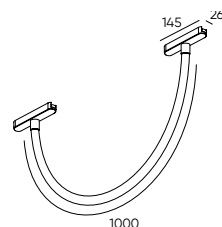

DK5327-BK ●