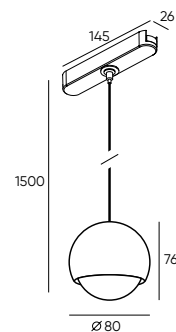

СЕРИЯ AIR HANG

DK5315-BK
DK5345-BK
DK5375-BK

DK5316-BK
DK5346-BK
DK5376-BK

DK5317-BK
DK5347-BK
DK5377-BK