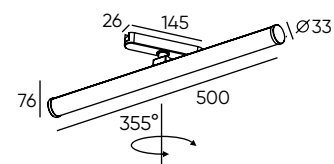

DK5325-BK ●