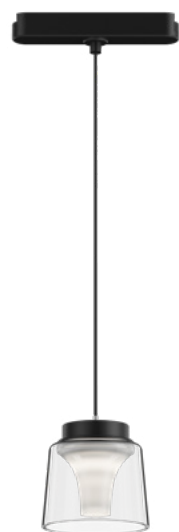

ЧТО ПРЕДСТАВЛЯЕТ ИЗ СЕБЯ ДАННАЯ СИСТЕМА?

Данная система реализована по принципу конструктора, состоящего из следующих элементов:

МАГНИТНЫЙ ТРЕК 48V

6 СЕРИЙ СВЕТИЛЬНИКОВ

КОМПЛЕКТУЮЩИЕ

УПРАВЛЕНИЕ

ТРЕКИ

Магнитный трек с безопасным напряжением 48V позволяет легко разместить светильники в любом месте. Предназначен для накладного монтажа на потолок или стену. Может устанавливаться в готовом ремонте. Токопроводящие элементы расположены на торцах трека и выполнены с чернением в цвет защитного кожуха, что делает их минимально заметными. Монтажные аксессуары и две торцевые заглушки в комплекте. Ширина трека всего 18 мм.

DK5333-BK ○

DK5303-BK ●

DK5363-BK ●●

DK5330-BK ○

DK5300-BK ●

DK5360-BK ●●

СЕРИЯ AIR SPOT

DK5340-BK ○

DK5310-BK ●

DK5370-BK ●●

DK5341-BK ○

DK5311-BK ●

DK5371-BK ●●

DK5343-BK ○

DK5313-BK ●

СЕРИЯ AIR HANG

DK5315-BK 
DK5345-BK 
DK5375-BK 

DK5316-BK 
DK5346-BK 
DK5376-BK 

DK5317-BK 
DK5347-BK 
DK5377-BK 

СЕРИЯ AIR REFLEX

DK5320-BK 

DK5350-BK 

СЕРИЯ AIR RAY

DK5355-BK ○