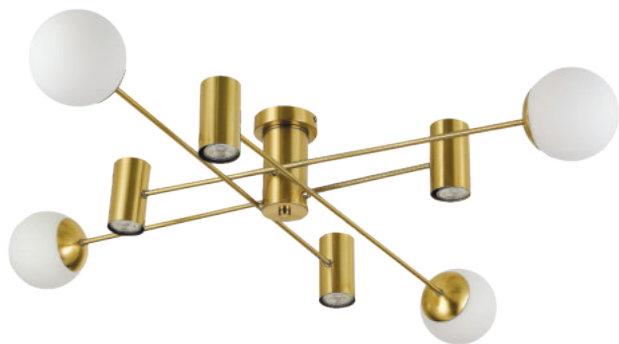

evoluce

НОВИНКИ 2023

КОЛЛЕКЦИИ

ENKEL _____	2
ARTU _____	3
ARCUS _____	4
NORBI _____	5
RAITO _____	6
MALTE _____	8
FANTINI _____	9
TOCCO _____	10
AARNIO _____	11
KAITO _____	12
ALTON _____	13
LYNDEN _____	14
TILDA _____	15
LINTON _____	16
DAHLIA _____	17
ARKI _____	18
LAVINIA _____	20

ENKEL - SLE1193

металл, стекло

ARTU - SLE2210

металл, стекло

ARCUS - SLE1106

металл, стекло

NORBI - SLE1253

металл

RAITO - SLE1105
металл, стекло

MALTE - SLE1107

металл, стекло

FANTINI - SLE2211

металл, стекло

TOCCO - SLE1194
металл, стекло

AARNIO - SLE6500
металл, акрил

KAITO - SLE1129

металл, стекло

ALTON - SLE1254

металл

LYNDEN - SLE1122

металл, стекло

TILDA - SLE1127

металл, стекло

evoluce