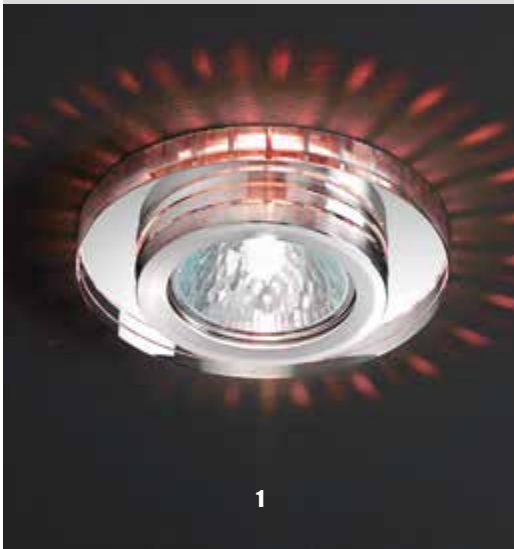

1

2

3

4

5

6

7

8

9

1

EE1

2

EE1

3

EE1

4

EE1

5

EE1

6

EE1

7

EE1

8

EE1

9

EE1

STR 10-426
klar/EBL
DA 6 cm
ET 6,5 cm
exkl.
MR16/50 W

STR 10-427
klar/EBL
DA 6 cm
ET 6,5 cm
exkl.
MR16/50 W

STR 10-344
Chrom/EBL
Ø 8 cm
DA 5,5 cm
ET 7 cm
exkl.
MR16/50 W

STR 10-344
Gold/EBL
Ø 8 cm
DA 5,5 cm
ET 7 cm
exkl.
MR16/50 W

STR 10-340
Chrom/EBL
Ø 11 cm
DA 5,5 cm
ET 6,5 cm
exkl.
Hi-Spot 50 W

STR 10-340
Gold/EBL
Ø 11 cm
DA 5,5 cm
ET 6,5 cm
exkl.
Hi-Spot 50 W

Str 10-450
Chrom/EBL
Halogen Hochvolt
Downlight mit K5 Kristall
exkl. G9/max. 40 W
76x76 mm, H 57 mm
DA 60 mm, ET 25 mm

Str 10-451
Chrom/EBL
Halogen Hochvolt
Downlight mit K5 Kristall
exkl. G9/max. 40 W
70x70 mm, H 50 mm
DA 60 mm, ET 25 mm

STR 10-420
Dekor/EBL
Einbauleuchte / Downlight halogen
Außen 12x12 cm - H 3 cm
Einbautiefe 6,5 cm, Deckenaus-
schnitt 6,5 cm, exkl. MR16/max. 50 W
(exkl. Trafo), Asfour Crystal

Energieeffizienz / Energy efficiency: **EE1** Diese Leuchte ist geeignet für Leuchtmittel der Energieklassen **A++** bis **C** / This luminaire is compatible with bulbs of the energy classes **A++** to **C**
EE1 Diese Leuchte ist geeignet für Leuchtmittel der Energieklassen **A++** bis **D** / This luminaire is compatible with bulbs of the energy classes **A++** to **D**
EE1 Diese Leuchte ist geeignet für Leuchtmittel der Energieklassen **A++** bis **E** / This luminaire is compatible with bulbs of the energy classes **A++** to **E**