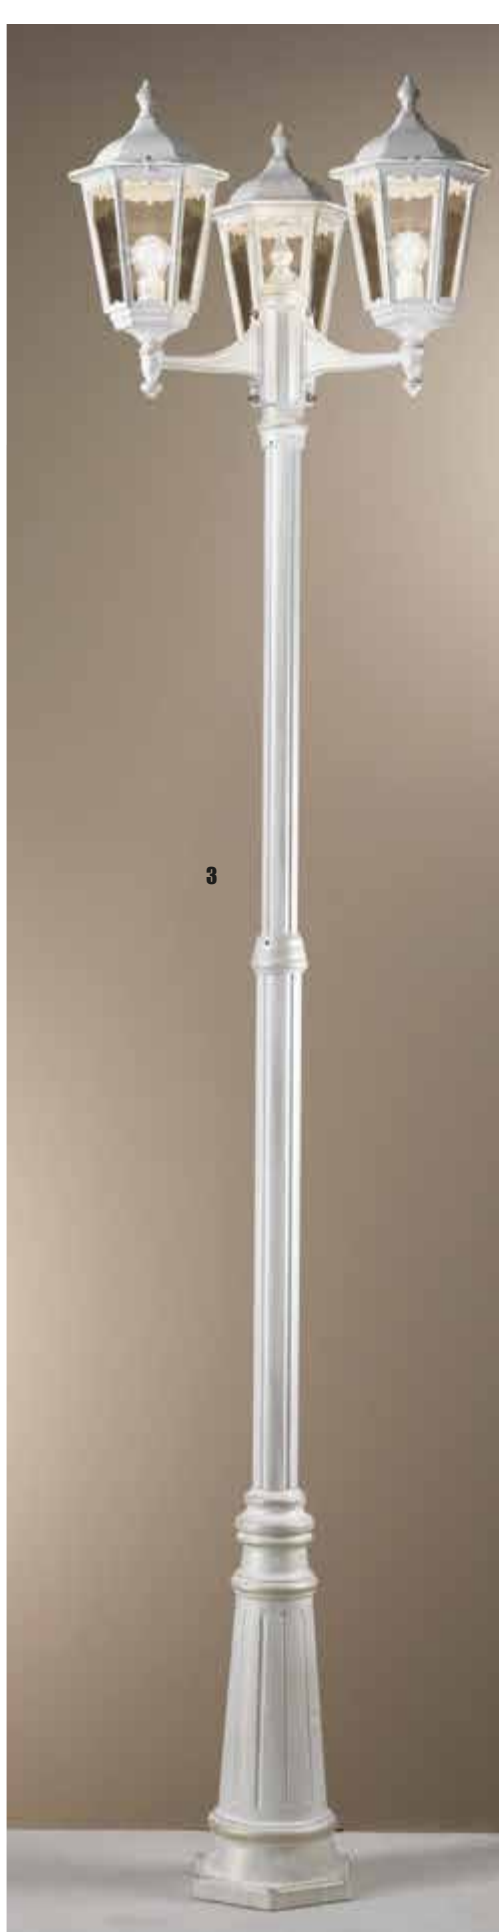

3 AL 11-1124/1
EE1 Patina (HL)
Ø 17 cm
H 116 cm (inkl.
Kette) inkl. 1 x E27
PL 13 W (A) →
IP23

4 AL 11-1120/1
EE1 Patina/abwärts
H 48,7 cm
B 17 cm, T 24,4 cm
inkl. 1 x E27
PL 13 W (A) →
IP23

3