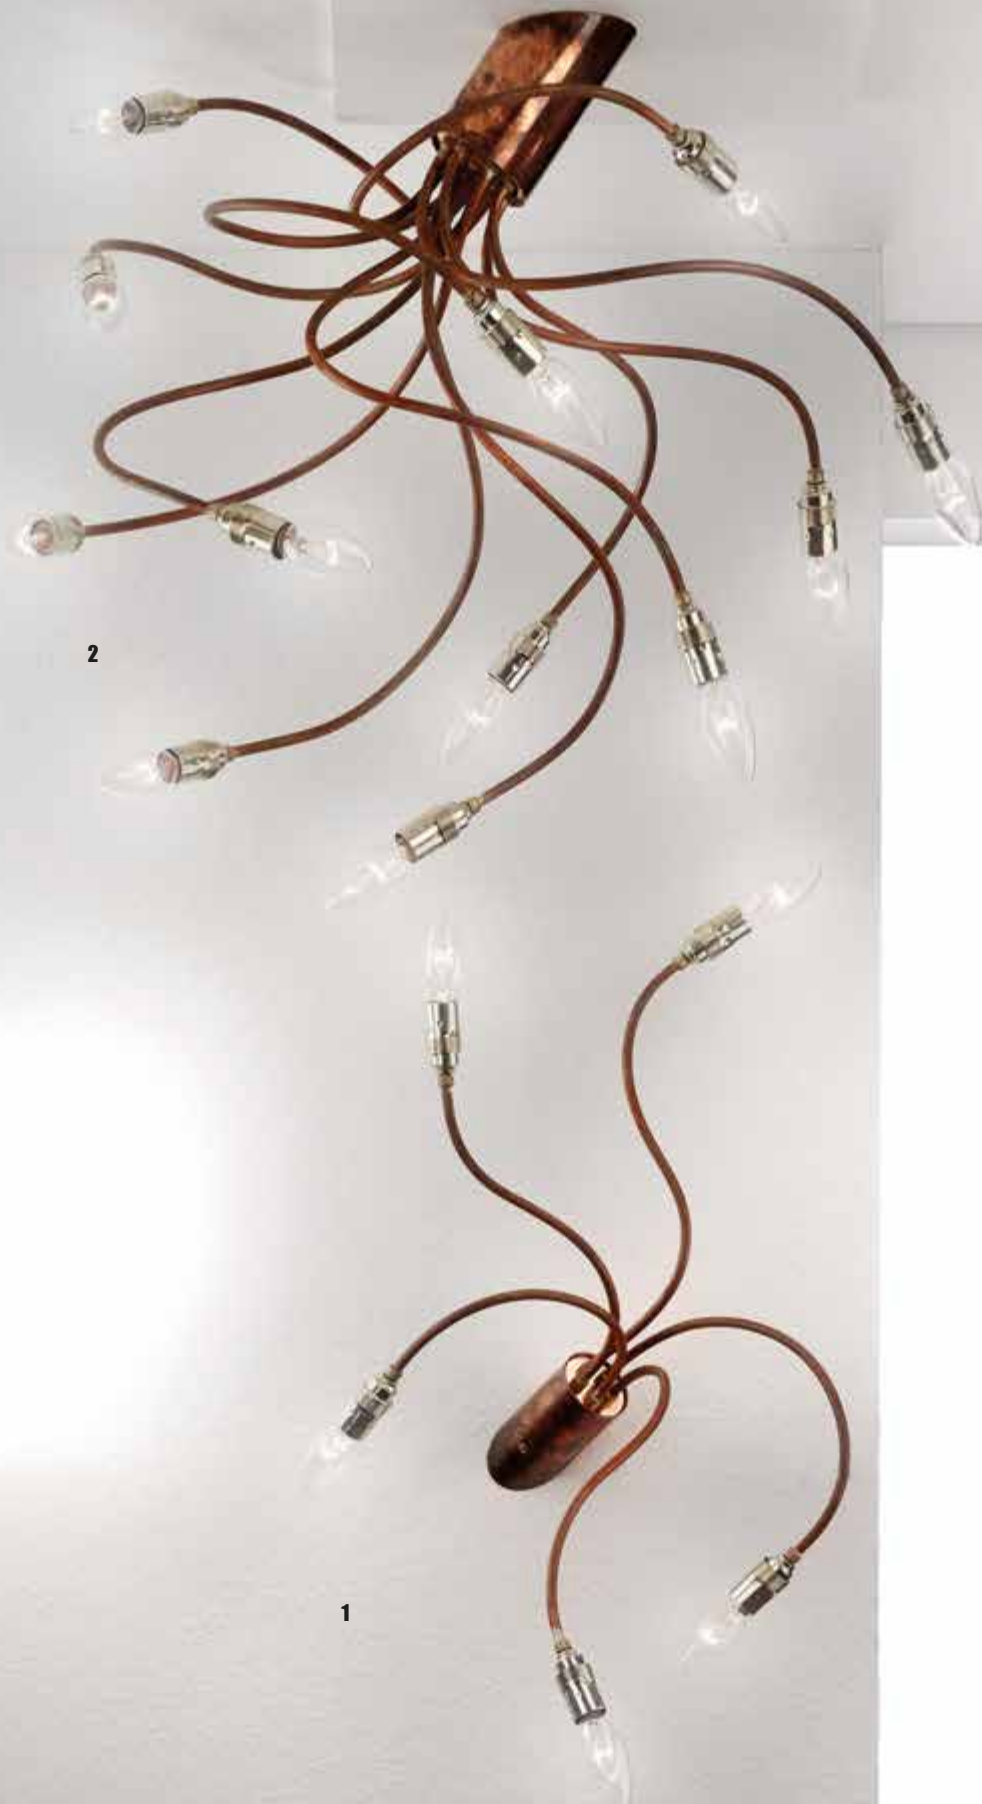

2

1

1 DL 7-543/5

EE1 Kupfer-roh
Ø 6 cm
gestreckte Länge /
extended length 60 cm
5x E14/max. je 40 W

2 DL 7-543/12

EE1 Kupfer-roh
Ø 8 cm
gestreckte Länge /
extended length 80 cm
12x E14/max. je 40 W

Arme können in die gewünschte Position gebogen werden / für Wand- oder Deckenmontage geeignet.
Arms may be bent into the requested position / can be used for wall or ceiling.